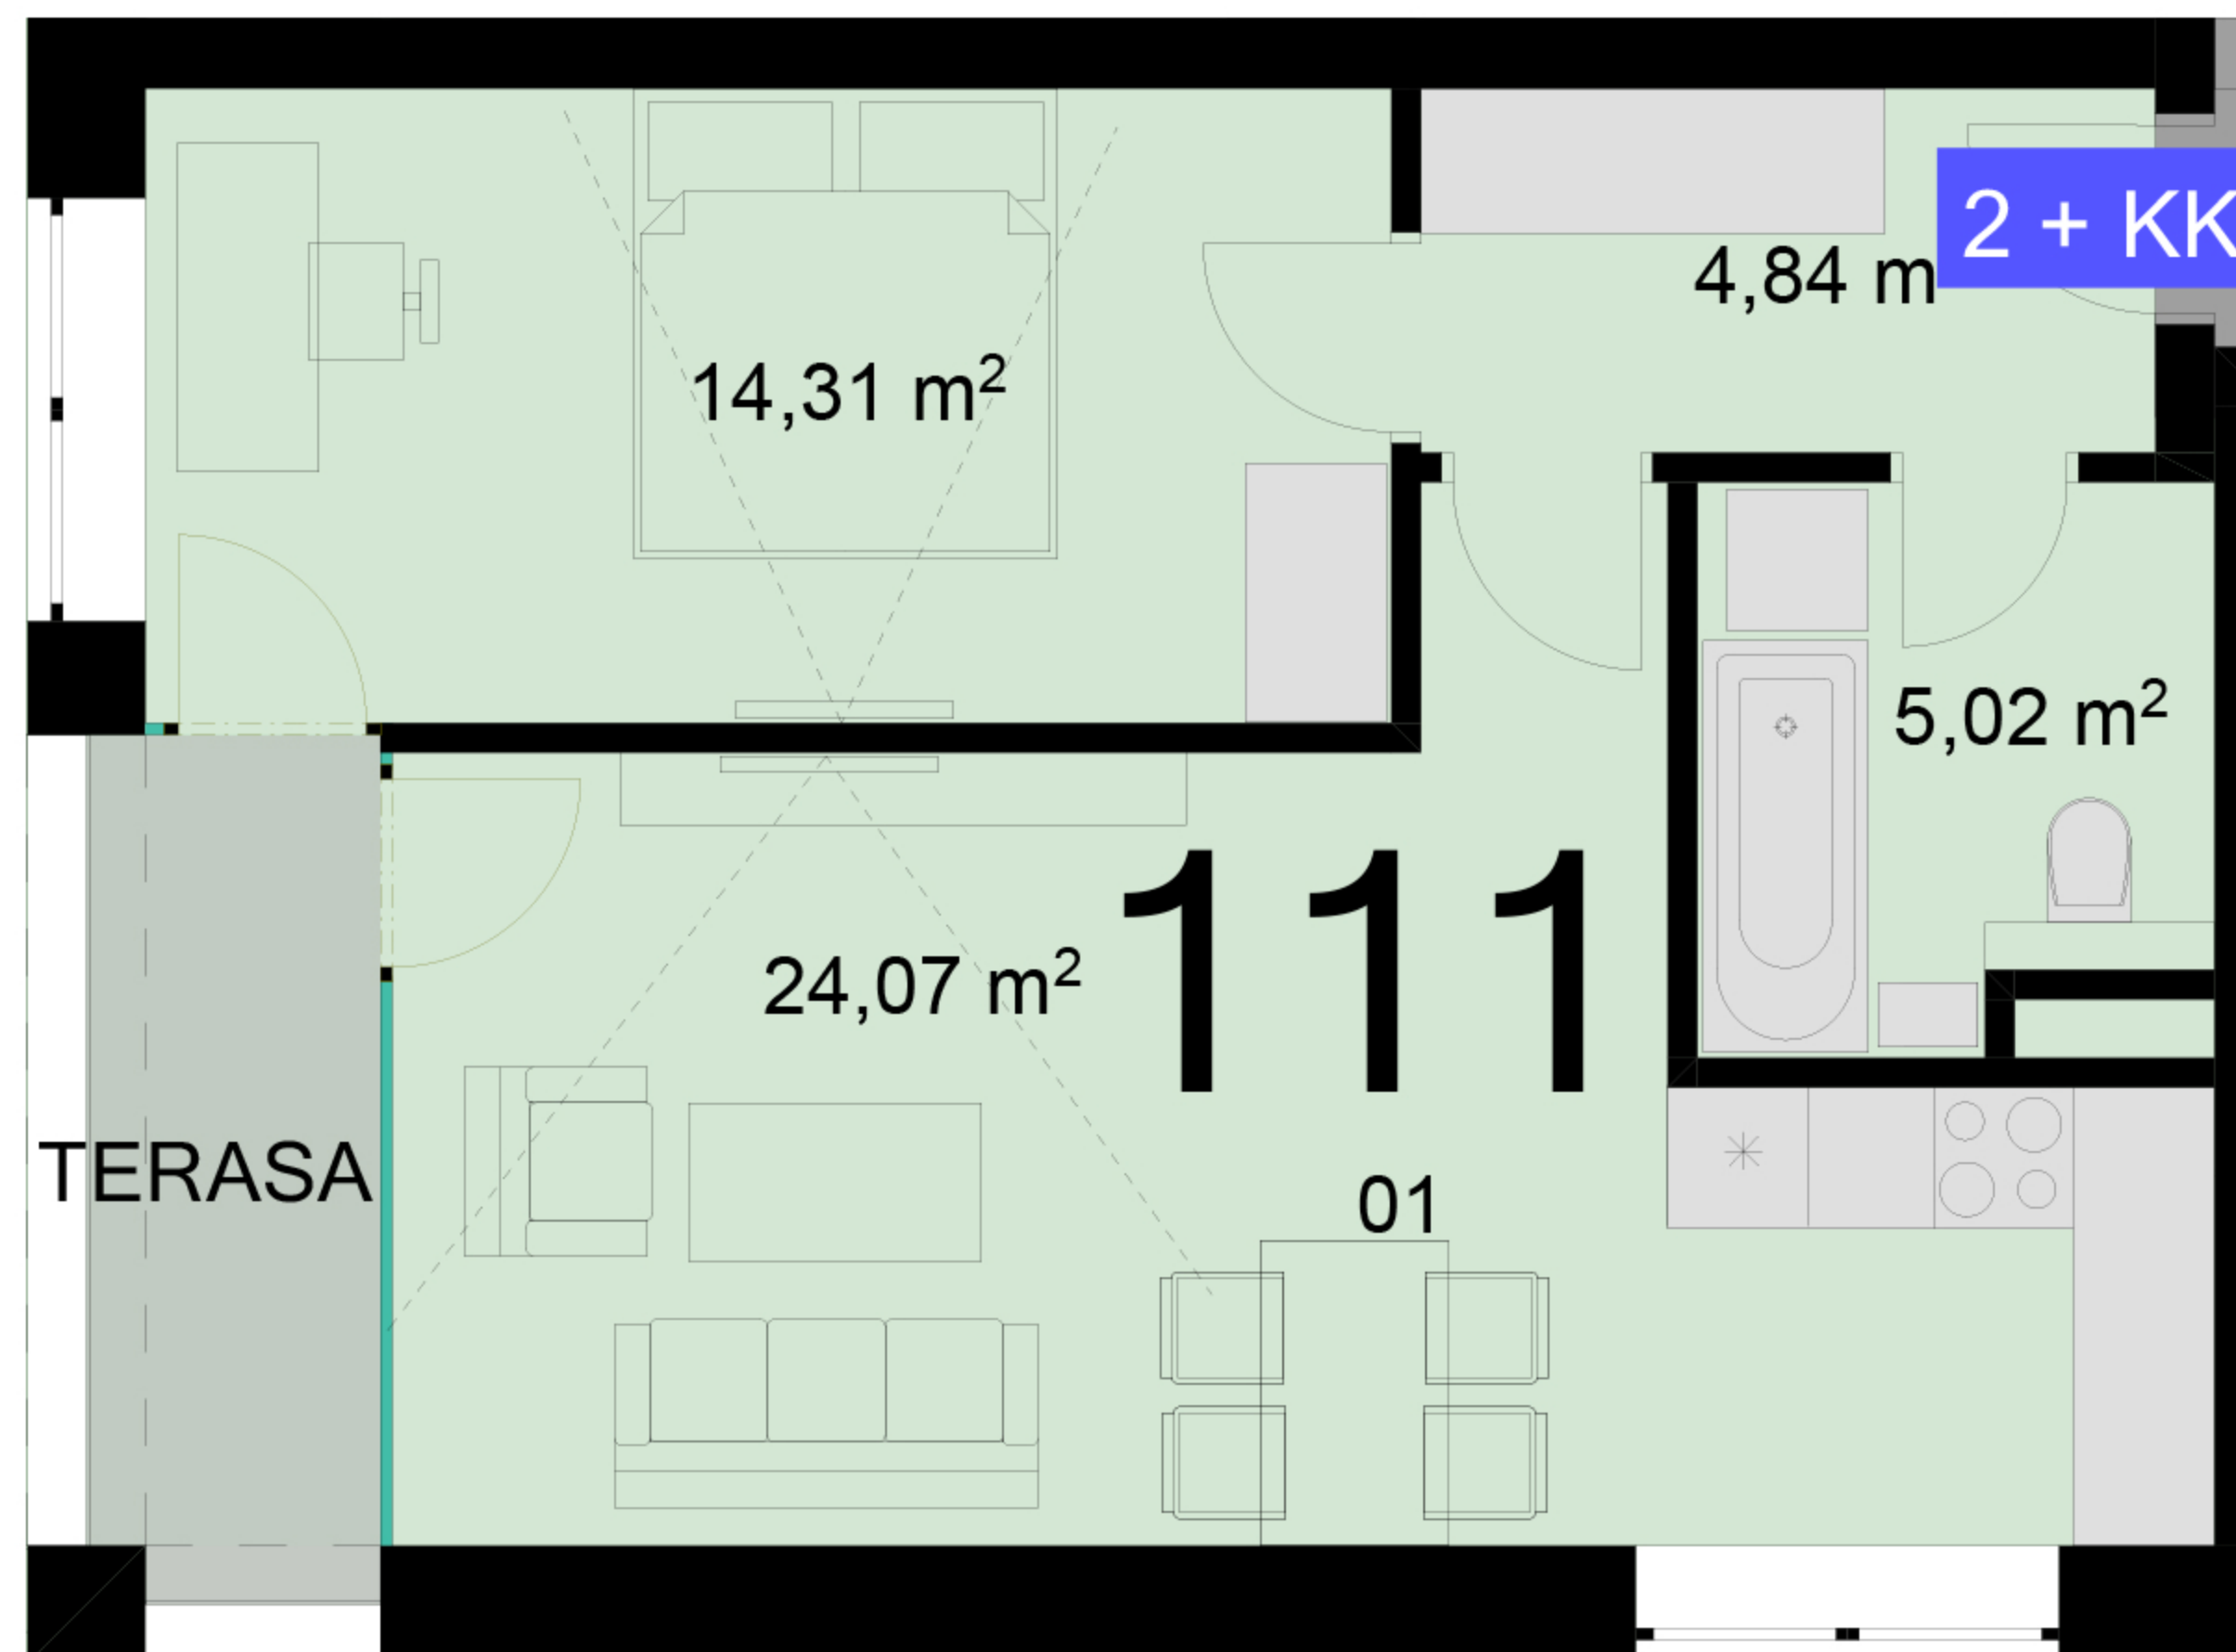

<b>111</b>	<b>2+KK</b>	m <sup>2</sup>
Chodba	4,84	
Koupelna + wc	5,02	
Obytný prostor + KK	24,07	
Ložnice	14,31	
Užitná plocha	48,24	
Celková plocha	51,2	
Lodžie	4,6	

Uvedené míry jsou pouze orientační. Zařízení bytu mimo sanitárních předmětů je ilustrativní a není součástí dodávky.  
 Developer si vyhrazuje právo na změnu.  
 Celková plocha je plocha dle NV č. 366/2013