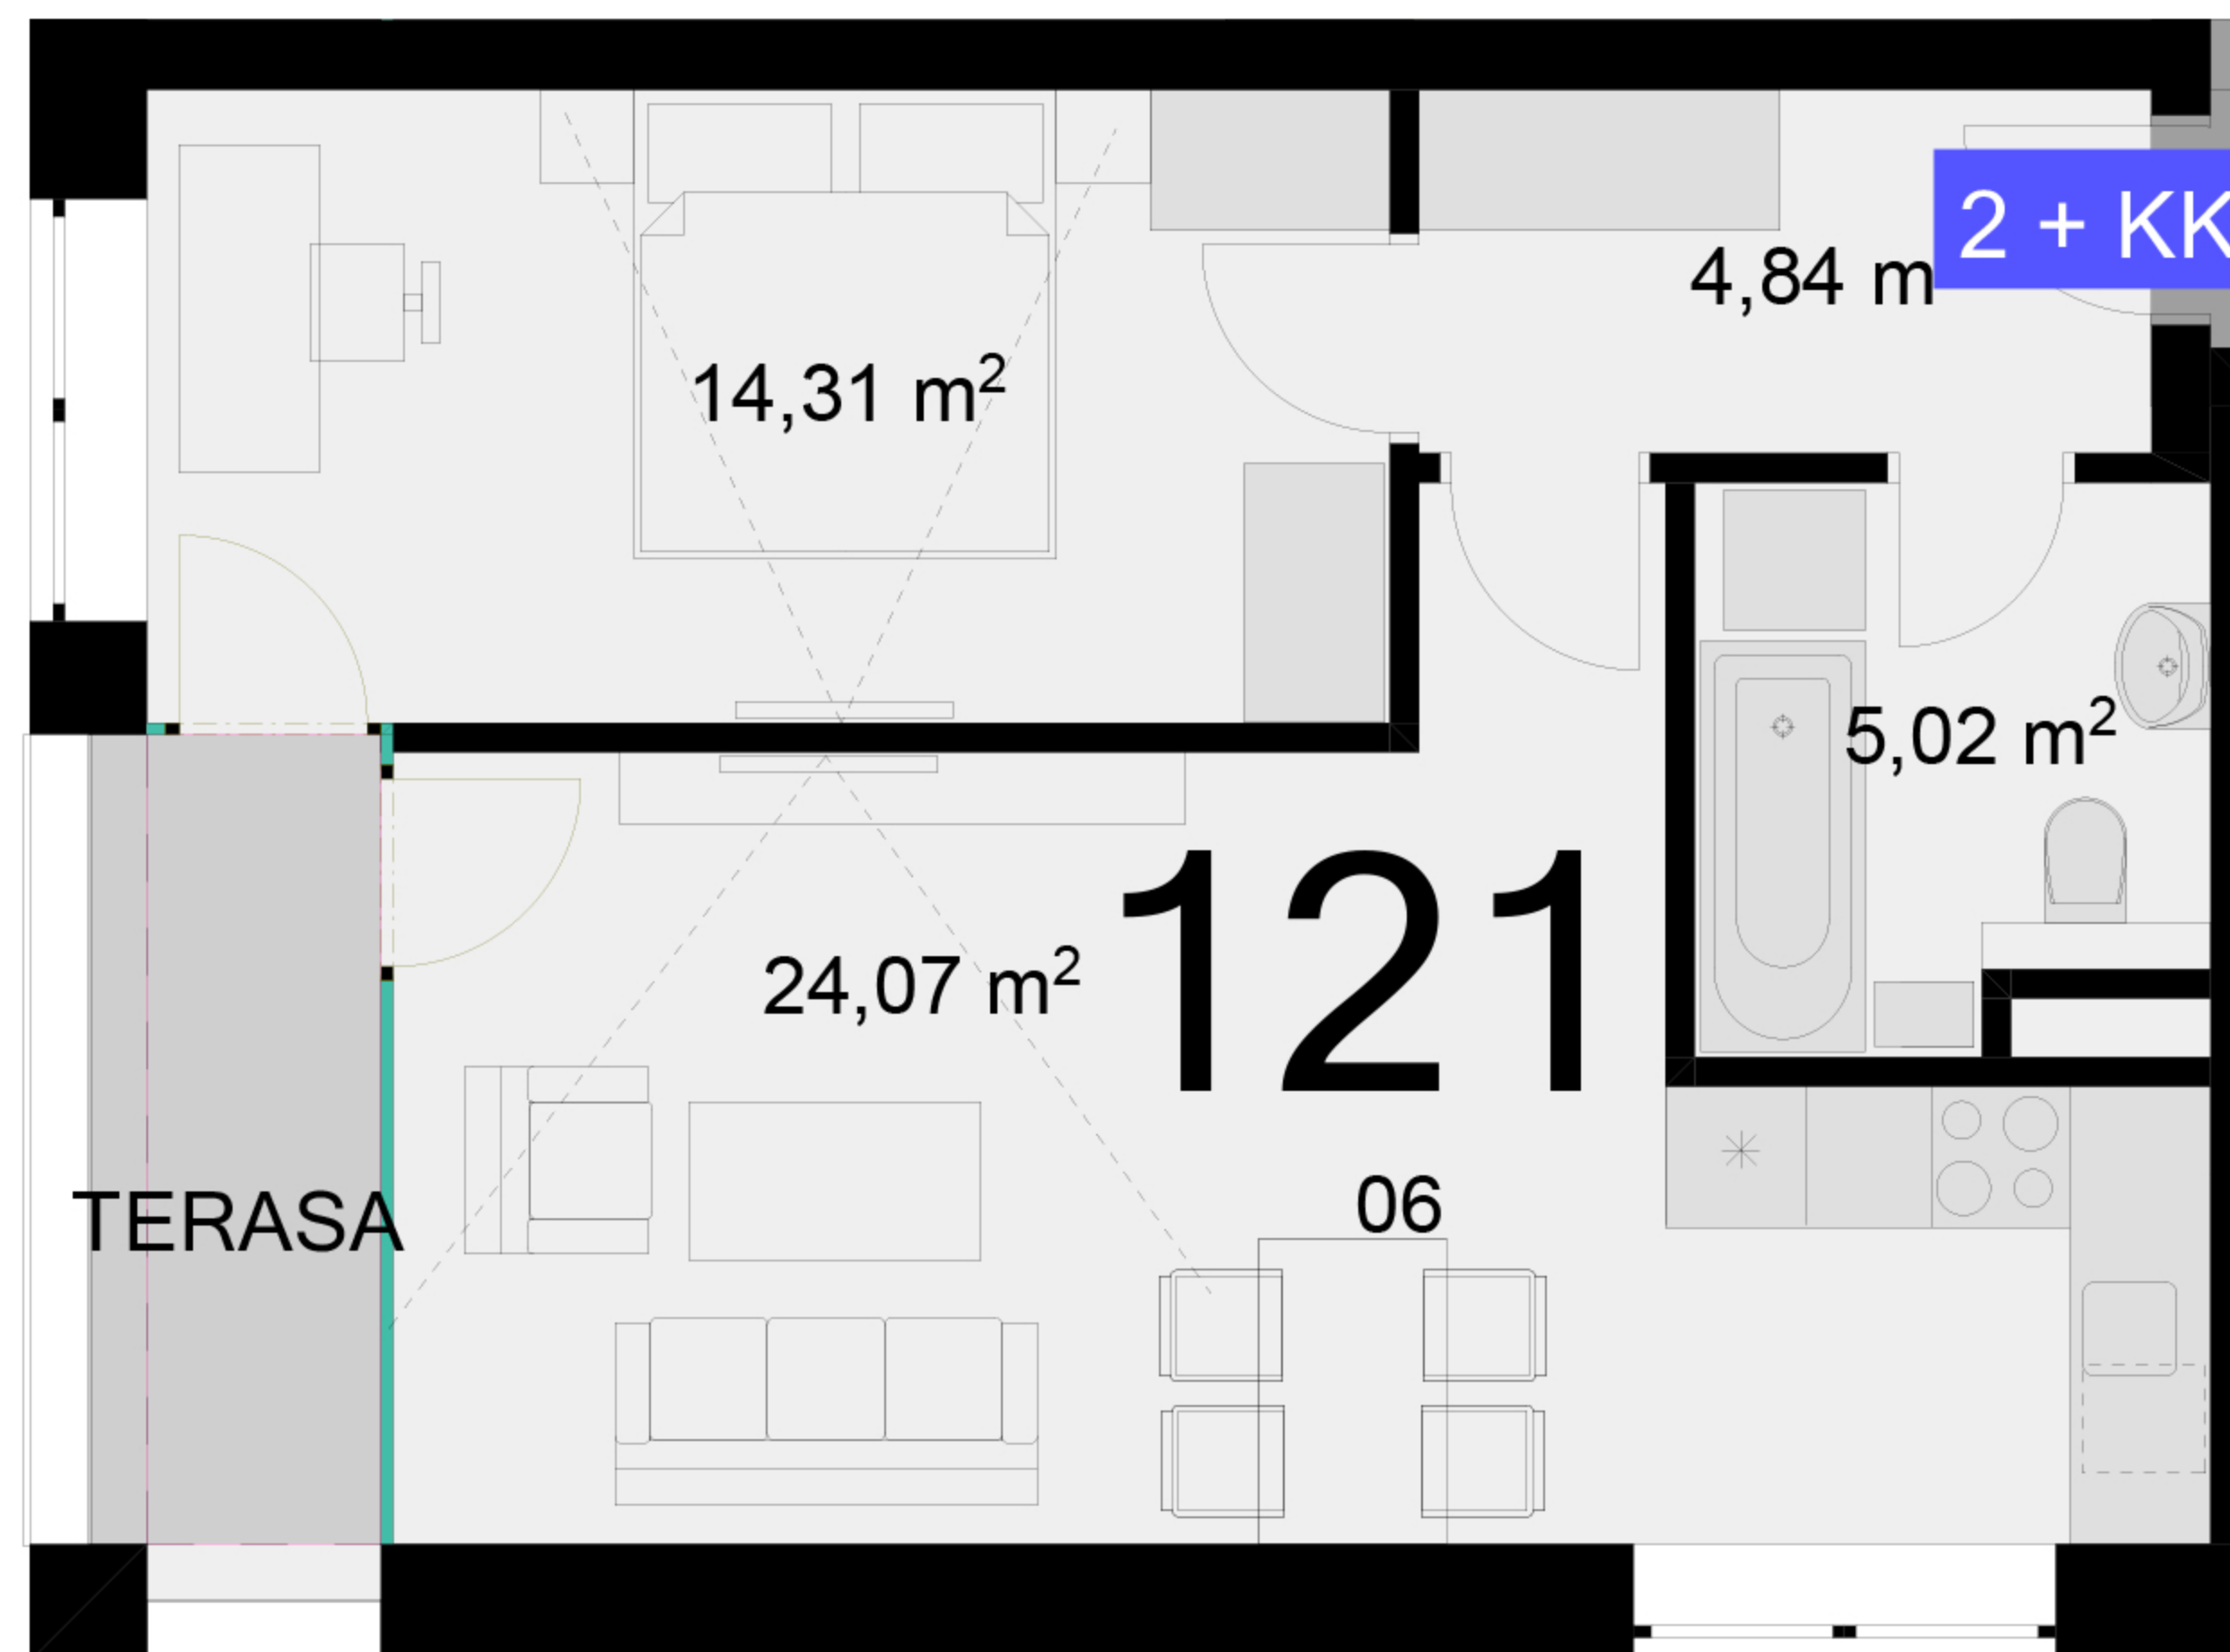

121	2+KK	m ²
Chodba	4,84	
Koupelna + wc	5,02	
Obytný prostor + KK	24,07	
Ložnice	14,31	
Užitná plocha	48,24	
Celková plocha	51,2	
Lodžie	4,3	

Uvedené míry jsou pouze orientační. Zařízení bytu mimo sanitárních předmětů je ilustrativní a není součástí dodávky.
Developer si vyhrazuje právo na změnu.
Celková plocha je plocha dle NV č. 366/2013