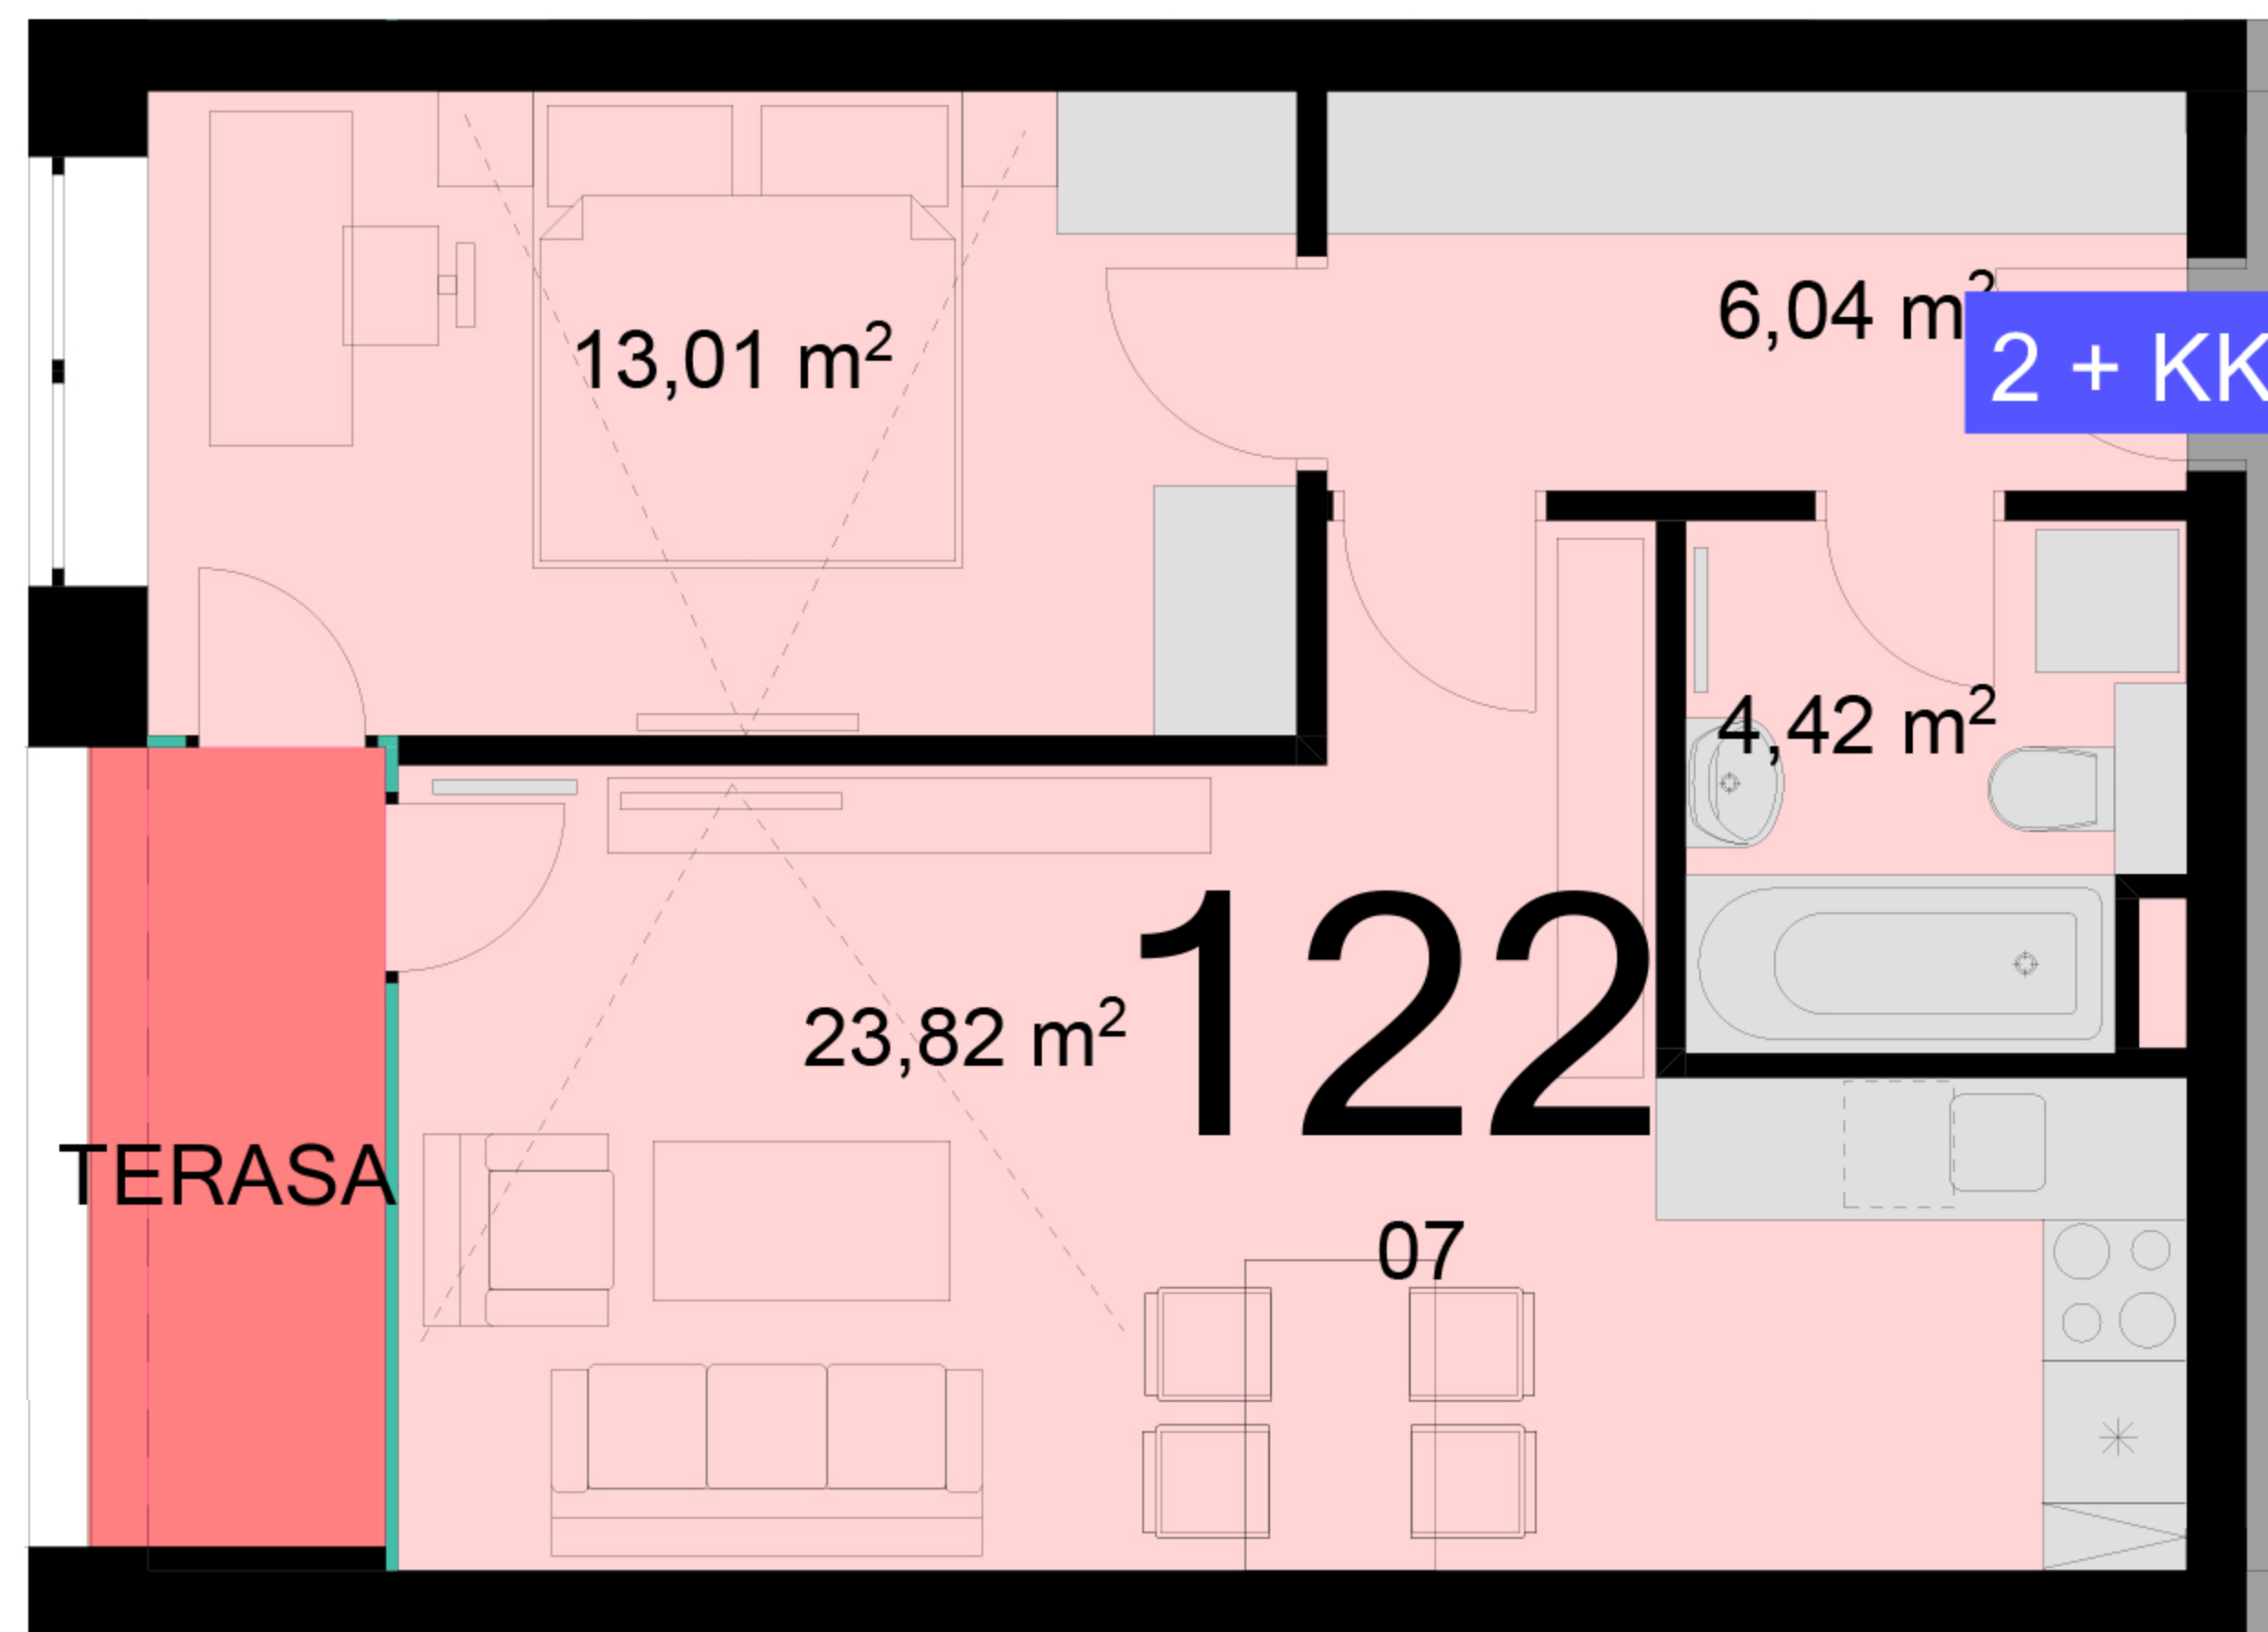

<b>122</b>	<b>2+KK</b>	m <sup>2</sup>
Chodba	6,04	
Koupelna + wc	4,42	
Obytný prostor + KK	23,82	
Ložnice	13,01	
Užitná plocha	47,29	
Celková plocha	49,6	
Lodžie	4,2	

Uvedené míry jsou pouze orientační. Zařízení bytu mimo sanitárních předmětů je ilustrativní a není součástí dodávky.  
Developer si vyhrazuje právo na změnu.  
Celková plocha je plocha dle NV č. 366/2013