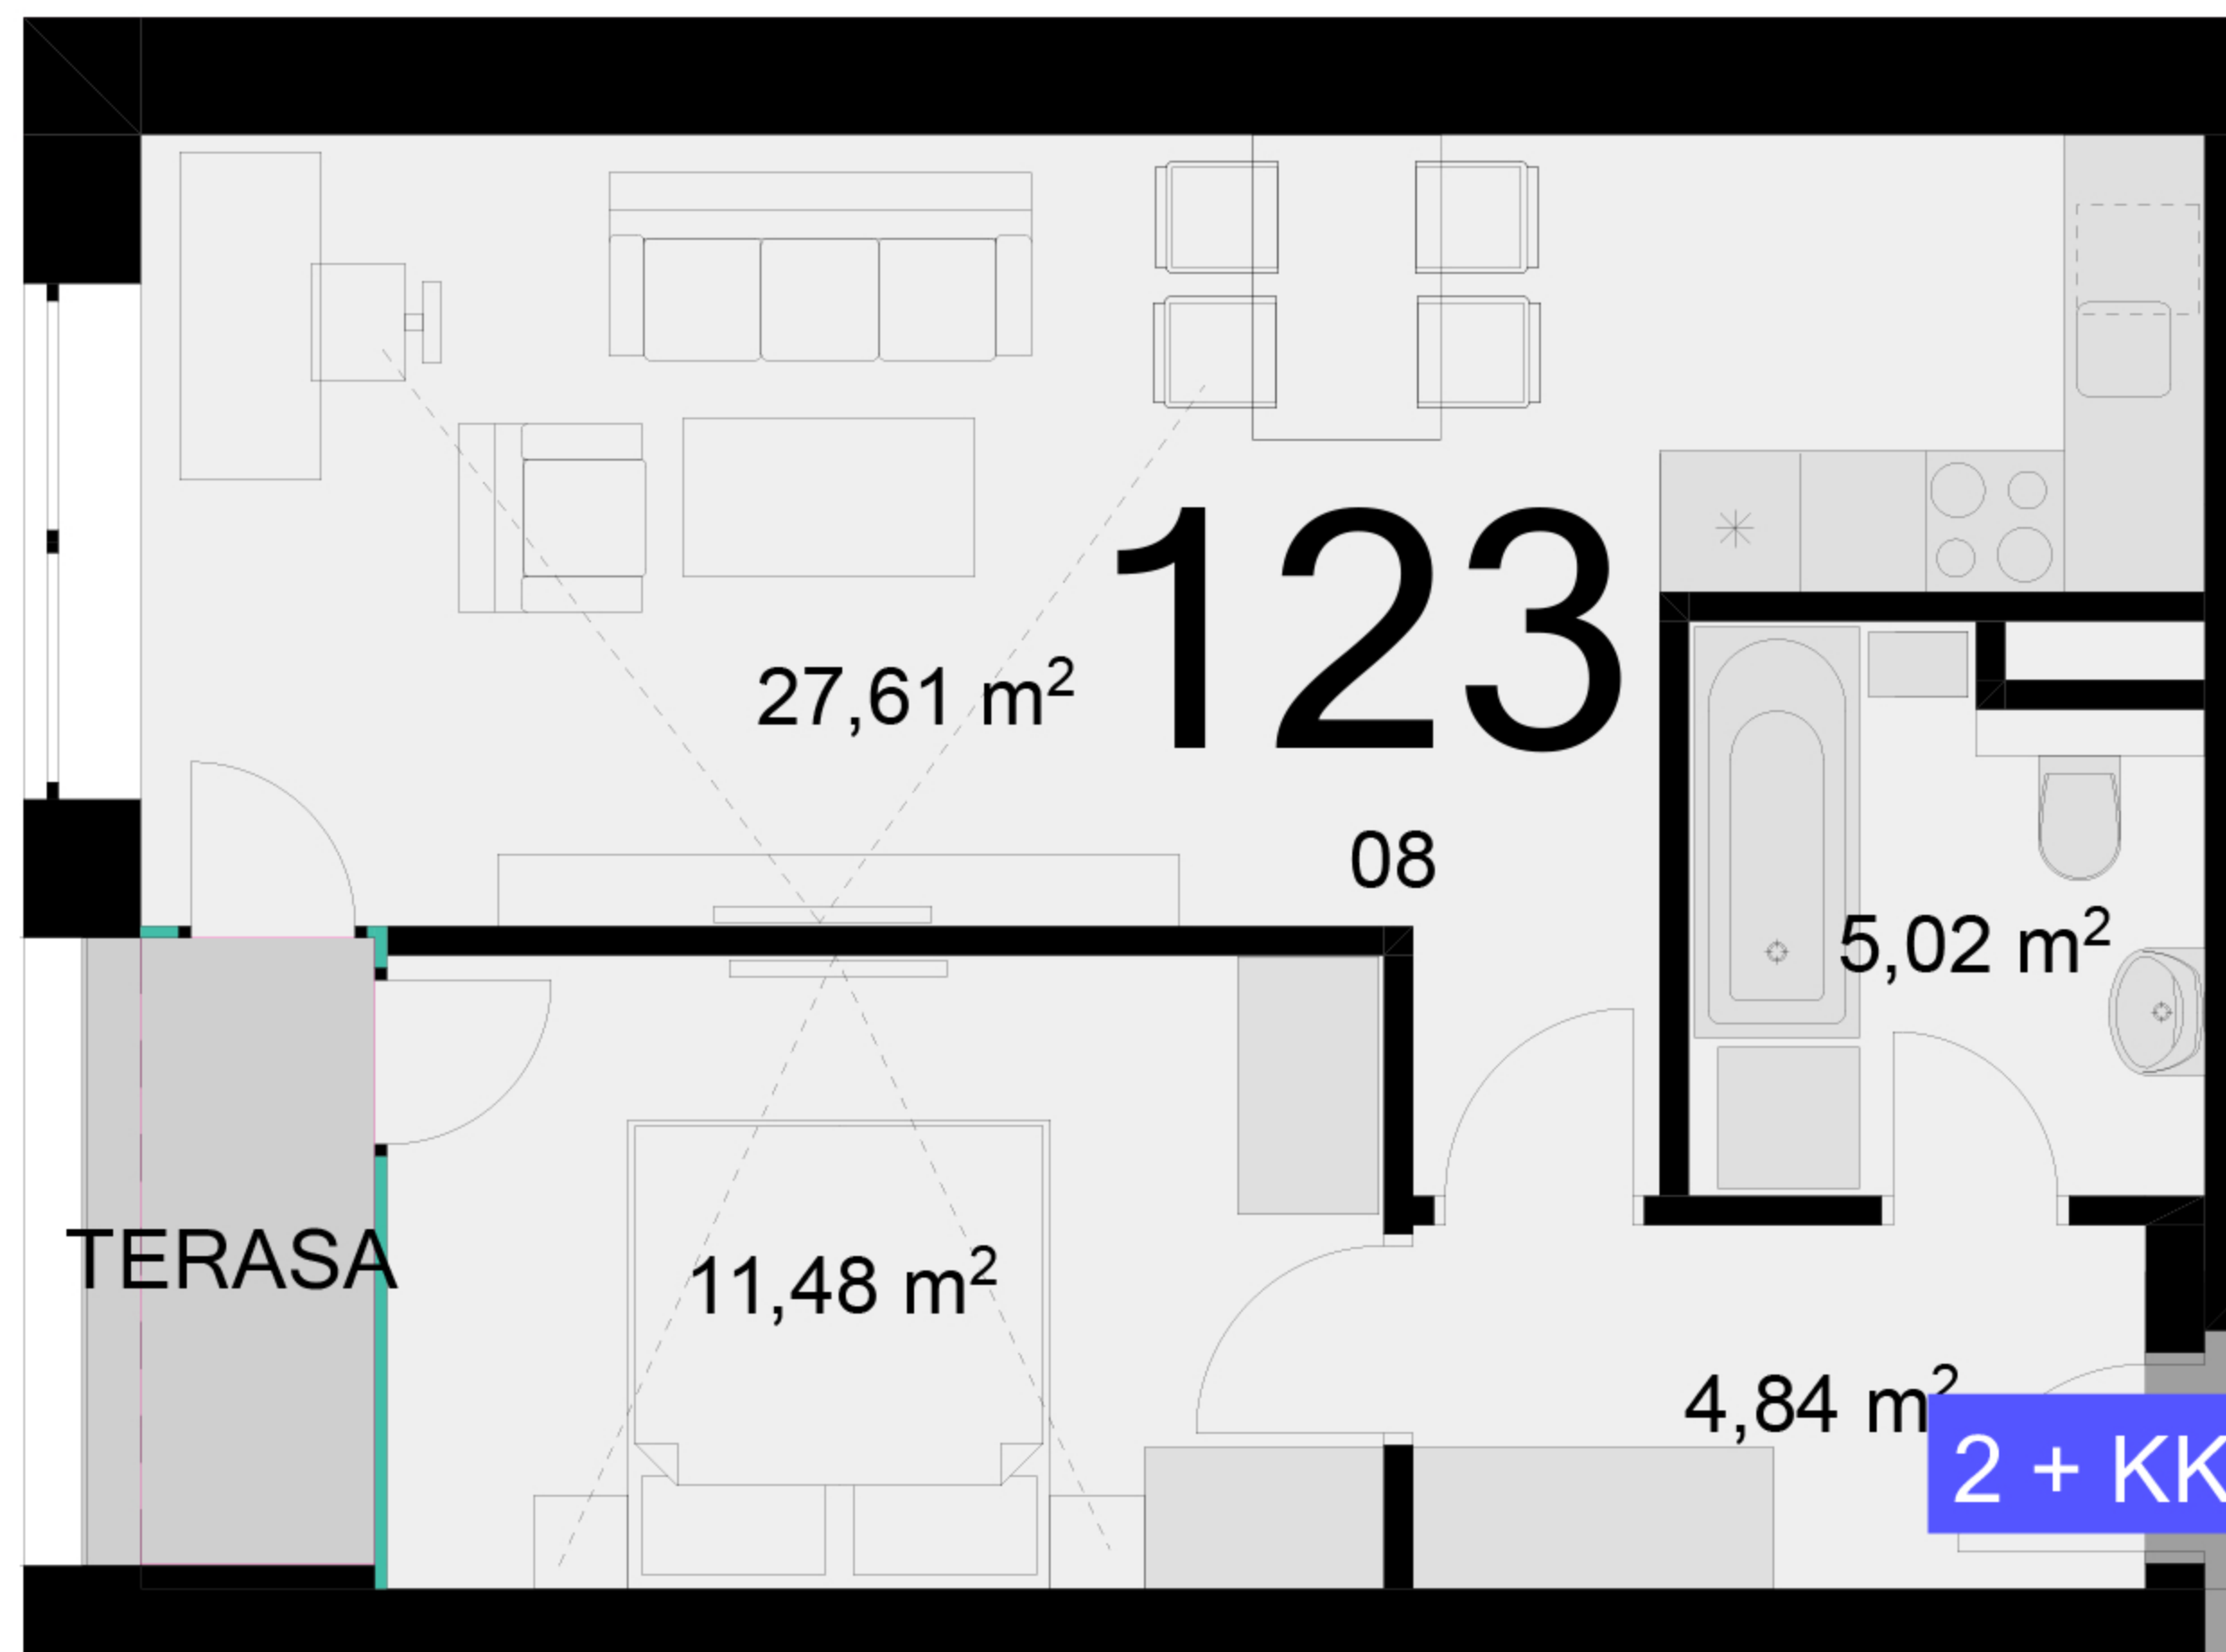

123	2+KK	m ²
Chodba	4,84	
Koupelna + wc	5,02	
Obytný prostor + KK	27,61	
Ložnice	11,48	
Užitná plocha	48,95	
Celková plocha	51,4	
Lodžie	3,3	

Uvedené míry jsou pouze orientační. Zařízení bytu mimo sanitárních předmětů je ilustrativní a není součástí dodávky.
Developer si vyhrazuje právo na změnu.
Celková plocha je plocha dle NV č. 366/2013