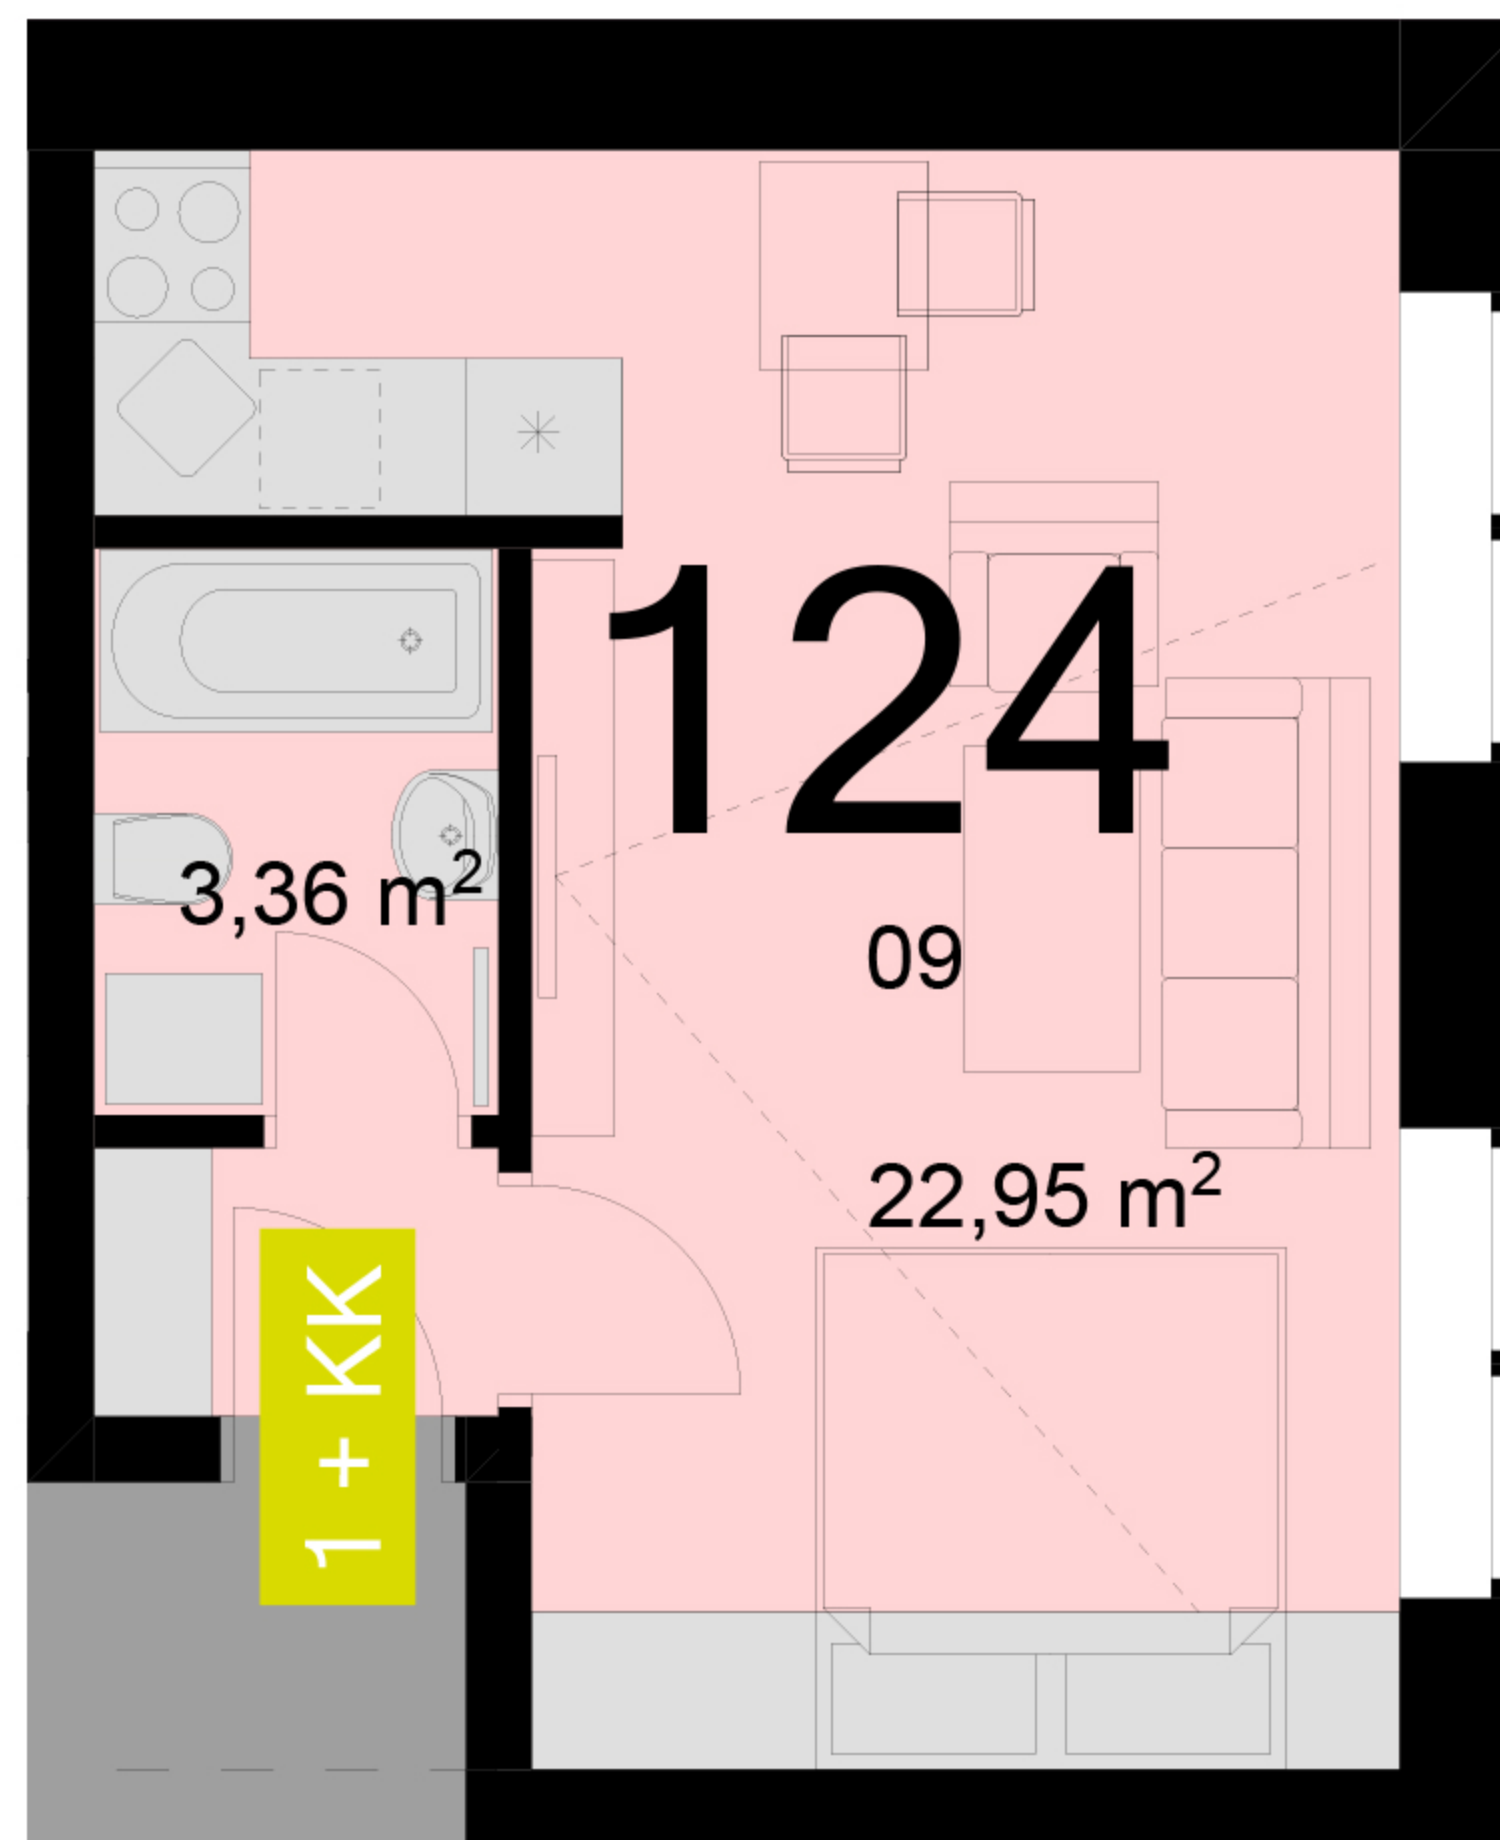

124	1+KK	m ²
Chodba	-	
Koupelna + wc	3,36	
Obytný prostor + KK	22,95	
Ložnice	-	
Užitná plocha	26,31	
Celková plocha	28,7	
Lodžie	-	

Uvedené míry jsou pouze orientační. Zařízení bytu mimo sanitárních předmětů je ilustrativní a není součástí dodávky.
Developer si vyhrazuje právo na změnu.
Celková plocha je plocha dle NV č. 366/2013