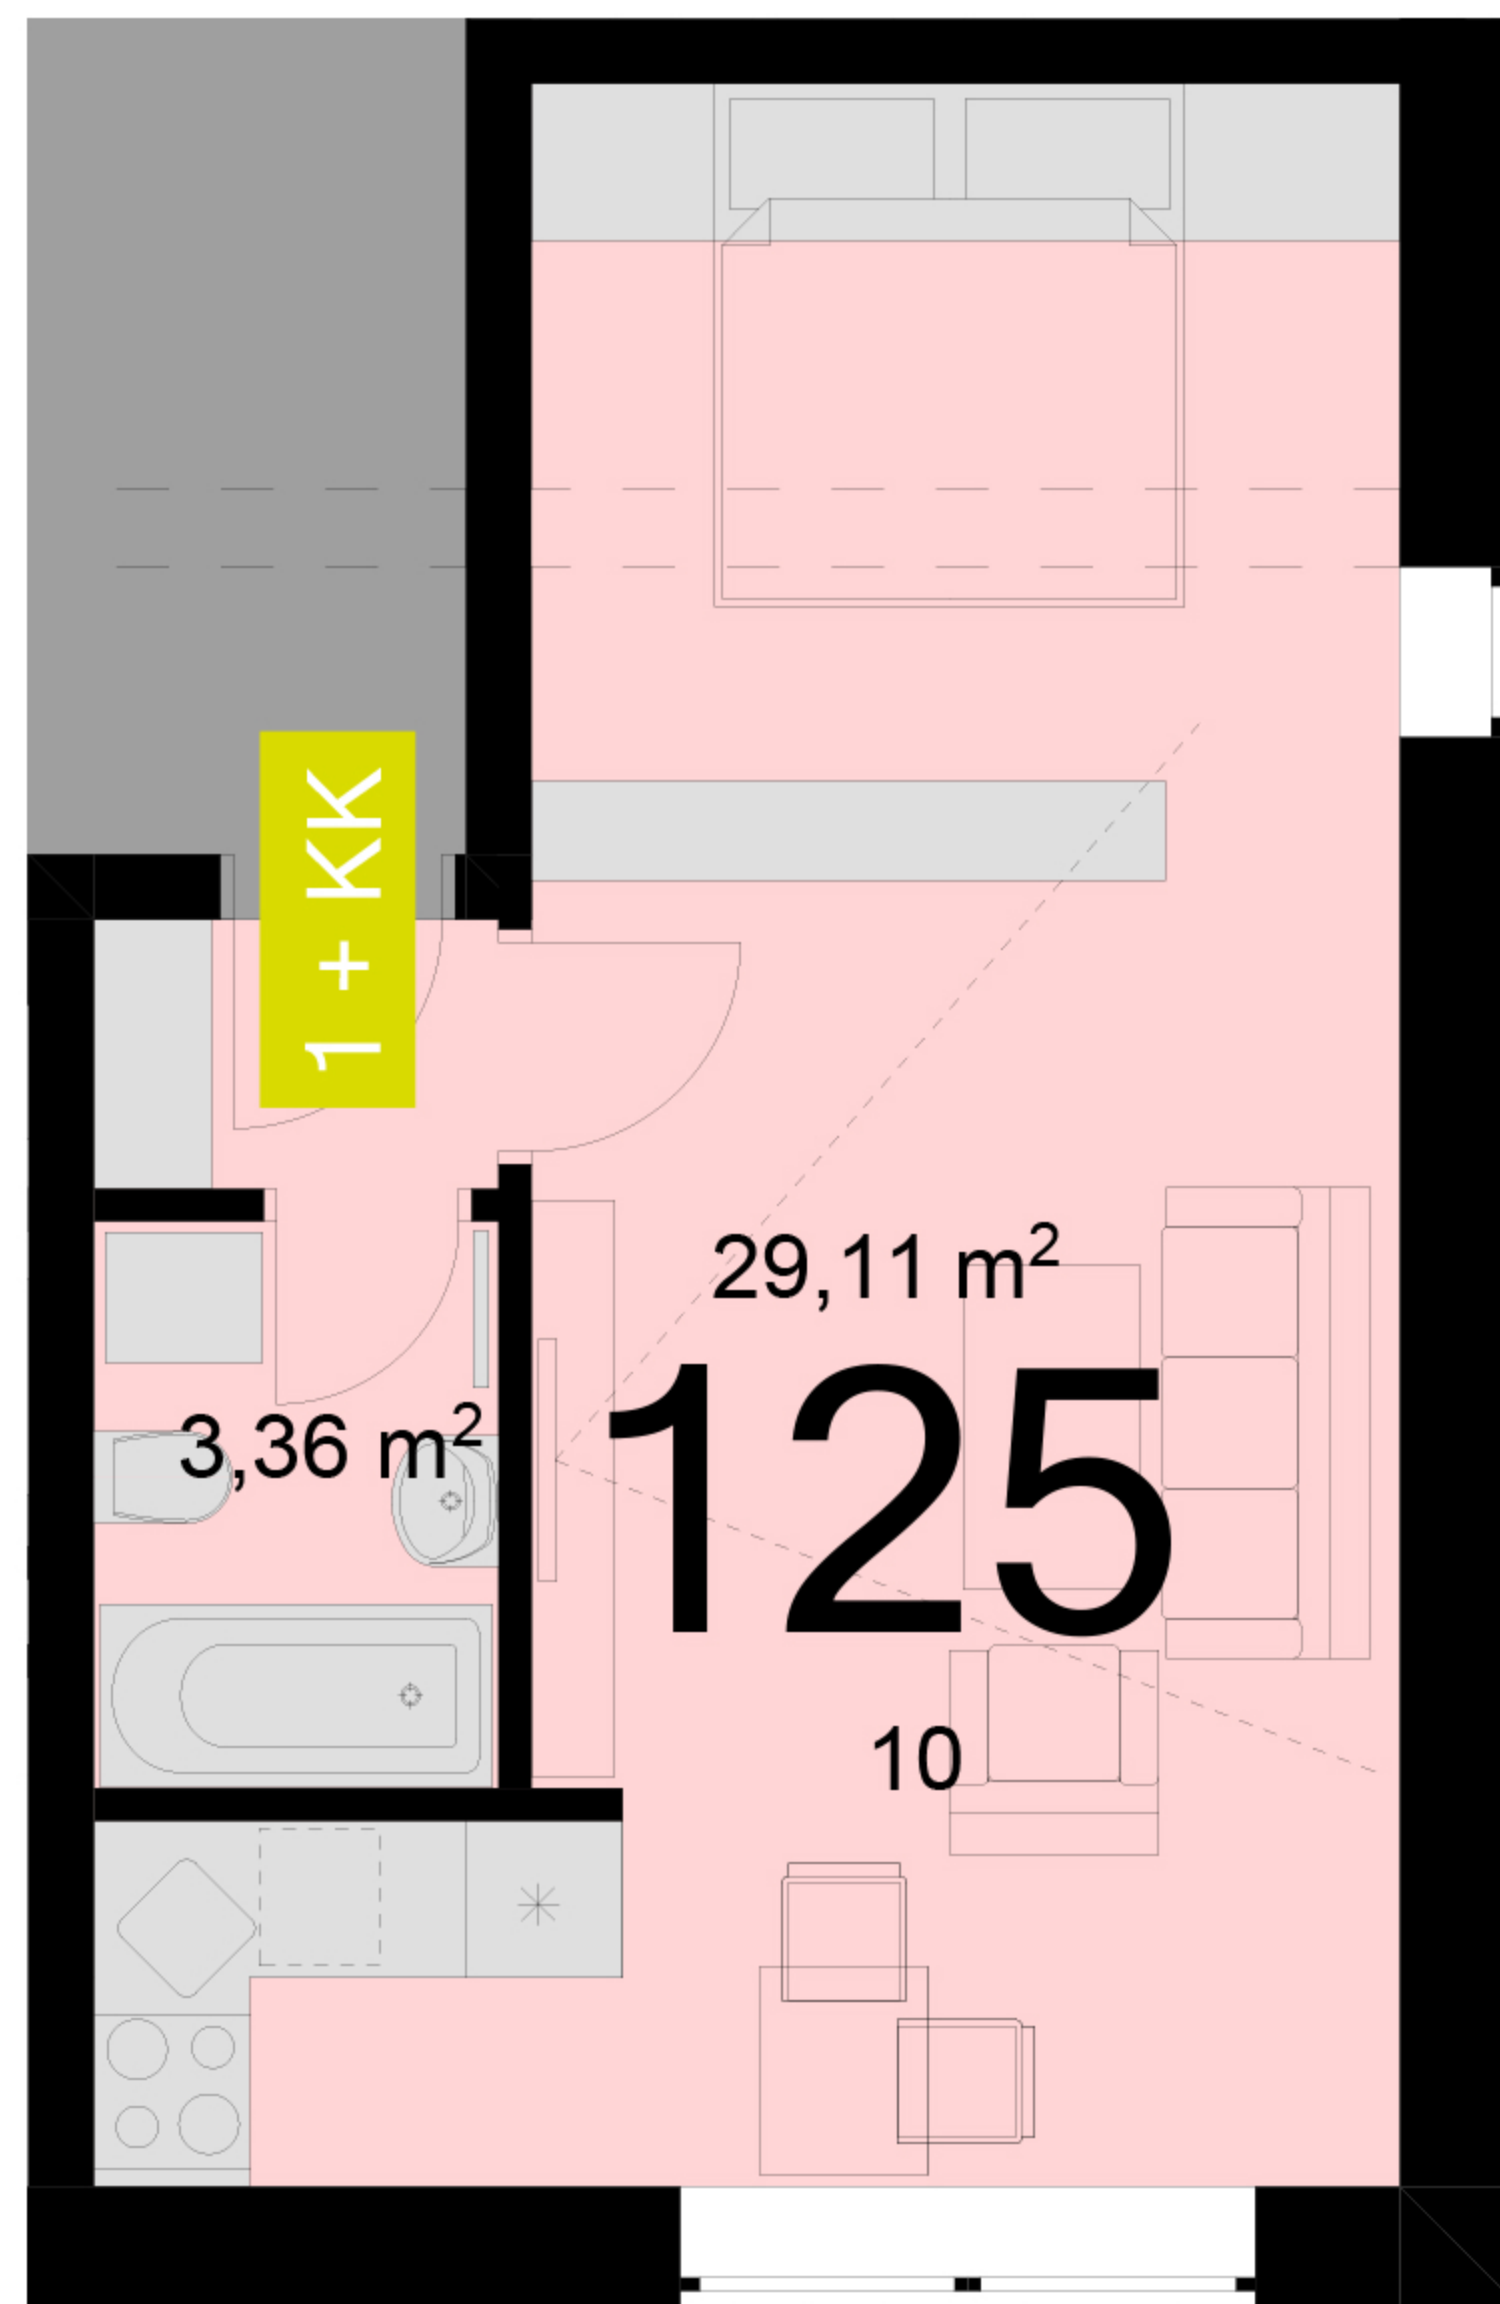

125	1+KK	m ²
Chodba	-	
Koupelna + wc	3,36	
Obytný prostor + KK	29,11	
Ložnice	-	
Užitná plocha	32,47	
Celková plocha	34,9	
Lodžie	-	

Uvedené míry jsou pouze orientační. Zařízení bytu mimo sanitárních předmětů je ilustrativní a není součástí dodávky.
Developer si vyhrazuje právo na změnu.
Celková plocha je plocha dle NV č. 366/2013