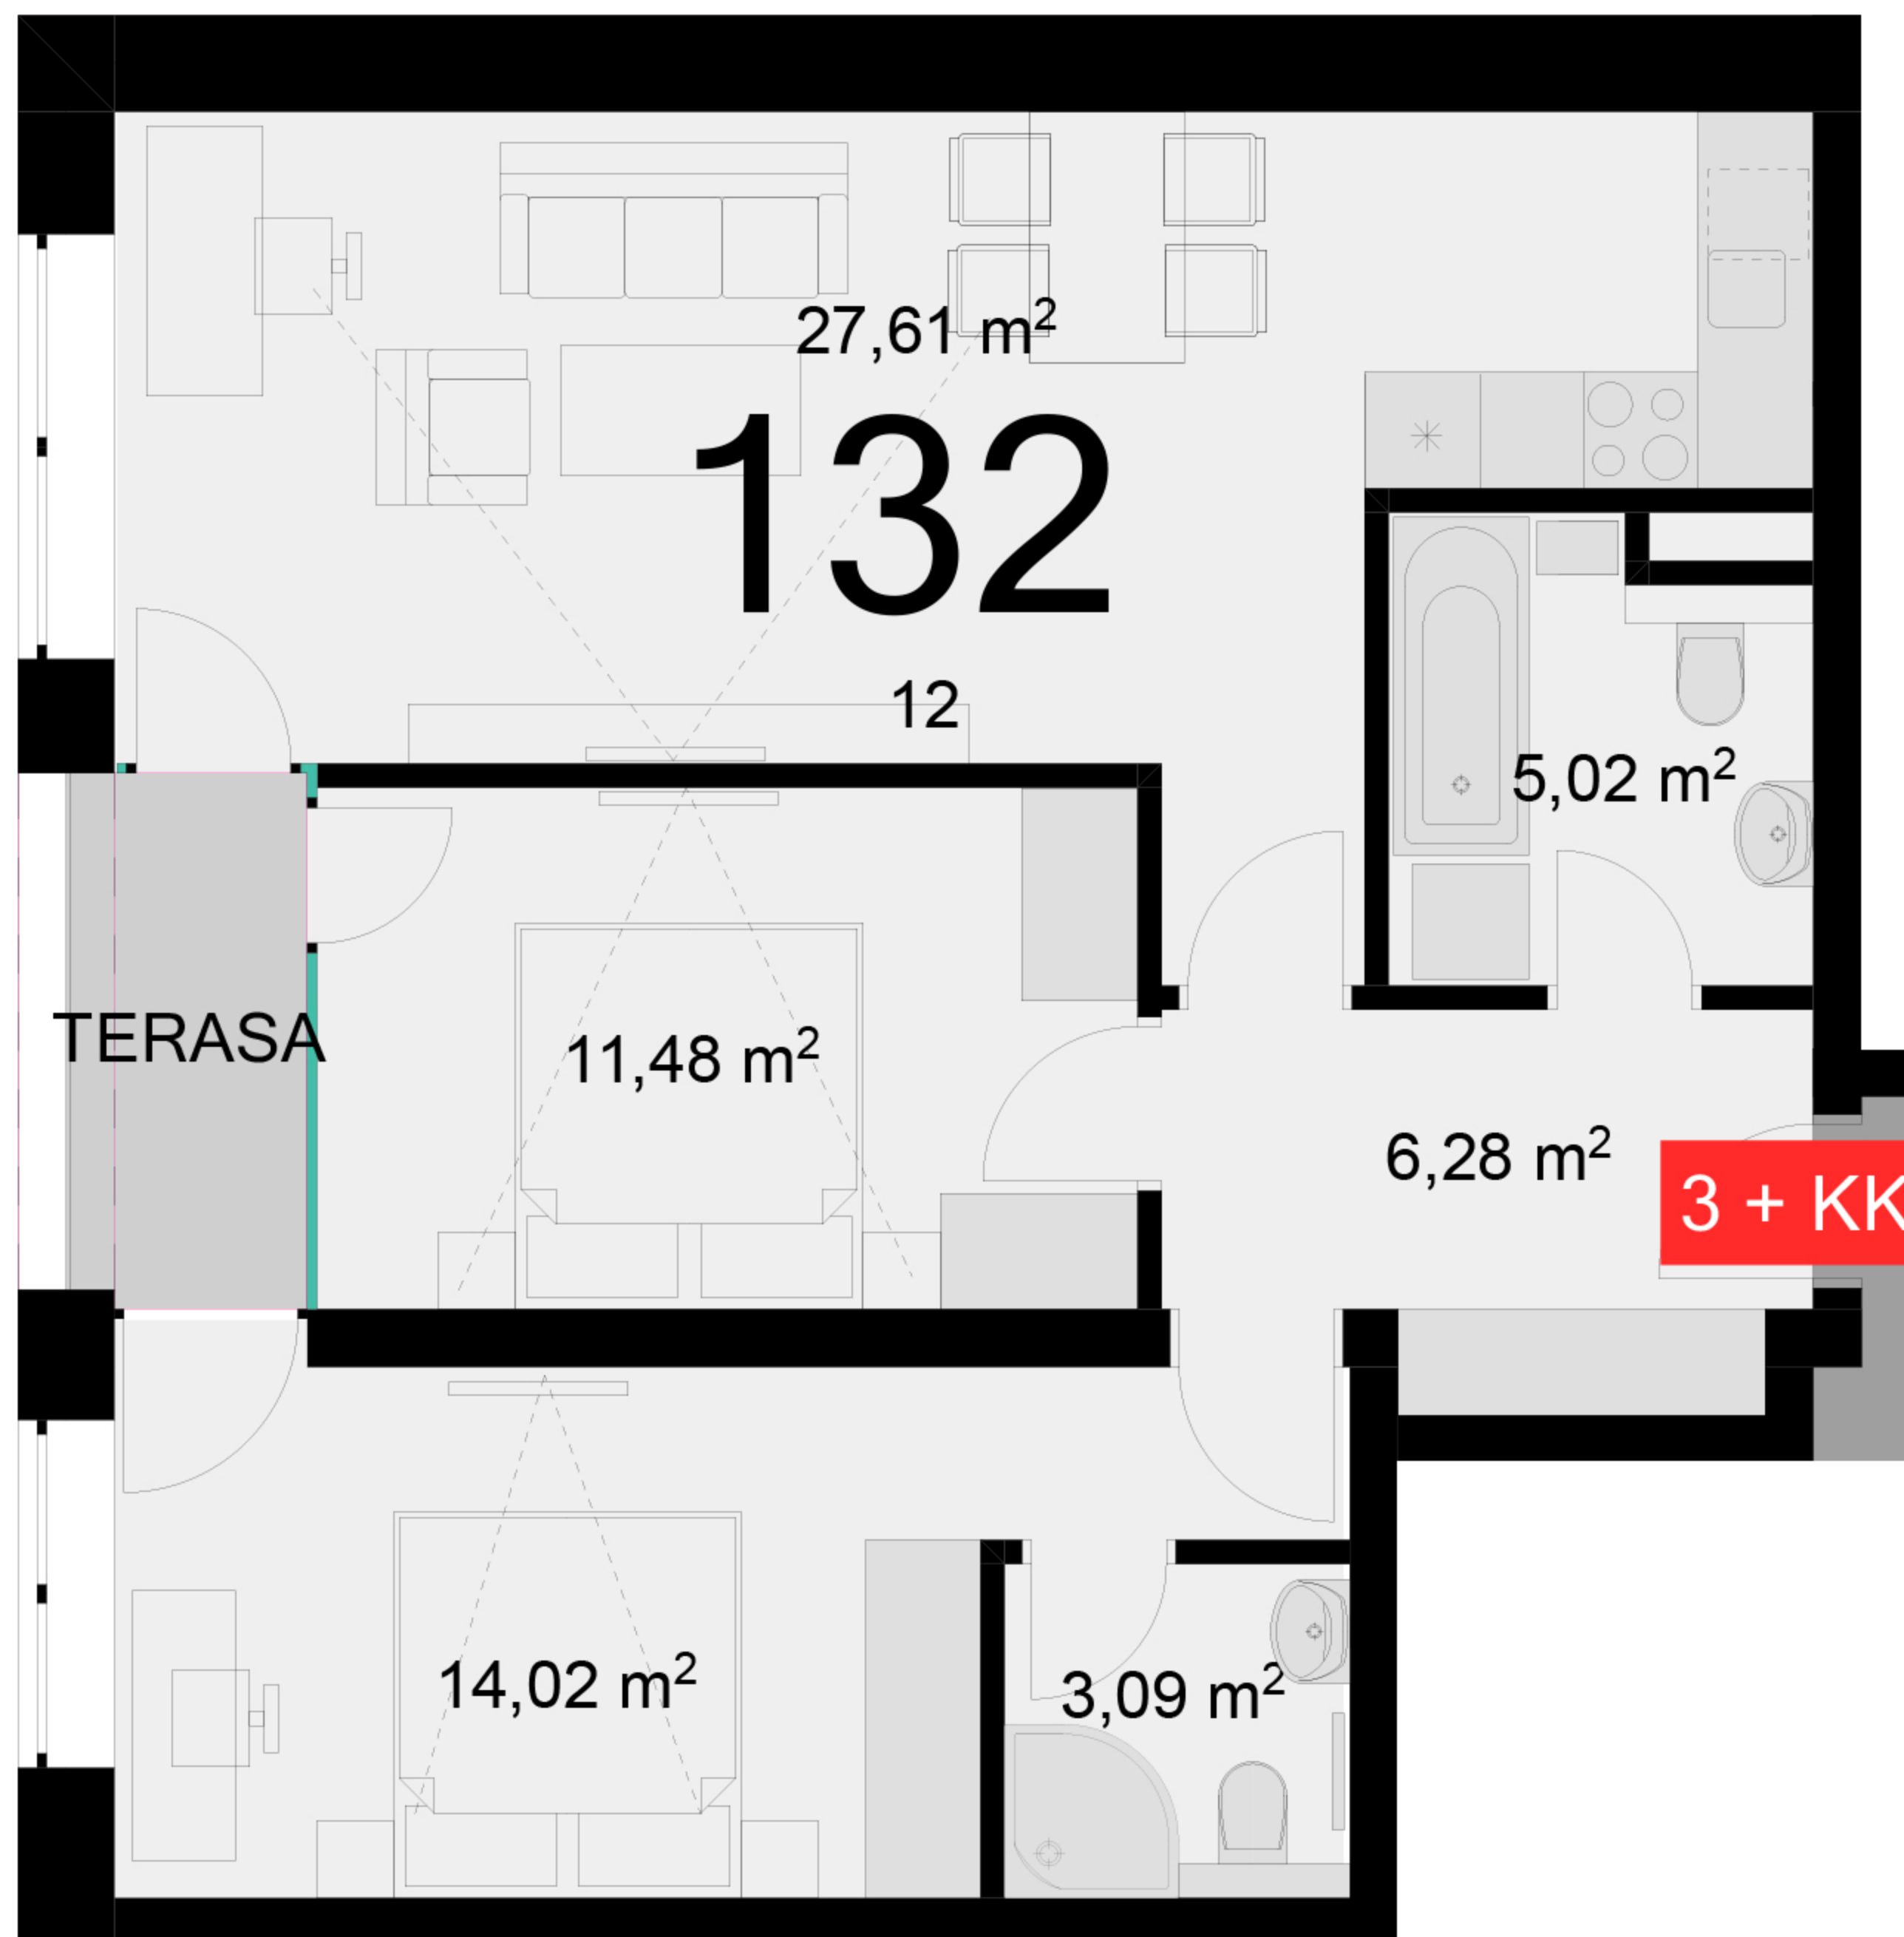

**132**    **3+KK**    m<sup>2</sup>

Chodba    6,28

Koupelna + wc    5,02

Koupelna + wc    3,09

Obytný prostor + KK    27,61

Ložnice    11,48

Ložnice    14,02

Užitná plocha    67,5

Celková plocha    72,8

Lodžie    3,2

Uvedené míry jsou pouze orientační. Zařízení bytu mimo sanitárních předmětů je ilustrativní a není součástí dodávky.  
Developer si vyhrazuje právo na změnu.  
Celková plocha je plocha dle NV č. 366/2013