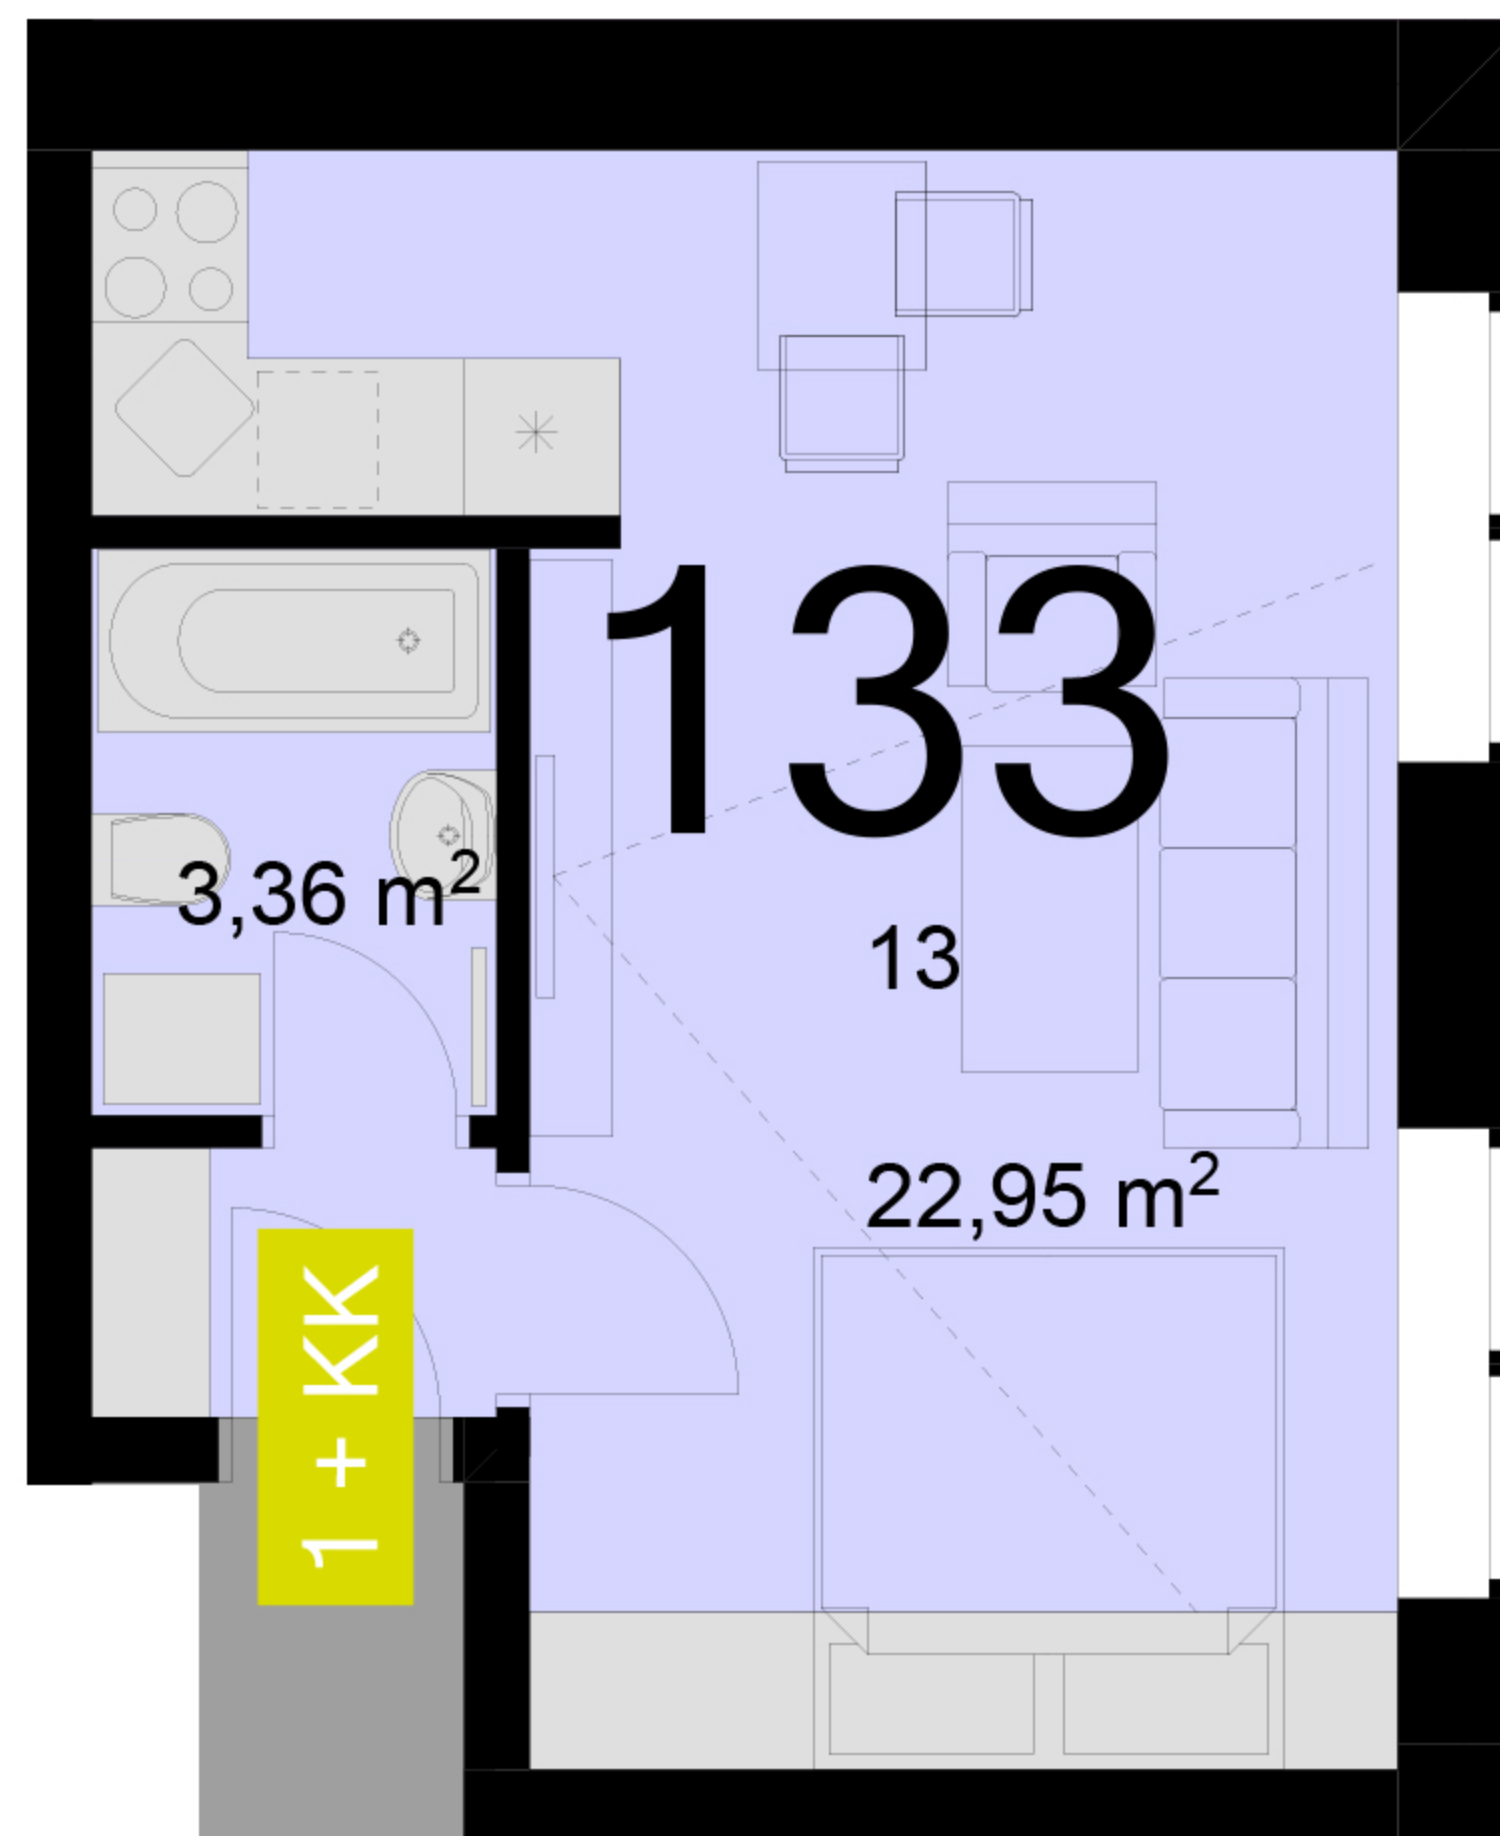

<b>133</b>	<b>1+KK</b>	m <sup>2</sup>
Chodba	-	
Koupelna + wc	3,36	
Obytný prostor + KK	22,95	
Ložnice	-	
Užitná plocha	26,31	
Celková plocha	30	
Lodžie	-	

Uvedené míry jsou pouze orientační. Zařízení bytu mimo sanitárních předmětů je ilustrativní a není součástí dodávky.  
Developer si vyhrazuje právo na změnu.  
Celková plocha je plocha dle NV č. 366/2013