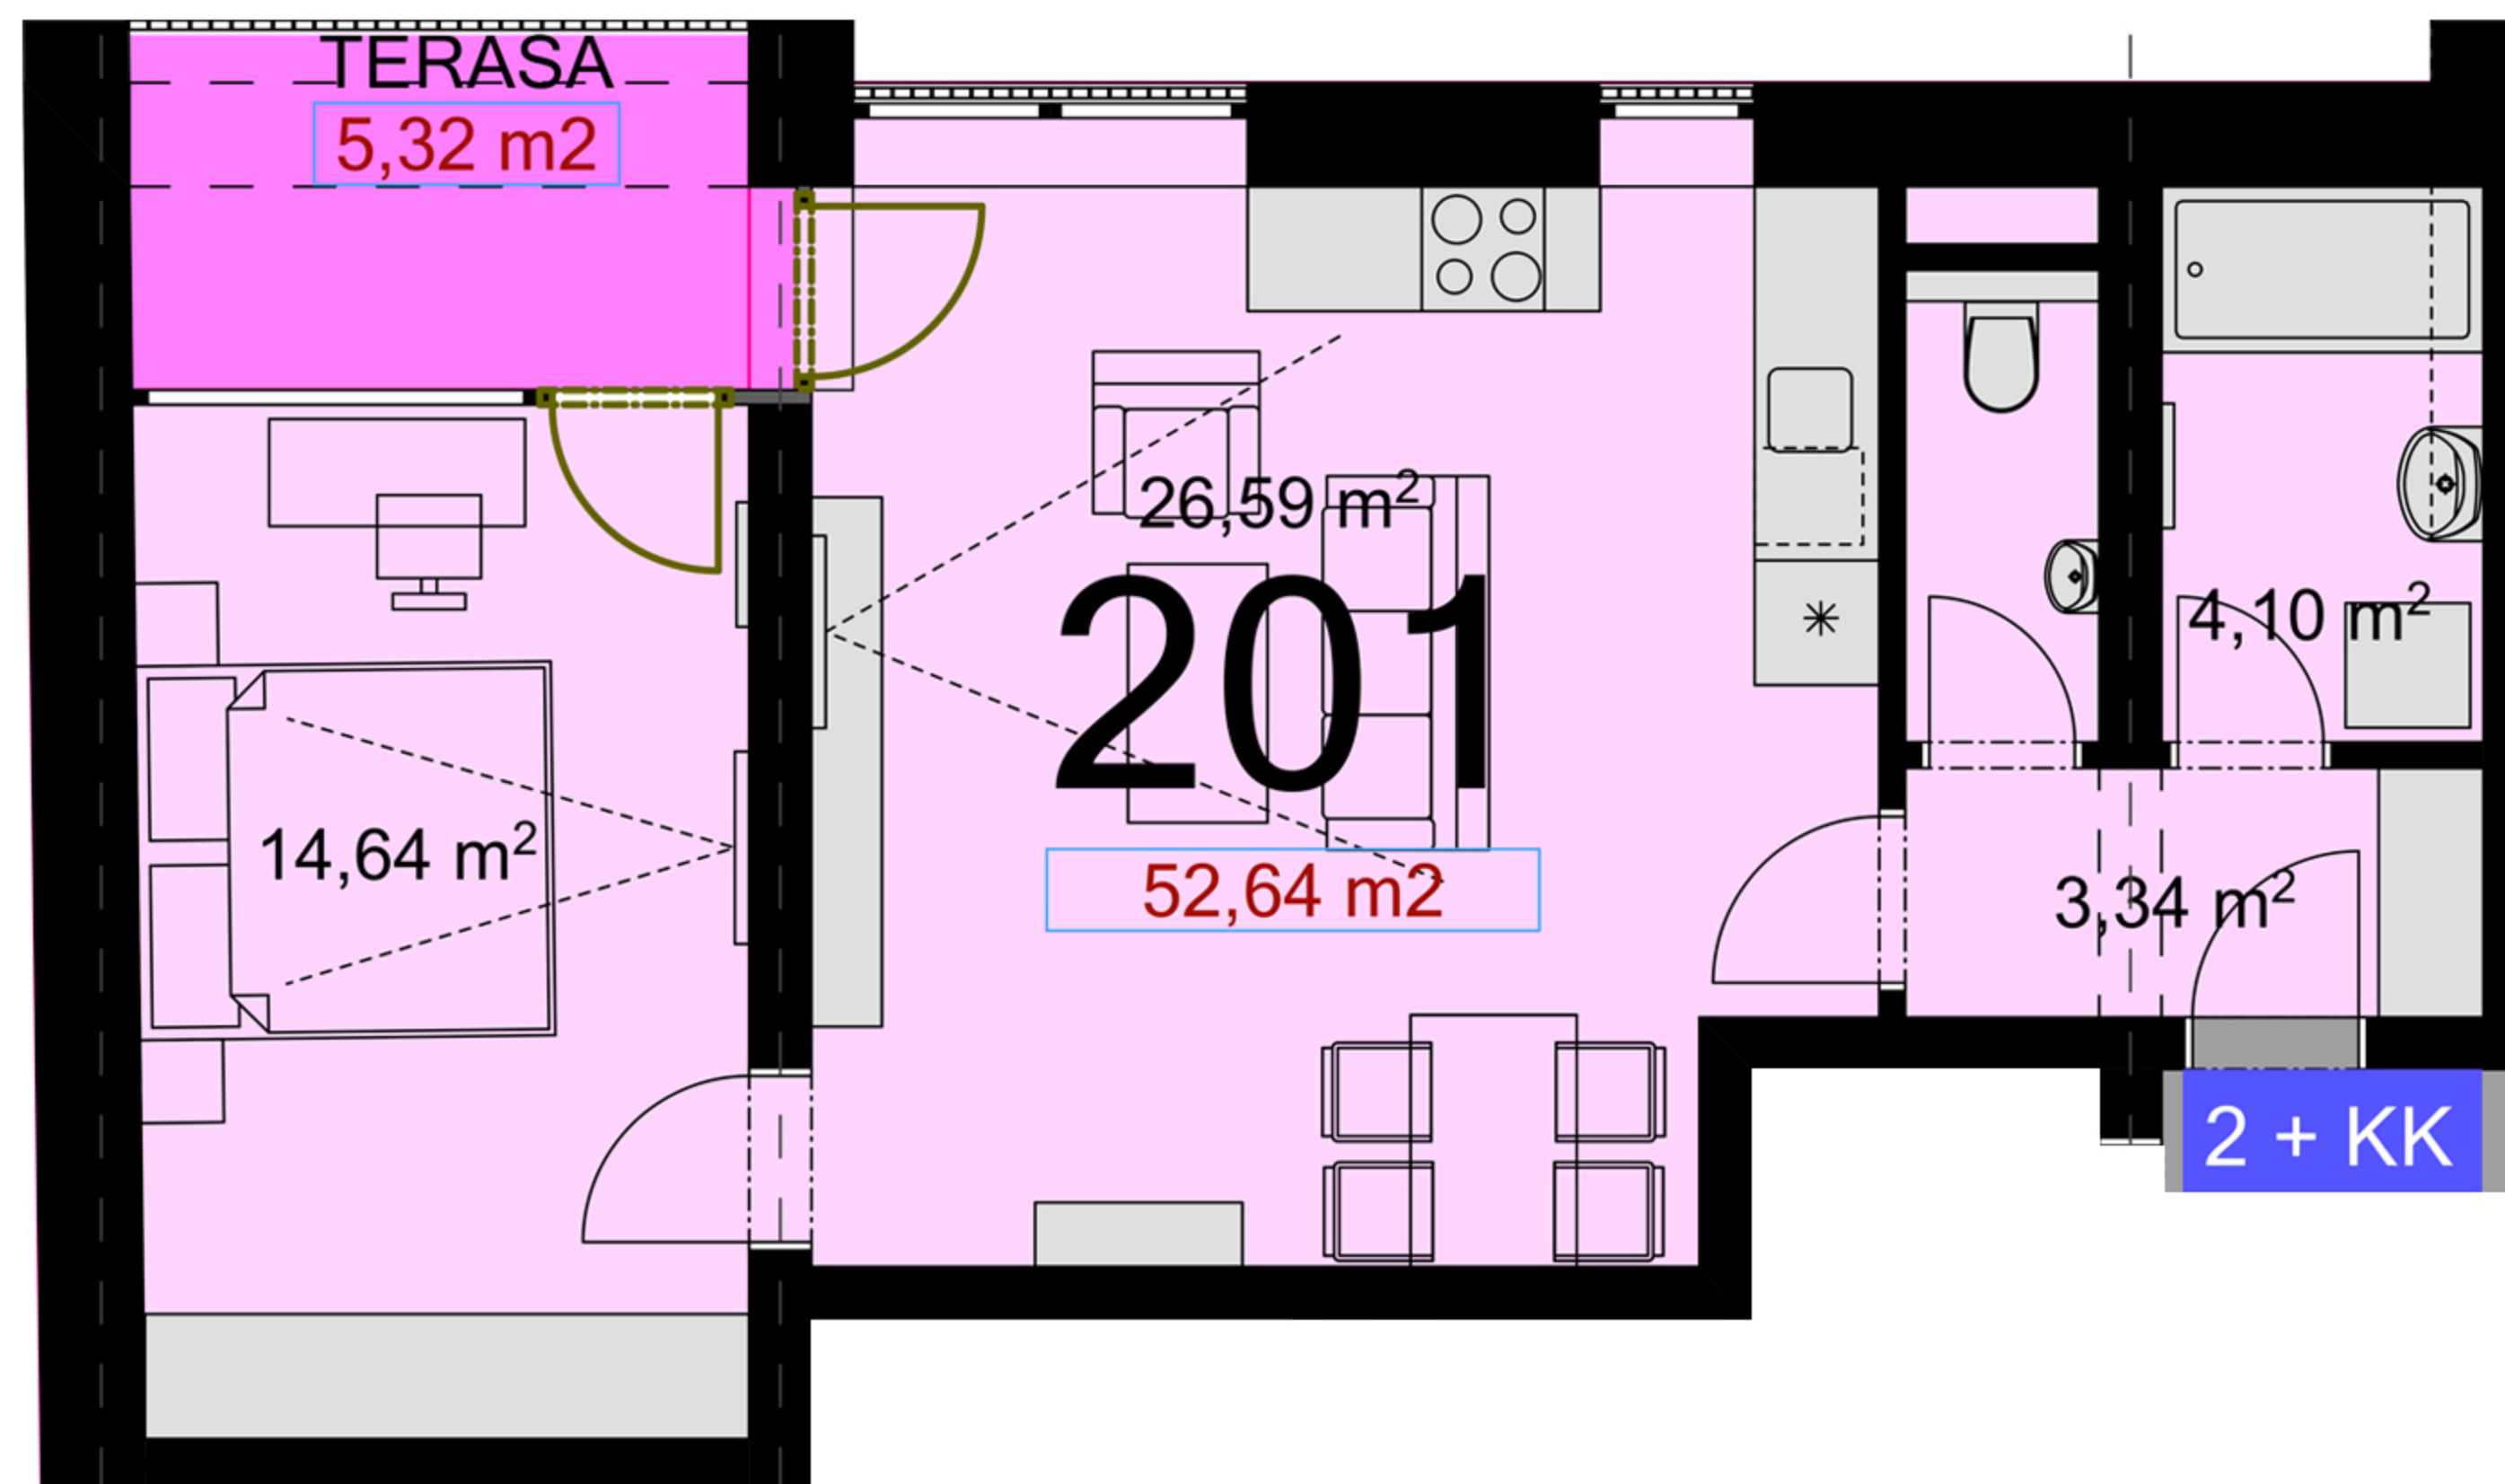

<b>201</b>	<b>2+KK</b>	m <sup>2</sup>
Chodba		3,34
Koupelna + wc		4,10
Obytný prostor + KK		26,59
Ložnice		14,64
Užitná plocha		48,67
Celková plocha		52,64
Lodžie		5,32

Uvedené míry jsou pouze orientační. Zařízení bytu mimo sanitárních předmětů je ilustrativní a není součástí dodávky.  
 Developer si vyhrazuje právo na změnu.  
 Celková plocha je plocha dle NV č. 366/2013