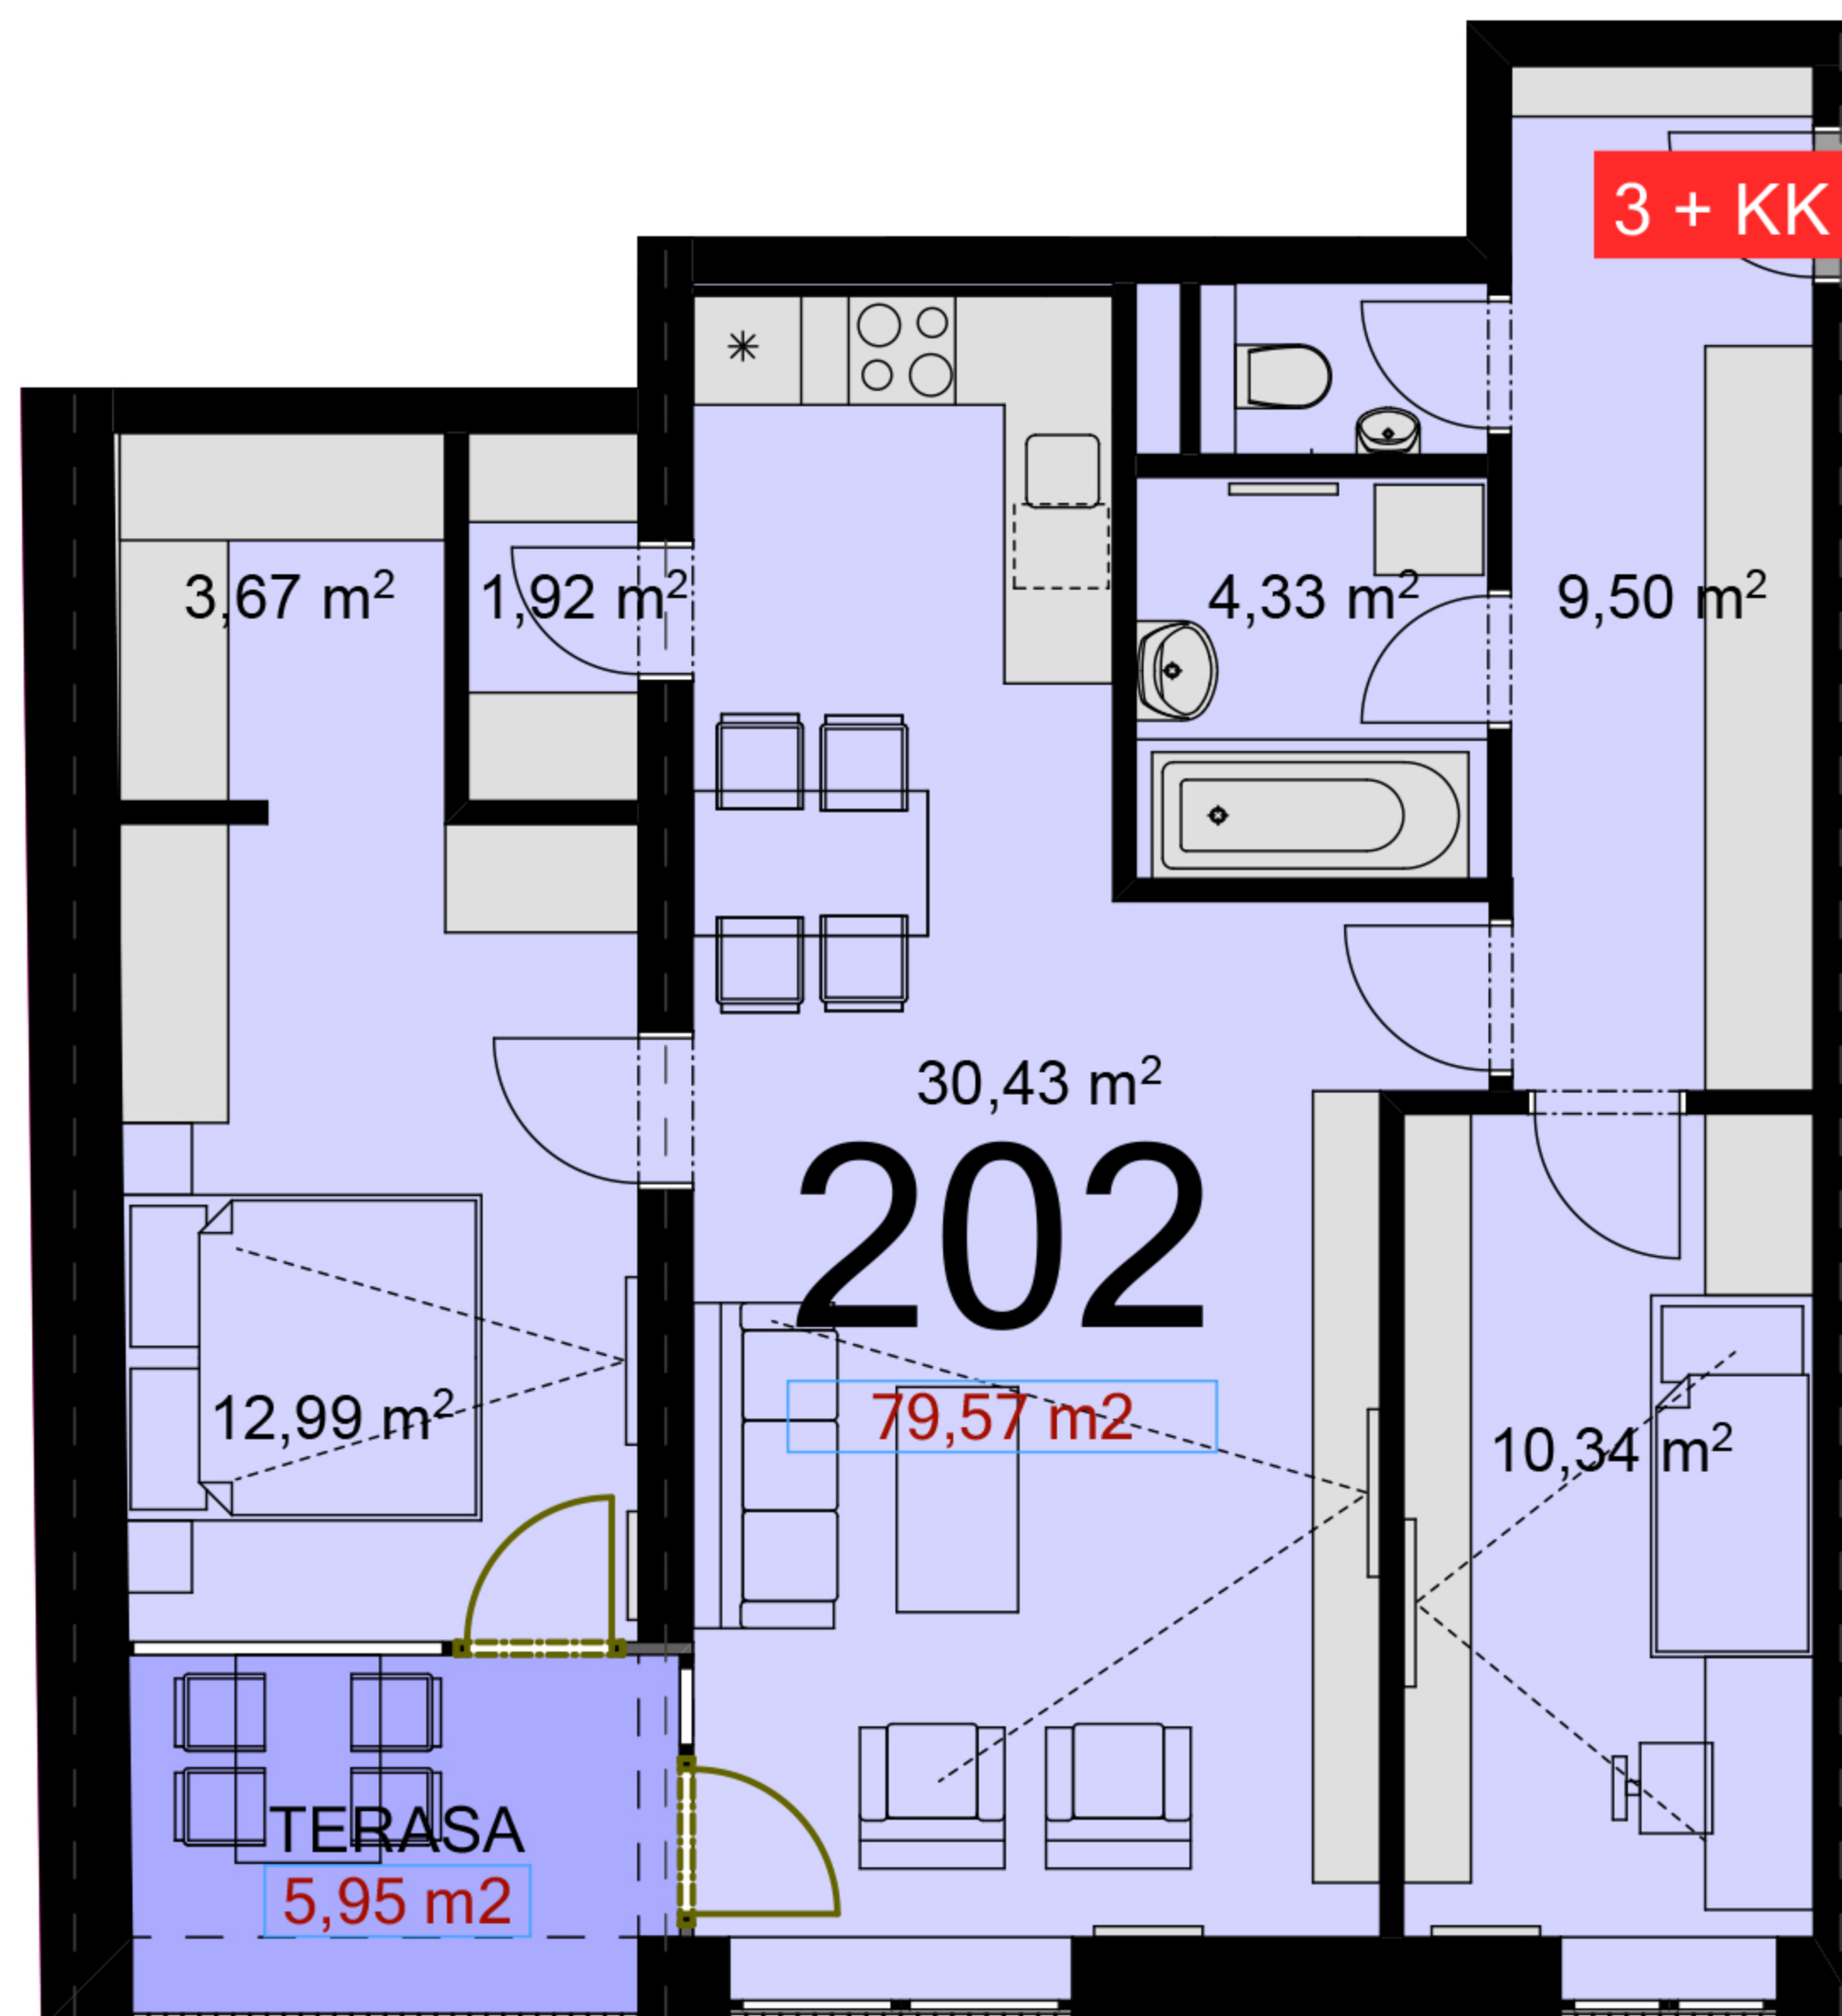

202	3+KK	m ²
Chodba		9,5
Koupelna + wc		10,34
Obytný prostor + KK		30,43
Ložnice 1		12,99
Ložnice 2		10,34
Místnost 1		3,67
Místnost 2		1,92
Užitná plocha		73,18
Celková plocha		79,57
Lodžie		5,95

Uvedené míry jsou pouze orientační. Zařízení bytu mimo sanitárních předmětů je ilustrativní a není součástí dodávky.
 Developer si vyhrazuje právo na změnu.
 Celková plocha je plocha dle NV č. 366/2013