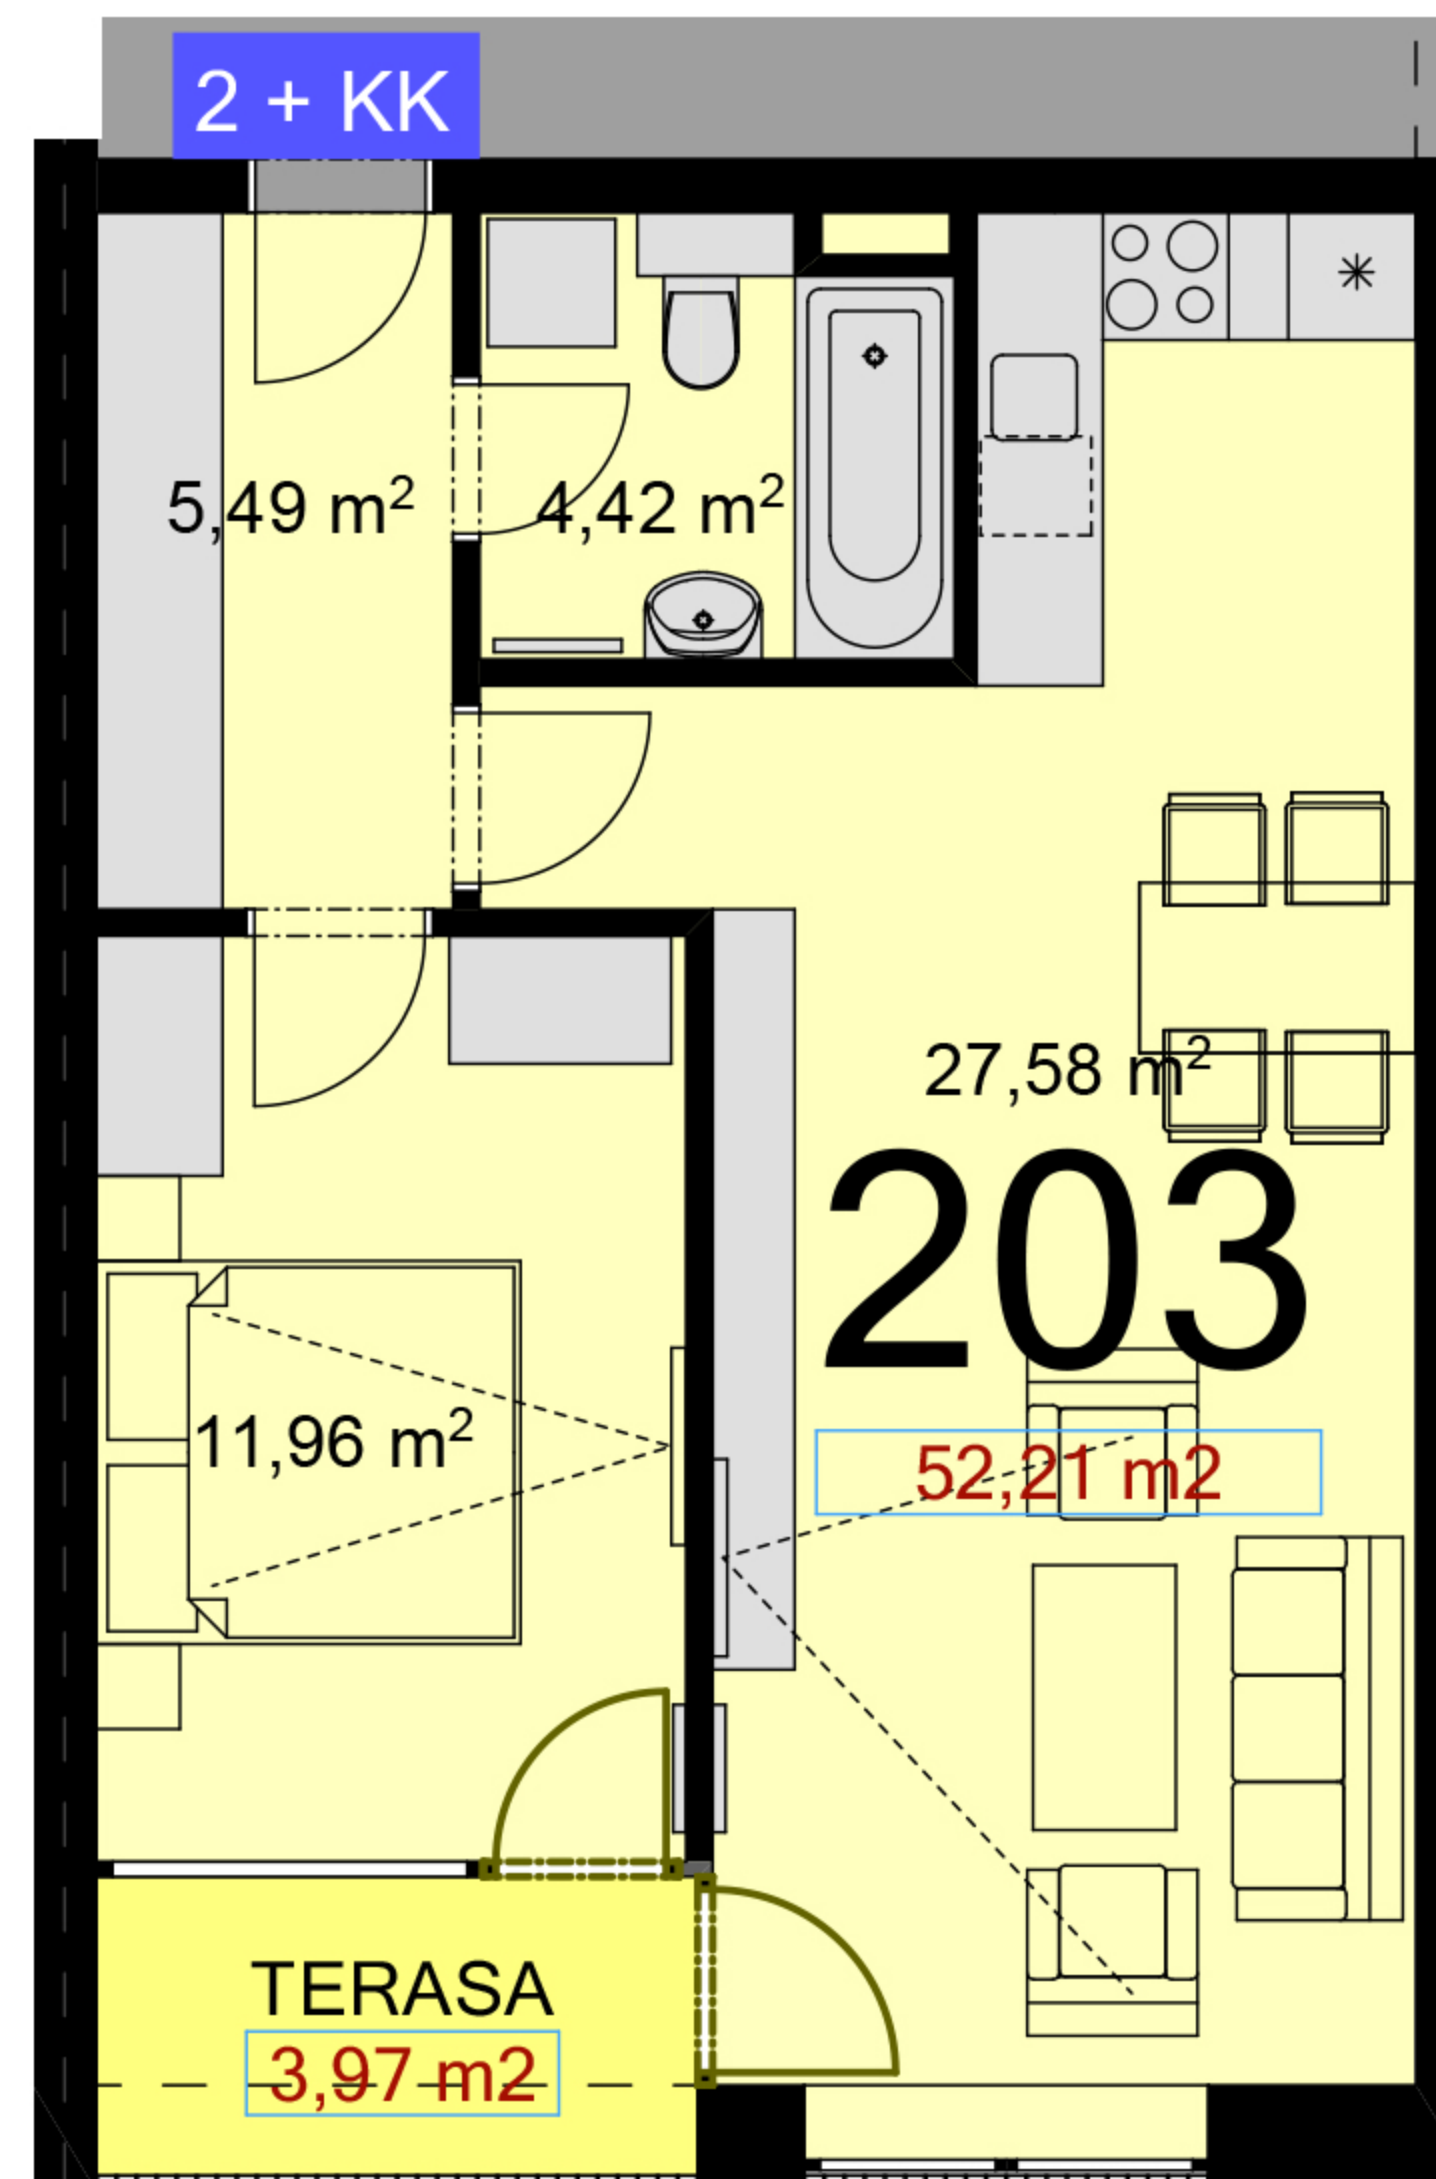

203	2+KK	m <sup>2</sup>
Chodba		5,49
Koupelna + wc		4,42
Obytný prostor + KK		27,58
Ložnice		11,96
Užitná plocha		49,45
Celková plocha		52,21
Lodžie		3,97

Uvedené míry jsou pouze orientační. Zařízení bytu mimo sanitárních předmětů je ilustrativní a není součástí dodávky.  
 Developer si vyhrazuje právo na změnu.  
 Celková plocha je plocha dle NV č. 366/2013