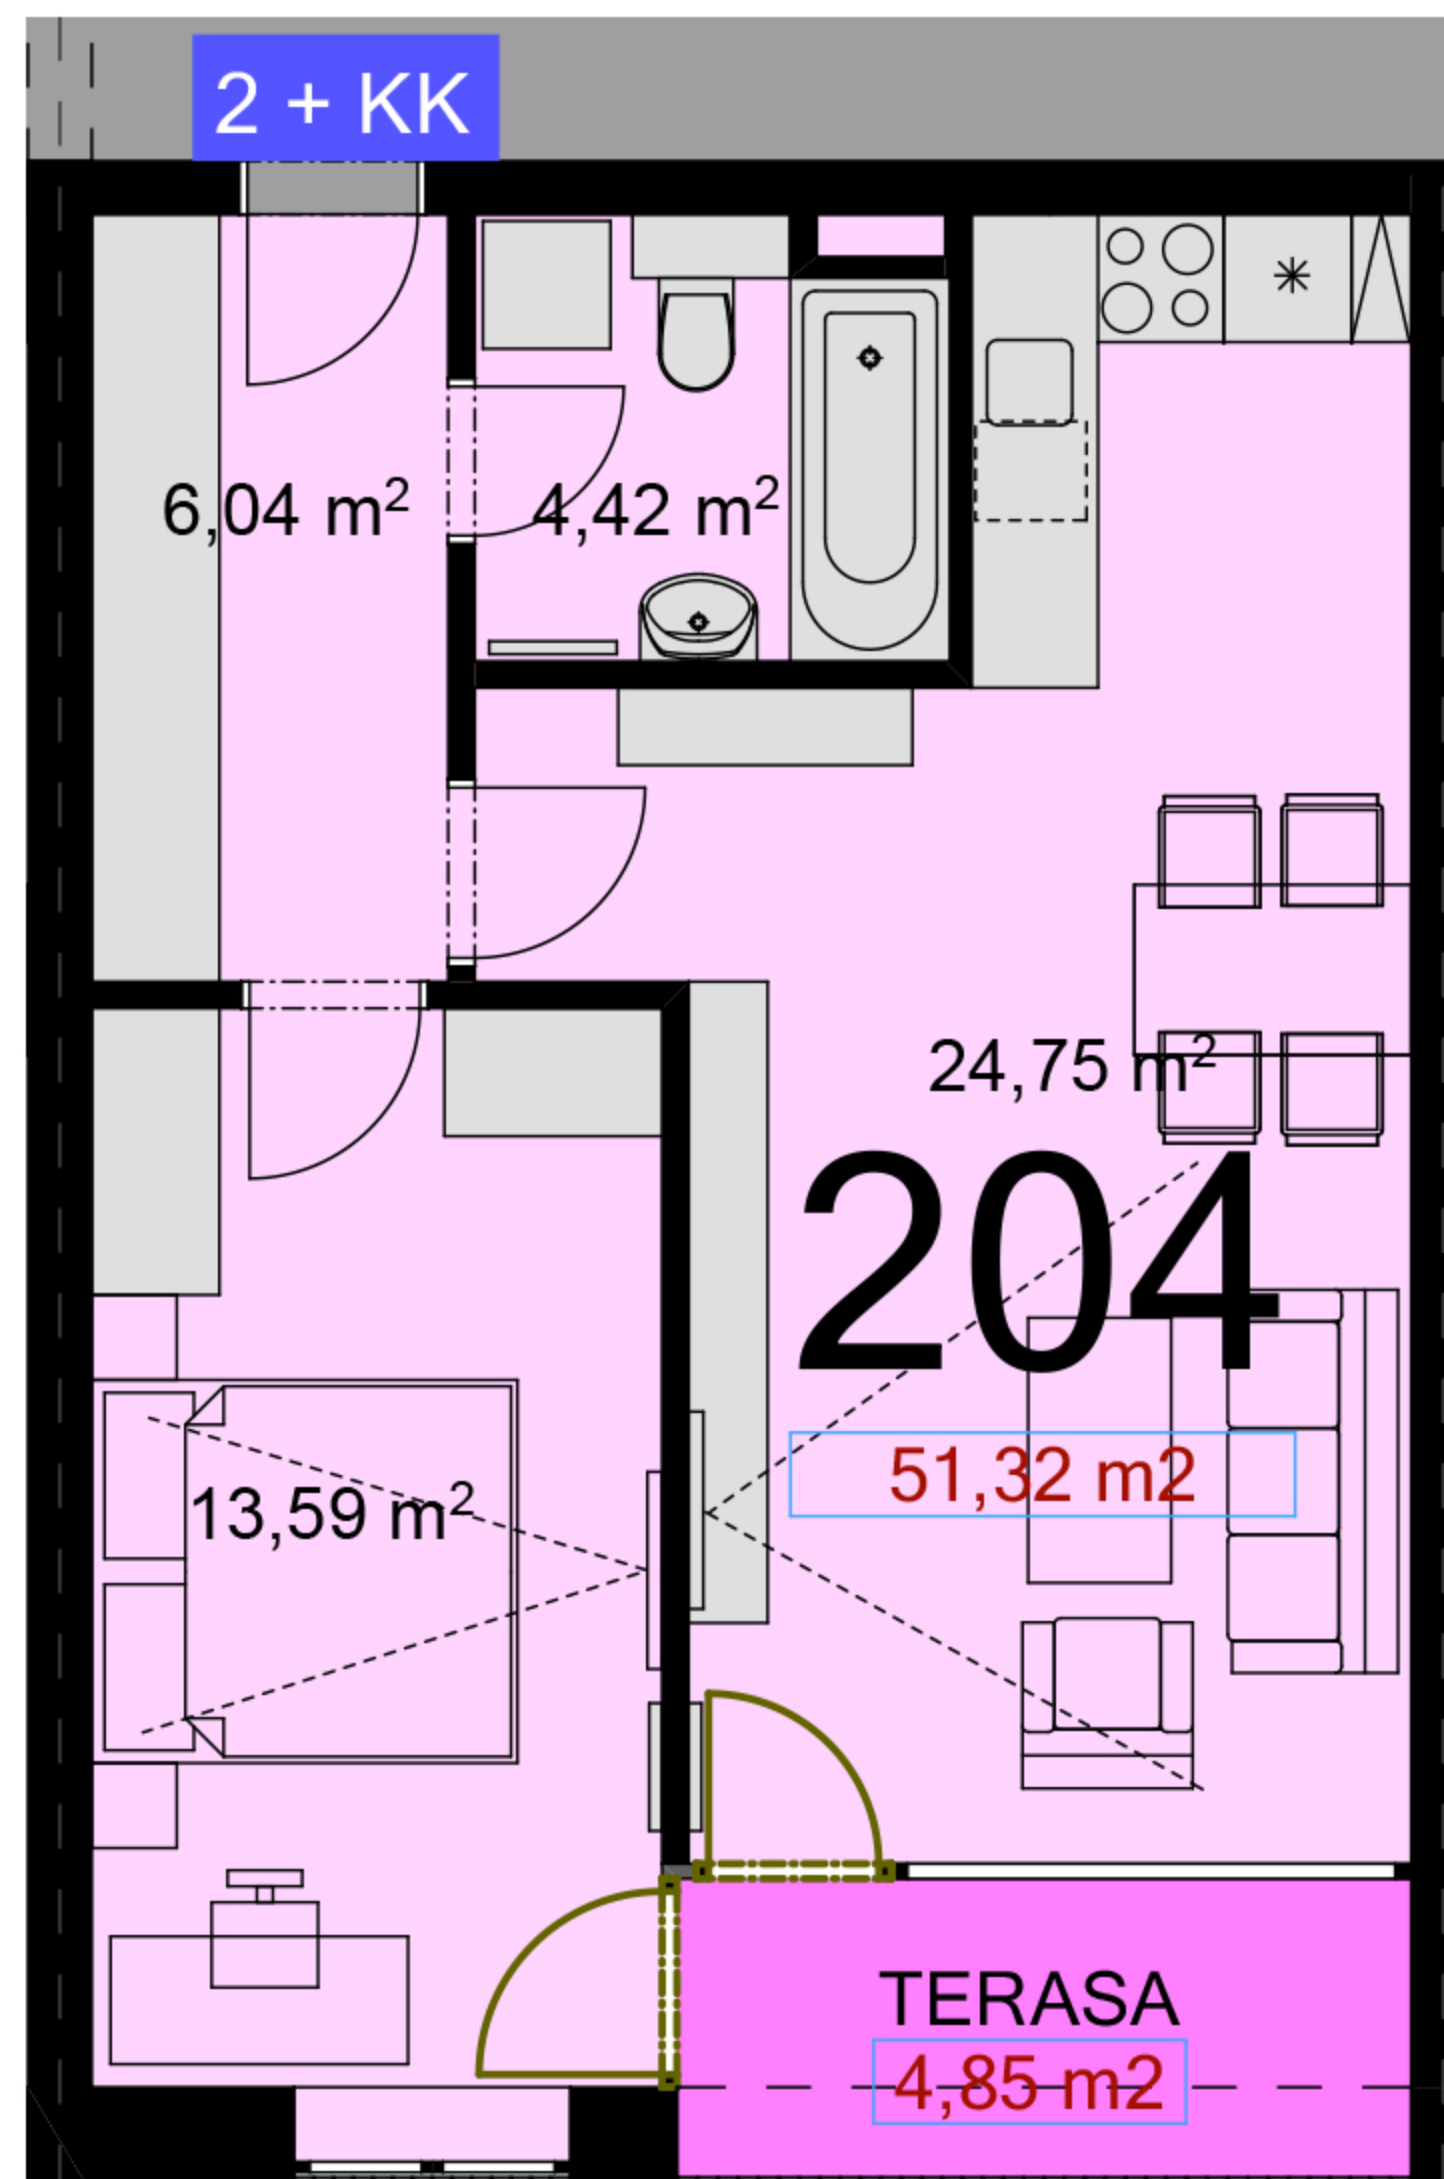

204	2+KK	m <sup>2</sup>
Chodba		6,04
Koupelna + wc		4,42
Obytný prostor + KK		24,75
Ložnice		13,59
Užitná plocha		48,8
Celková plocha		51,32
Lodžie		4,85

Uvedené míry jsou pouze orientační. Zařízení bytu mimo sanitárních předmětů je ilustrativní a není součástí dodávky.  
 Developer si vyhrazuje právo na změnu.  
 Celková plocha je plocha dle NV č. 366/2013