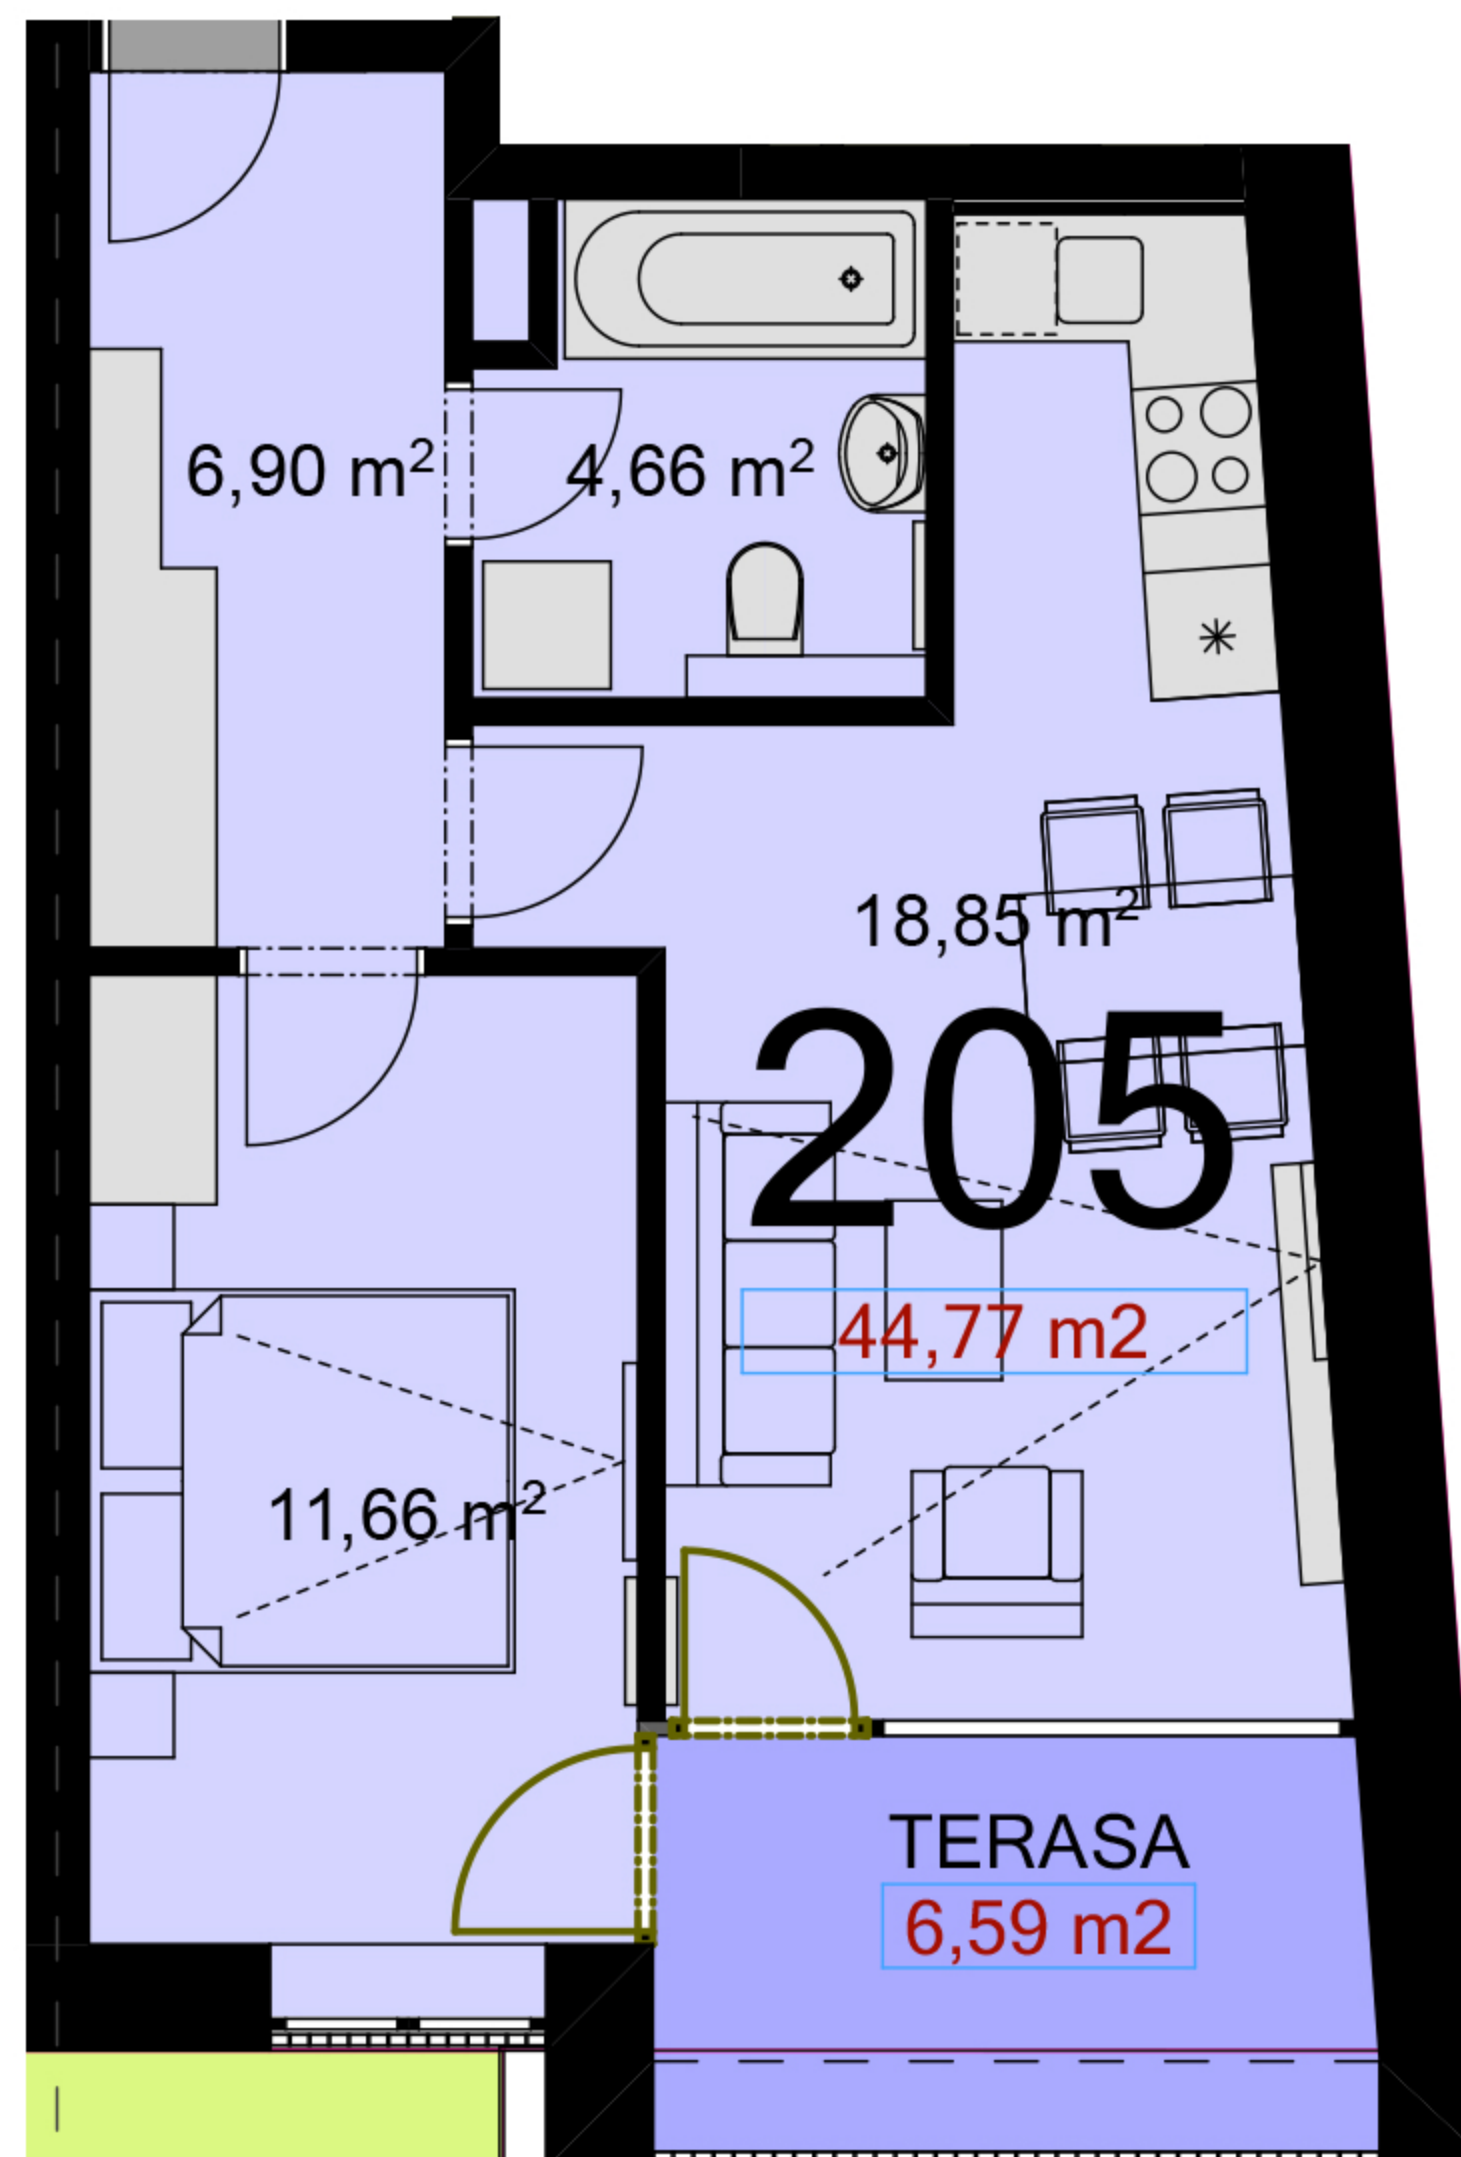

205	2+KK	m ²
Chodba	6,90	
Koupelna + wc	4,66	
Obytný prostor + KK	18,85	
Ložnice	11,66	
Užitná plocha	42,07	
Celková plocha	44,77	
Lodžie	6,59	

Uvedené míry jsou pouze orientační. Zařízení bytu mimo sanitárních předmětů je ilustrativní a není součástí dodávky.
 Developer si vyhrazuje právo na změnu.
 Celková plocha je plocha dle NV č. 366/2013