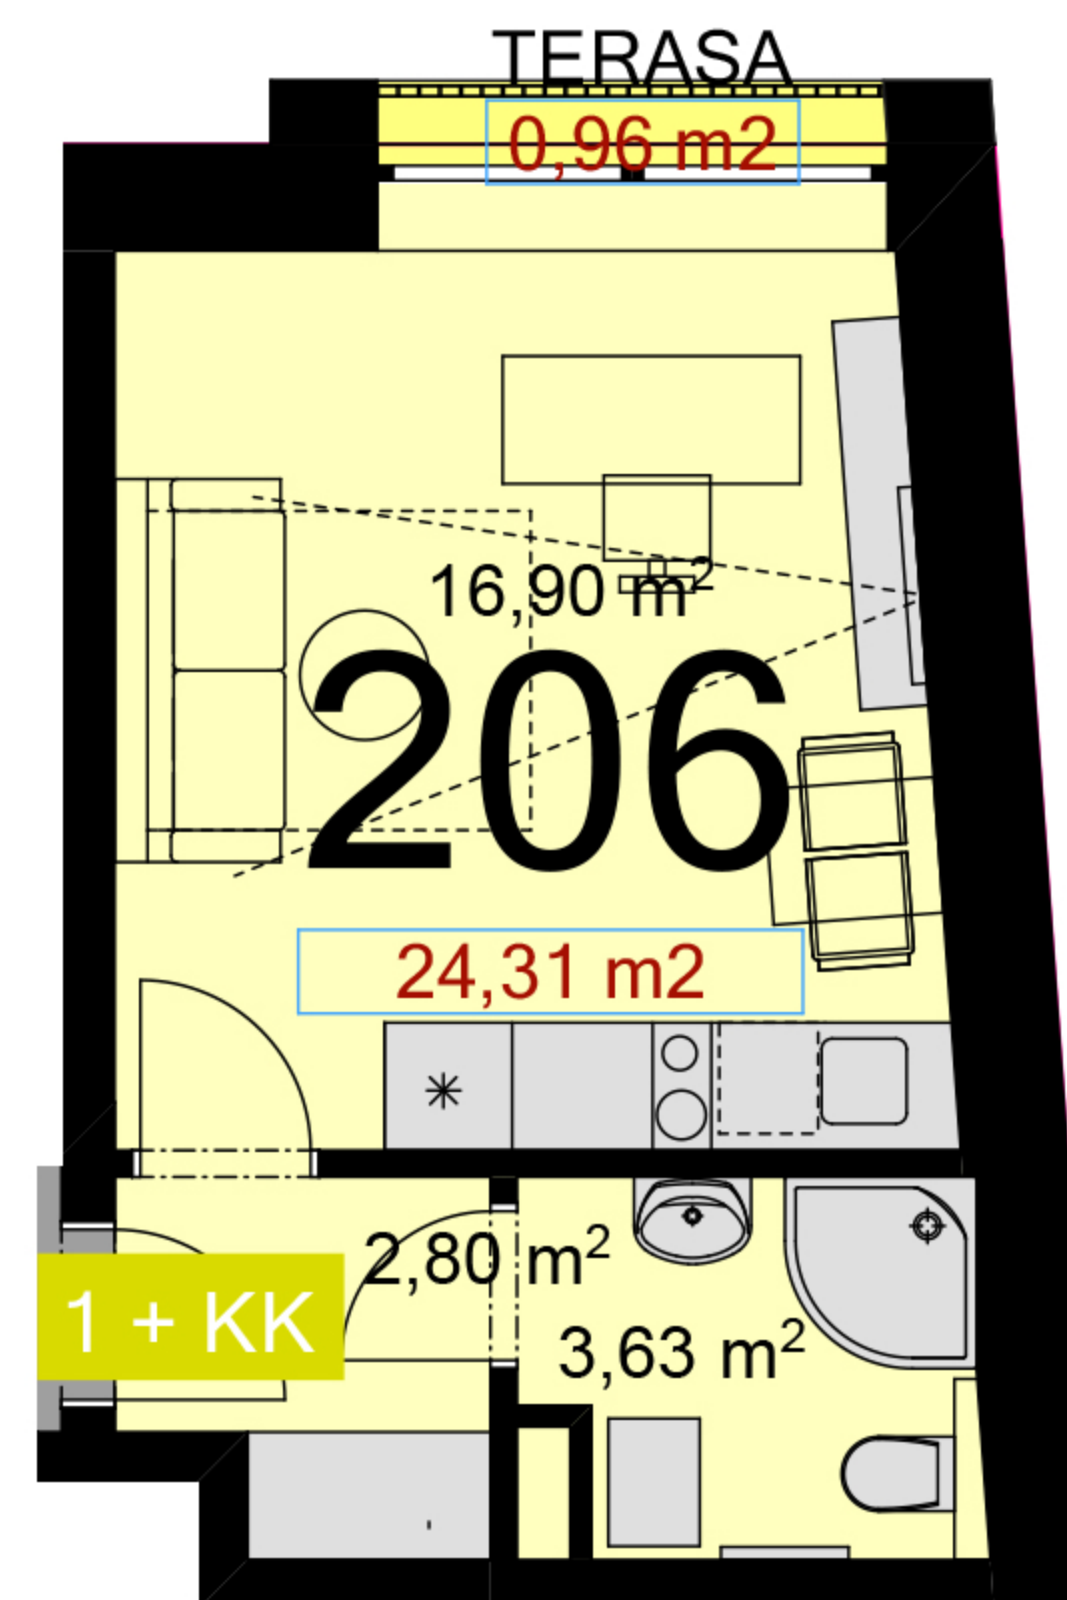

206	1+KK	m ²
Chodba		2,8
Koupelna + wc		3,63
Obytný prostor + KK		16,90
Užitná plocha		23,33
Celková plocha		24,31
Lodžie		0,96

Uvedené míry jsou pouze orientační. Zařízení bytu mimo sanitárních předmětů je ilustrativní a není součástí dodávky.
 Developer si vyhrazuje právo na změnu.
 Celková plocha je plocha dle NV č. 366/2013