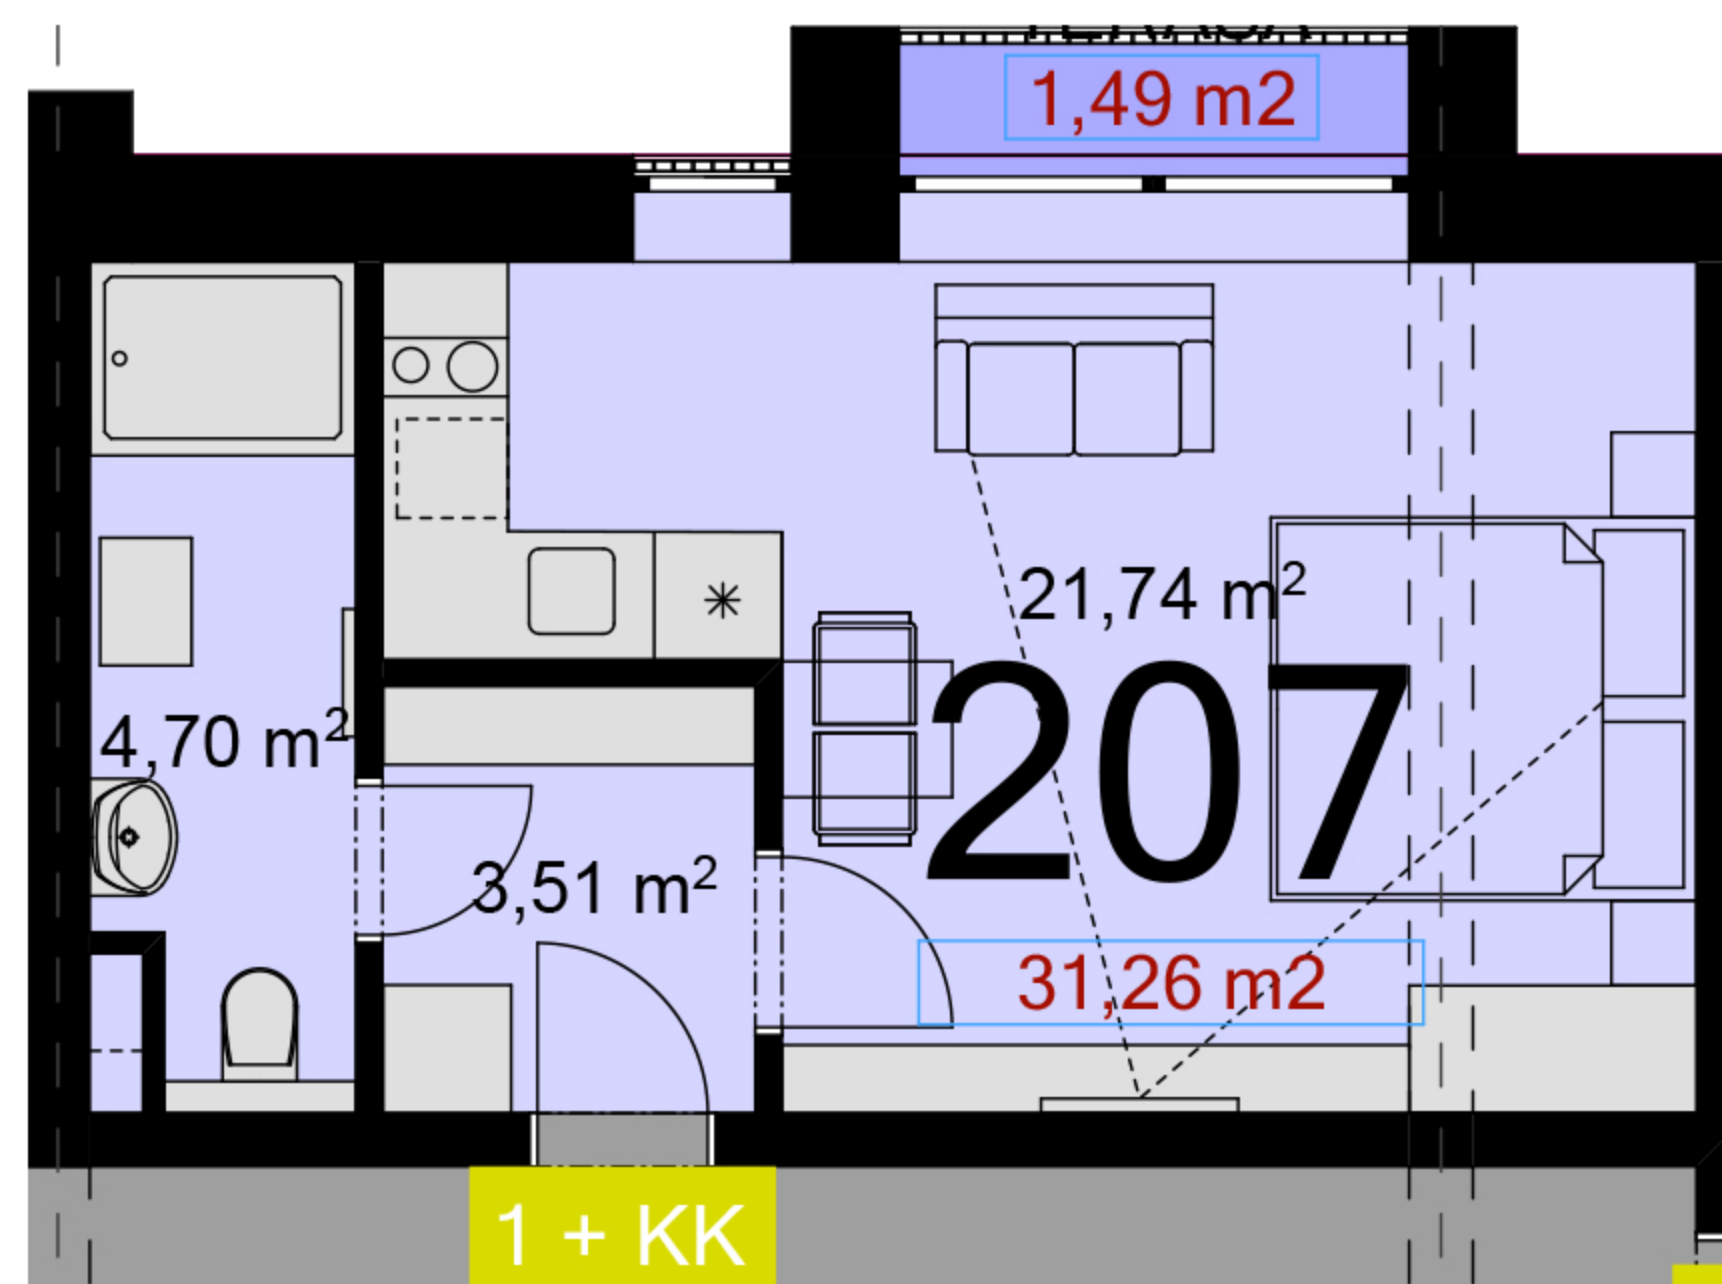

207 **1+KK** m²

Chodba 3,51

Koupelna + wc 4,7

Obytný prostor + KK 21,74

Užitná plocha 29,95

Celková plocha 31,26

Lodžie 1,49

Uvedené míry jsou pouze orientační. Zařízení bytu mimo sanitárních předmětu je ilustrativní a není součástí dodávky.
Developer si vyhrazuje právo na změnu.
Celková plocha je plocha dle NV č. 366/2013