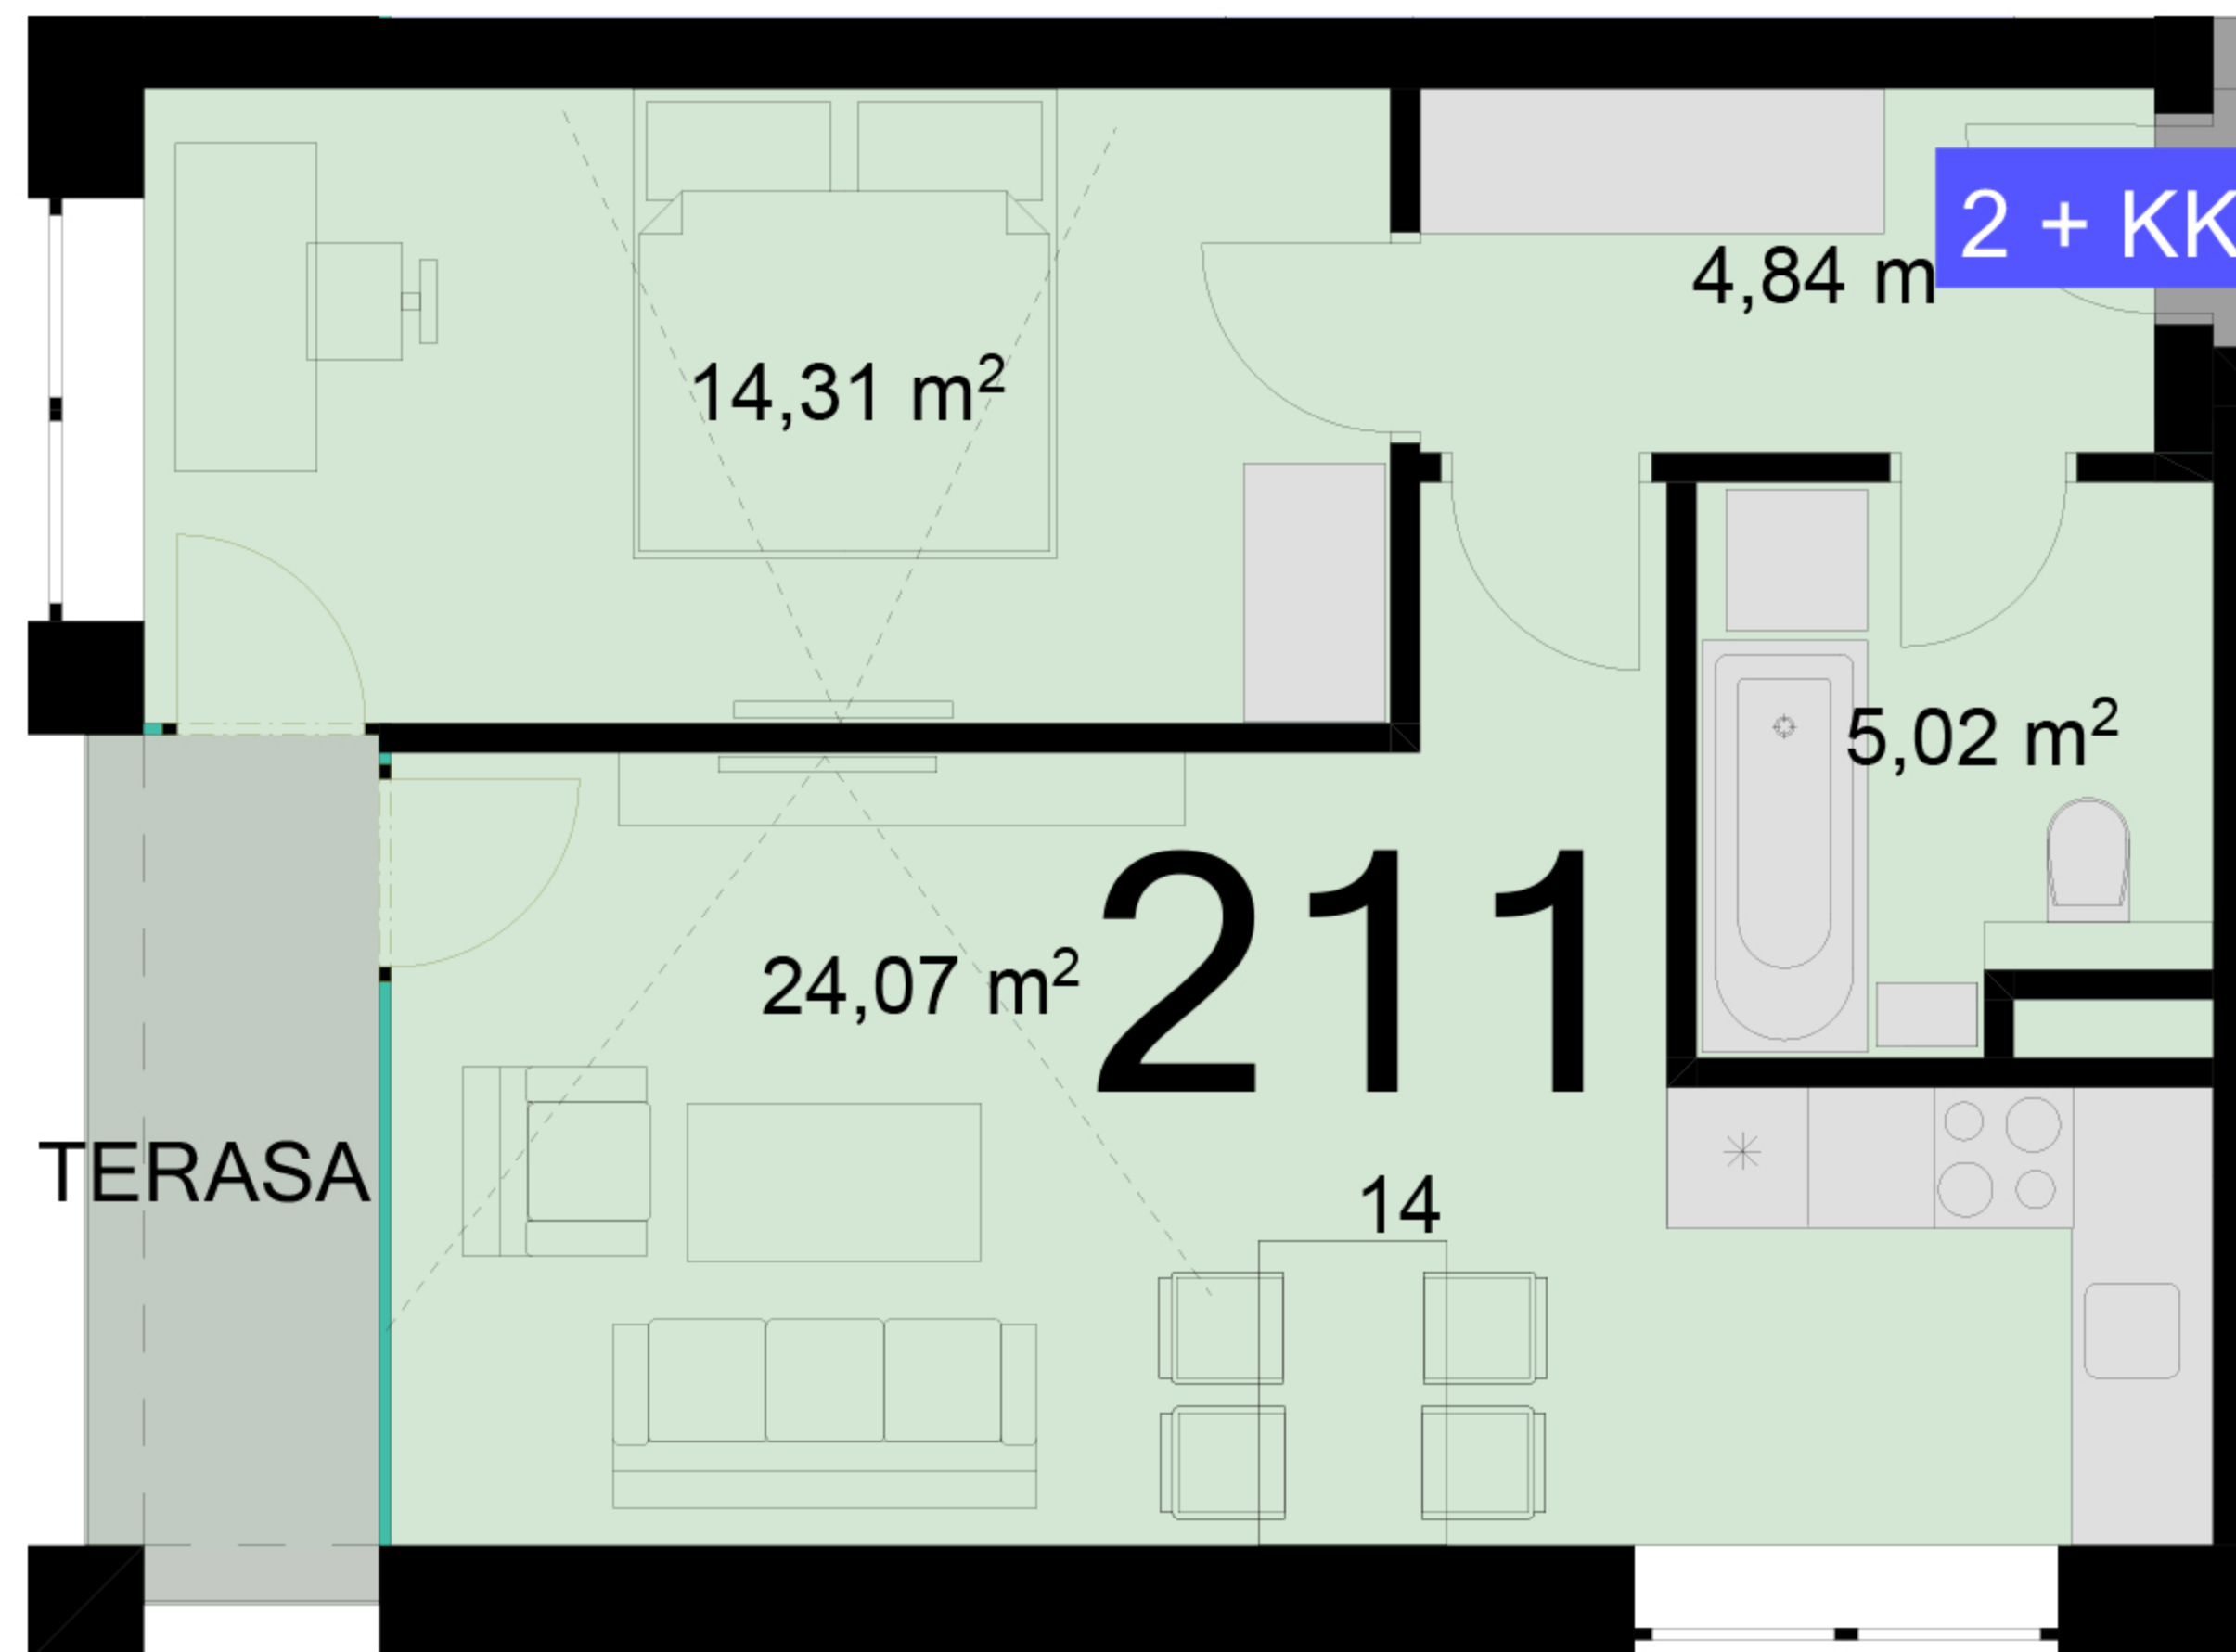

<b>211</b>	<b>2+KK</b>	m <sup>2</sup>
Chodba		4,84
Koupelna + wc		5,02
Obytný prostor + KK		24,07
Ložnice		14,31
Užitná plocha		48,24
Celková plocha		51,2
Lodžie		4,6

Uvedené míry jsou pouze orientační. Zařízení bytu mimo sanitárních předmětů je ilustrativní a není součástí dodávky.  
 Developer si vyhrazuje právo na změnu.  
 Celková plocha je plocha dle NV č. 366/2013