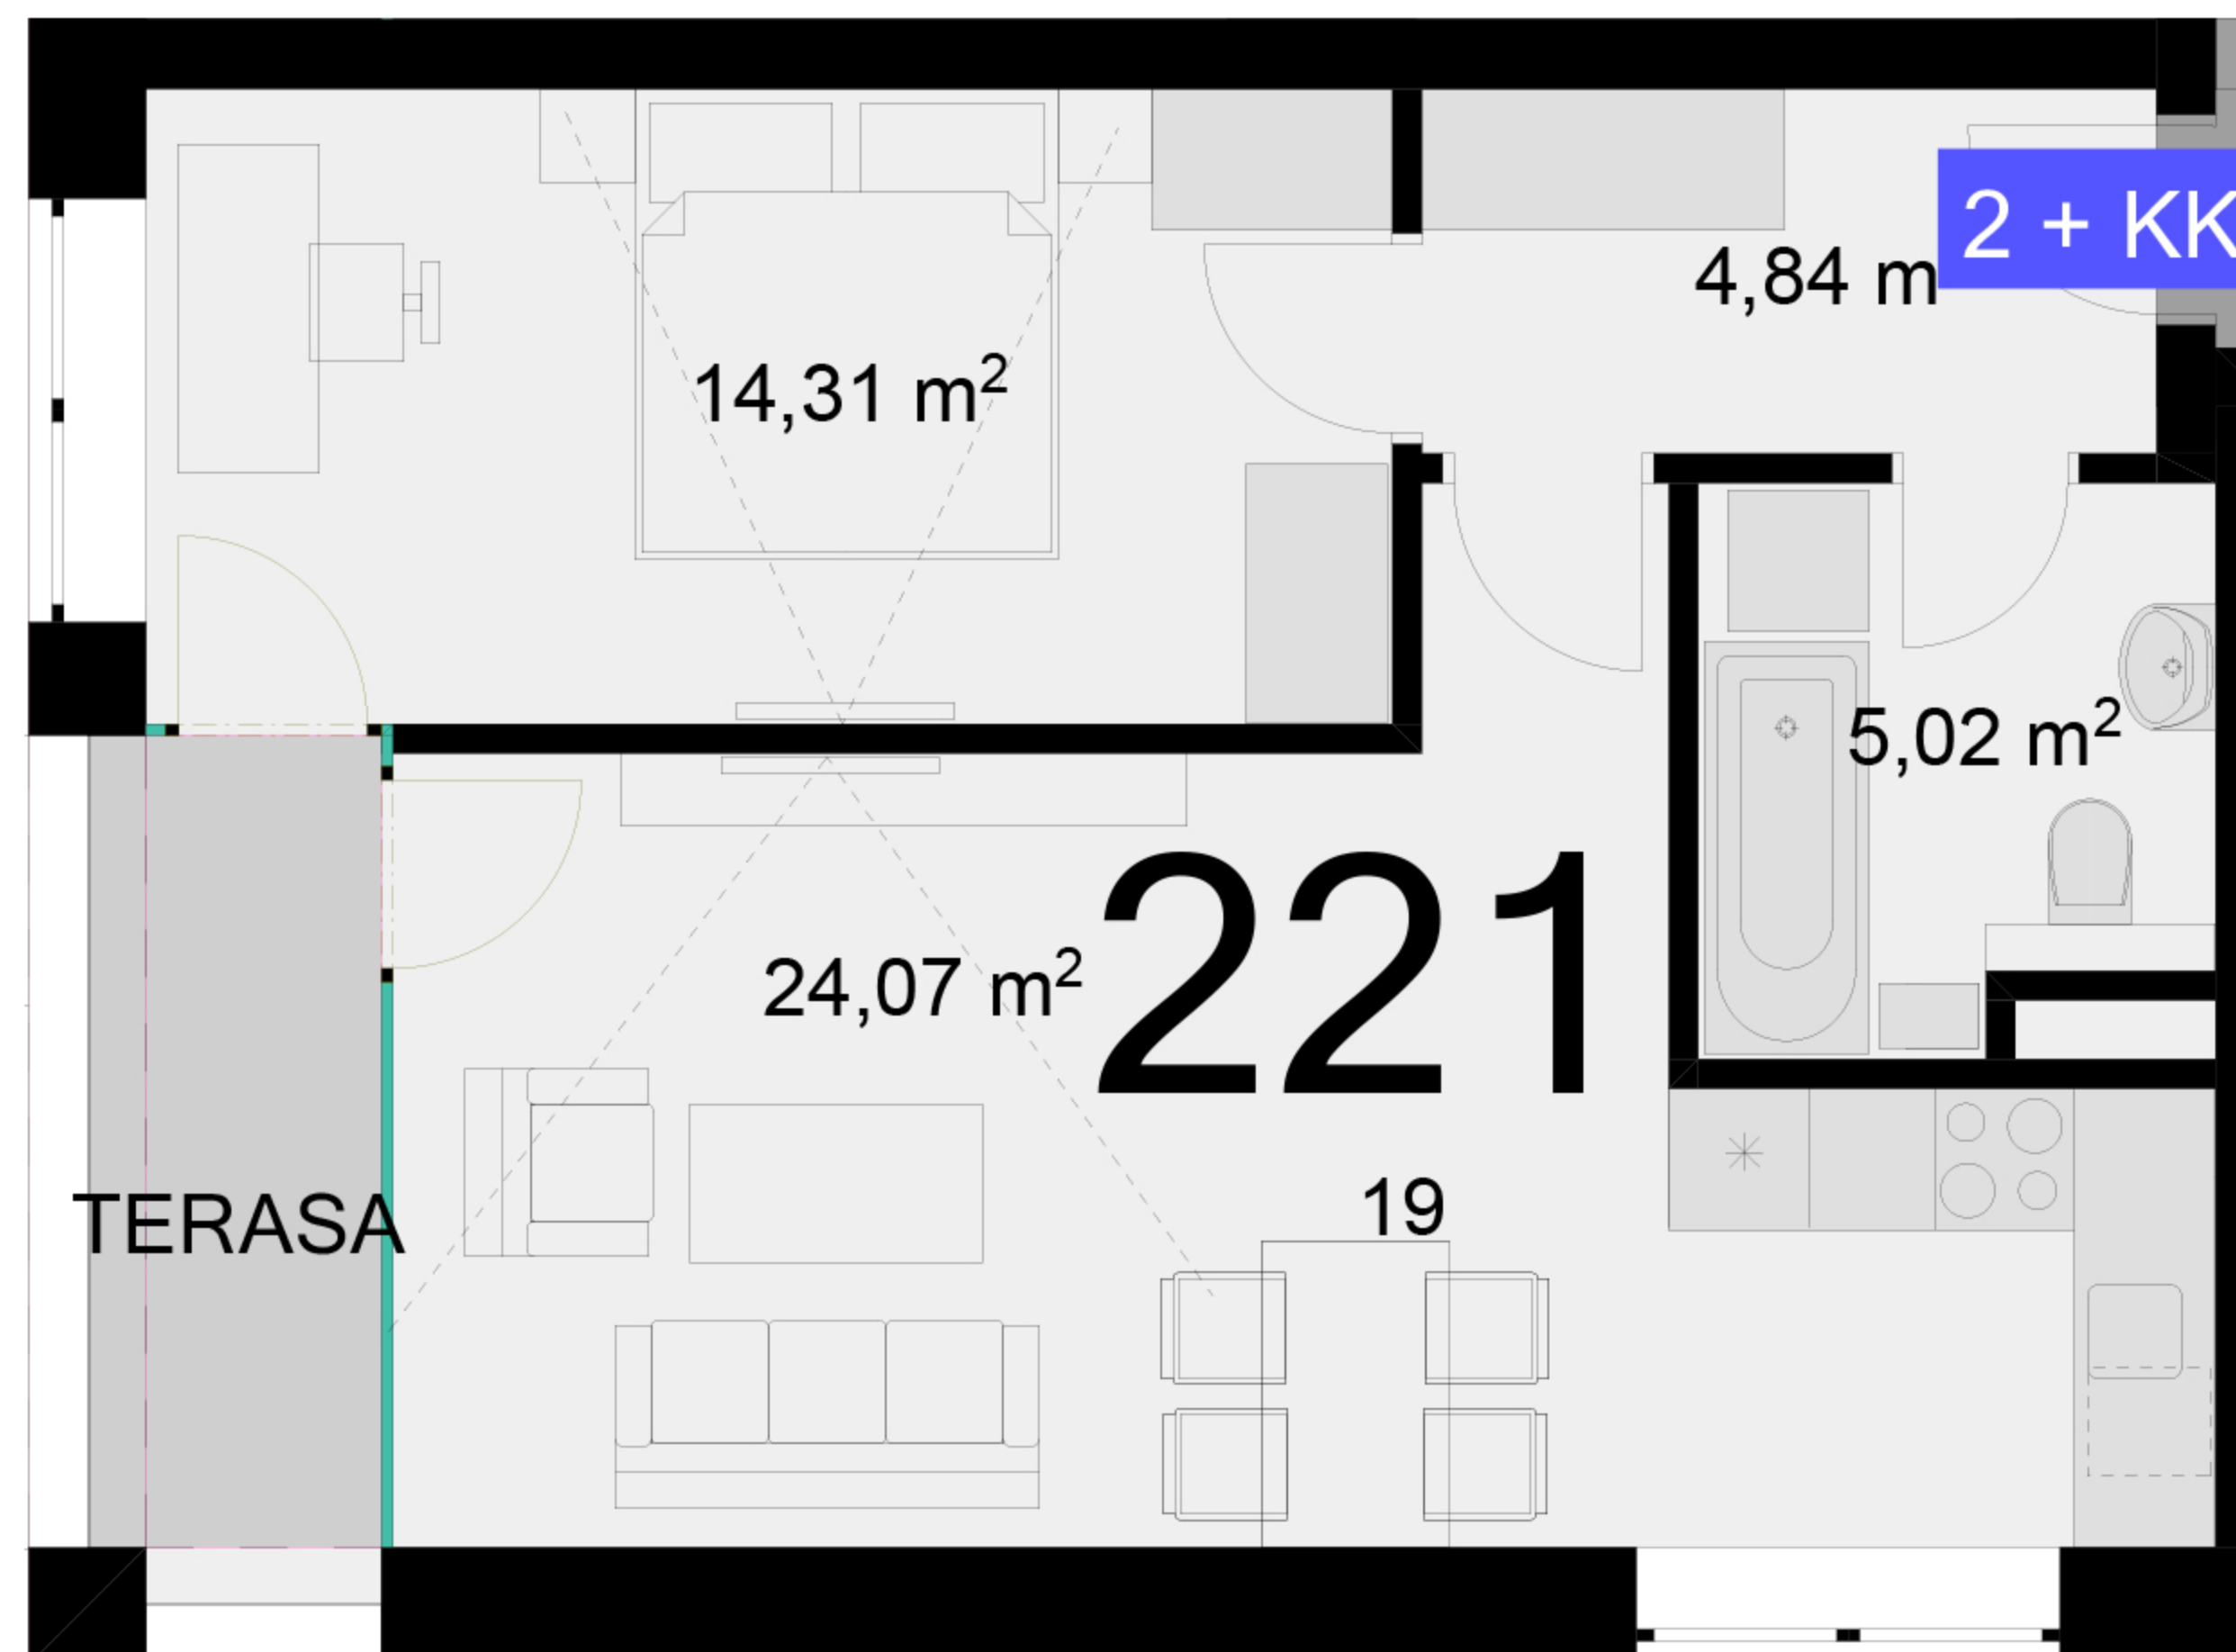

<b>221</b>	<b>2+KK</b>	m <sup>2</sup>
Chodba	4,84	
Koupelna + wc	5,02	
Obytný prostor + KK	24,07	
Ložnice	14,31	
Užitná plocha	48,24	
Celková plocha	51,2	
Lodžie	4,3	

Uvedené míry jsou pouze orientační. Zařízení bytu mimo sanitárních předmětů je ilustrativní a není součástí dodávky.  
Developer si vyhrazuje právo na změnu.  
Celková plocha je plocha dle NV č. 366/2013