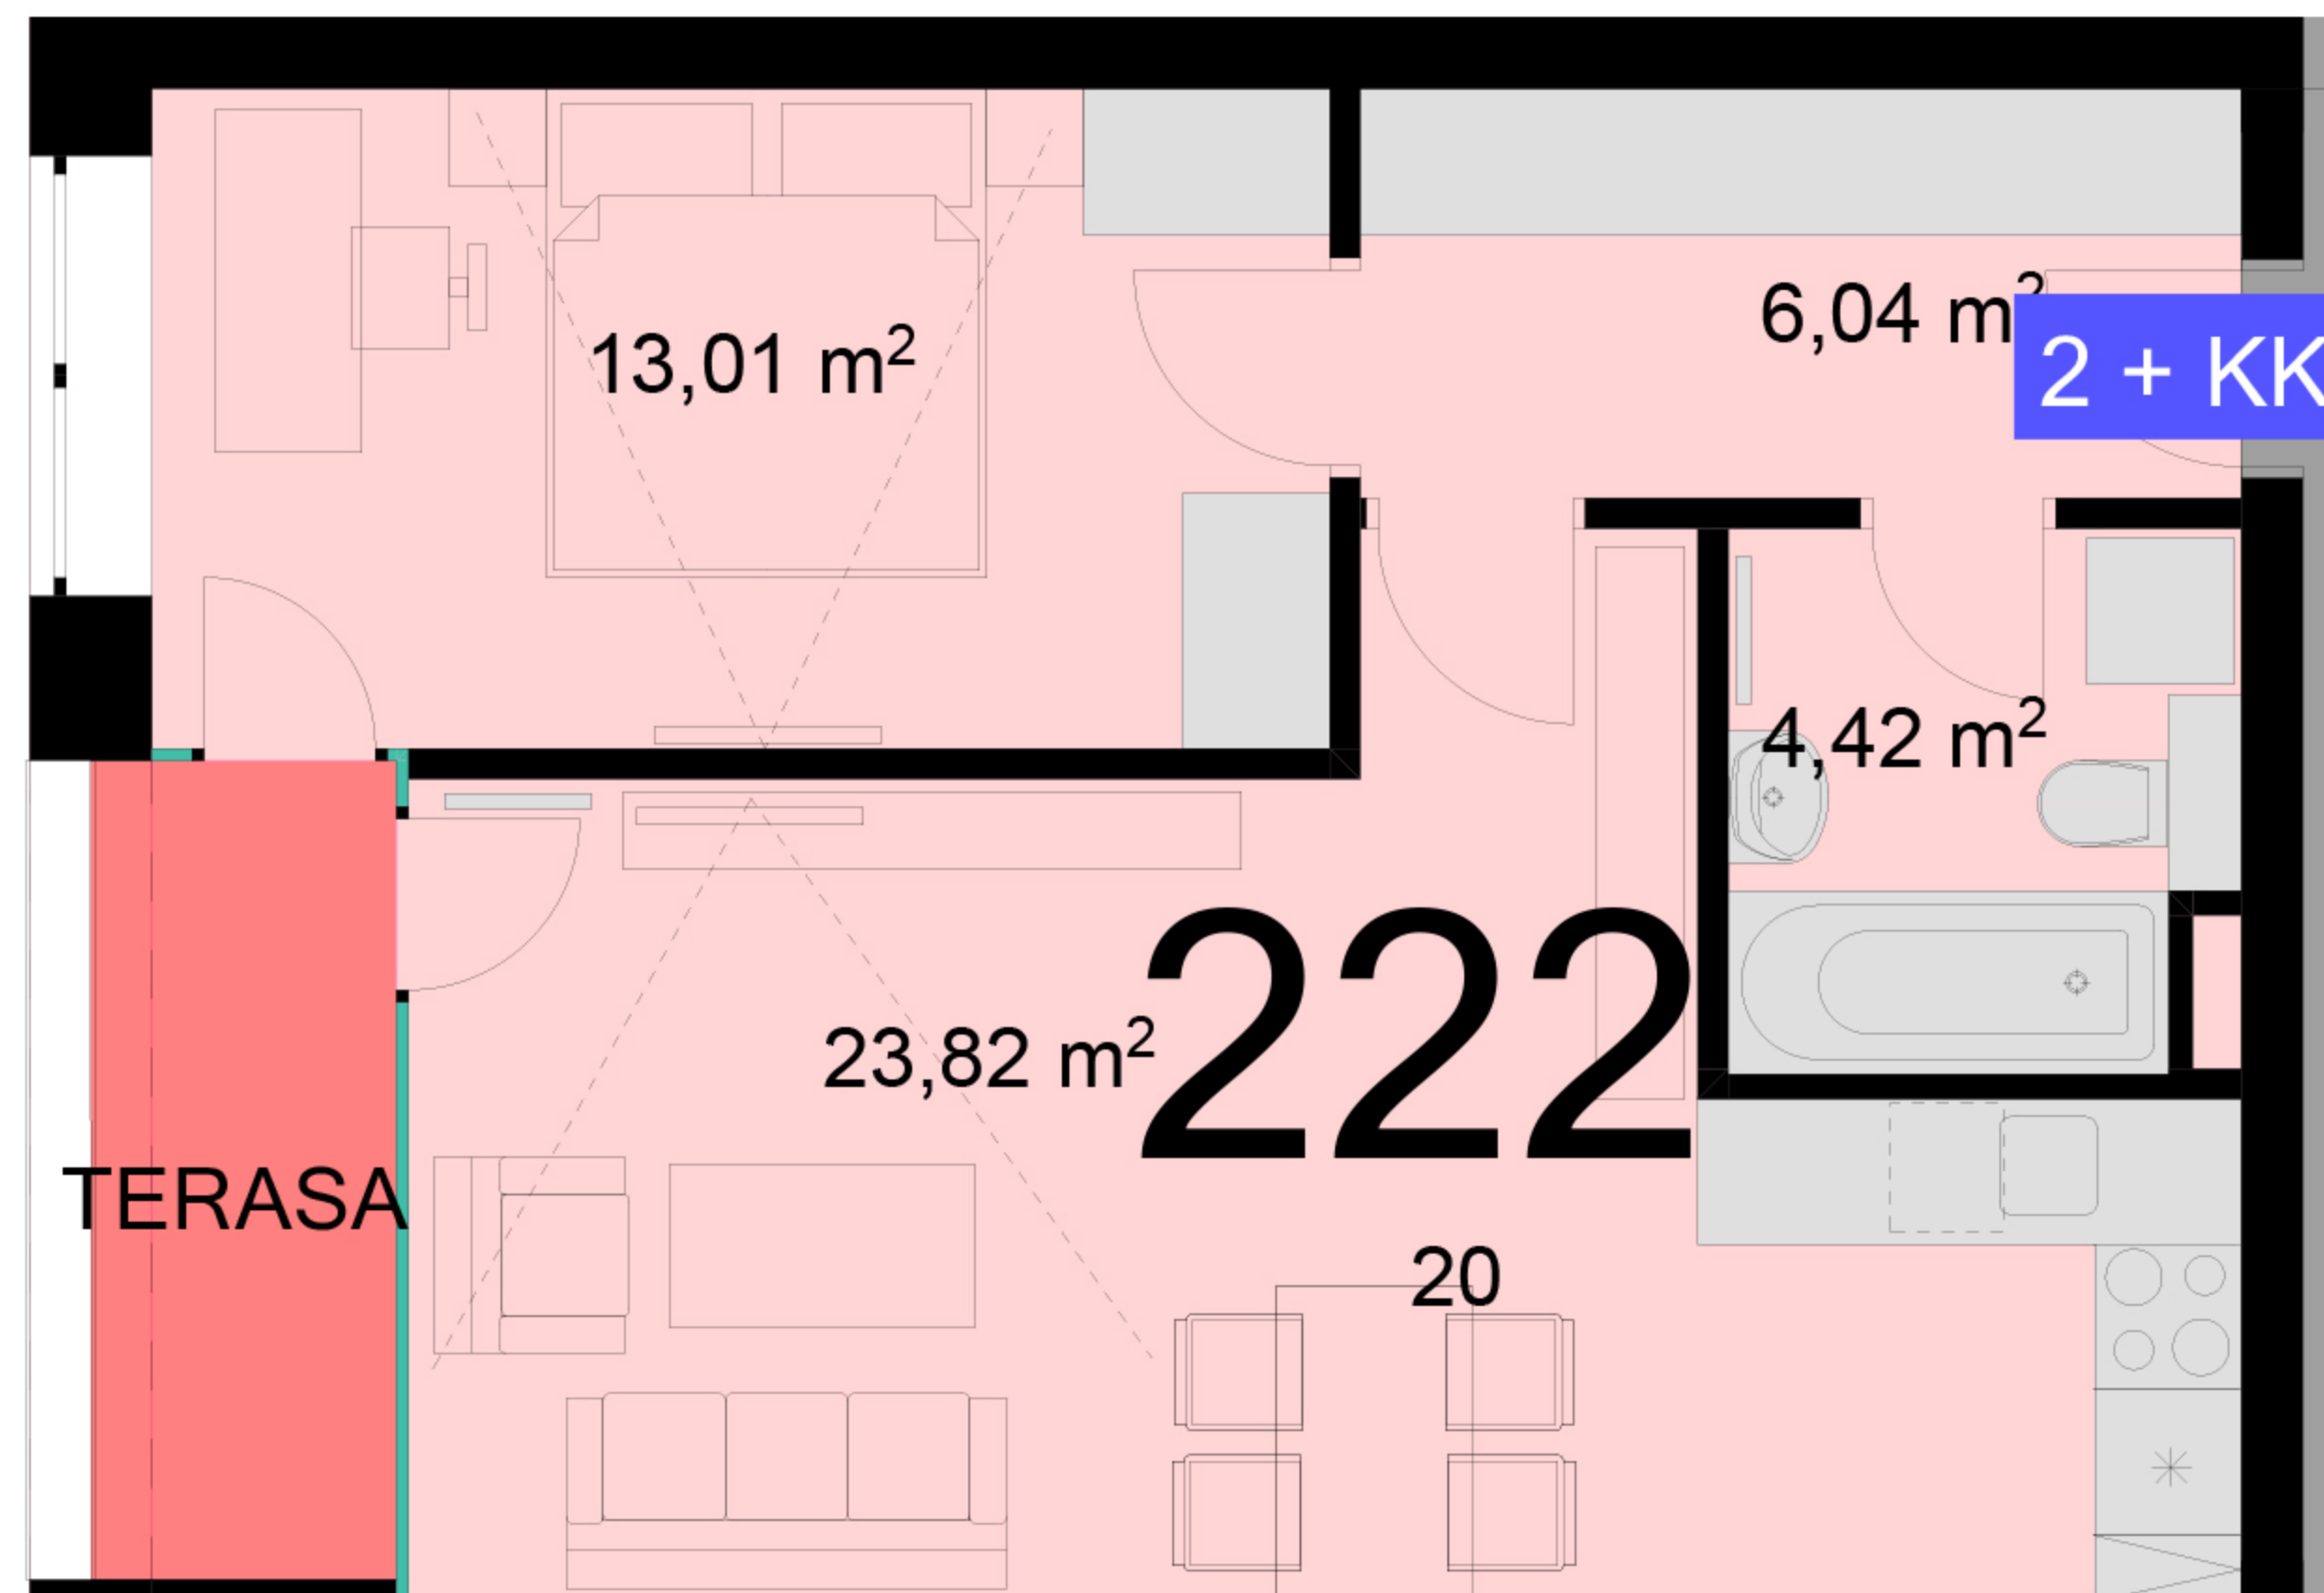

222	2+KK	m ²
Chodba		6,04
Koupelna + wc		4,42
Obytný prostor + KK		23,82
Ložnice		13,01
Užitná plocha		47,29
Celková plocha		49,6
Lodžie		4,2

Uvedené míry jsou pouze orientační. Zařízení bytu mimo sanitárních předmětů je ilustrativní a není součástí dodávky.
Developer si vyhrazuje právo na změnu.
Celková plocha je plocha dle NV č. 366/2013