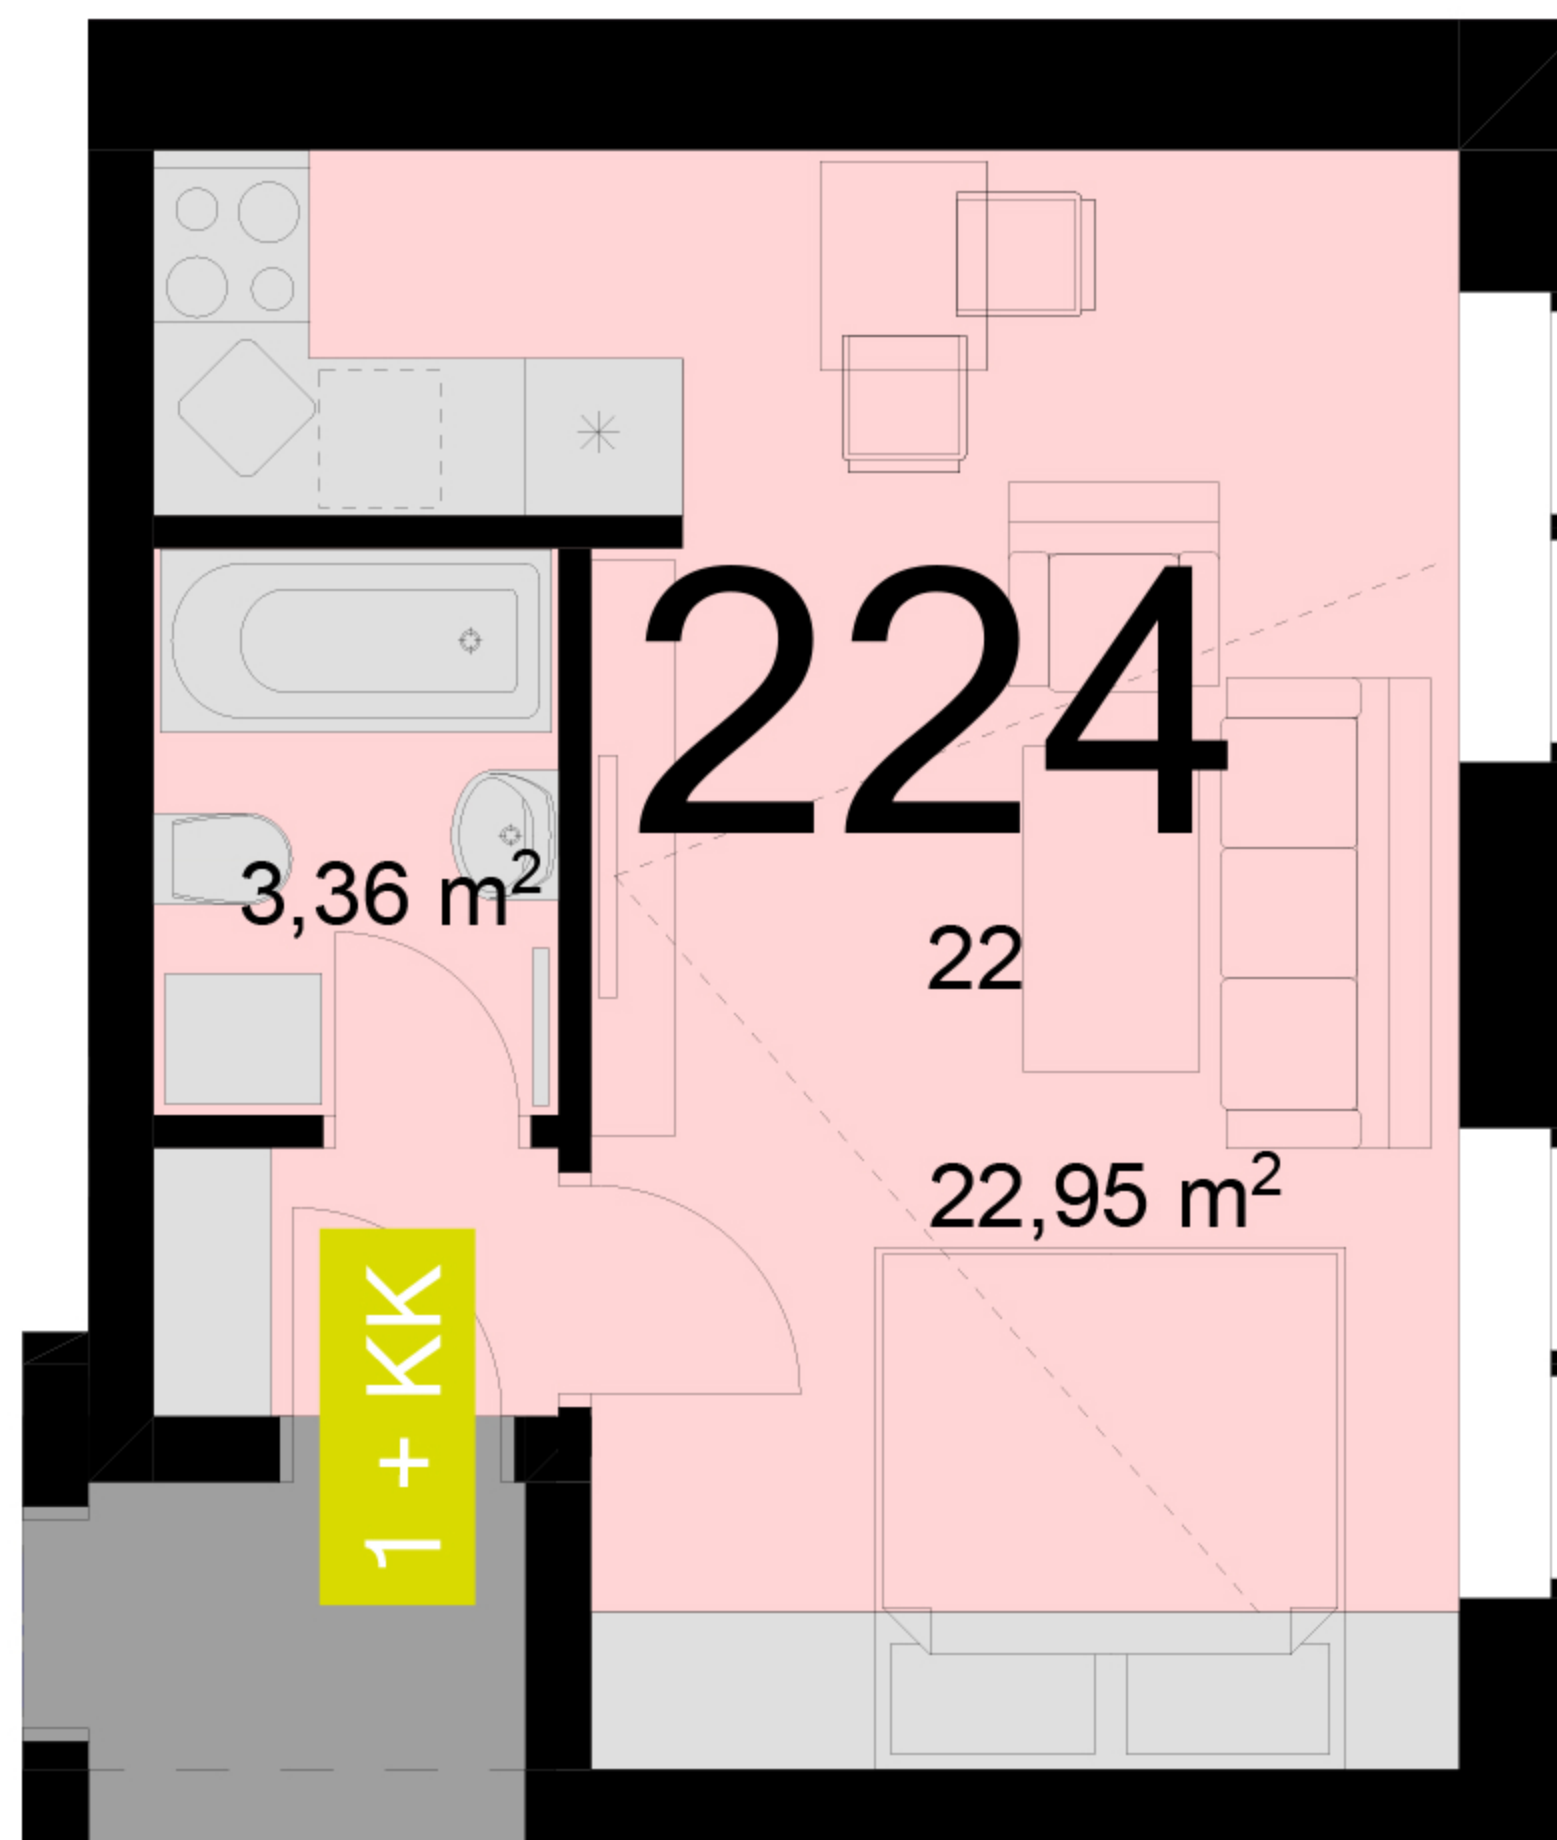

<b>224</b>	<b>1+KK</b>	m <sup>2</sup>
Chodba	-	
Koupelna + wc	3,36	
Obytný prostor + KK	22,95	
Ložnice	-	
Užitná plocha	26,31	
Celková plocha	28,7	
Lodžie	-	

Uvedené míry jsou pouze orientační. Zařízení bytu mimo sanitárních předmětů je ilustrativní a není součástí dodávky.  
Developer si vyhrazuje právo na změnu.  
Celková plocha je plocha dle NV č. 366/2013