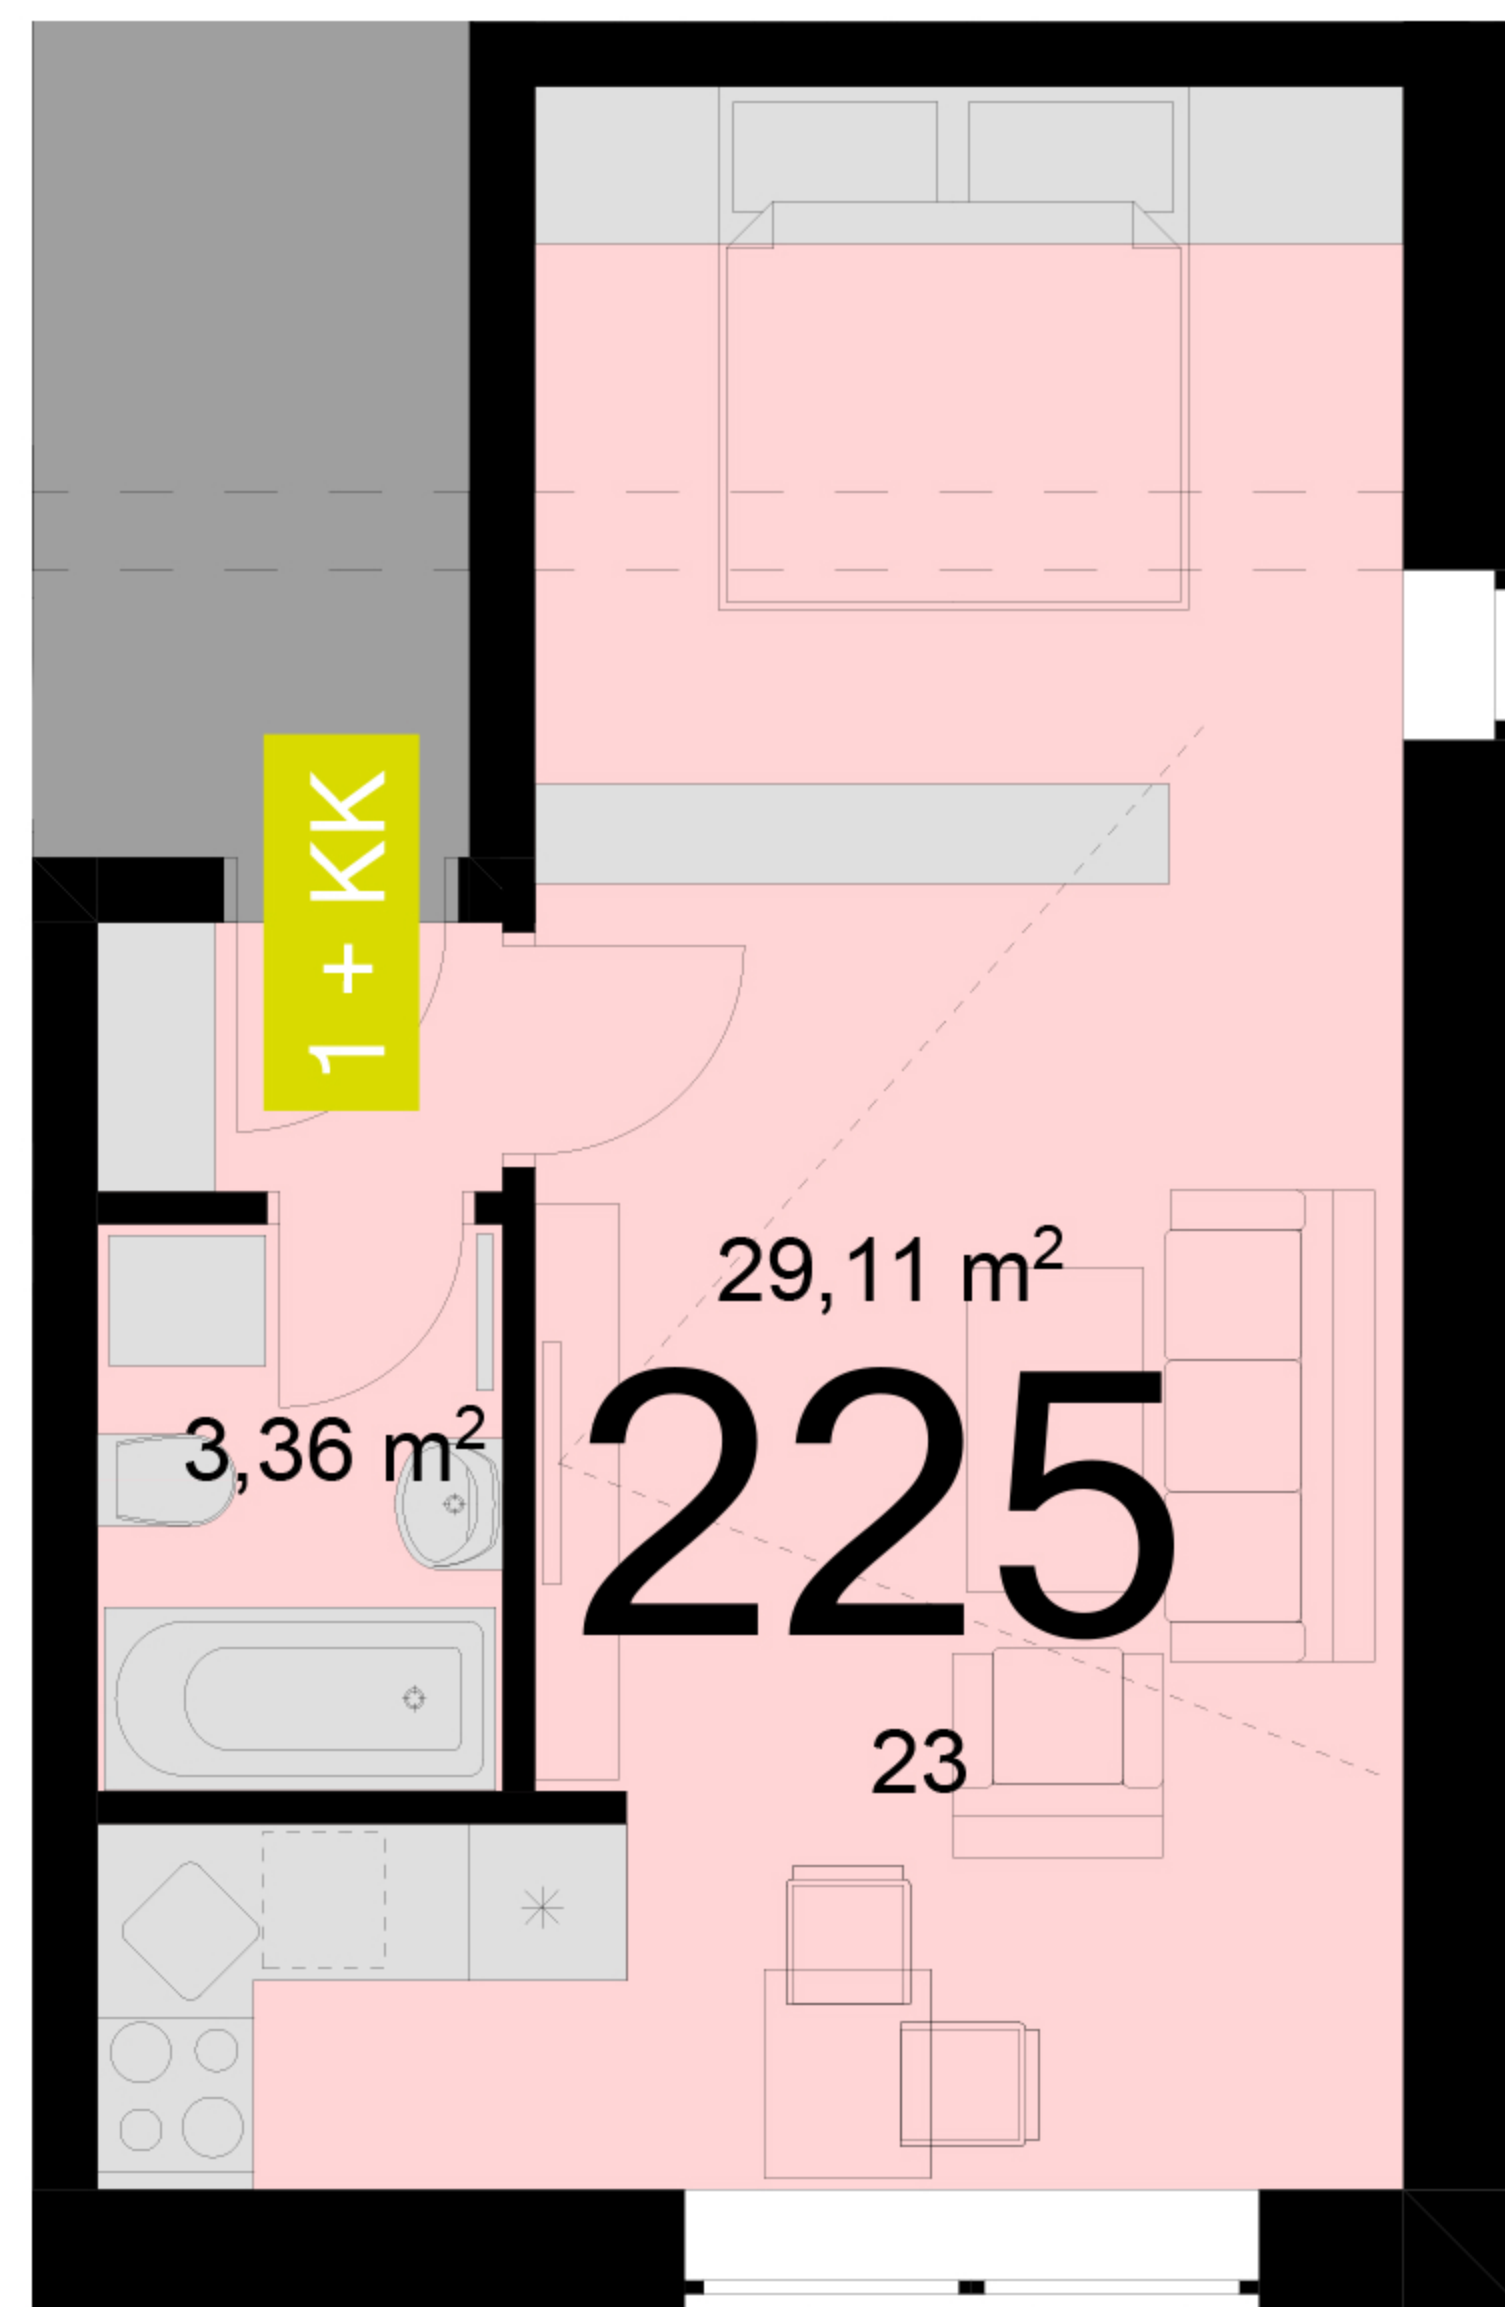

<b>225</b>	<b>1+KK</b>	m <sup>2</sup>
Chodba	-	
Koupelna + wc	3,36	
Obytný prostor + KK	29,11	
Ložnice	-	
Užitná plocha	32,47	
Celková plocha	34,9	
Lodžie	-	

Uvedené míry jsou pouze orientační. Zařízení bytu mimo sanitárních předmětů je ilustrativní a není součástí dodávky.  
Developer si vyhrazuje právo na změnu.  
Celková plocha je plocha dle NV č. 366/2013