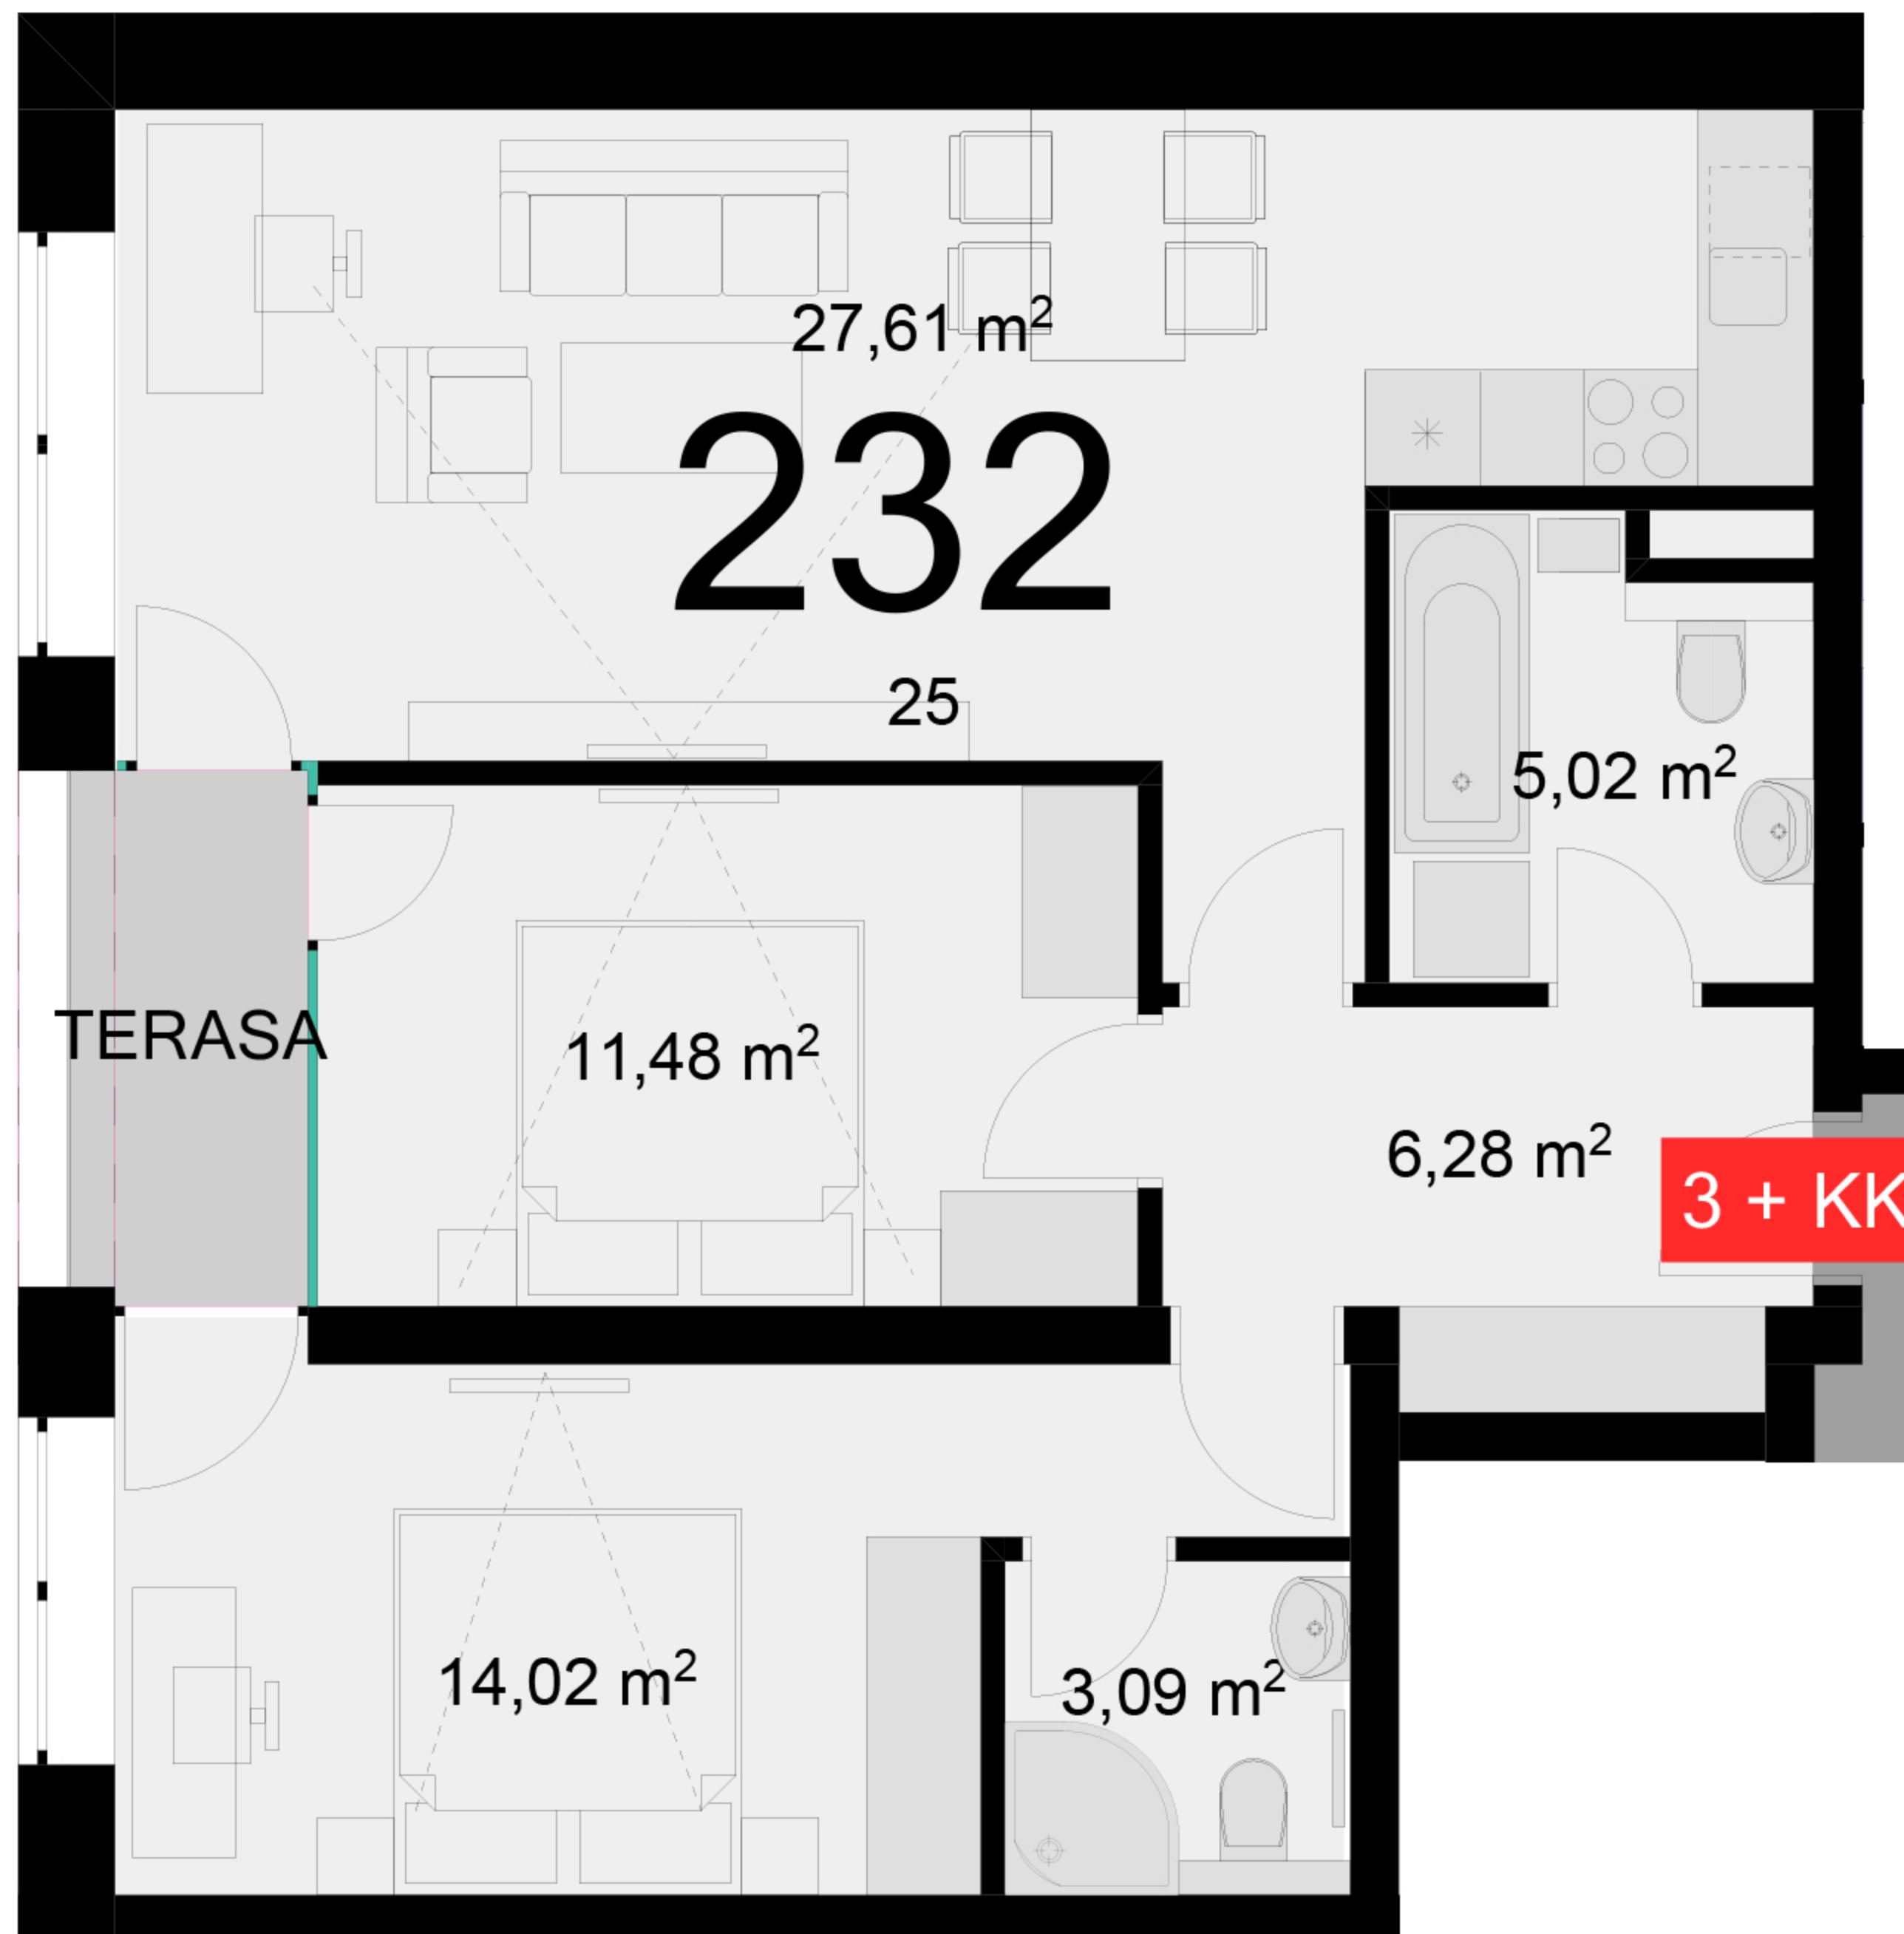

**232**    **3+KK**    m<sup>2</sup>

Chodba    6,28

Koupelna + wc    5,02

Koupelna + wc    3,09

Obytný prostor + KK    27,61

Ložnice    11,48

Ložnice    14,02

Užitná plocha    67,5

Celková plocha    72,8

Lodžie    3,5

Uvedené míry jsou pouze orientační. Zařízení bytu mimo sanitárních předmětů je ilustrativní a není součástí dodávky.  
 Developer si vyhrazuje právo na změnu.  
 Celková plocha je plocha dle NV č. 366/2013