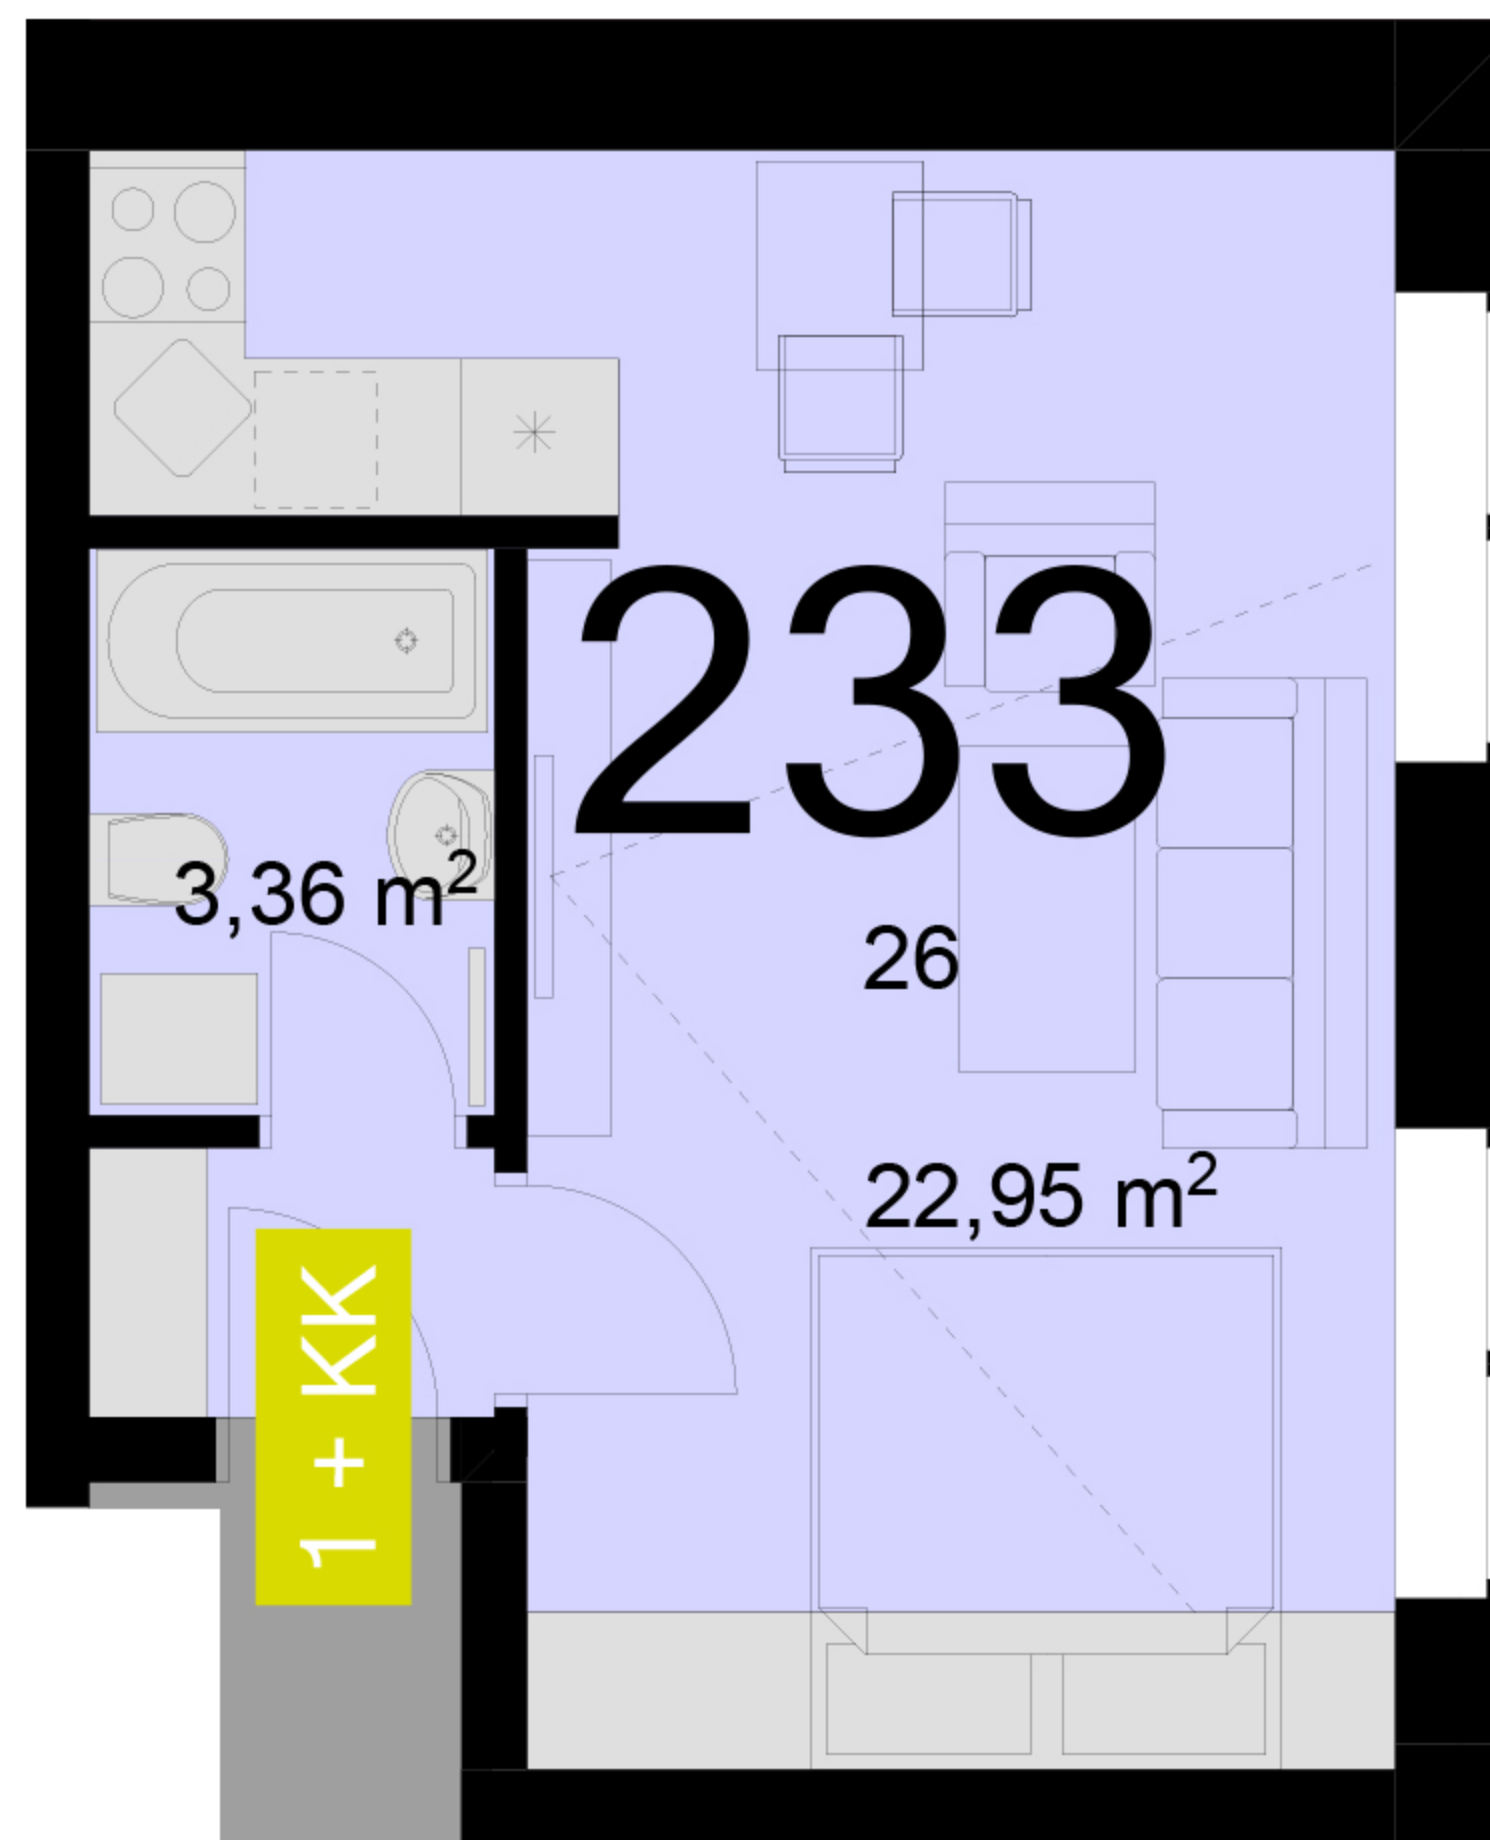

233 **1+KK** m²

Chodba -

Koupelna + wc 3,36

Obytný prostor + KK 22,95

Ložnice -

Užitná plocha 26,31

Celková plocha 30

Lodžie -

Uvedené míry jsou pouze orientační. Zařízení bytu mimo sanitárních předmětů je ilustrativní a není součástí dodávky.
Developer si vyhrazuje právo na změnu.
Celková plocha je plocha dle NV č. 366/2013