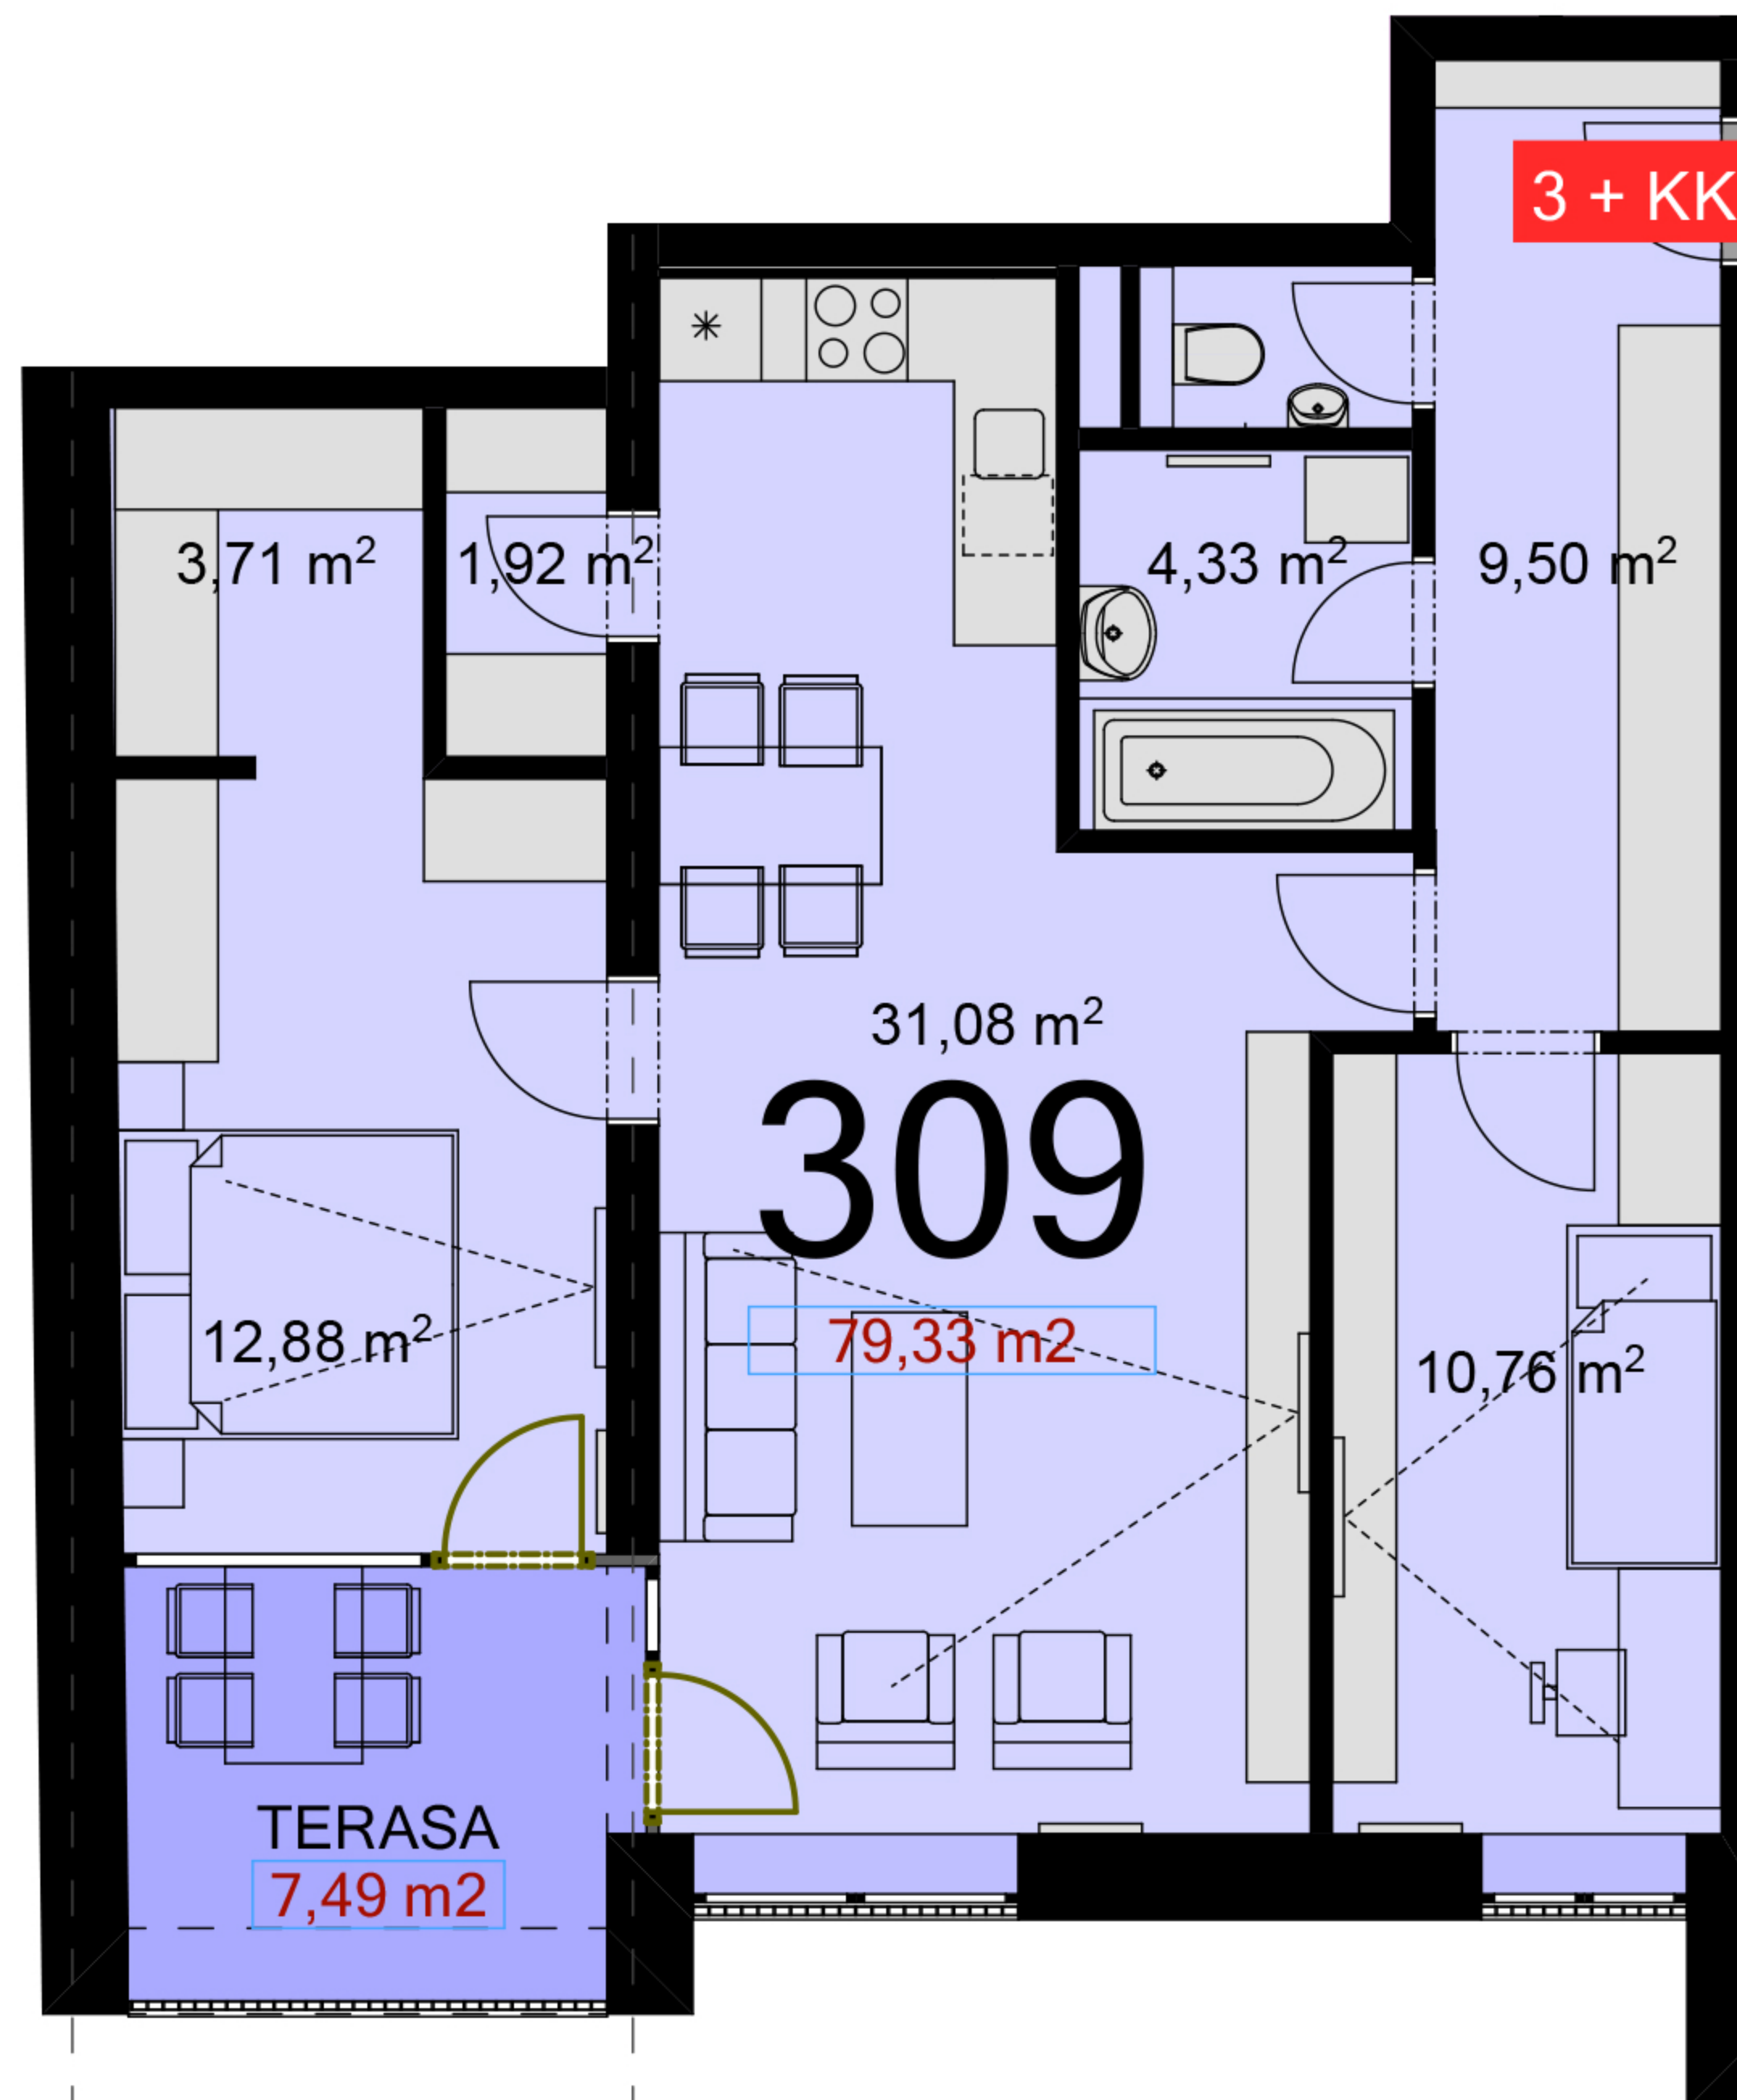

309	3+KK	m <sup>2</sup>
Chodba		9,5
Koupelna + wc		10,76
Obytný prostor + KK		31,08
Ložnice 1		12,88
Ložnice 2		10,76
Místnost 1		3,71
Místnost 2		1,92
Užitná plocha		74,18
Celková plocha		79,33
Lodžie		7,49

Uvedené míry jsou pouze orientační. Zařízení bytu mimo sanitárních předmětů je ilustrativní a není součástí dodávky.  
 Developer si vyhrazuje právo na změnu.  
 Celková plocha je plocha dle NV č. 366/2013