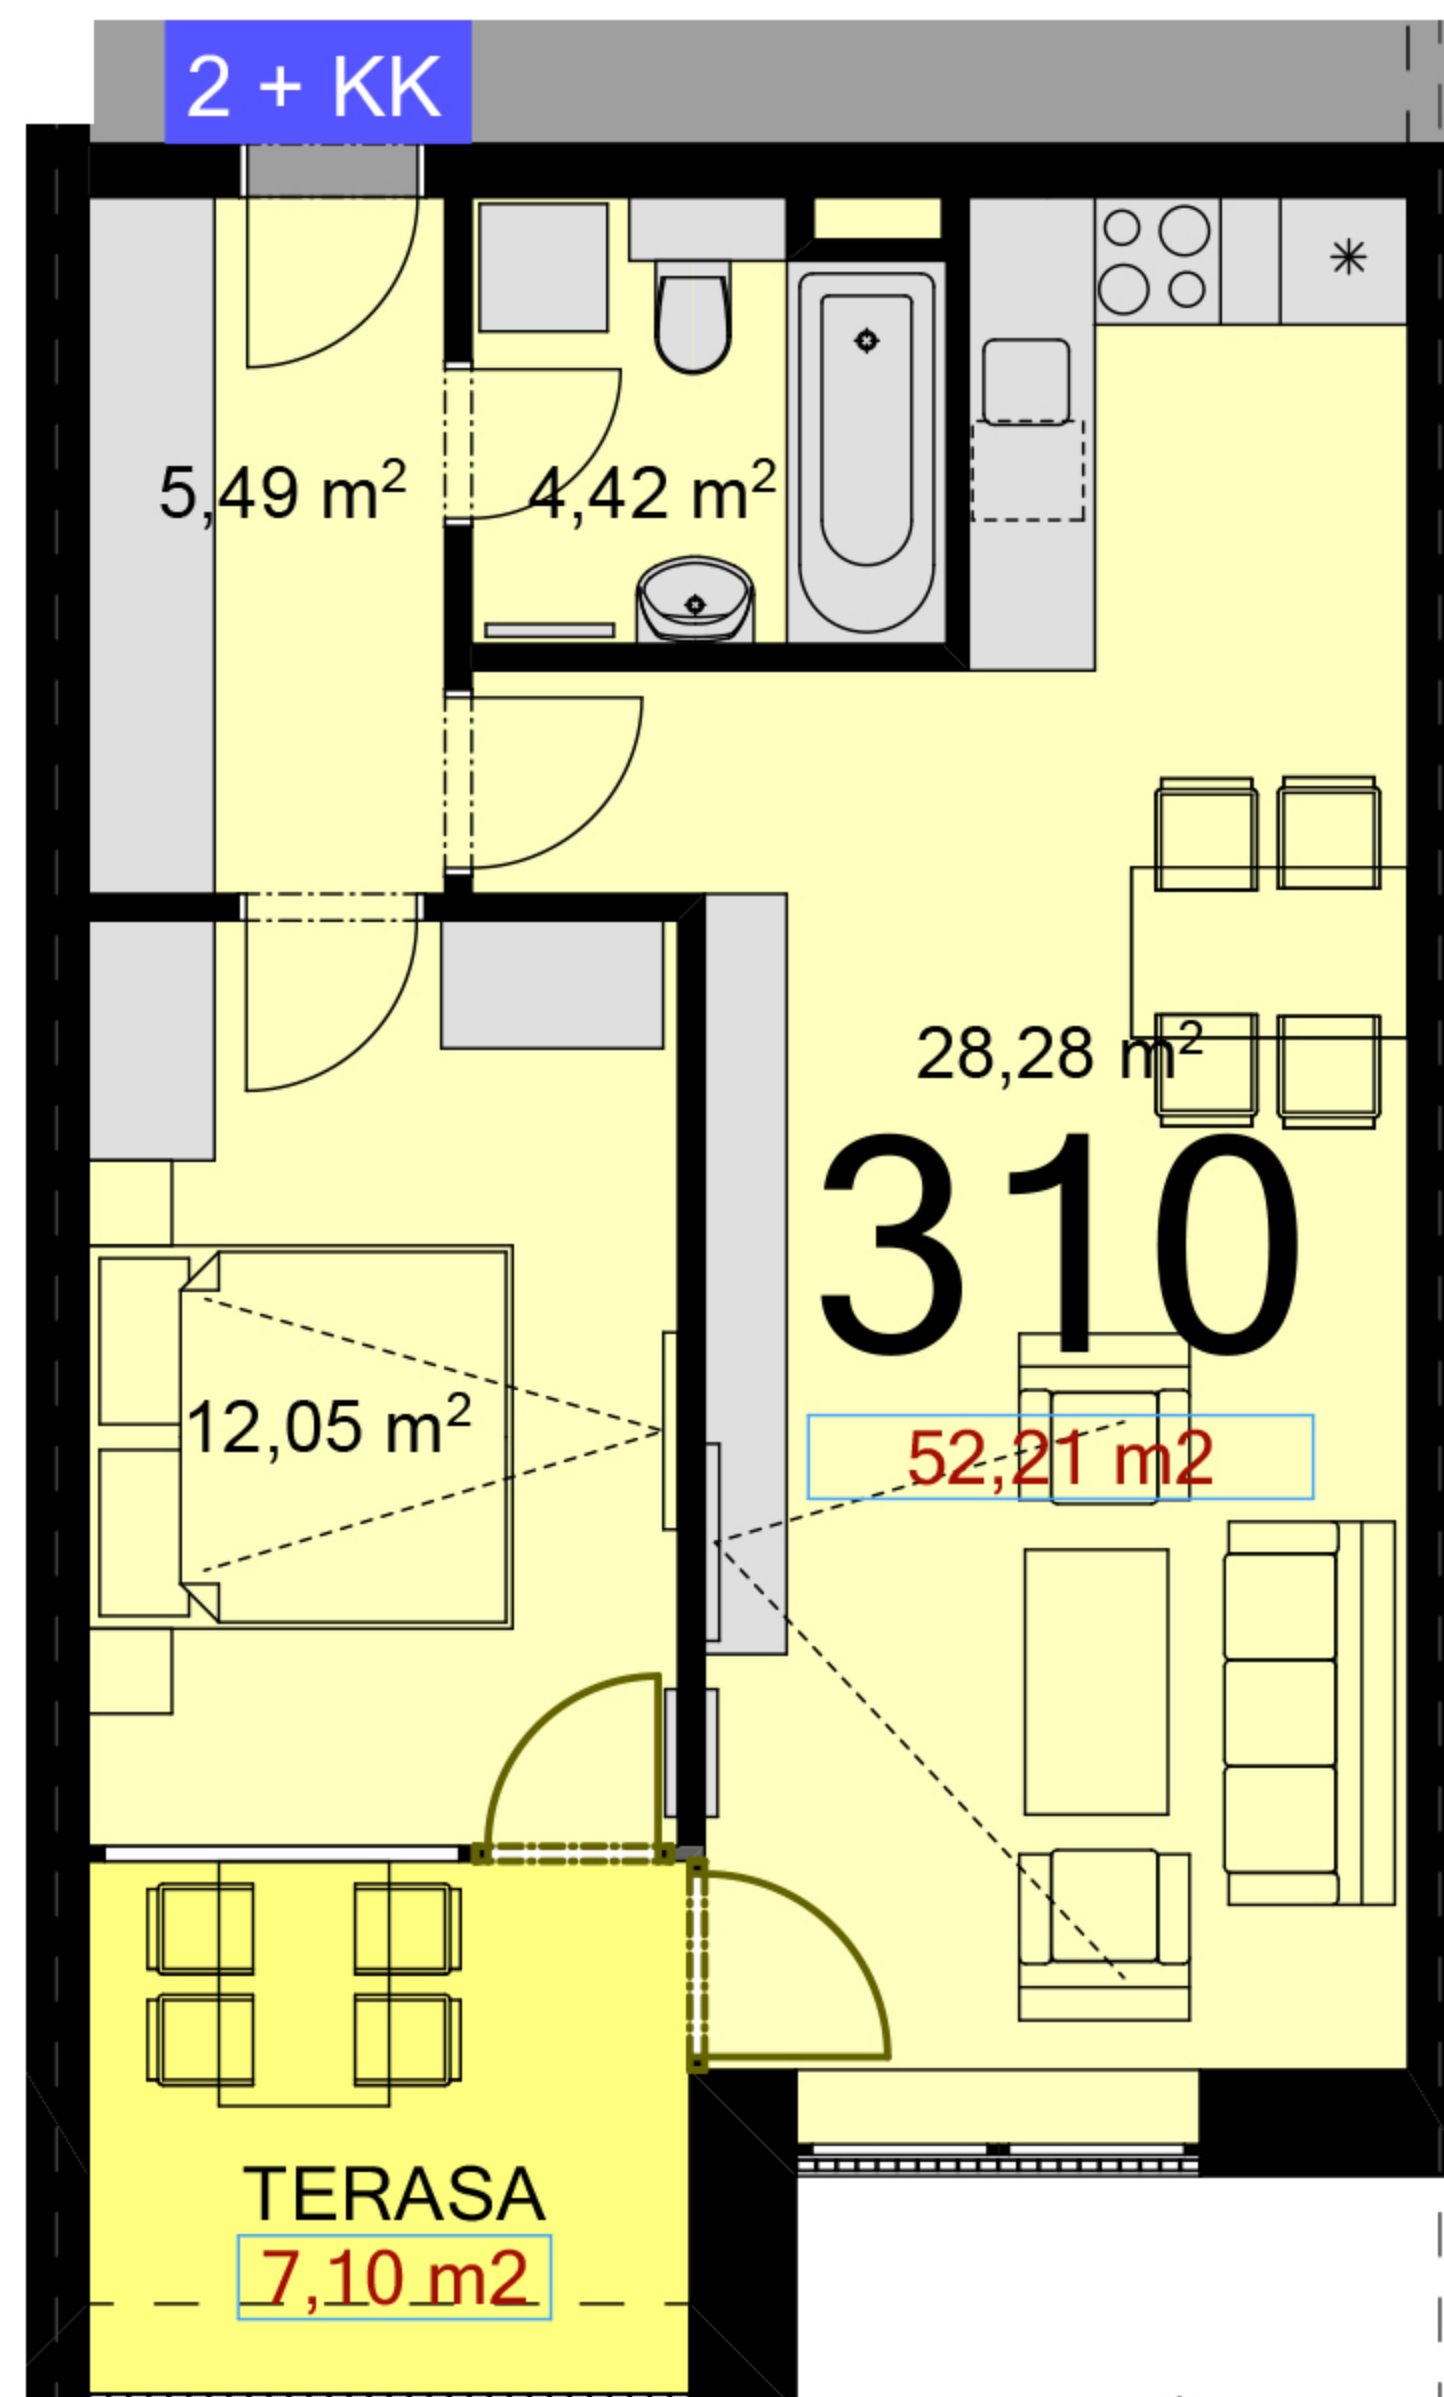

| 310 | 2+KK | m ² |
|---------------------|------|----------------|
| Chodba | | 5,49 |
| Koupelna + wc | | 4,42 |
| Obytný prostor + KK | | 28,28 |
| Ložnice | | 12,05 |
| Užitná plocha | | 50,24 |
| Celková plocha | | 52,21 |
| Lodžie | | 7,10 |

Uvedené míry jsou pouze orientační. Zařízení bytu mimo sanitárních předmětů je ilustrativní a není součástí dodávky.
 Developer si vyhrazuje právo na změnu.
 Celková plocha je plocha dle NV č. 366/2013