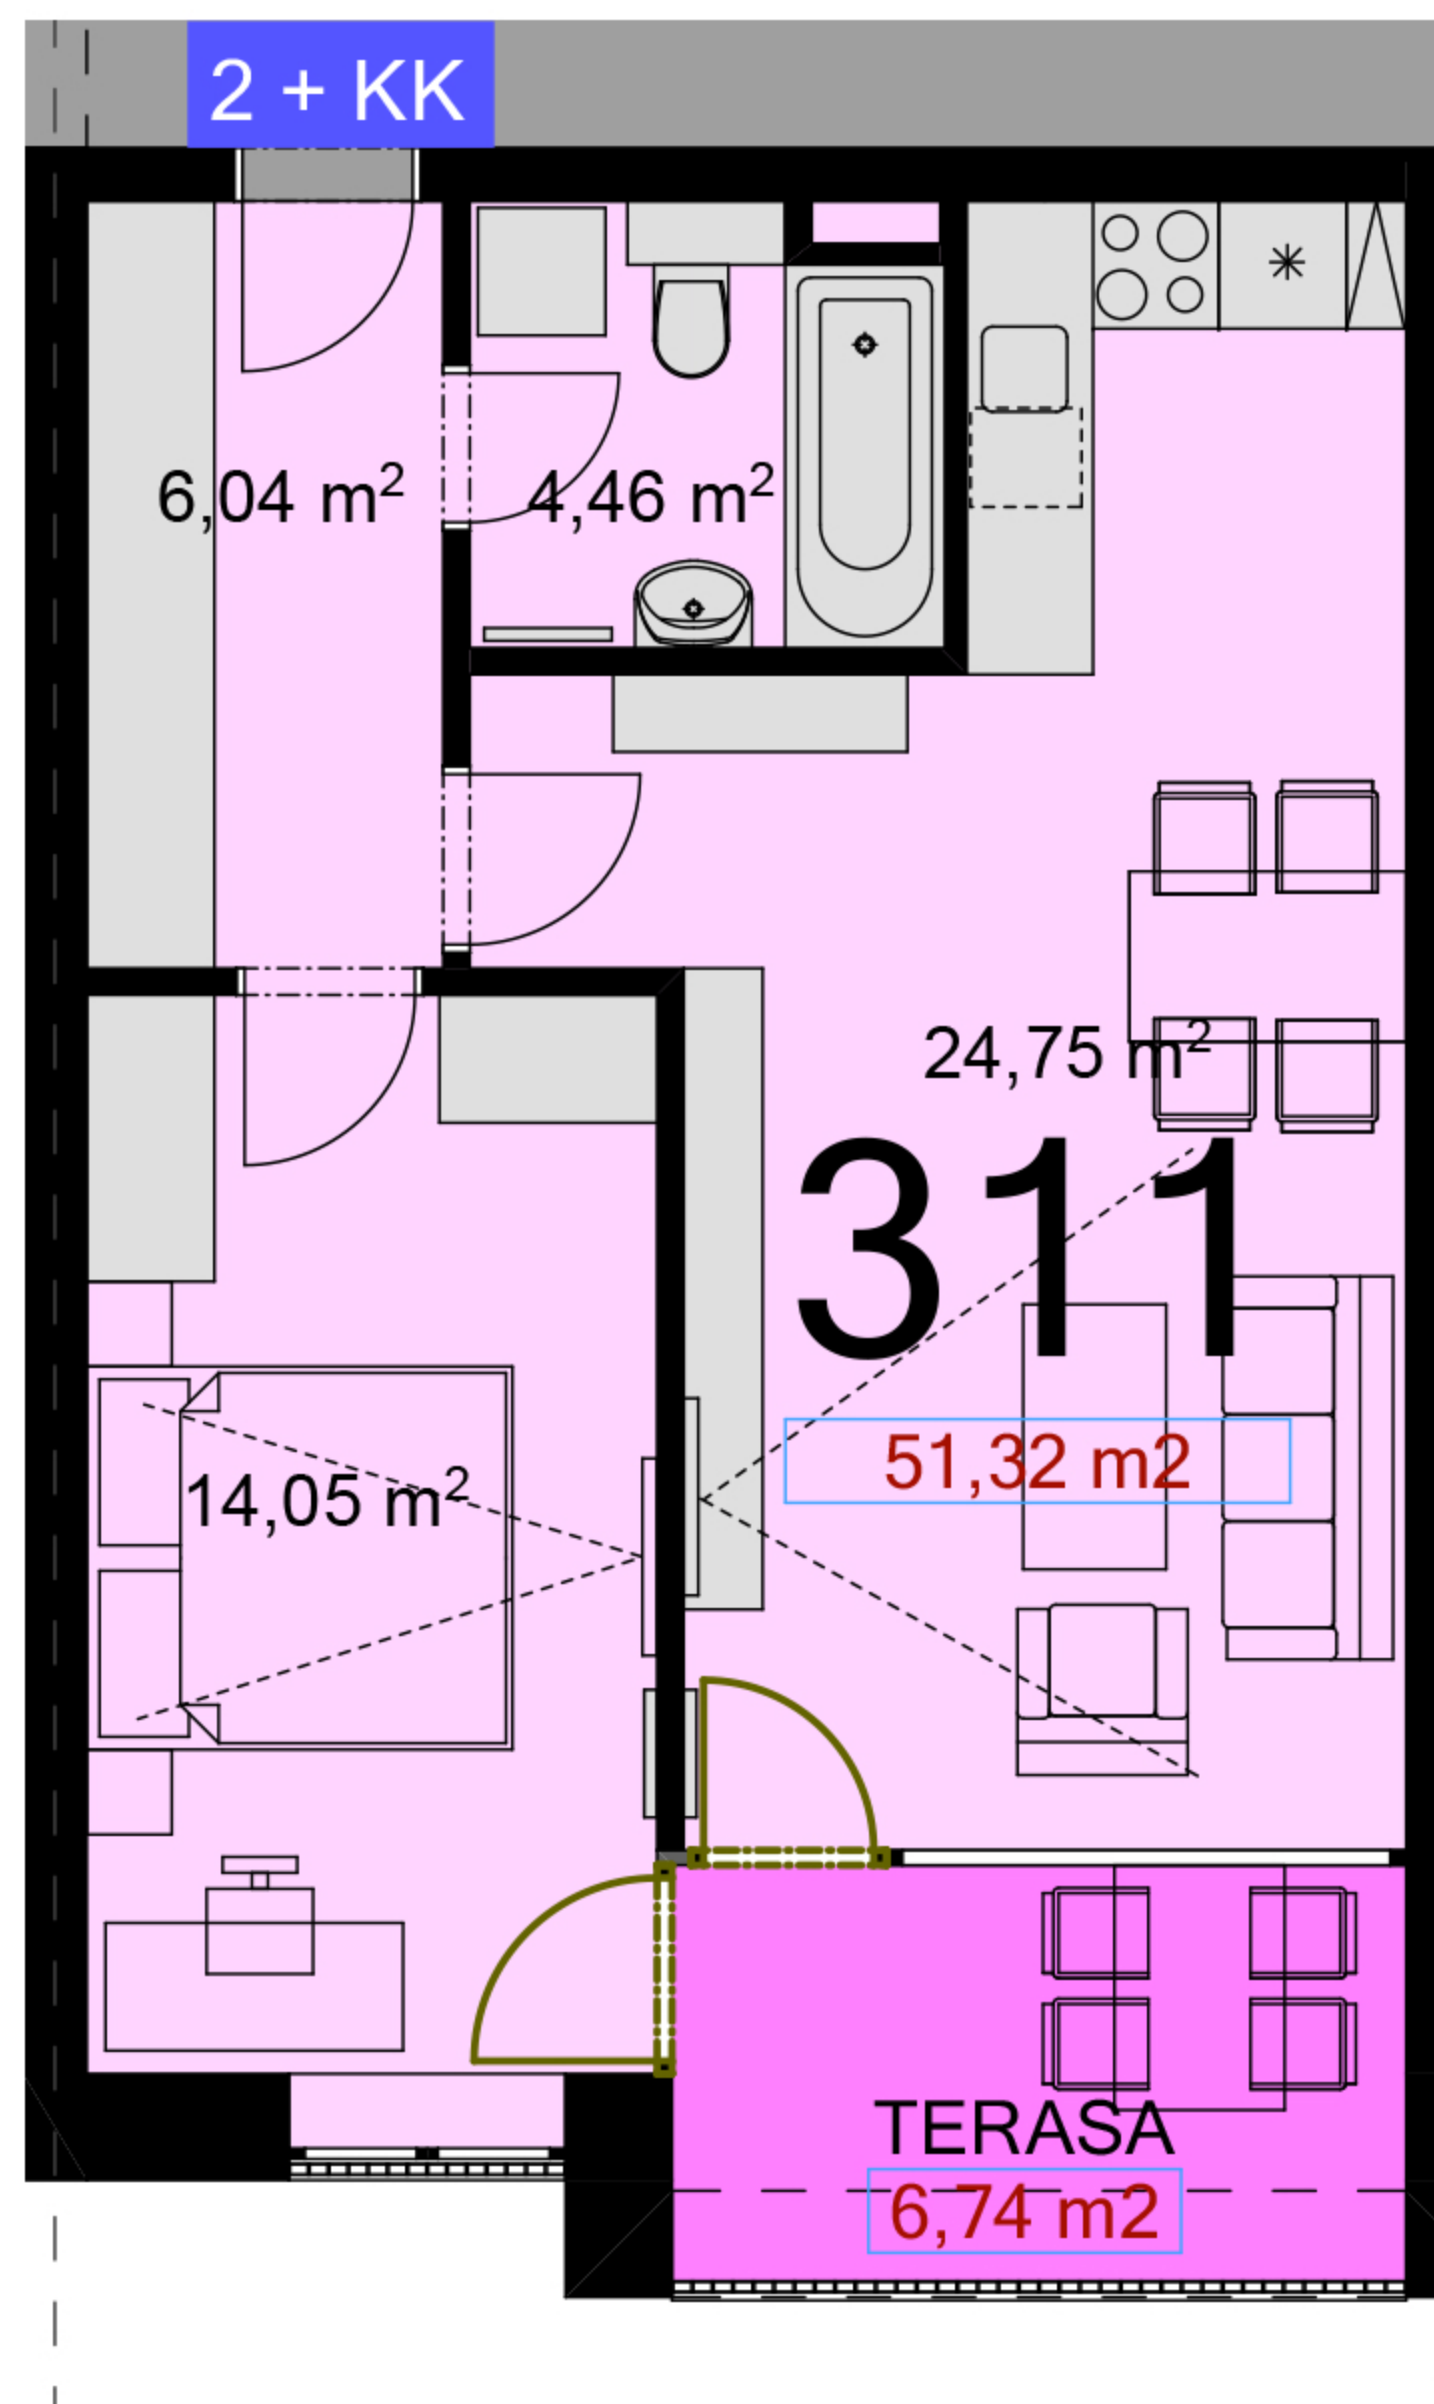

311	2+KK	m ²
Chodba		6,04
Koupelna + wc		4,46
Obytný prostor + KK		24,75
Ložnice		14,05
Užitná plocha		49,3
Celková plocha		51,32
Lodžie		6,74

Uvedené míry jsou pouze orientační. Zařízení bytu mimo sanitárních předmětů je ilustrativní a není součástí dodávky.
 Developer si vyhrazuje právo na změnu.
 Celková plocha je plocha dle NV č. 366/2013