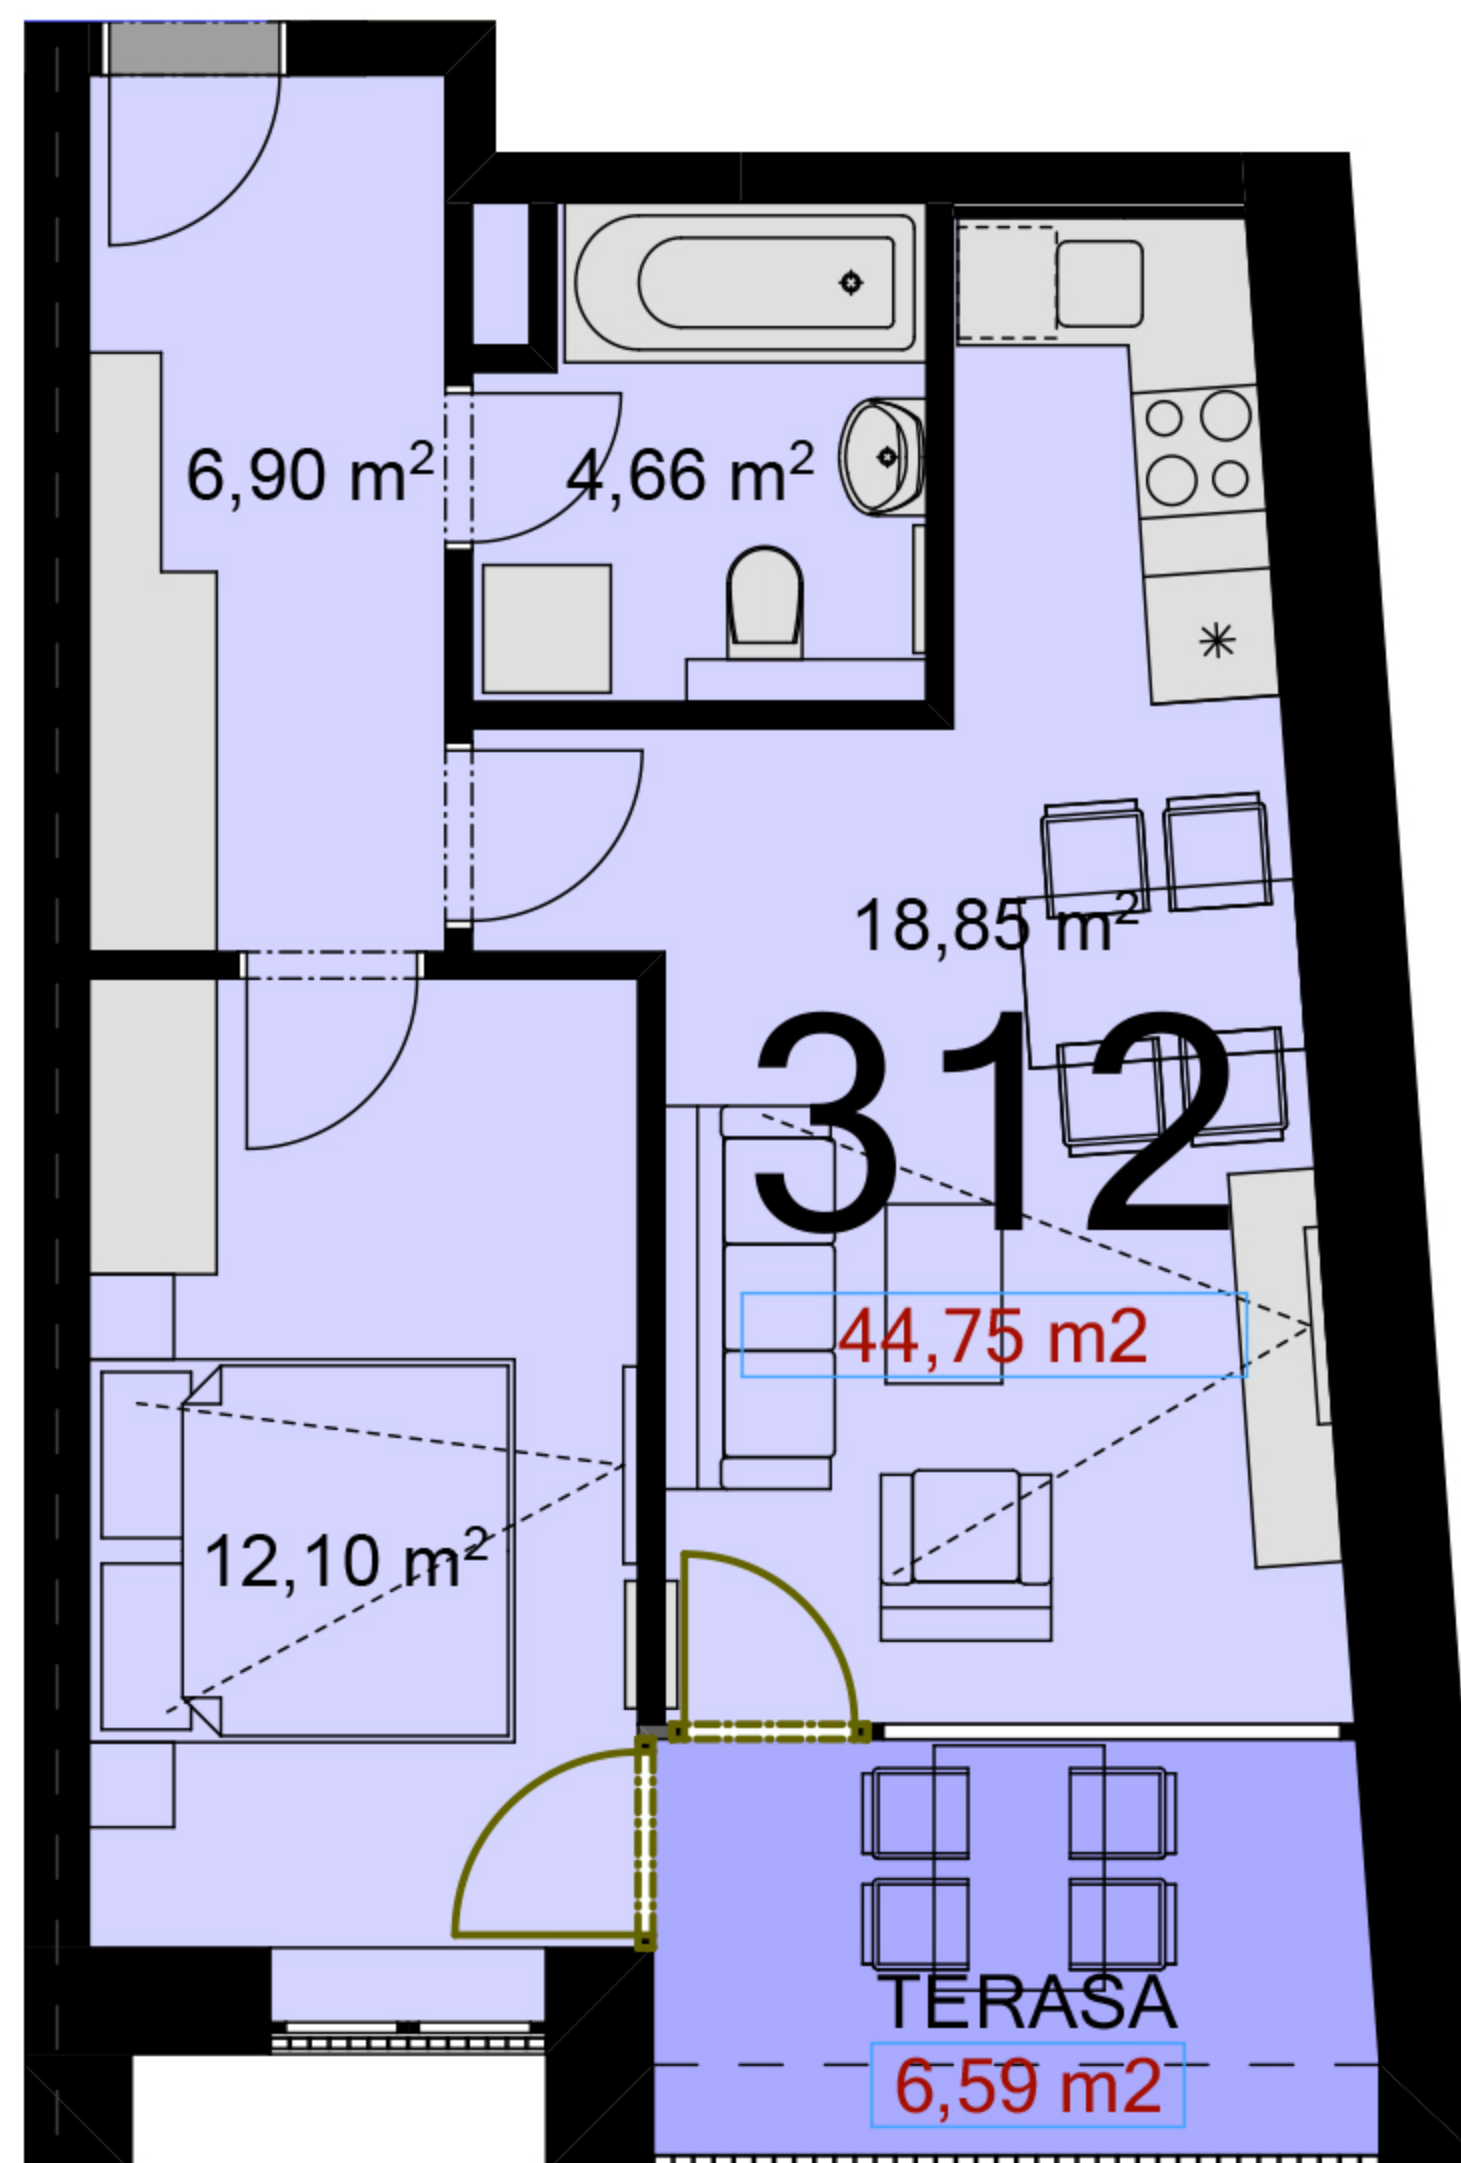

**312**    **2+KK**    m<sup>2</sup>

Chodba    6,09

Koupelna + wc    4,66

Obytný prostor + KK    18,85

Ložnice    12,10

Užitná plocha    42,51

Celková plocha    44,75

Lodžie    6,59

Uvedené míry jsou pouze orientační. Zařízení bytu mimo sanitárních předmětů je ilustrativní a není součástí dodávky.  
Developer si vyhrazuje právo na změnu.  
Celková plocha je plocha dle NV č. 366/2013