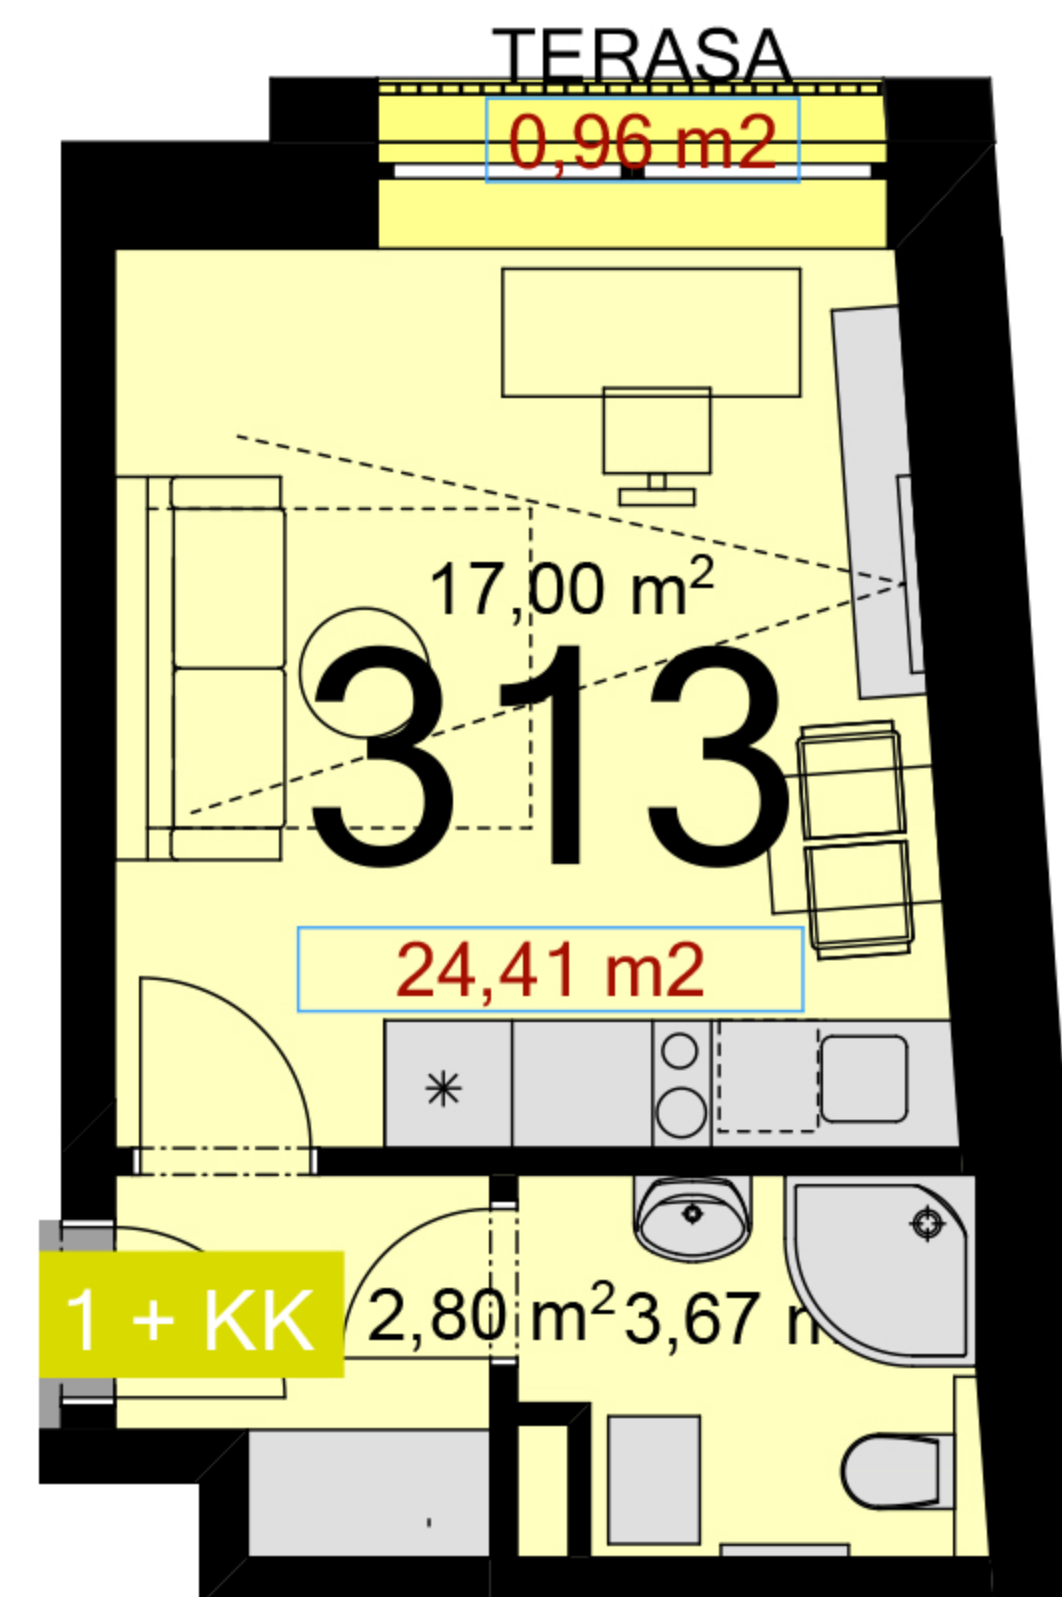

<b>313</b>	<b>1+KK</b>	m <sup>2</sup>
Chodba	2,8	
Koupelna + wc	3,67	
Obytný prostor + KK	17	
<b>Užitná plocha</b>	<b>23,47</b>	
<b>Celková plocha</b>	<b>24,41</b>	
Lodžie	0,96	

Uvedené míry jsou pouze orientační. Zařízení bytu mimo sanitárních předmětů je ilustrativní a není součástí dodávky.  
 Developer si vyhrazuje právo na změnu.  
 Celková plocha je plocha dle NV č. 366/2013