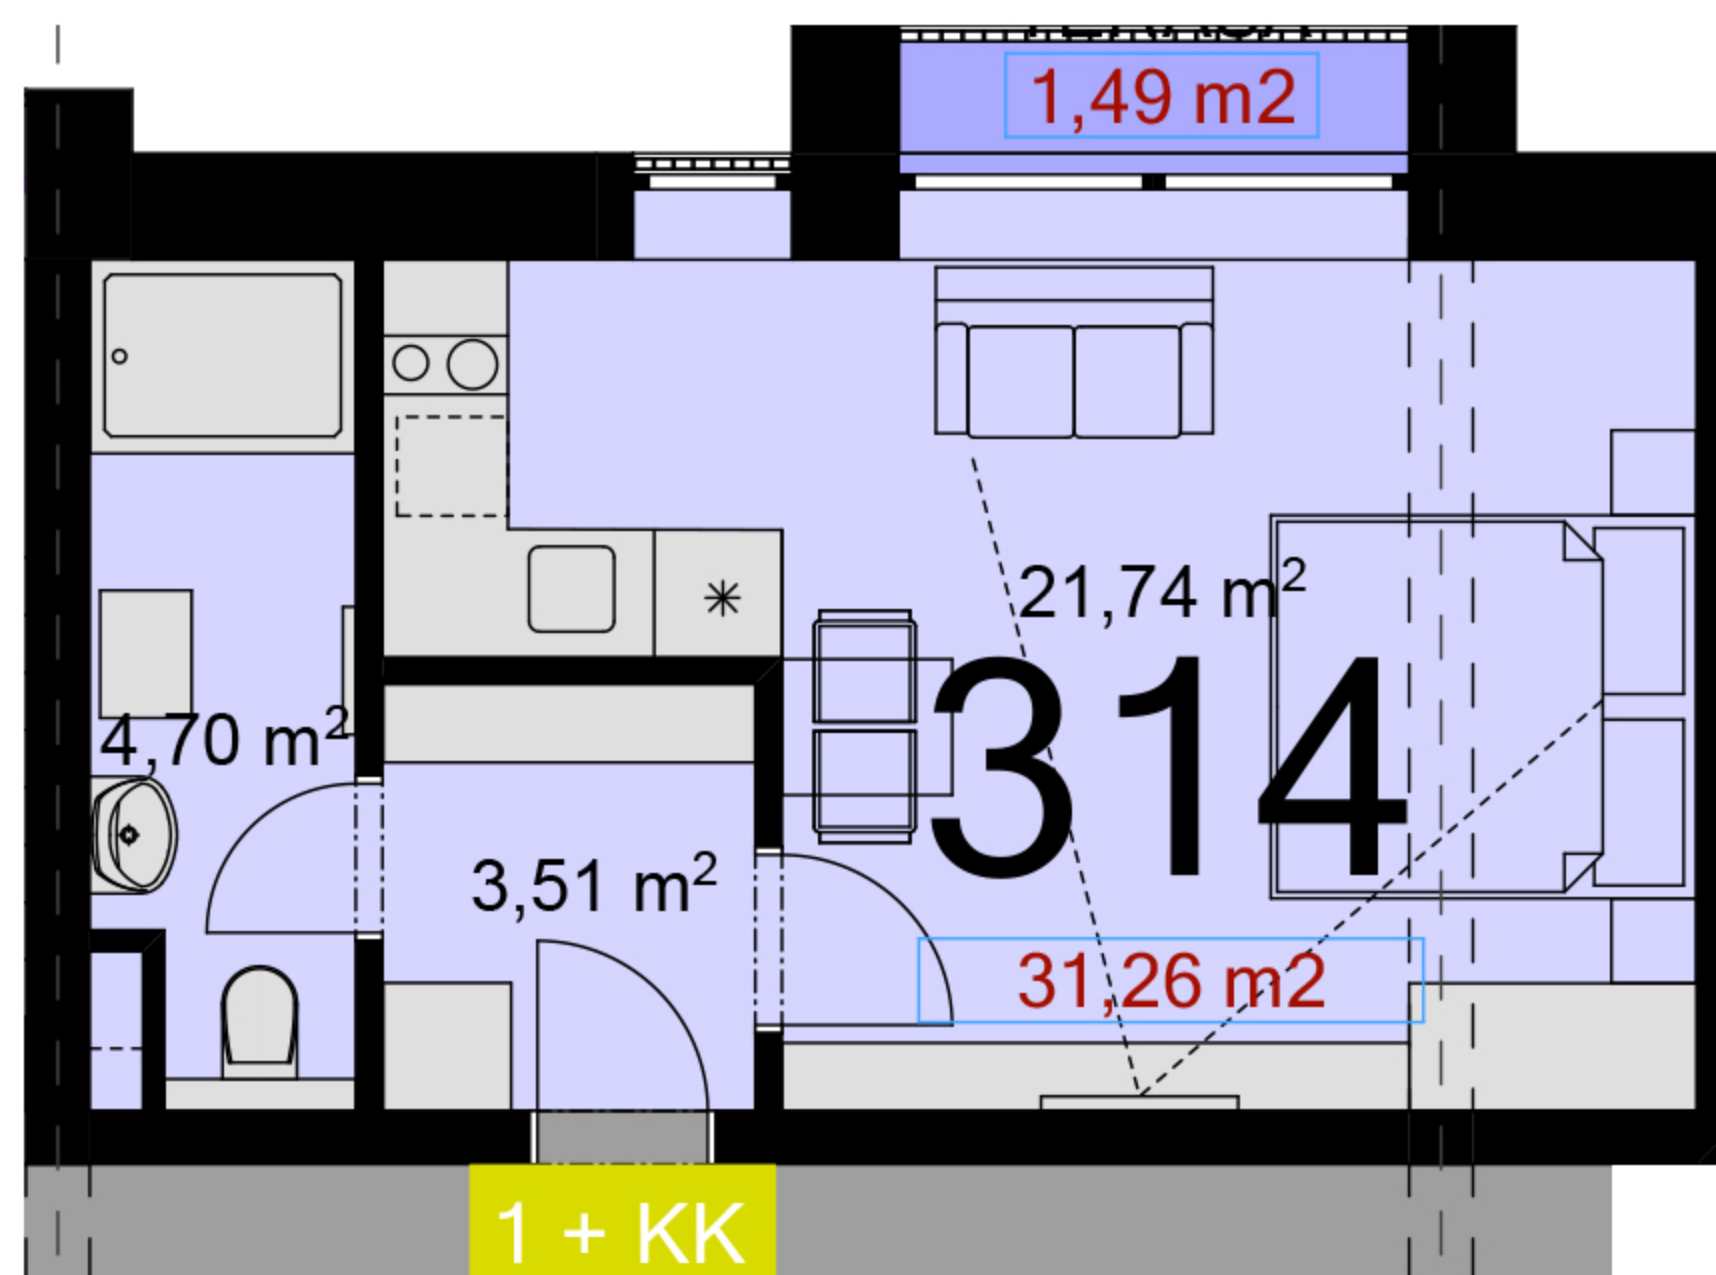

**314**    **1+KK**    m<sup>2</sup>

Chodba    3,51

Koupelna + wc    4,7

Obytný prostor + KK    21,74

Užitná plocha    29,95

Celková plocha    31,26

Lodžie    1,49

Uvedené míry jsou pouze orientační. Zařízení bytu mimo sanitárních předmětů je ilustrativní a není součástí dodávky.  
Developer si vyhrazuje právo na změnu.  
Celková plocha je plocha dle NV č. 366/2013