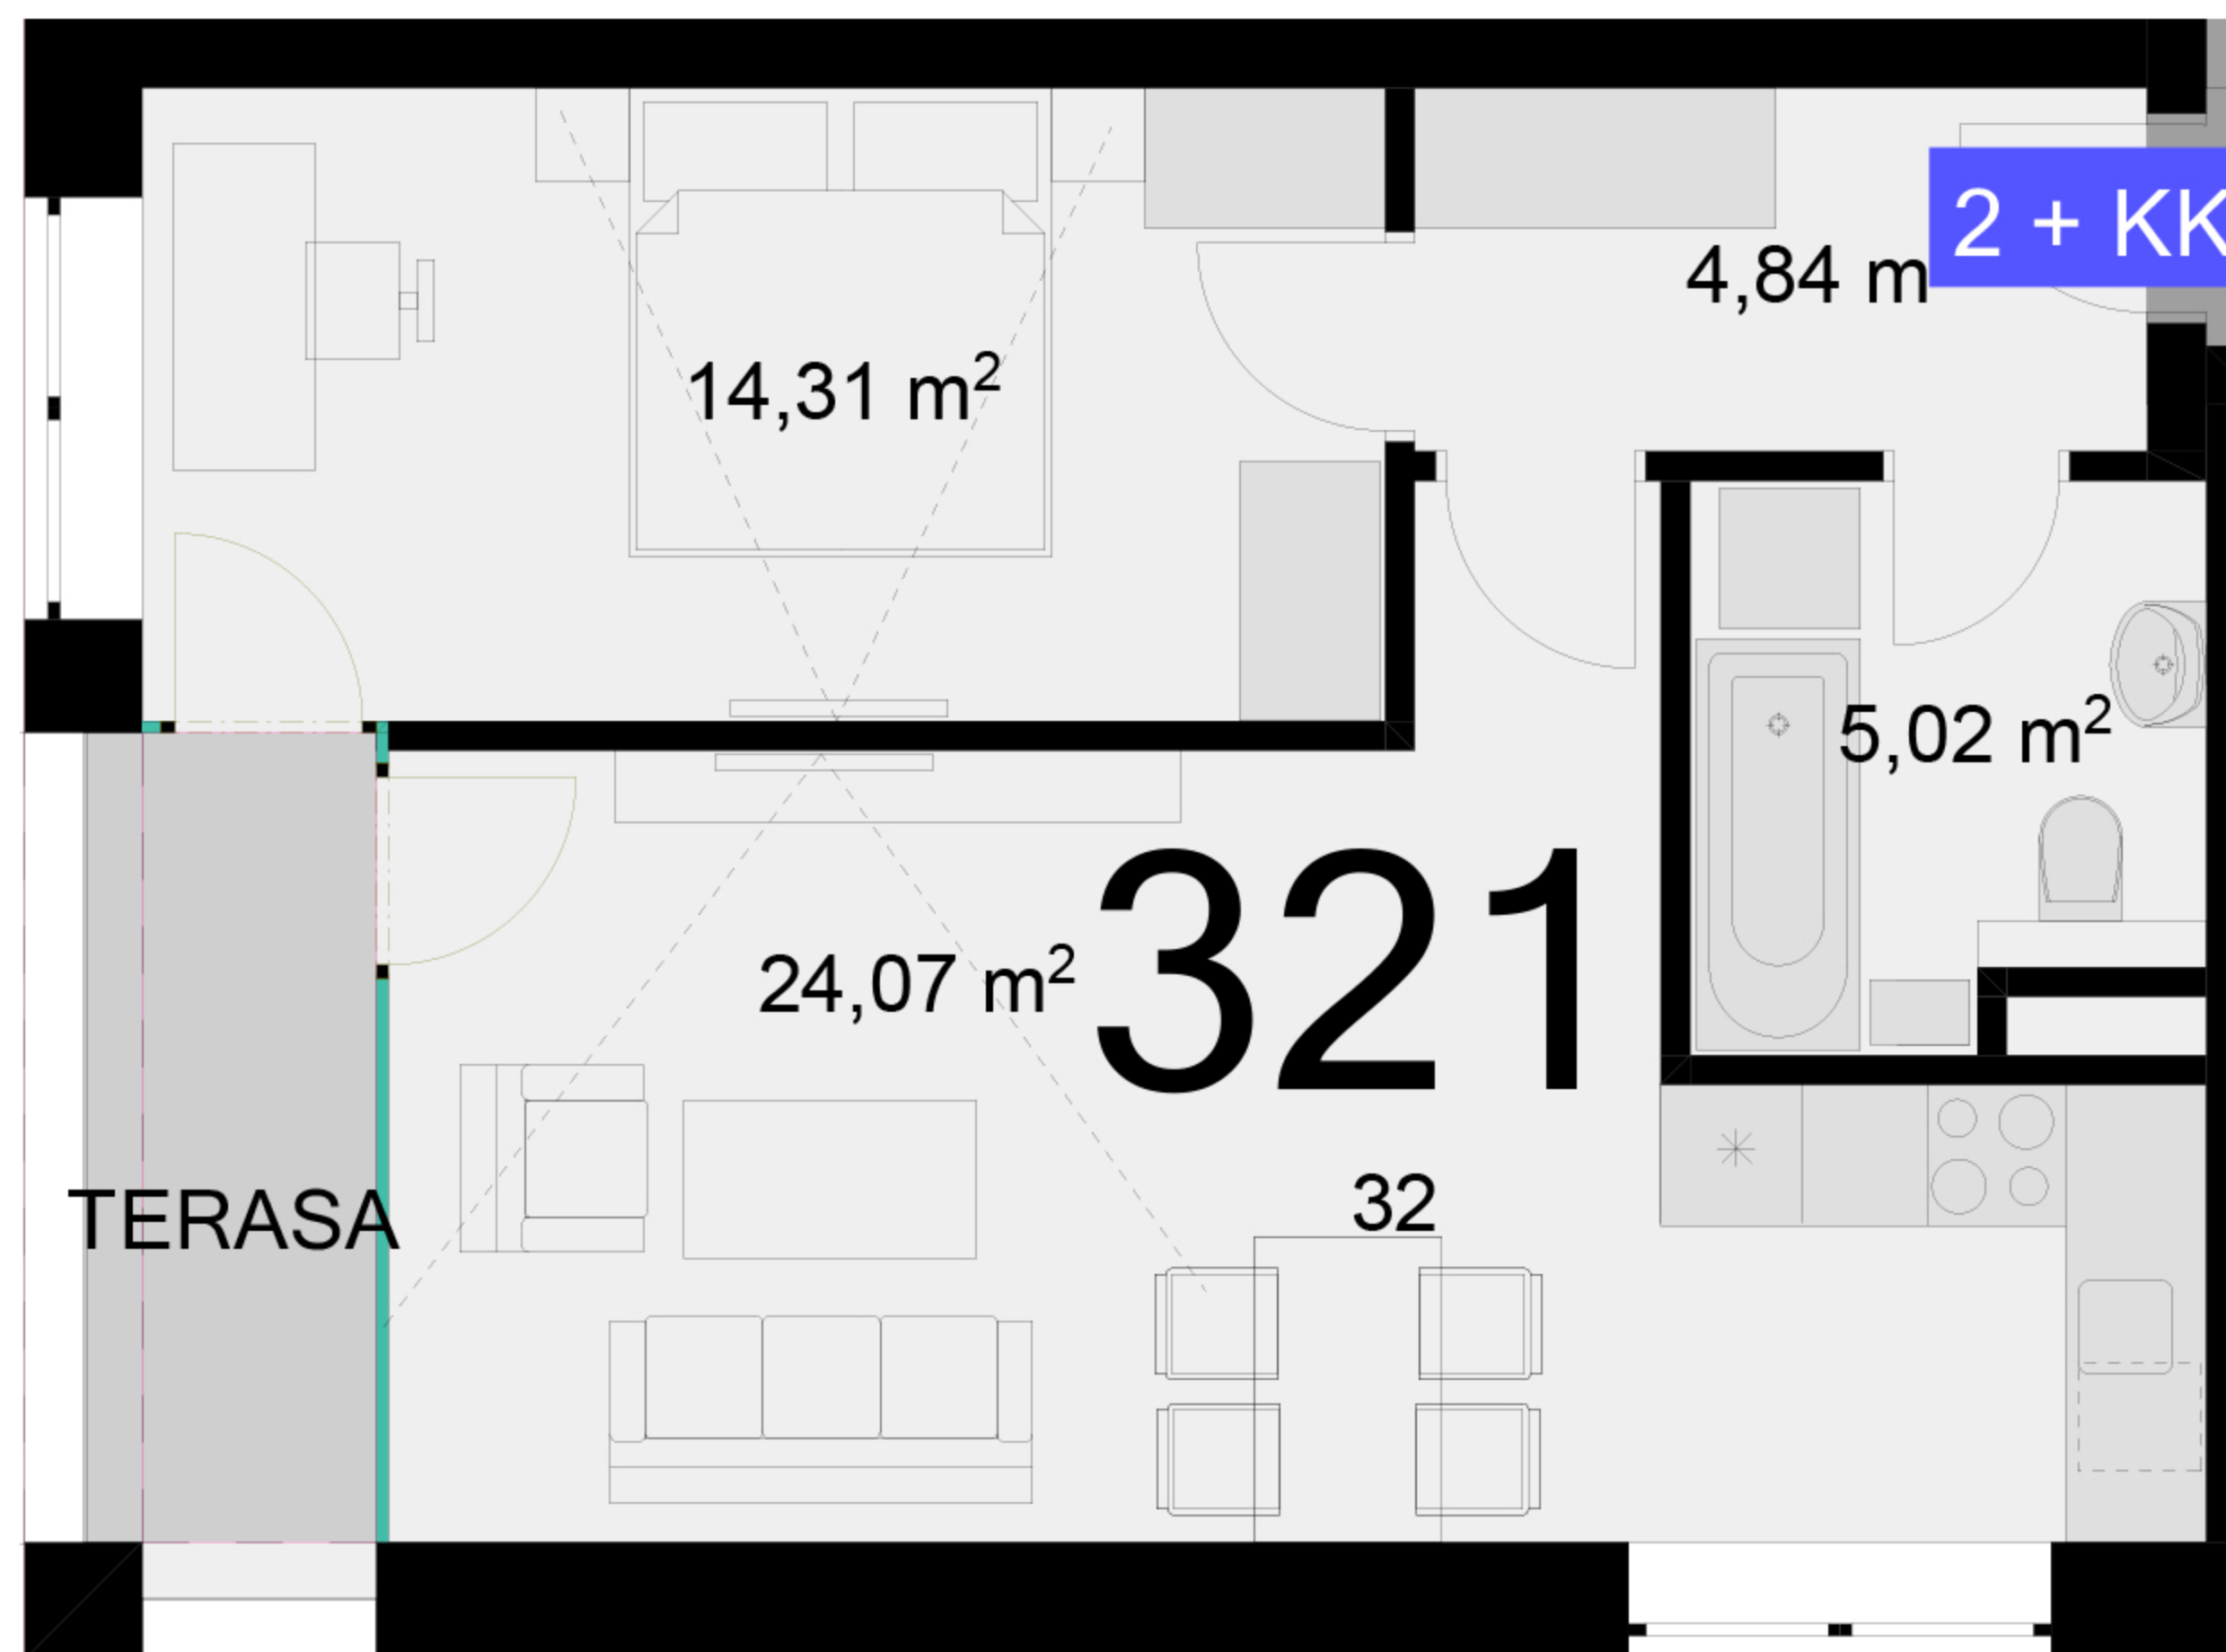

321	2+KK	m ²
Chodba	4,84	
Koupelna + wc	5,02	
Obytný prostor + KK	24,07	
Ložnice	14,31	
Užitná plocha	48,24	
Celková plocha	51,2	
Lodžie	4,3	

Uvedené míry jsou pouze orientační. Zařízení bytu mimo sanitárních předmětů je ilustrativní a není součástí dodávky.
Developer si vyhrazuje právo na změnu.
Celková plocha je plocha dle NV č. 366/2013