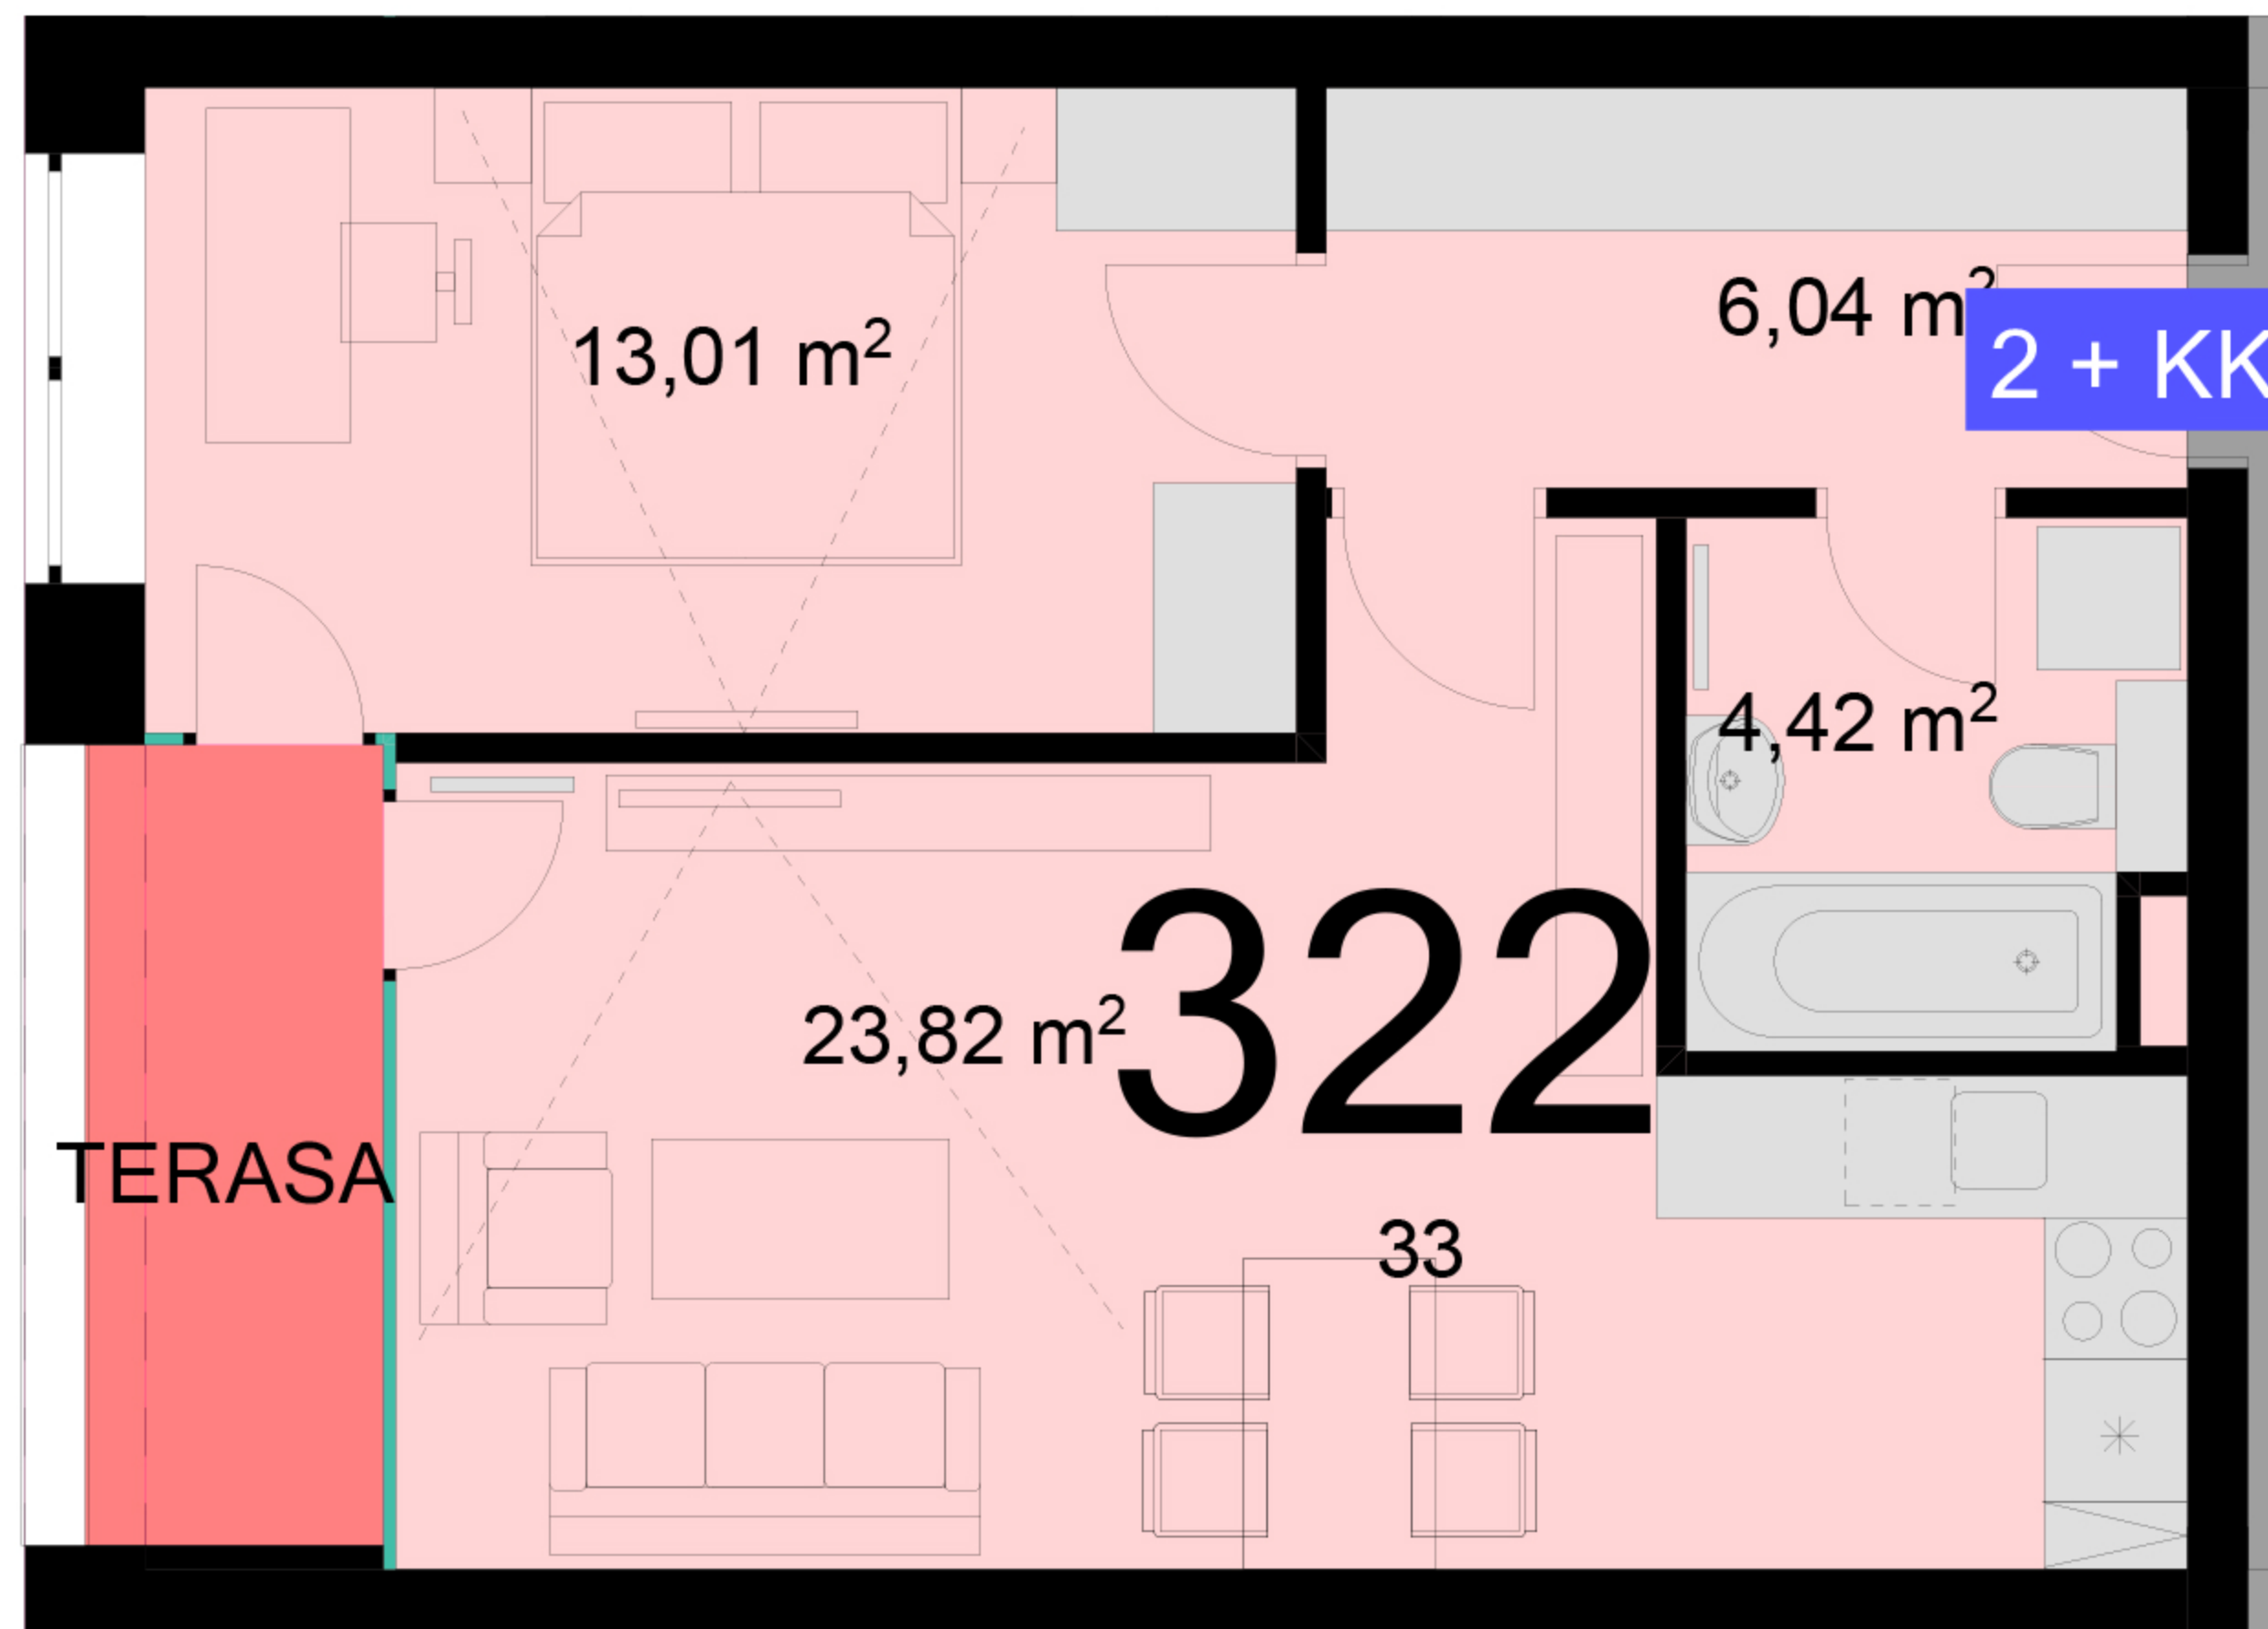

322	2+KK	m ²
Chodba	6,04	
Koupelna + wc	4,42	
Obytný prostor + KK	23,82	
Ložnice	13,01	
Užitná plocha	47,29	
Celková plocha	49,6	
Lodžie	4,2	

Uvedené míry jsou pouze orientační. Zařízení bytu mimo sanitárních předmětů je ilustrativní a není součástí dodávky.
Developer si vyhrazuje právo na změnu.
Celková plocha je plocha dle NV č. 366/2013