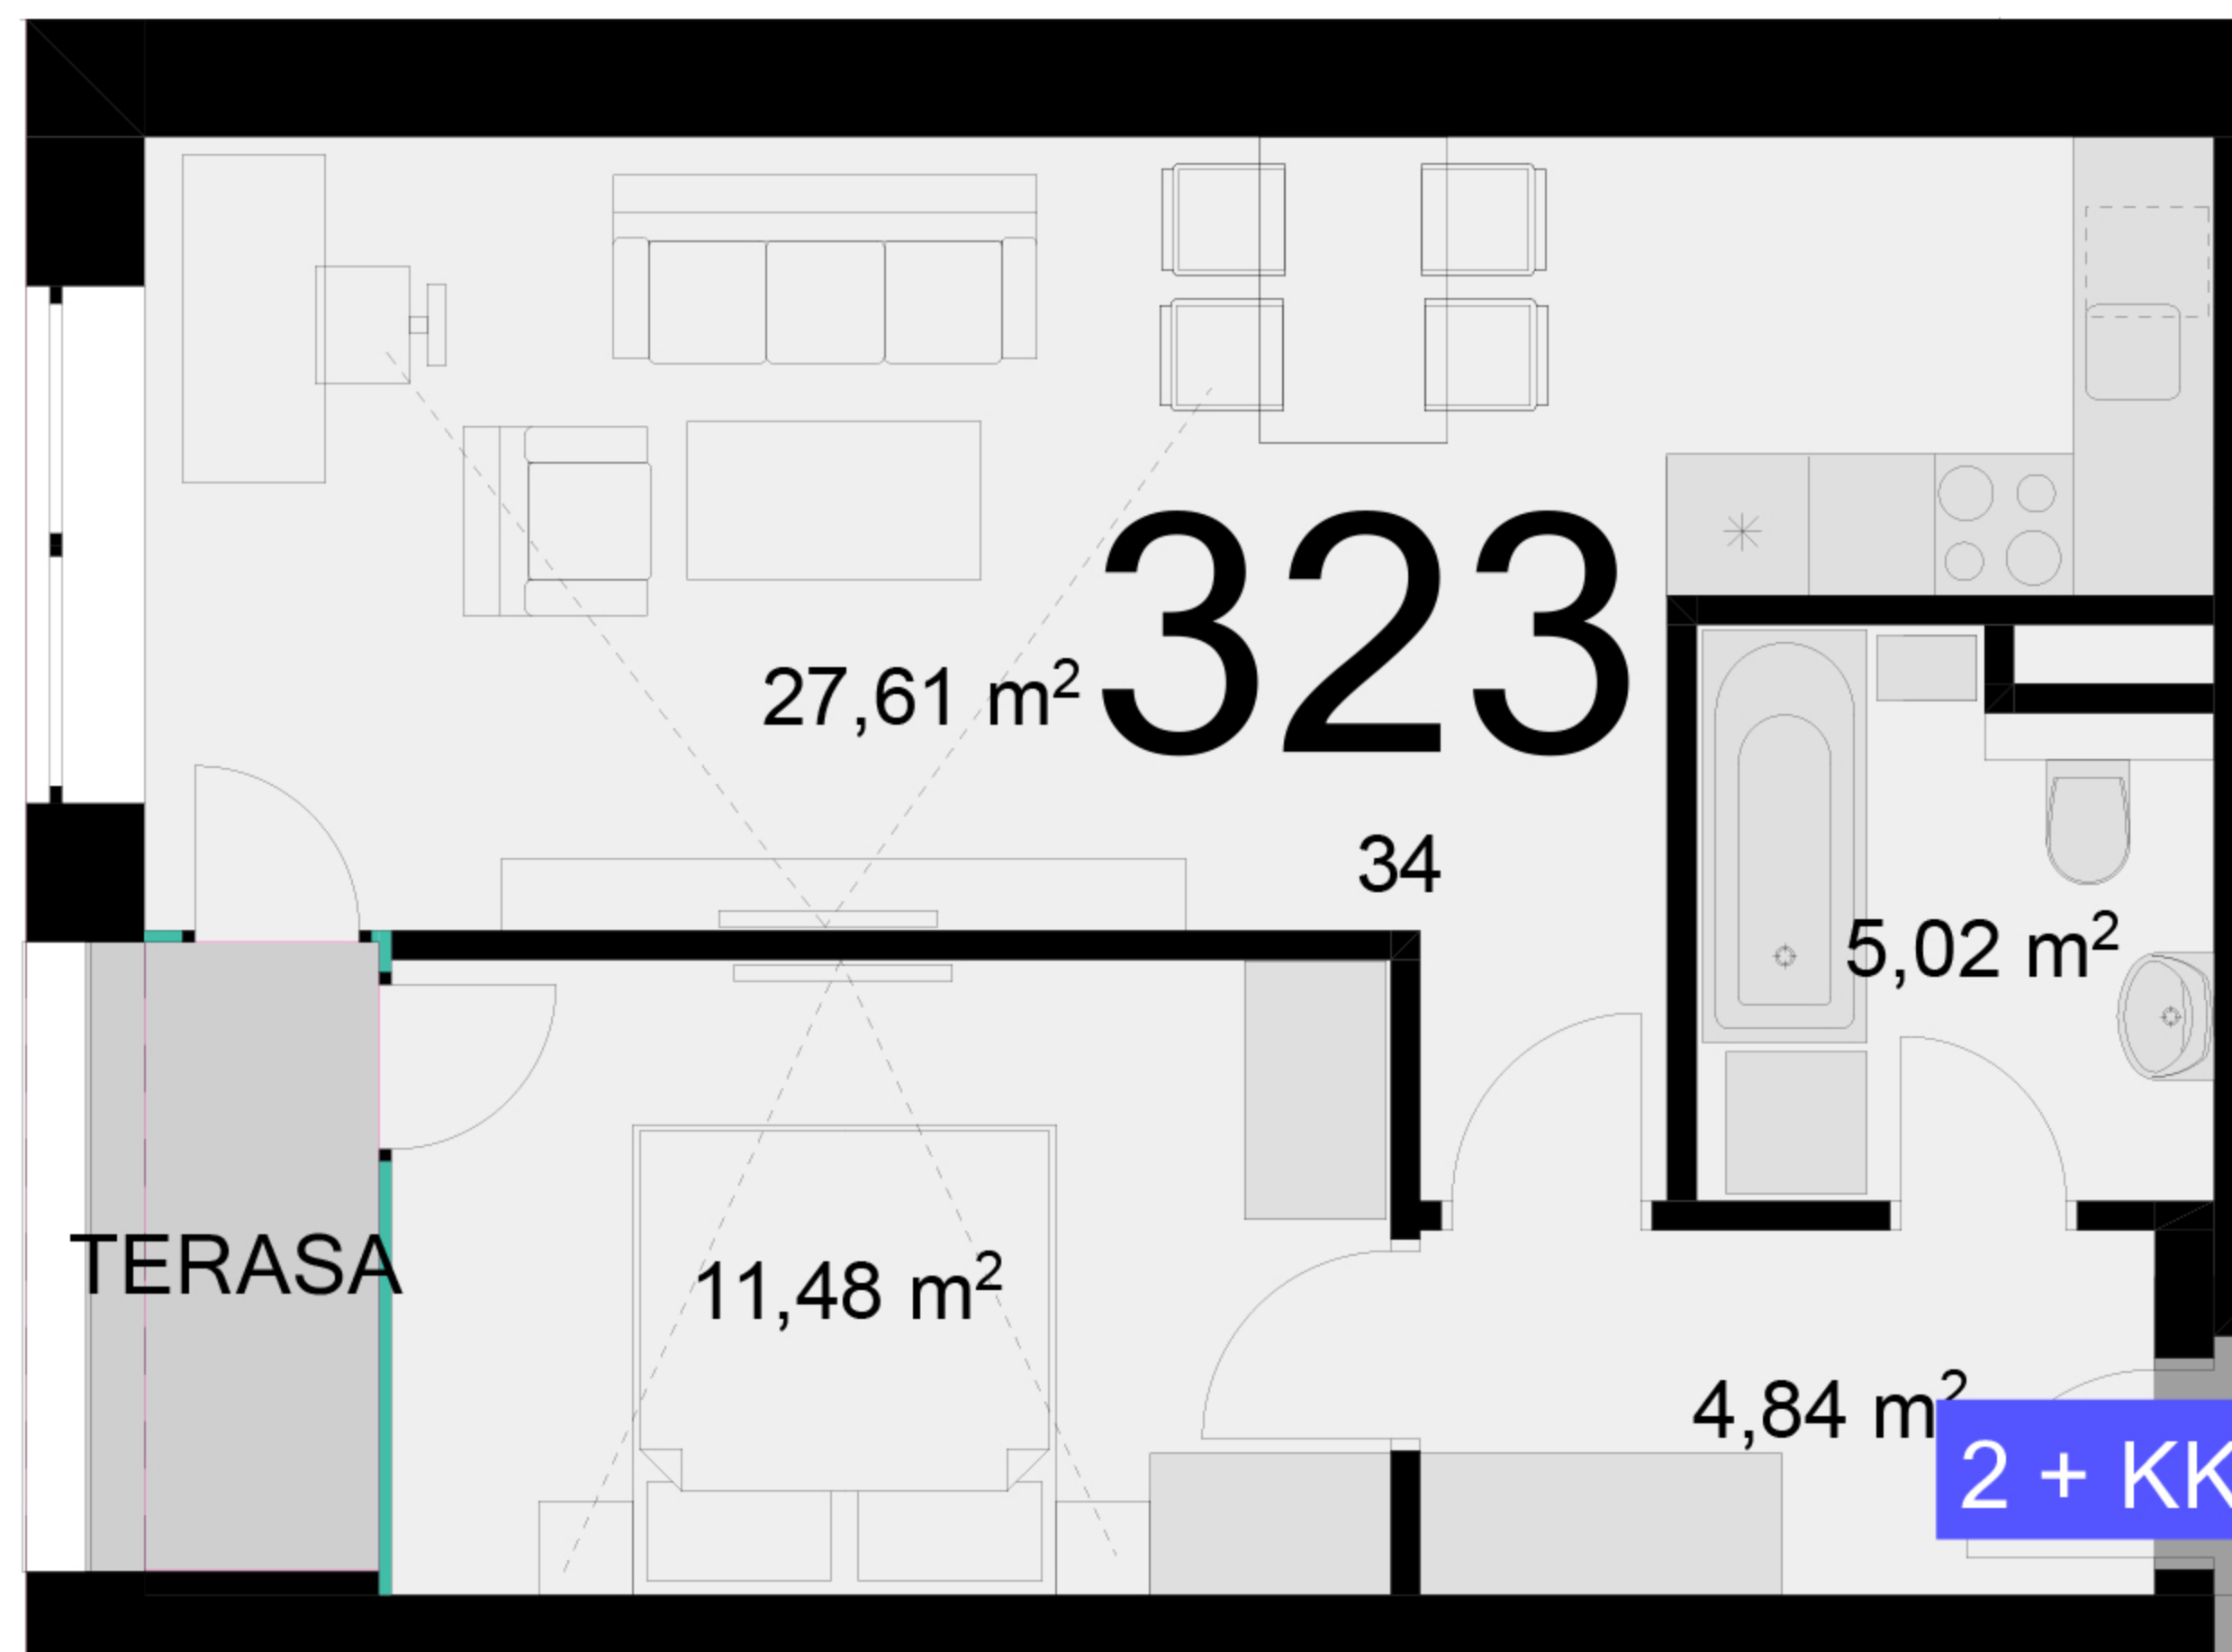

| | | |
|---------------------|-------------|----------------|
| 323 | 2+KK | m ² |
| Chodba | 4,84 | |
| Koupelna + wc | 5,02 | |
| Obytný prostor + KK | 27,61 | |
| Ložnice | 11,48 | |
| Užitná plocha | 48,95 | |
| Celková plocha | 51,4 | |
| Lodžie | 3,3 | |

Uvedené míry jsou pouze orientační. Zařízení bytu mimo sanitárních předmětů je ilustrativní a není součástí dodávky.
Developer si vyhrazuje právo na změnu.
Celková plocha je plocha dle NV č. 366/2013