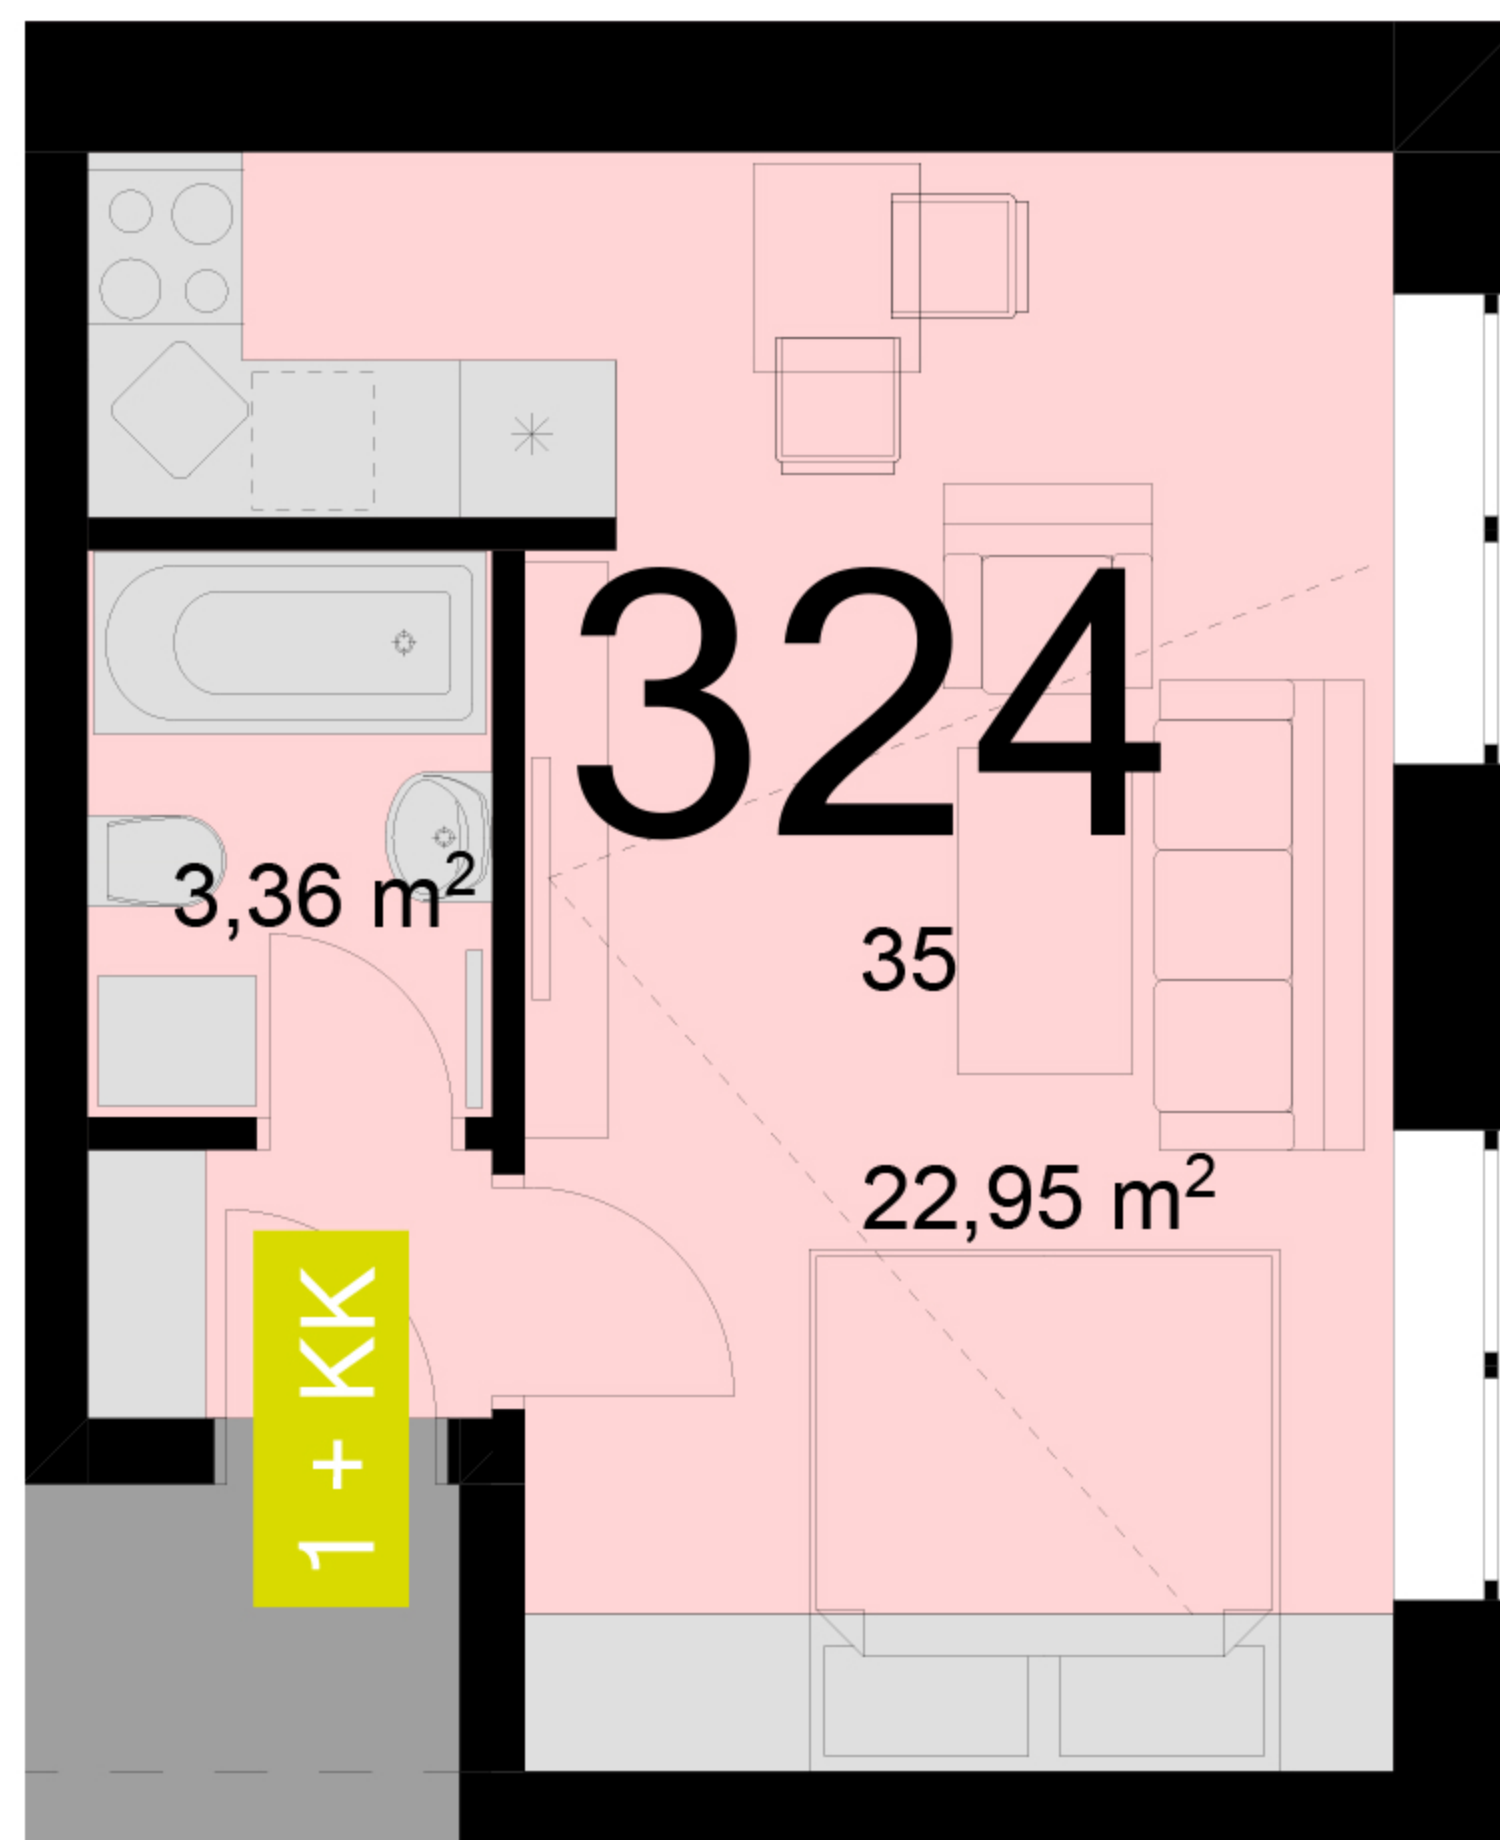

324 **1+KK** m²

Chodba -

Koupelna + wc 3,36

Obytný prostor + KK 22,95

Ložnice -

Užitná plocha 26,31

Celková plocha 28,7

Lodžie -

Uvedené míry jsou pouze orientační. Zařízení bytu mimo sanitárních předmětů je ilustrativní a není součástí dodávky.
Developer si vyhrazuje právo na změnu.
Celková plocha je plocha dle NV č. 366/2013