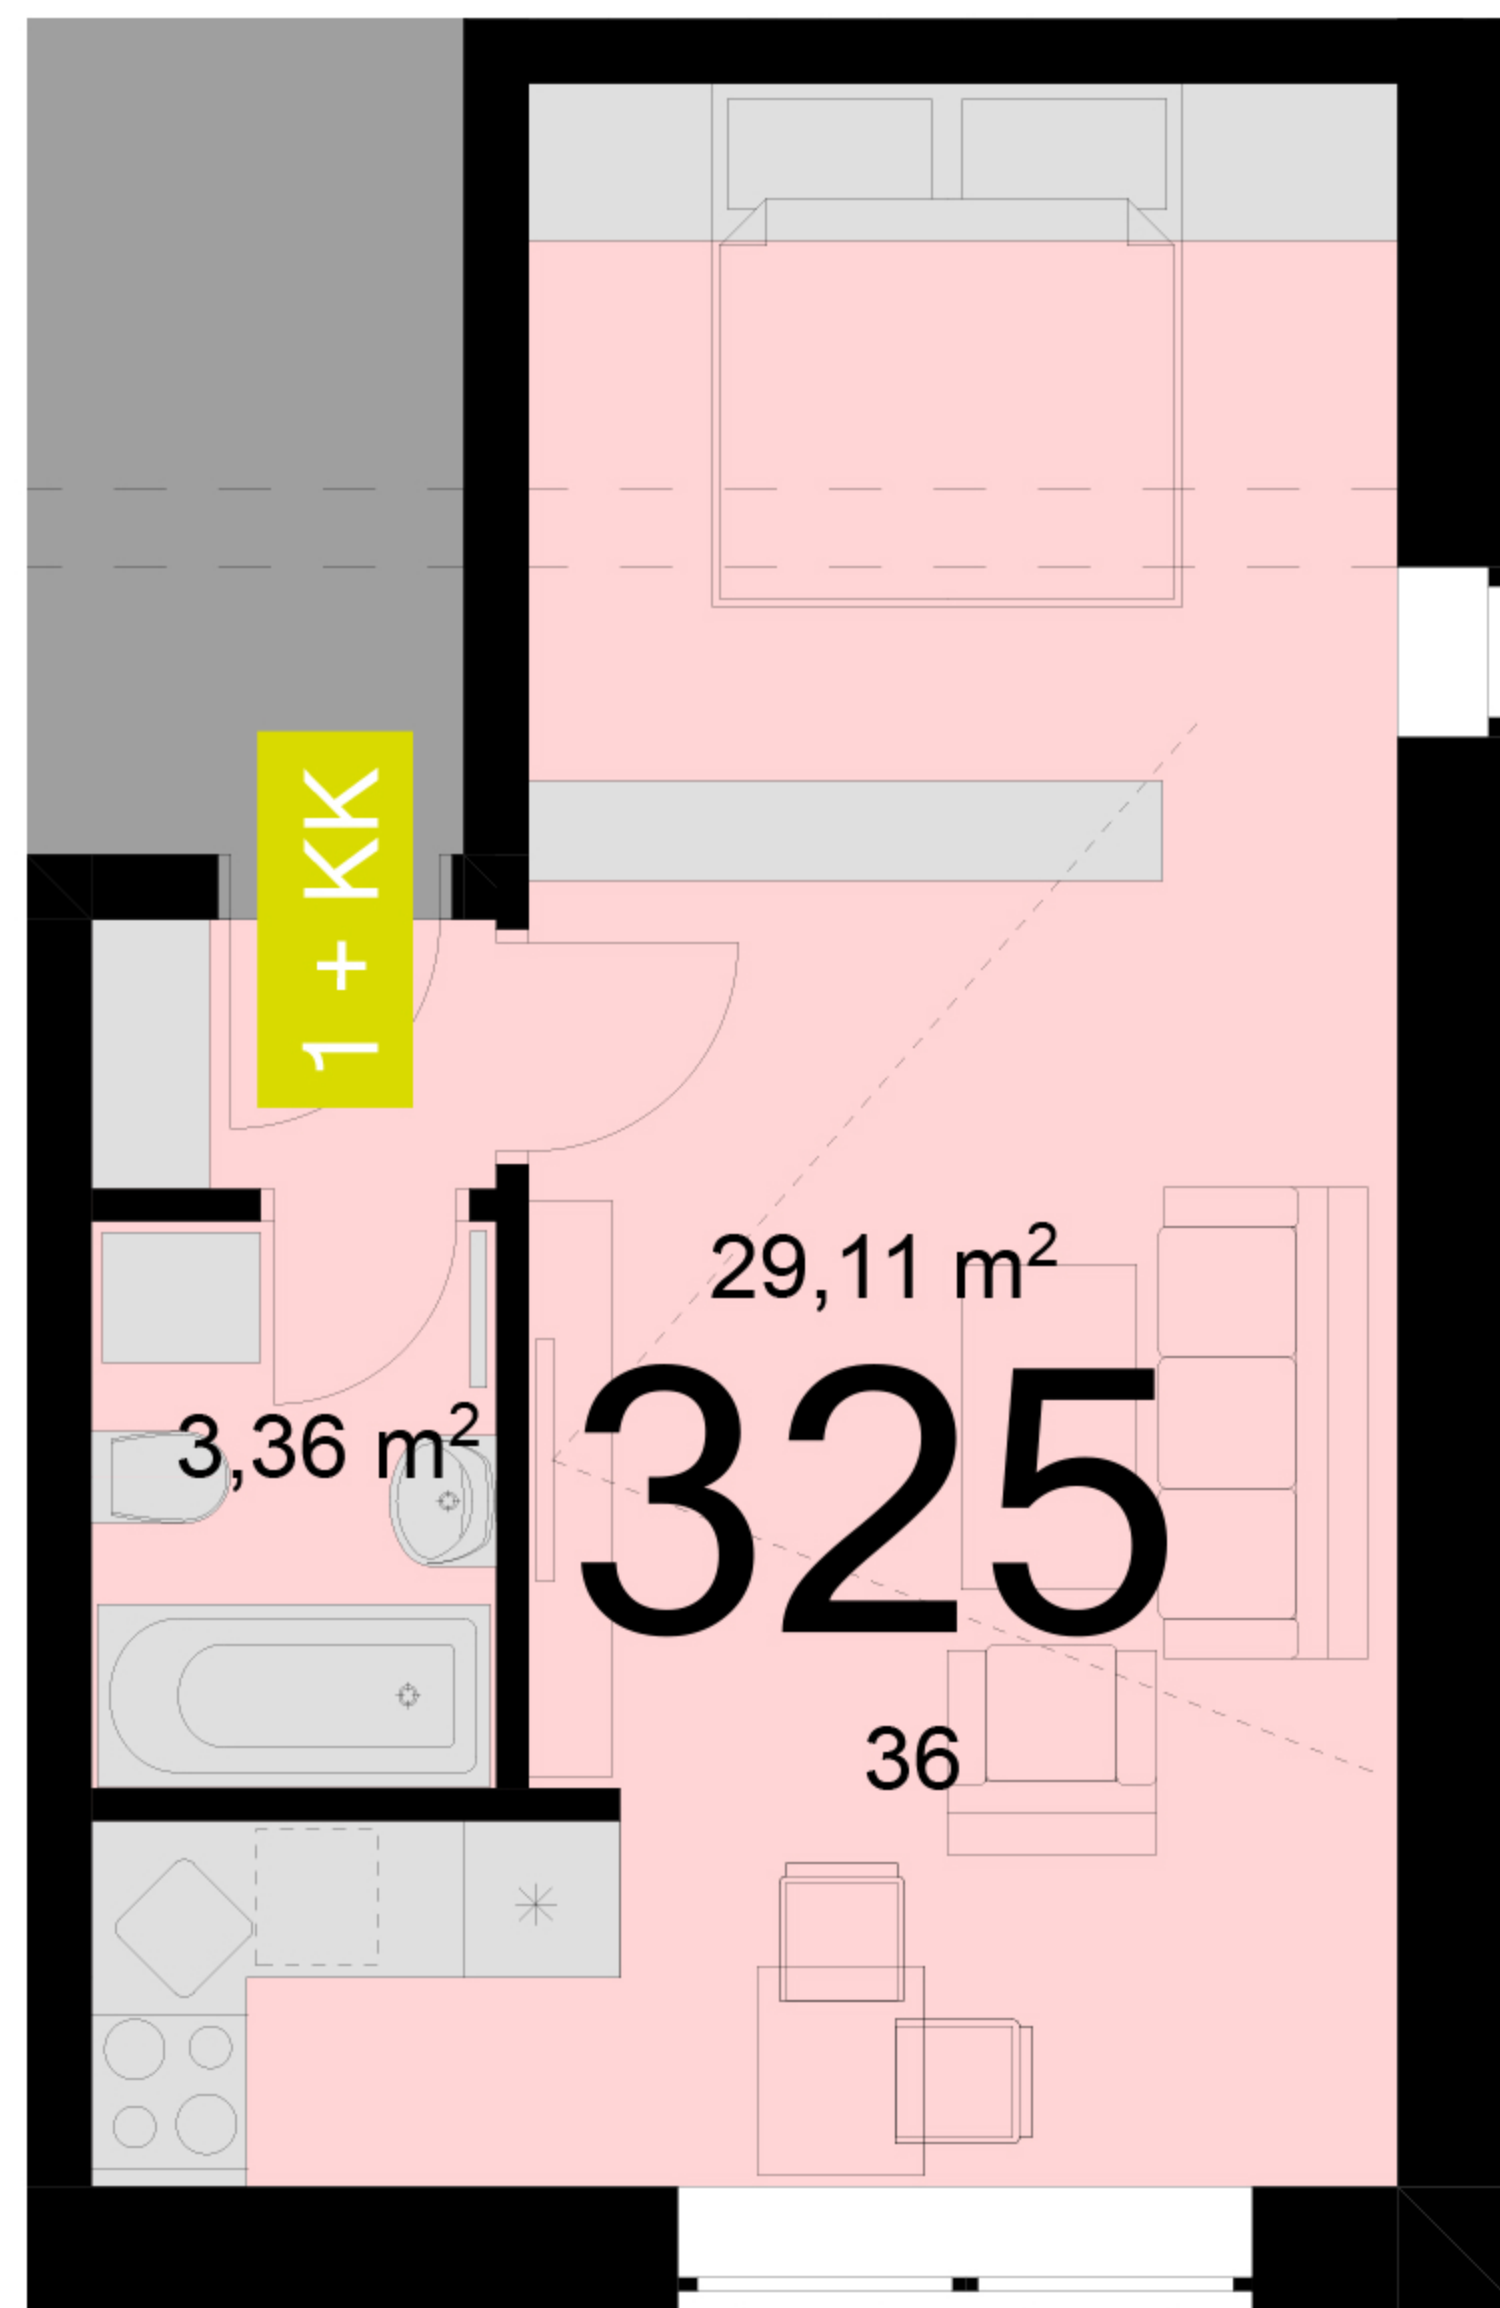

325	1+KK	m ²
Chodba	-	
Koupelna + wc	3,36	
Obytný prostor + KK	29,11	
Ložnice	-	
Užitná plocha	32,47	
Celková plocha	34,9	
Lodžie	-	

Uvedené míry jsou pouze orientační. Zařízení bytu mimo sanitárních předmětů je ilustrativní a není součástí dodávky.
Developer si vyhrazuje právo na změnu.
Celková plocha je plocha dle NV č. 366/2013