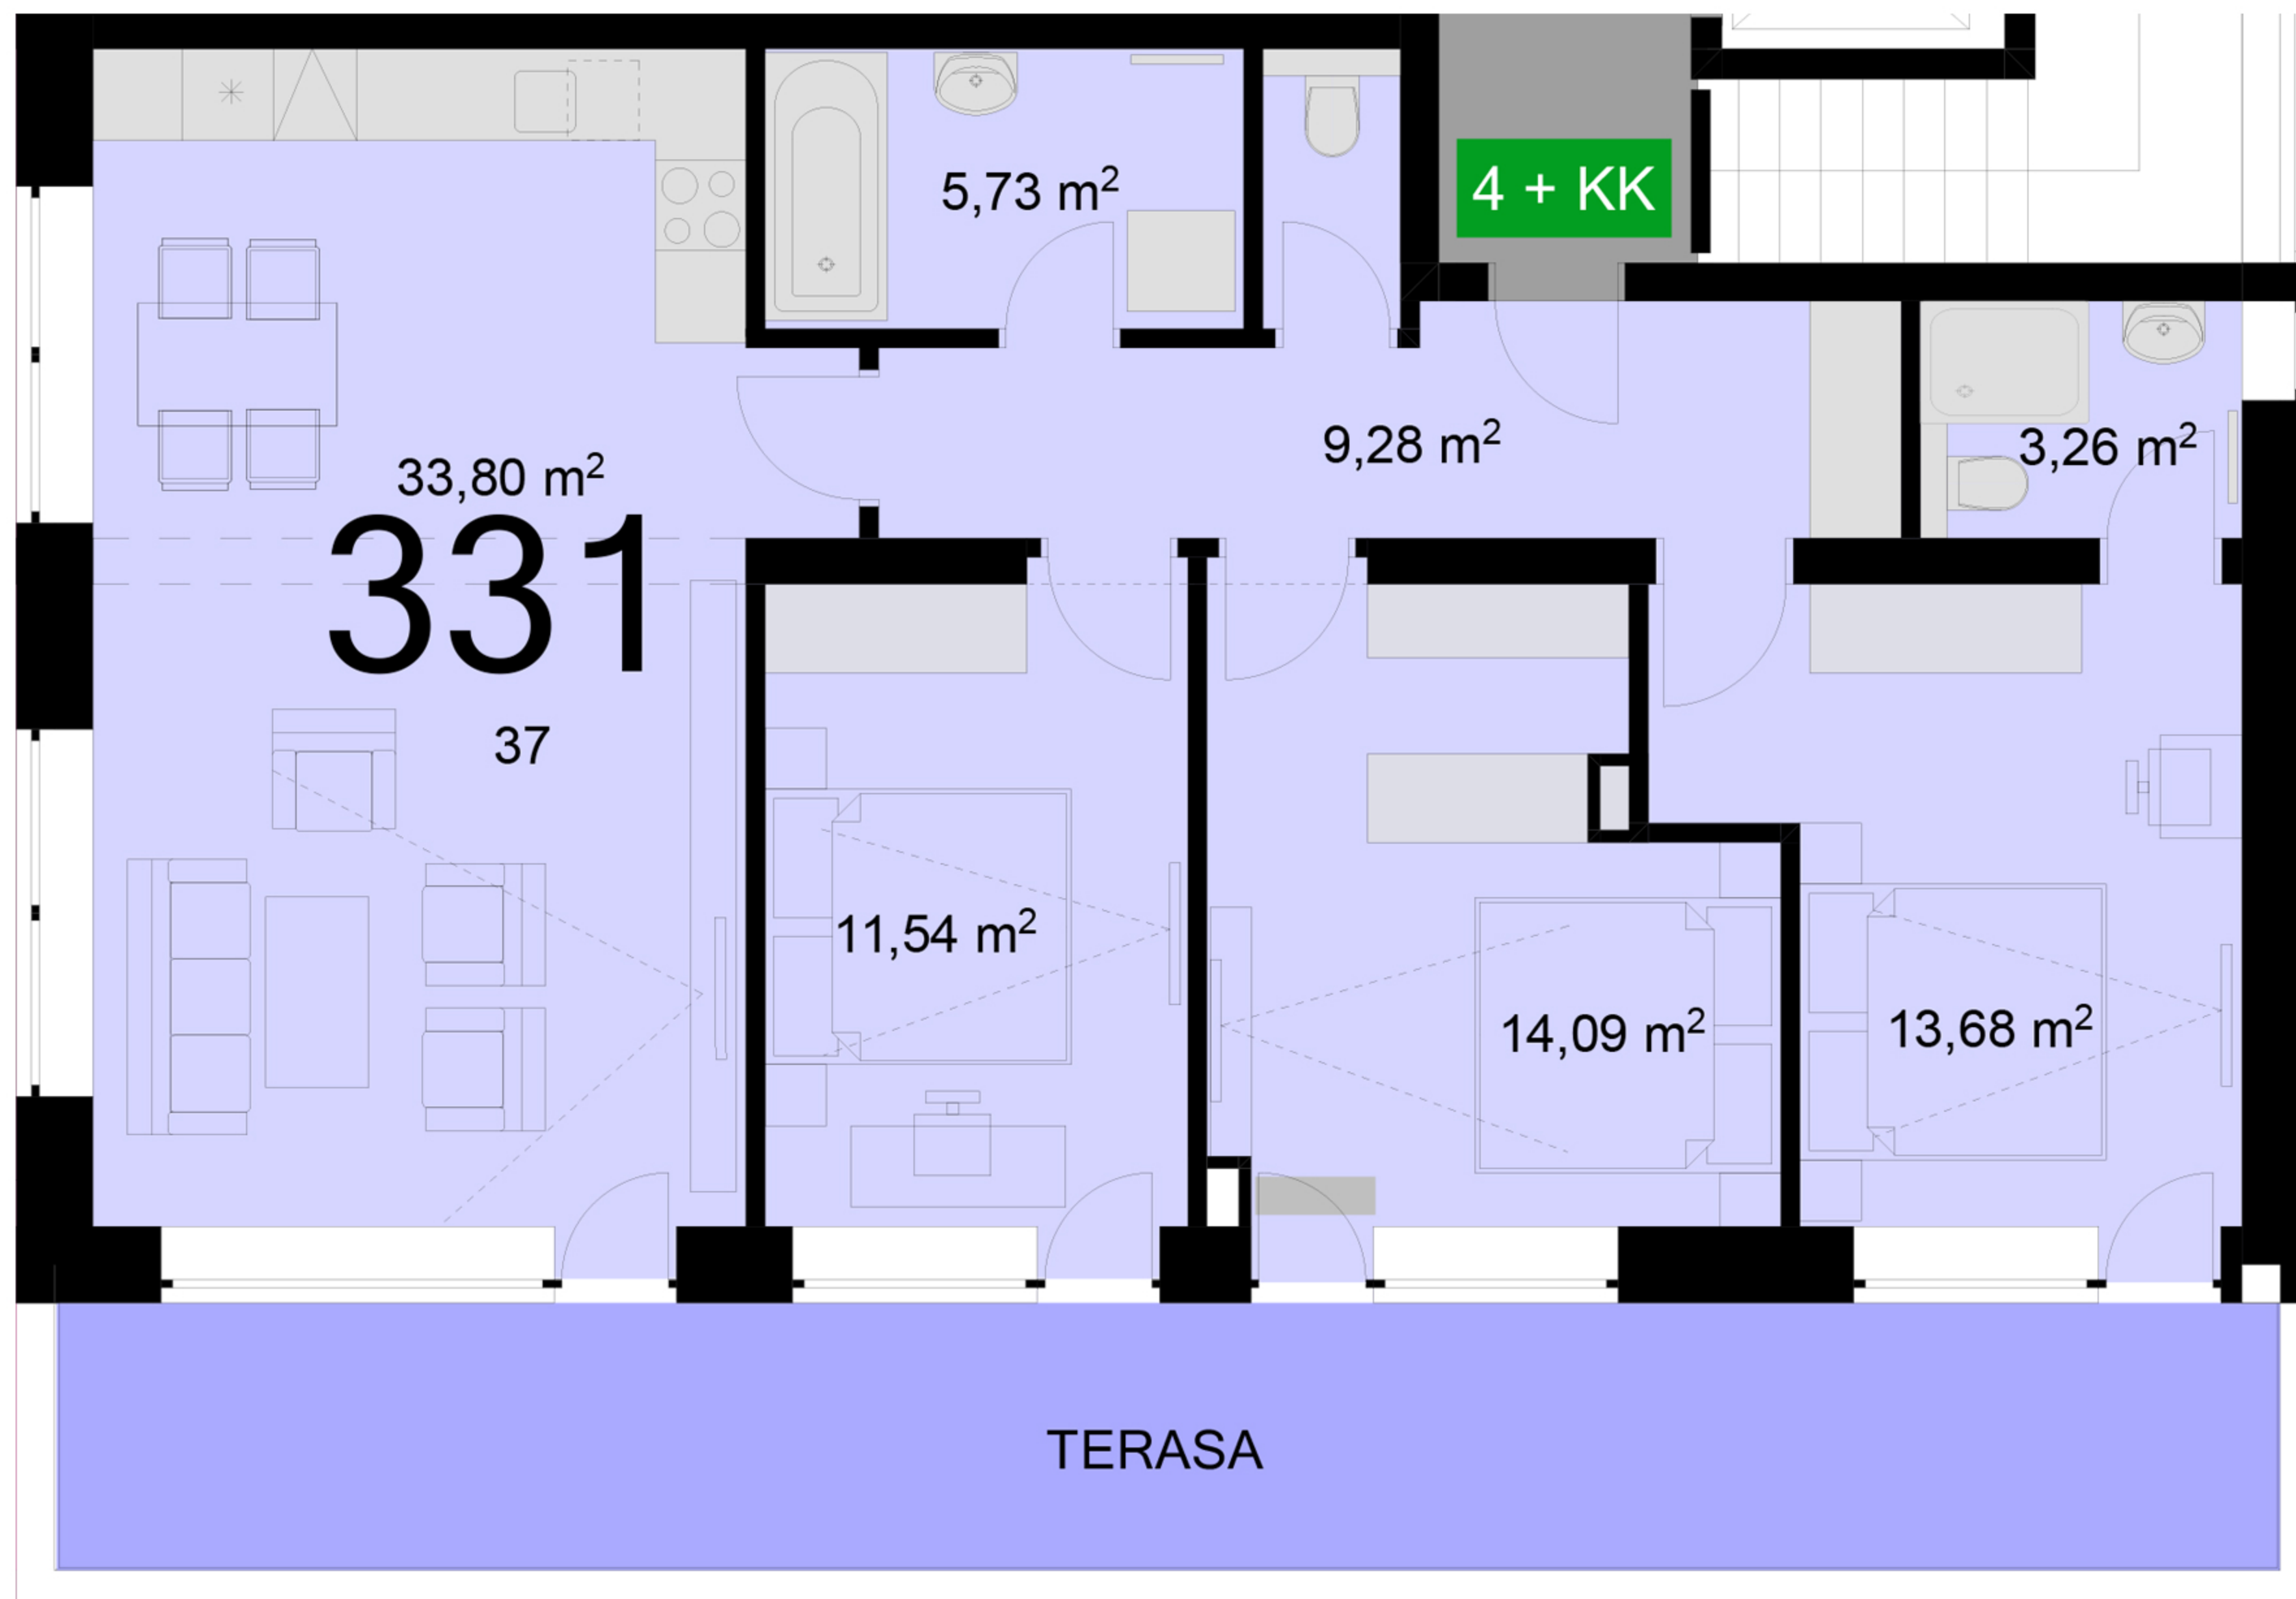

331 **4+KK** m²

Chodba 9,28

Koupelna + wc 3,26

Koupelna + wc 5,73

Obytný prostor + KK 33,80

Ložnice 11,54

Ložnice 14,09

Ložnice 13,68

Užitná plocha 91,38

Celková plocha 102,7

Lodžie 26,2

Uvedené míry jsou pouze orientační. Zařízení bytu mimo sanitárních předmětů je ilustrativní a není součástí dodávky.
 Developer si vyhrazuje právo na změnu.
 Celková plocha je plocha dle NV č. 366/2013