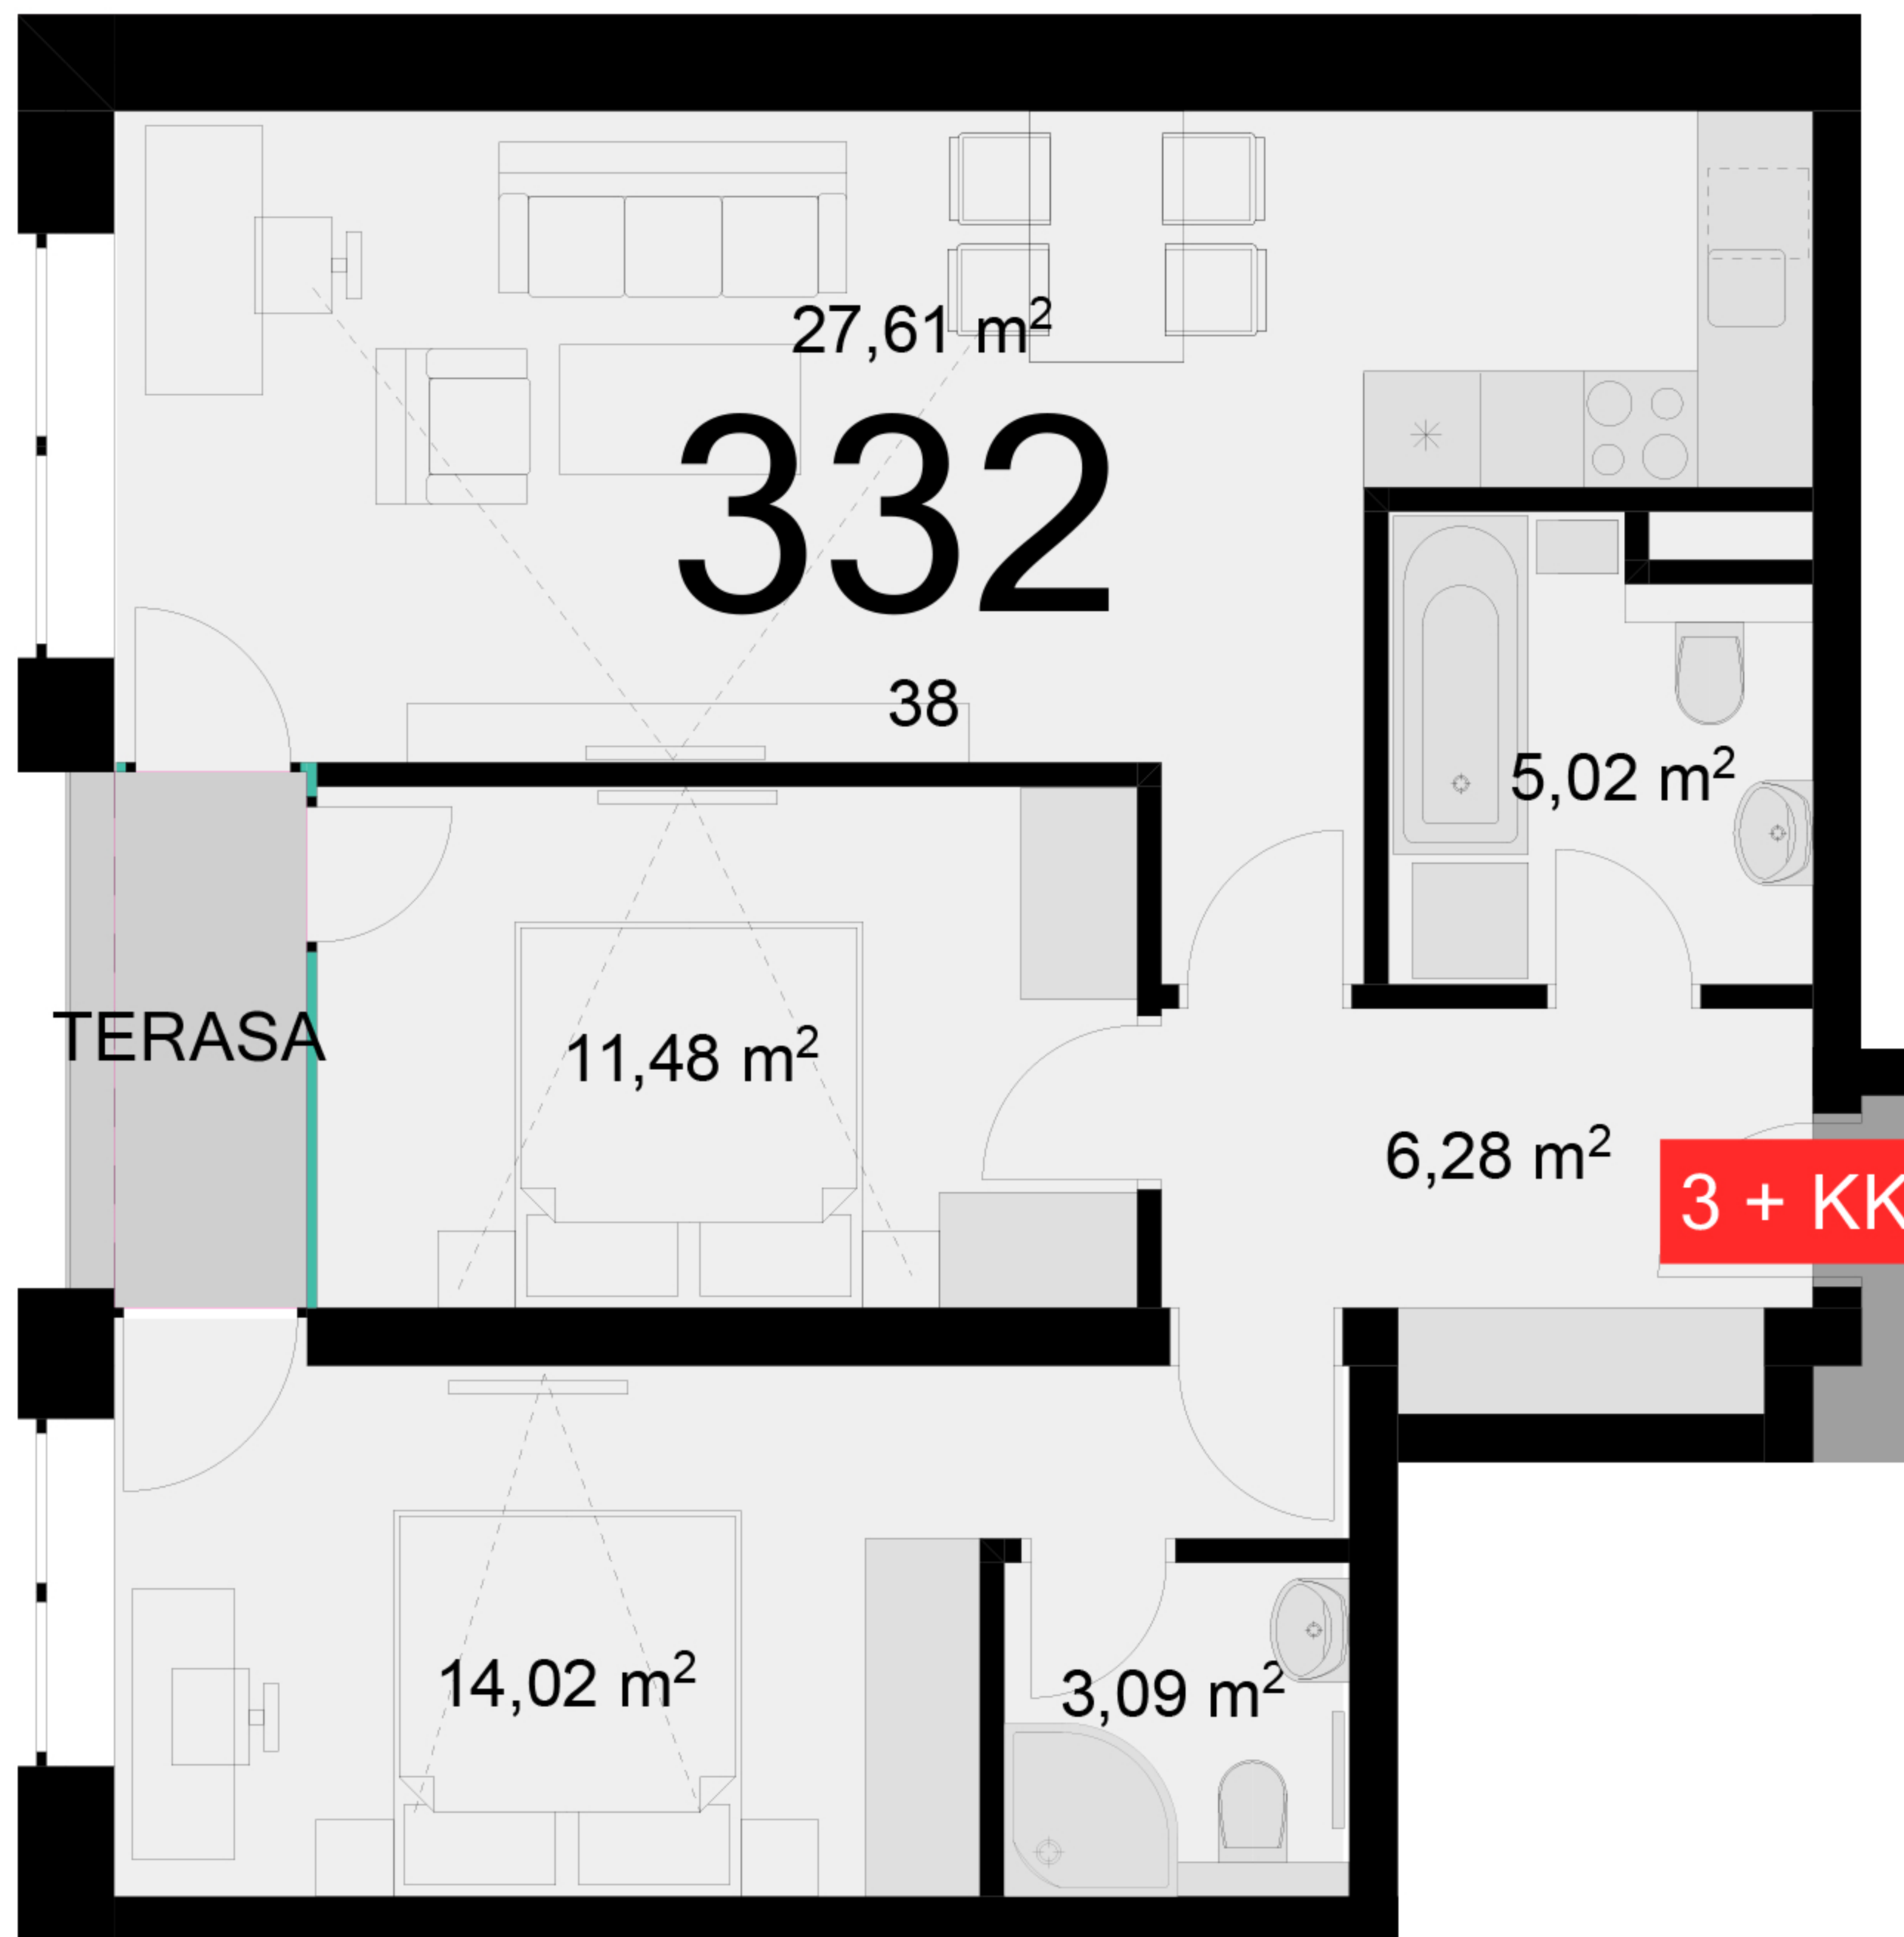

332 **3+KK** m²

Chodba 6,28

Koupelna + wc 5,02

Koupelna + wc 3,09

Obytný prostor + KK 27,61

Ložnice 11,48

Ložnice 14,02

Užitná plocha 67,5

Celková plocha 72,8

Lodžie 3,5

Uvedené míry jsou pouze orientační. Zařízení bytu mimo sanitárních předmětů je ilustrativní a není součástí dodávky.
 Developer si vyhrazuje právo na změnu.
 Celková plocha je plocha dle NV č. 366/2013