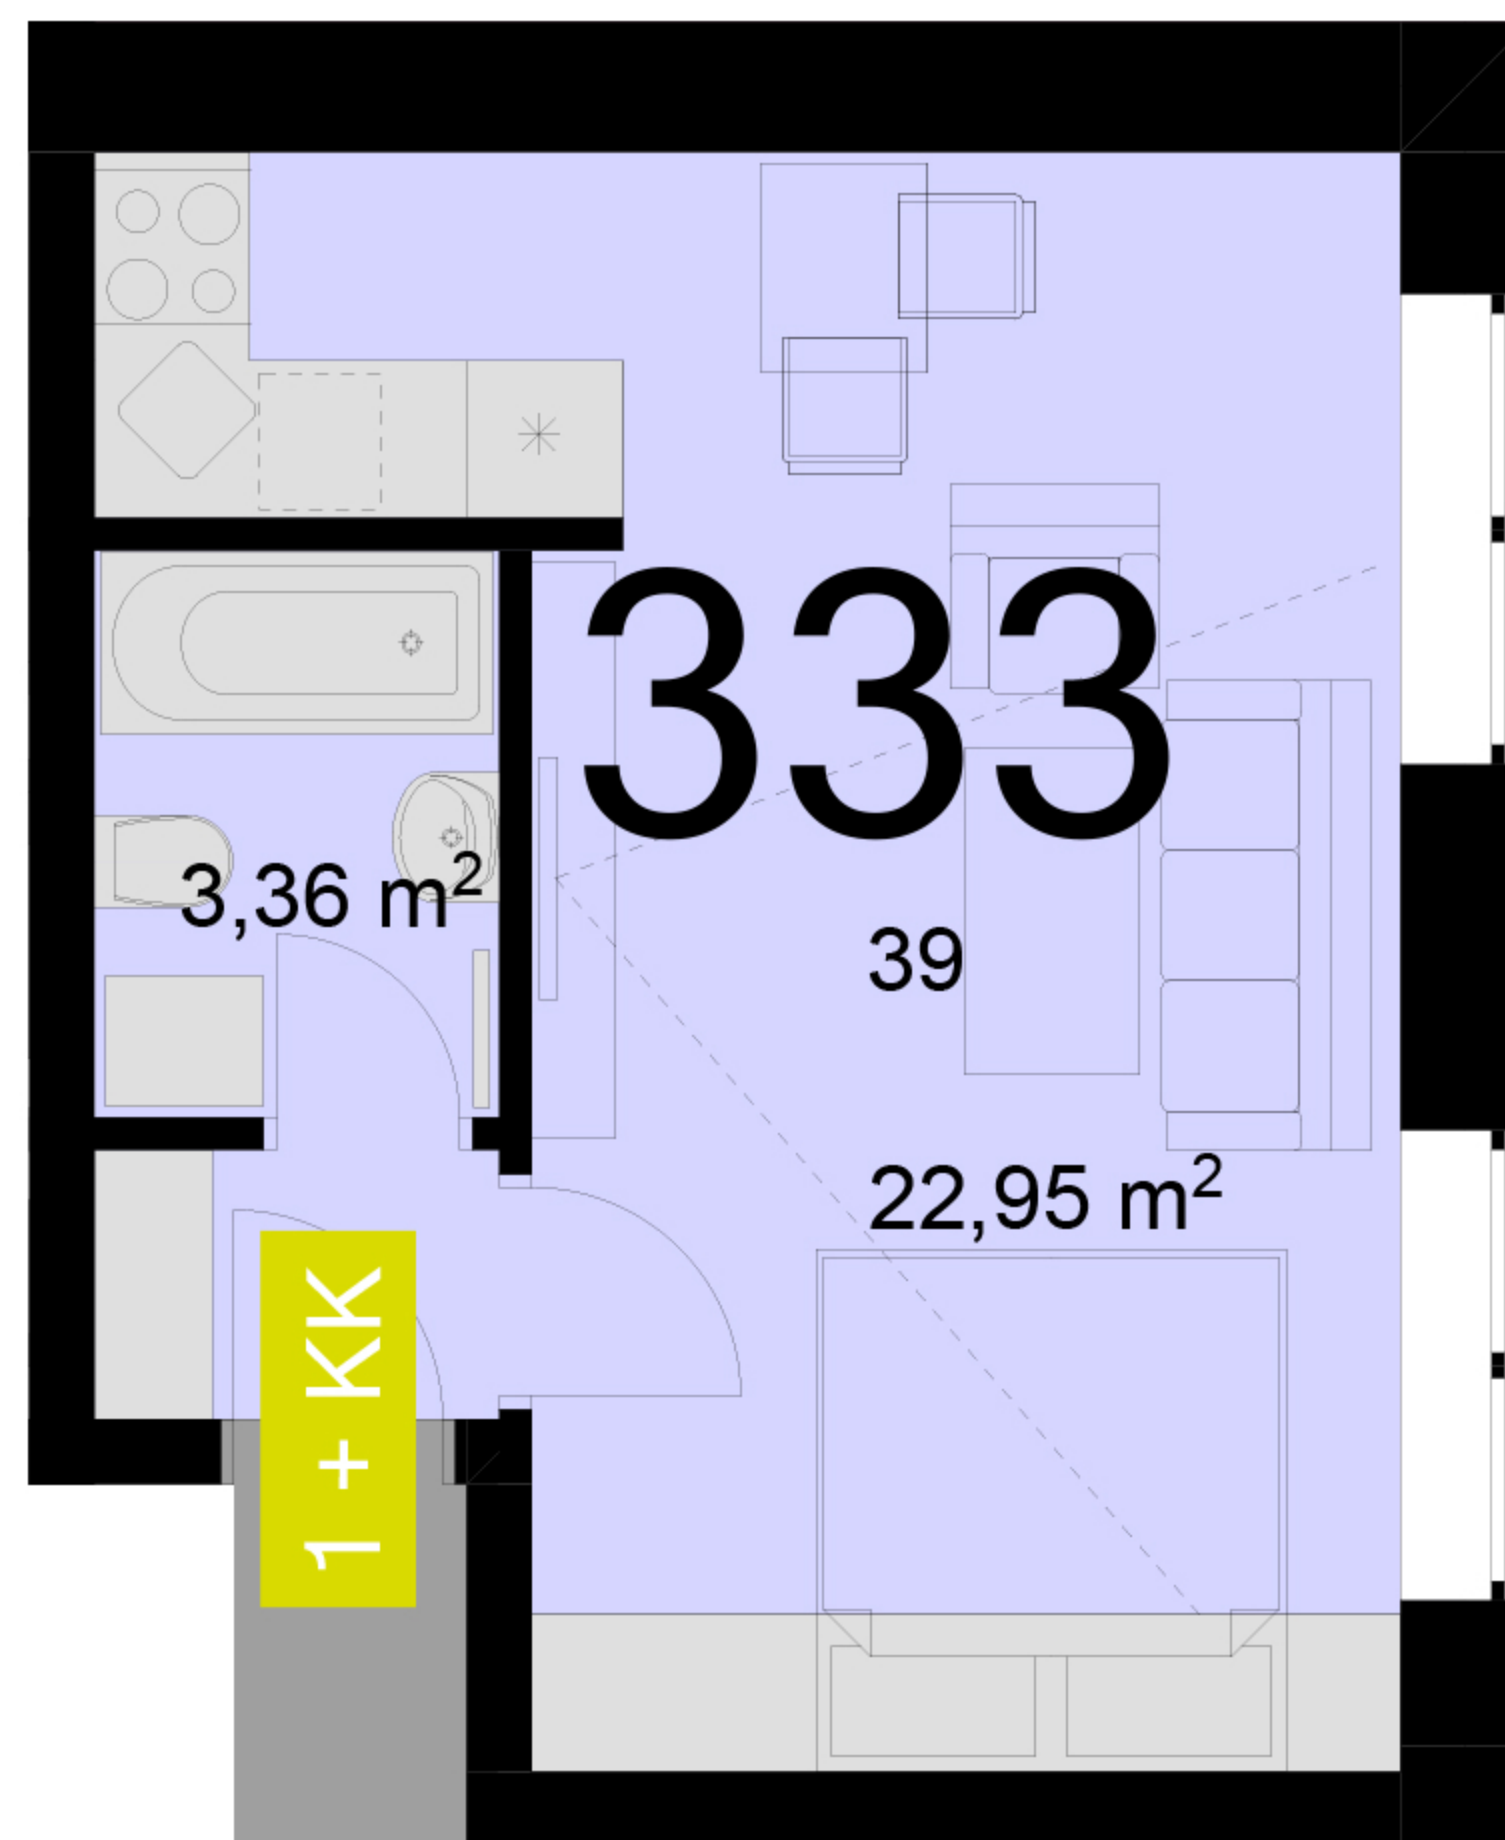

333	1+KK	m ²
Chodba	-	
Koupelna + wc	3,36	
Obytný prostor + KK	22,95	
Ložnice	-	
Užitná plocha	26,31	
Celková plocha	30	
Lodžie	-	

Uvedené míry jsou pouze orientační. Zařízení bytu mimo sanitárních předmětů je ilustrativní a není součástí dodávky.
Developer si vyhrazuje právo na změnu.
Celková plocha je plocha dle NV č. 366/2013