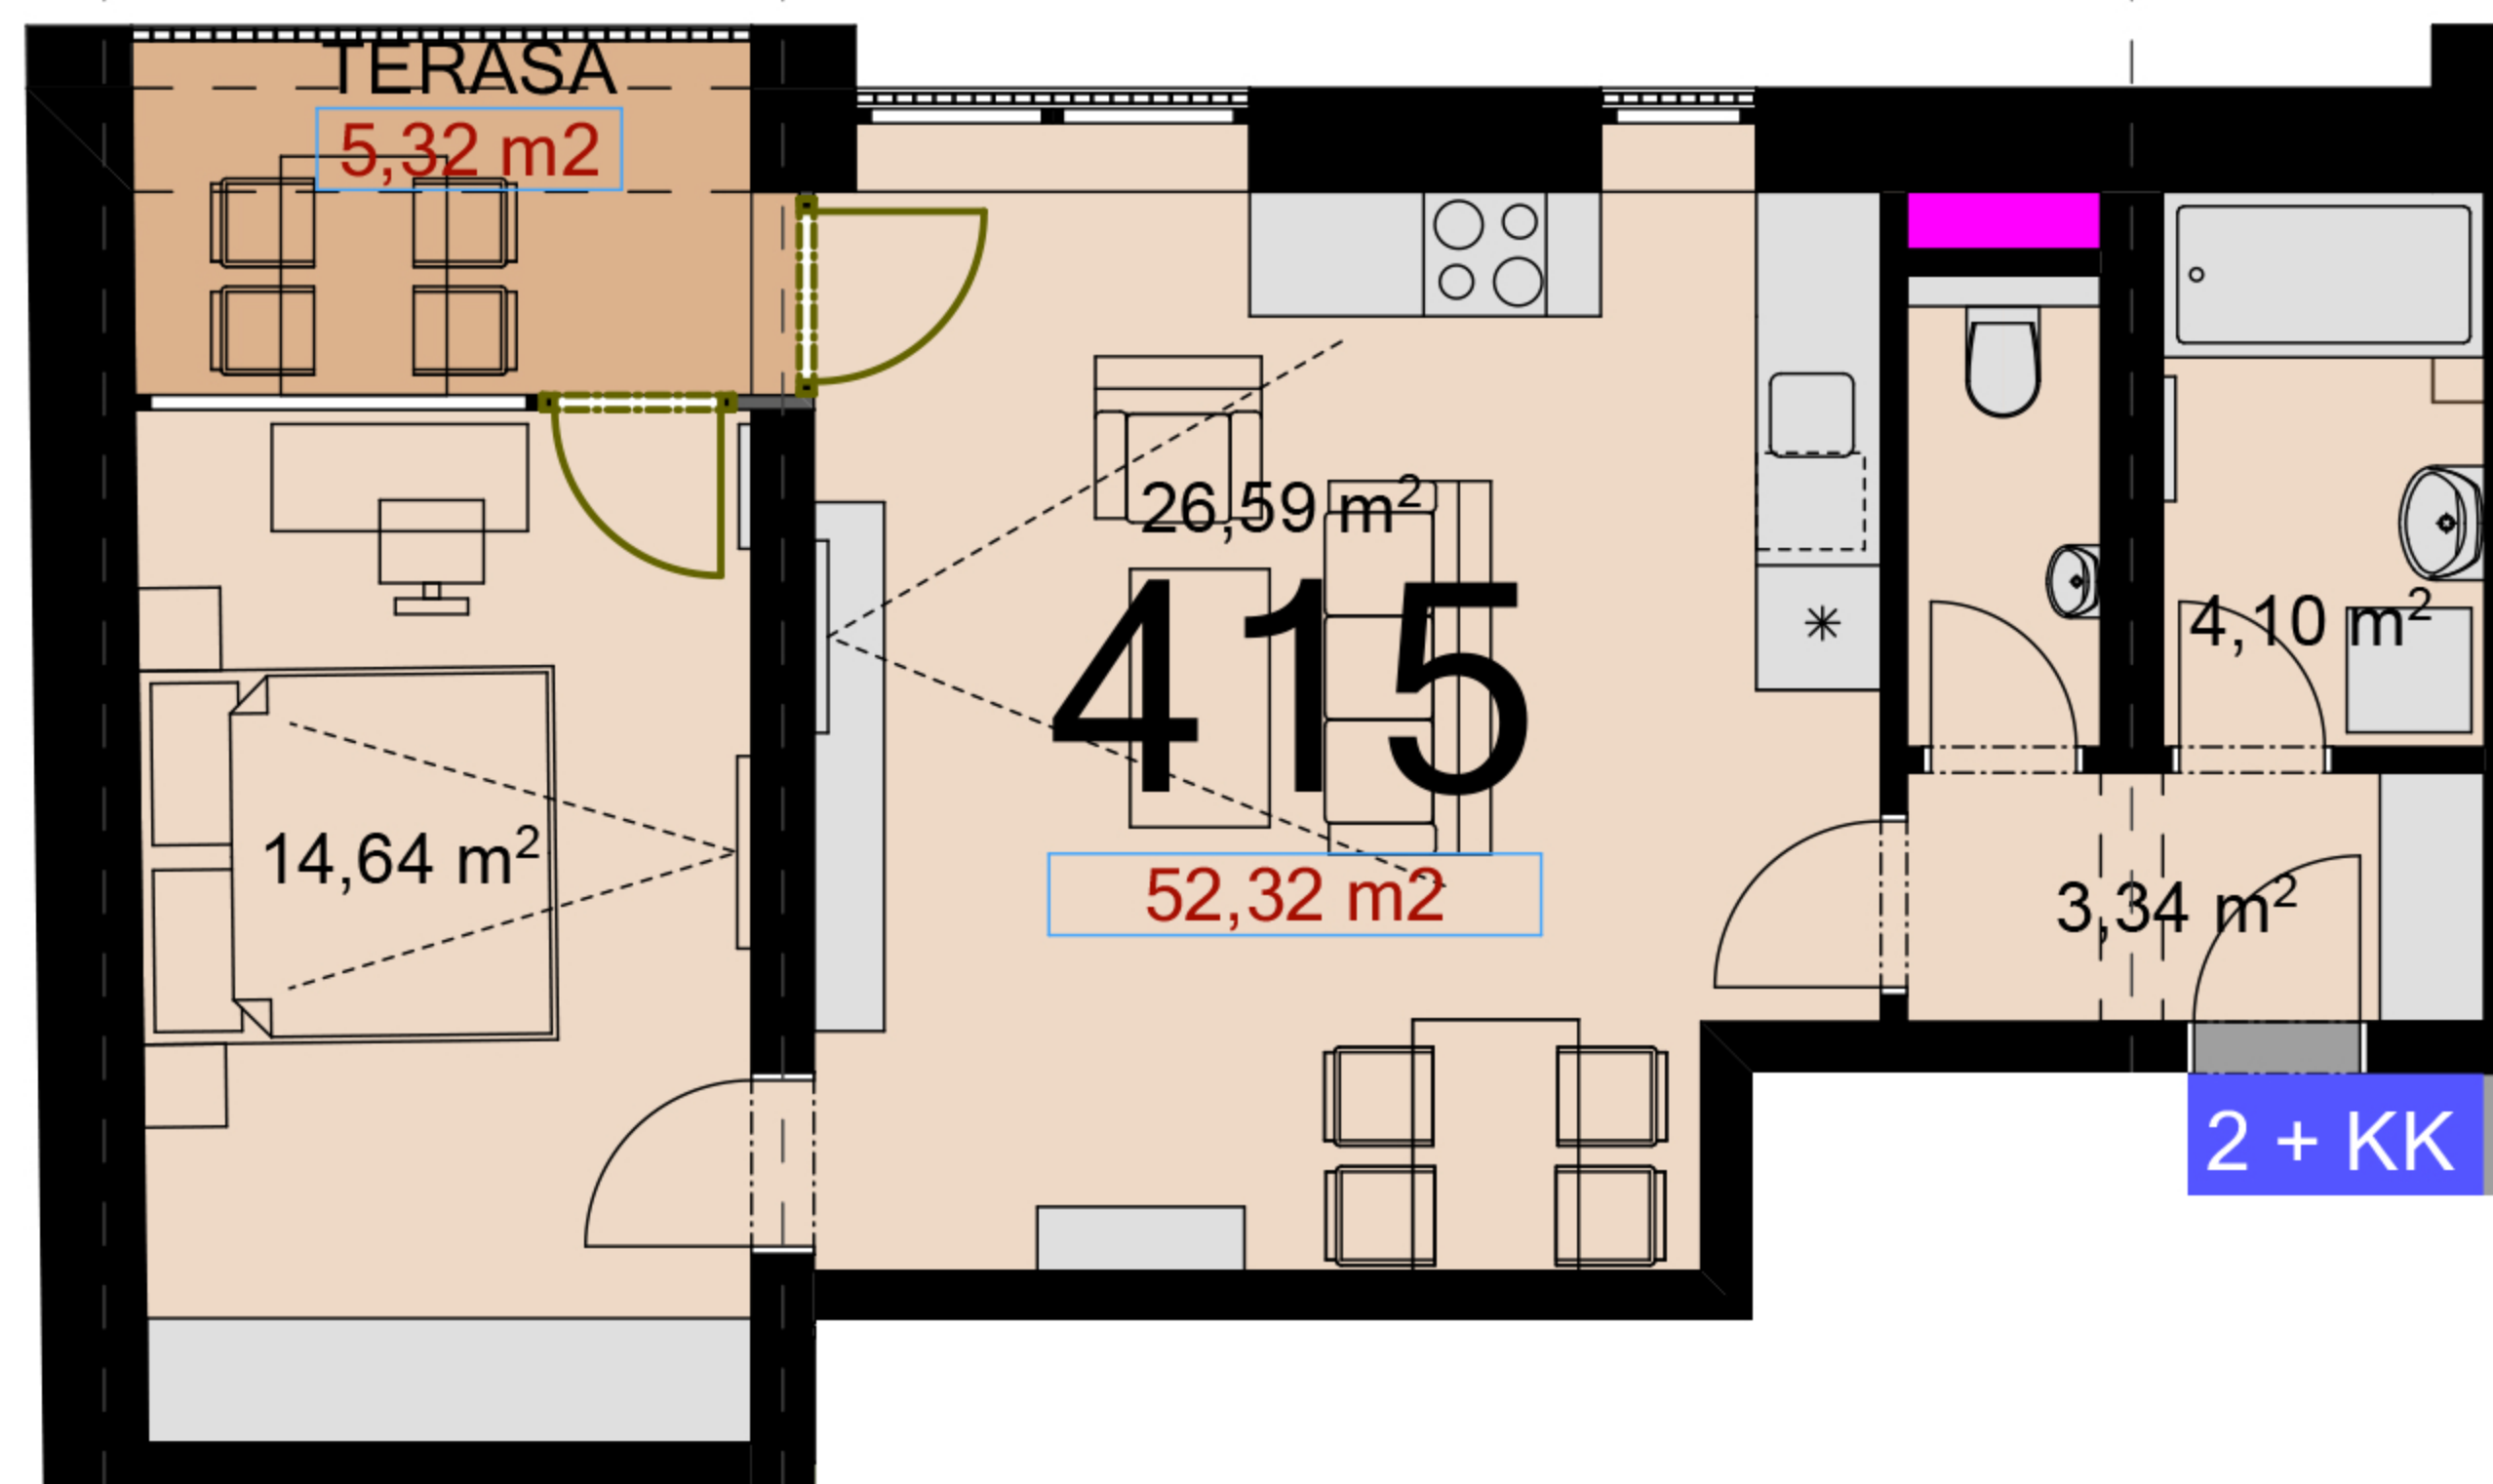

<b>415</b>	<b>2+KK</b>	m <sup>2</sup>
Chodba	3,34	
Koupelna + wc	4,1	
Obytný prostor + KK	26,59	
Ložnice	14,64	
Užitná plocha	48,67	
Celková plocha	52,32	
Lodžie	5,32	

Uvedené míry jsou pouze orientační. Zařízení bytu mimo sanitárních předmětů je ilustrativní a není součástí dodávky.  
 Developer si vyhrazuje právo na změnu.  
 Celková plocha je plocha dle NV č. 366/2013