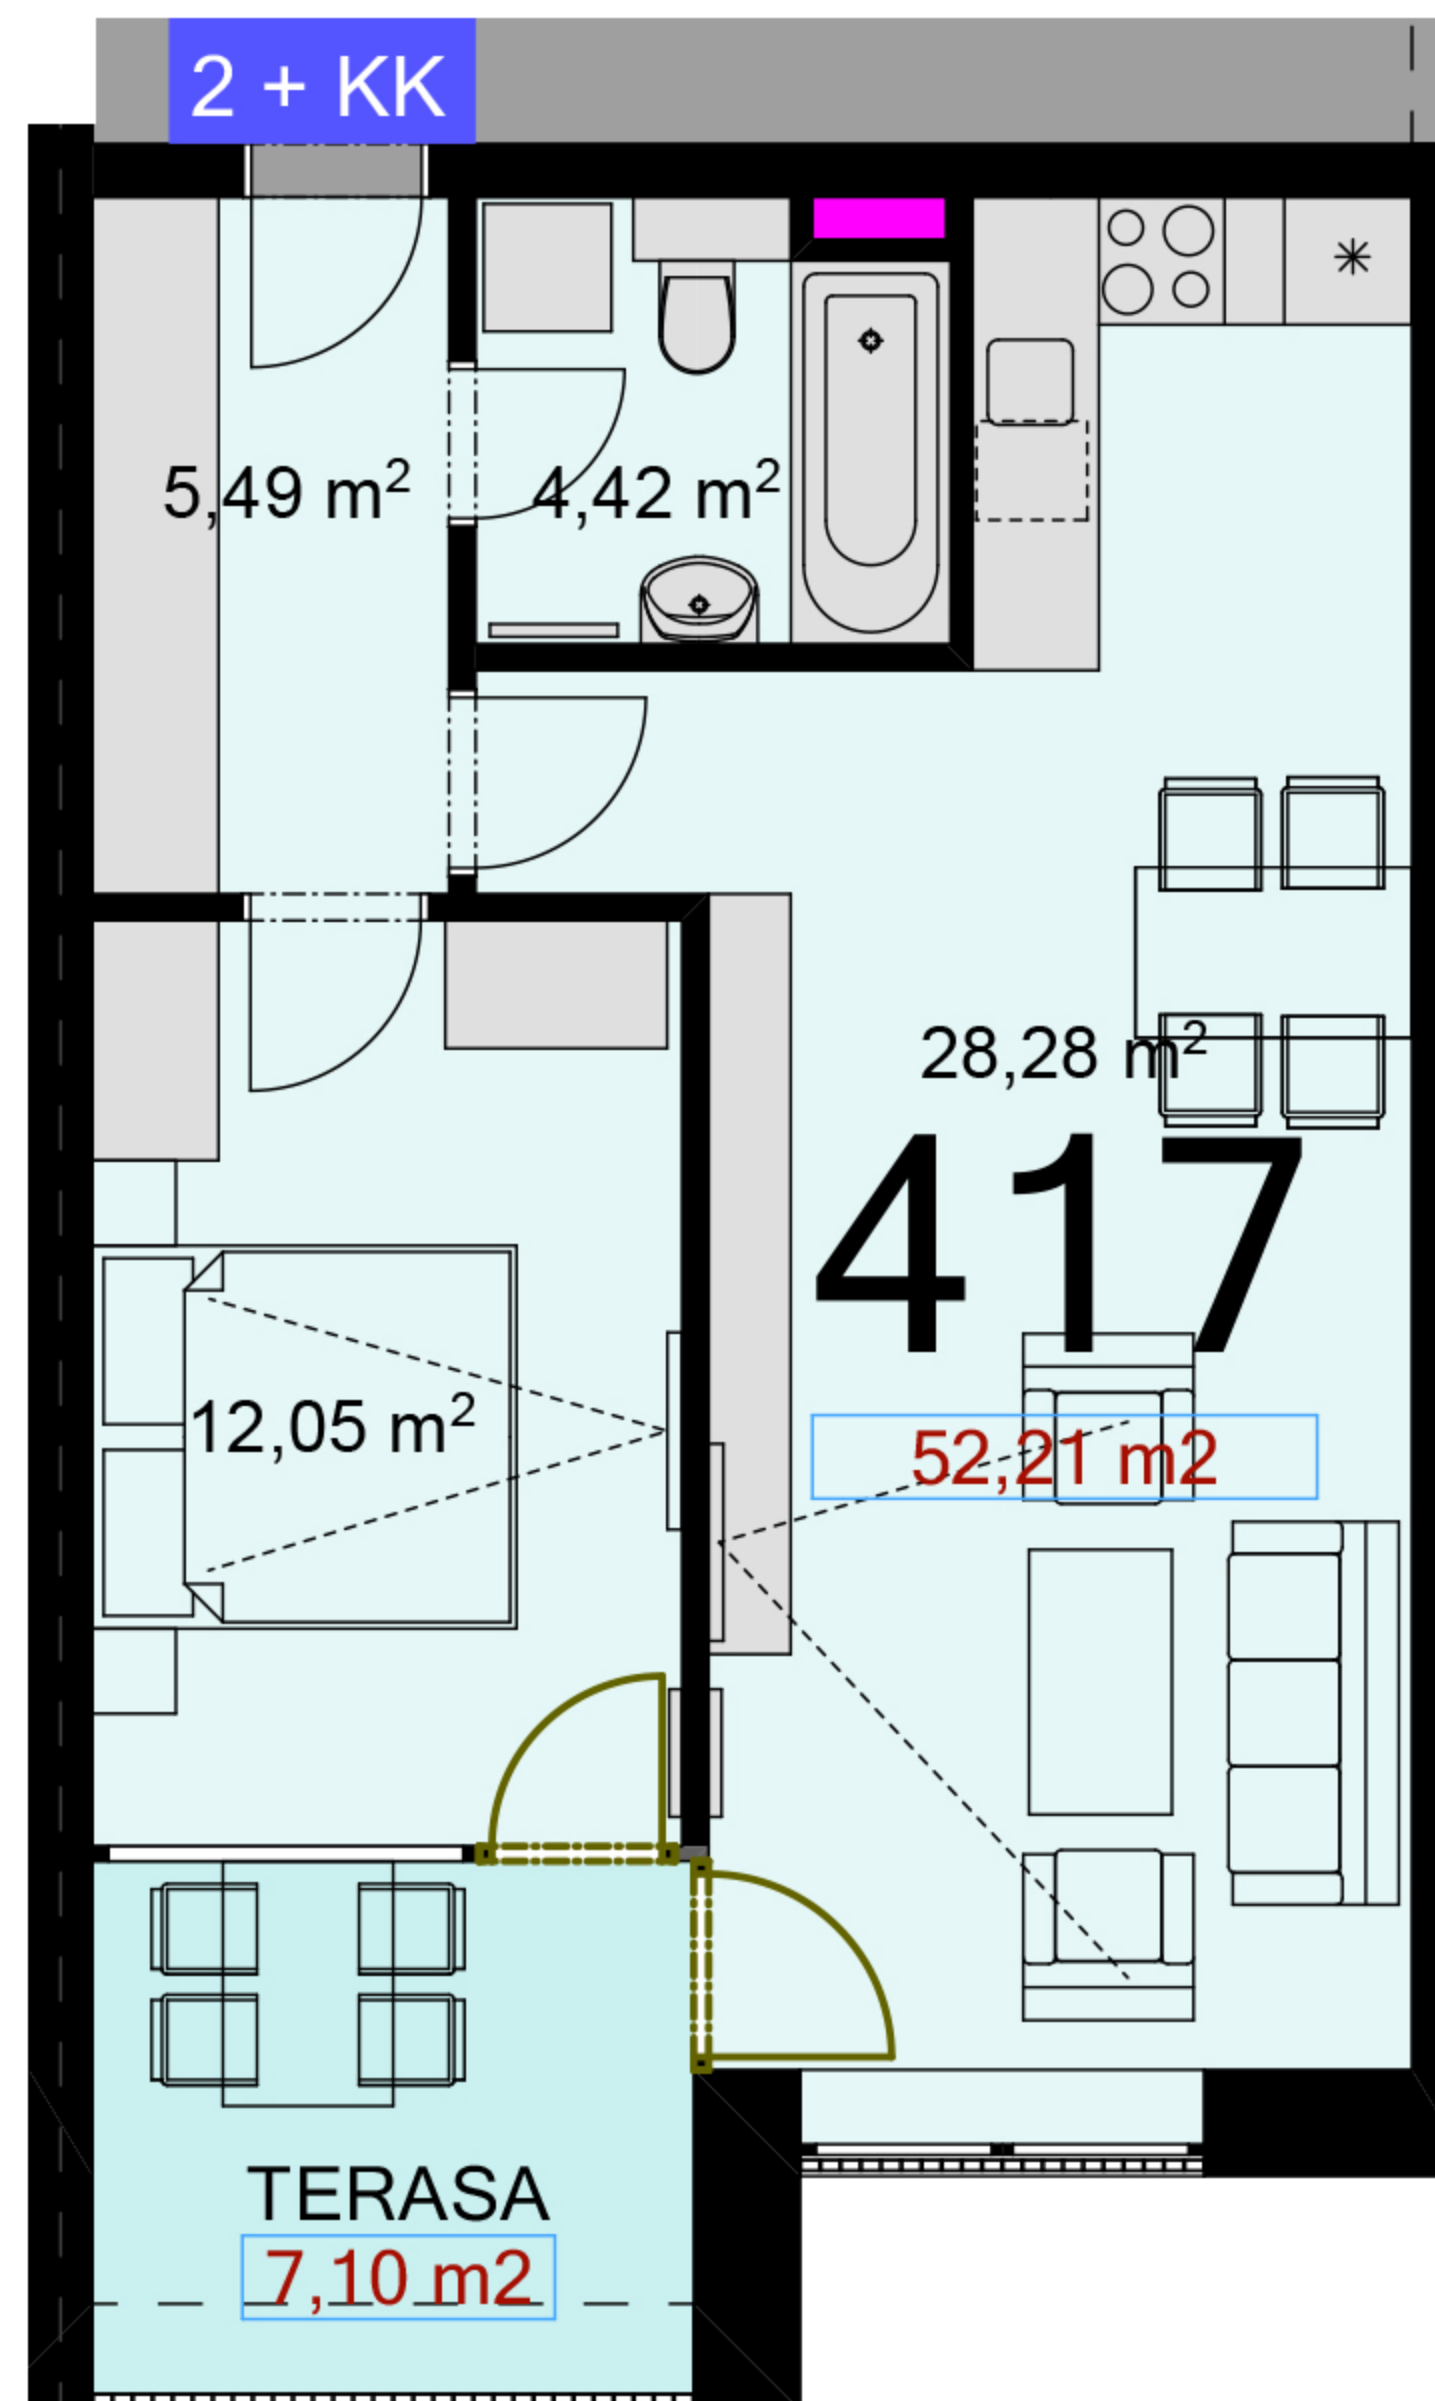

417 **2+KK** m²

Chodba 5,49

Koupelna + wc 4,42

Obytný prostor + KK 28,28

Ložnice 12,05

Užitná plocha 50,24

Celková plocha 52,21

Lodžie 7,10

Uvedené míry jsou pouze orientační. Zařízení bytu mimo sanitárních předmětů je ilustrativní a není součástí dodávky.
Developer si vyhrazuje právo na změnu.
Celková plocha je plocha dle NV č. 366/2013