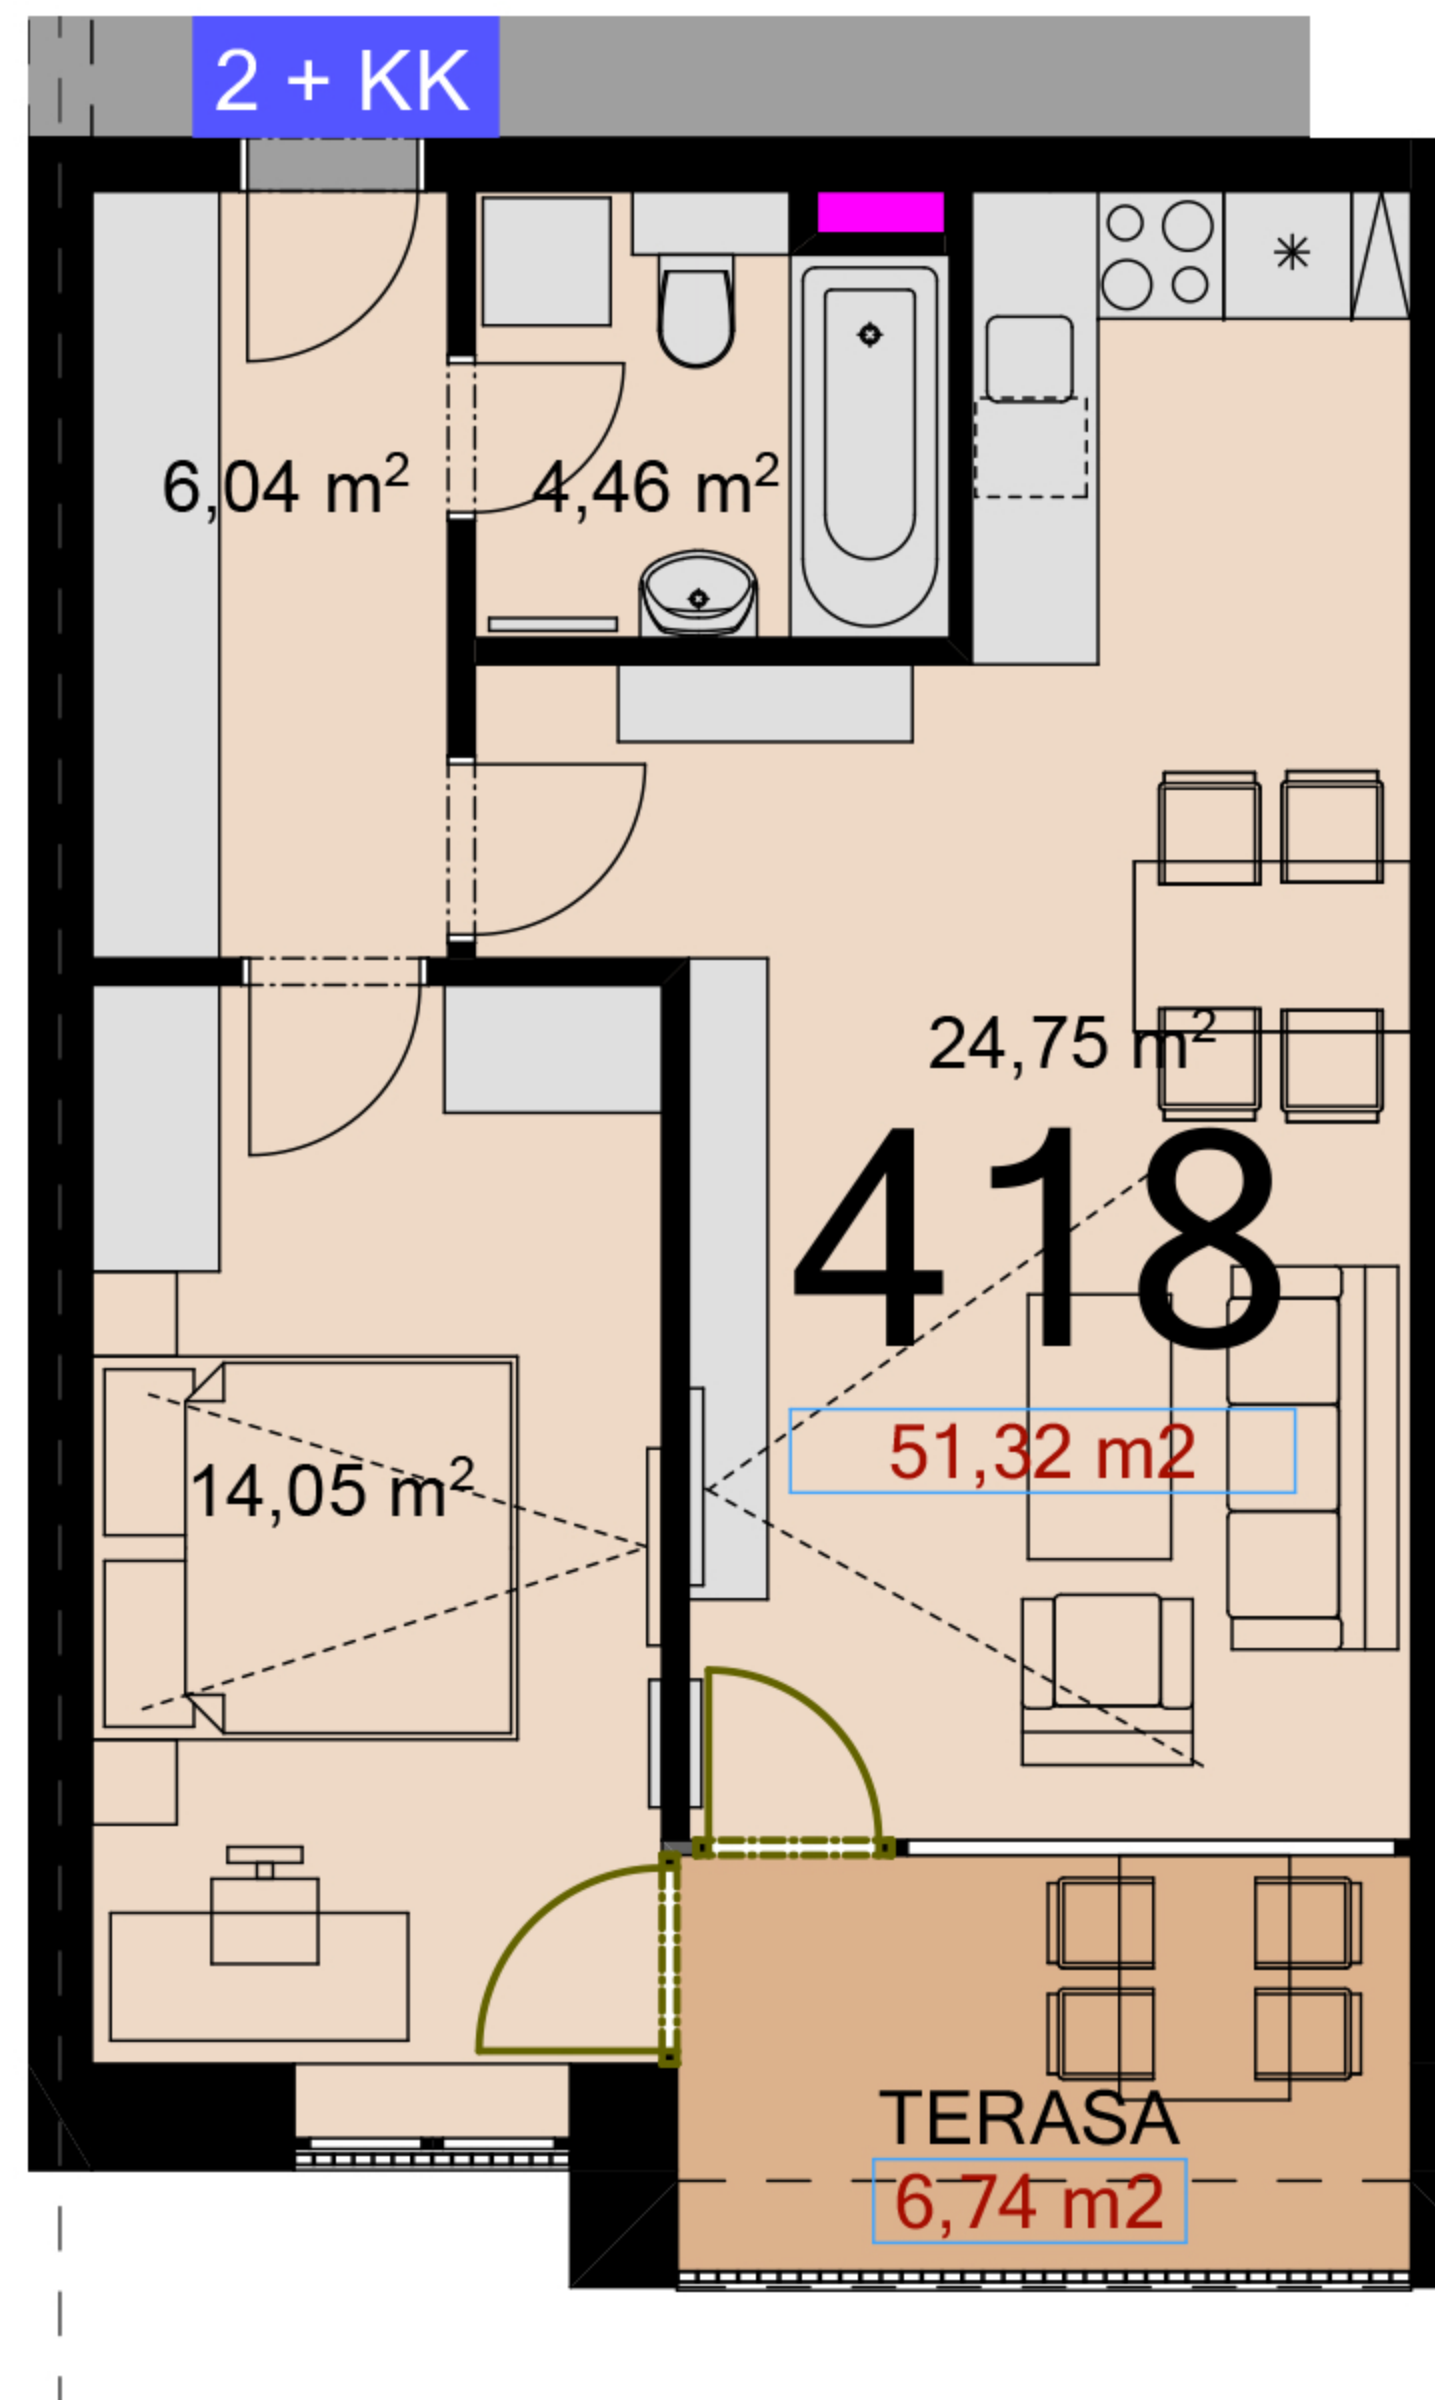

418 **2+KK** m²

Chodba 6,04

Koupelna + wc 4,46

Obytný prostor + KK 24,75

Ložnice 14,05

Užitná plocha 49,3

Celková plocha 51,32

Lodžie 6,74

Uvedené míry jsou pouze orientační. Zařízení bytu mimo sanitárních předmětů je ilustrativní a není součástí dodávky.
Developer si vyhrazuje právo na změnu.
Celková plocha je plocha dle NV č. 366/2013