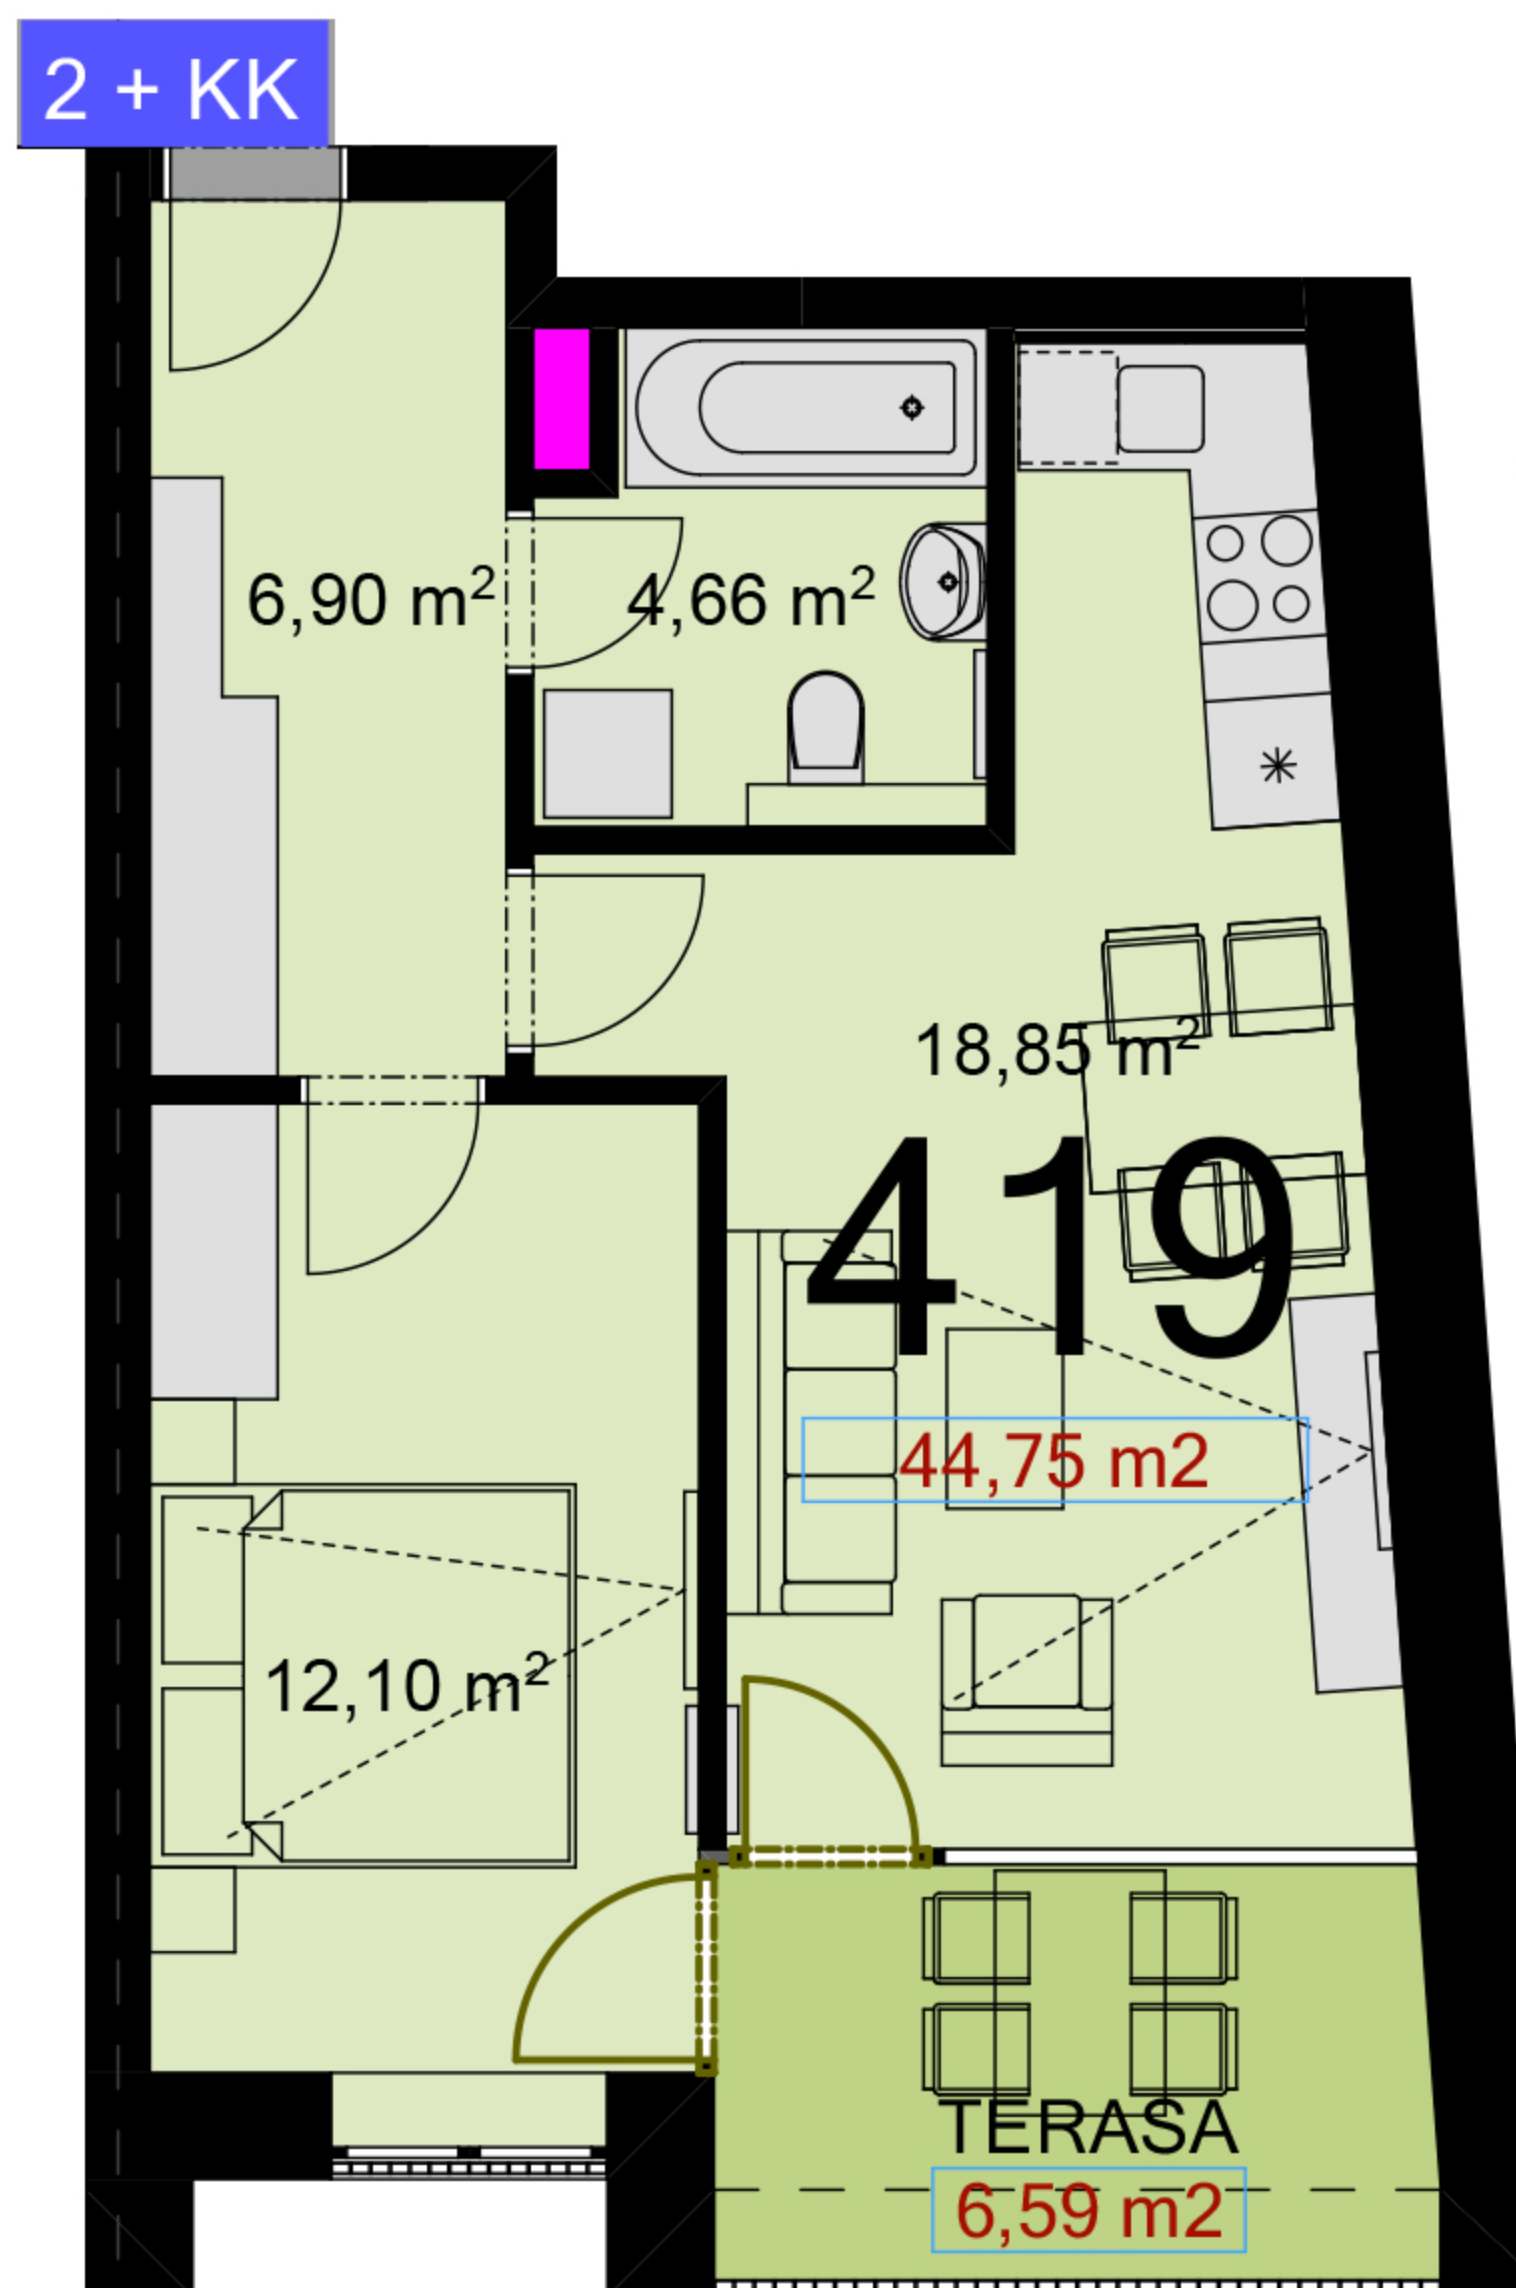

<b>419</b>	<b>2+KK</b>	m <sup>2</sup>
Chodba		6,09
Koupelna + wc		4,66
Obytný prostor + KK		18,85
Ložnice		12,10
Užitná plocha		42,51
Celková plocha		44,75
Lodžie		6,59

Uvedené míry jsou pouze orientační. Zařízení bytu mimo sanitárních předmětů je ilustrativní a není součástí dodávky.  
 Developer si vyhrazuje právo na změnu.  
 Celková plocha je plocha dle NV č. 366/2013