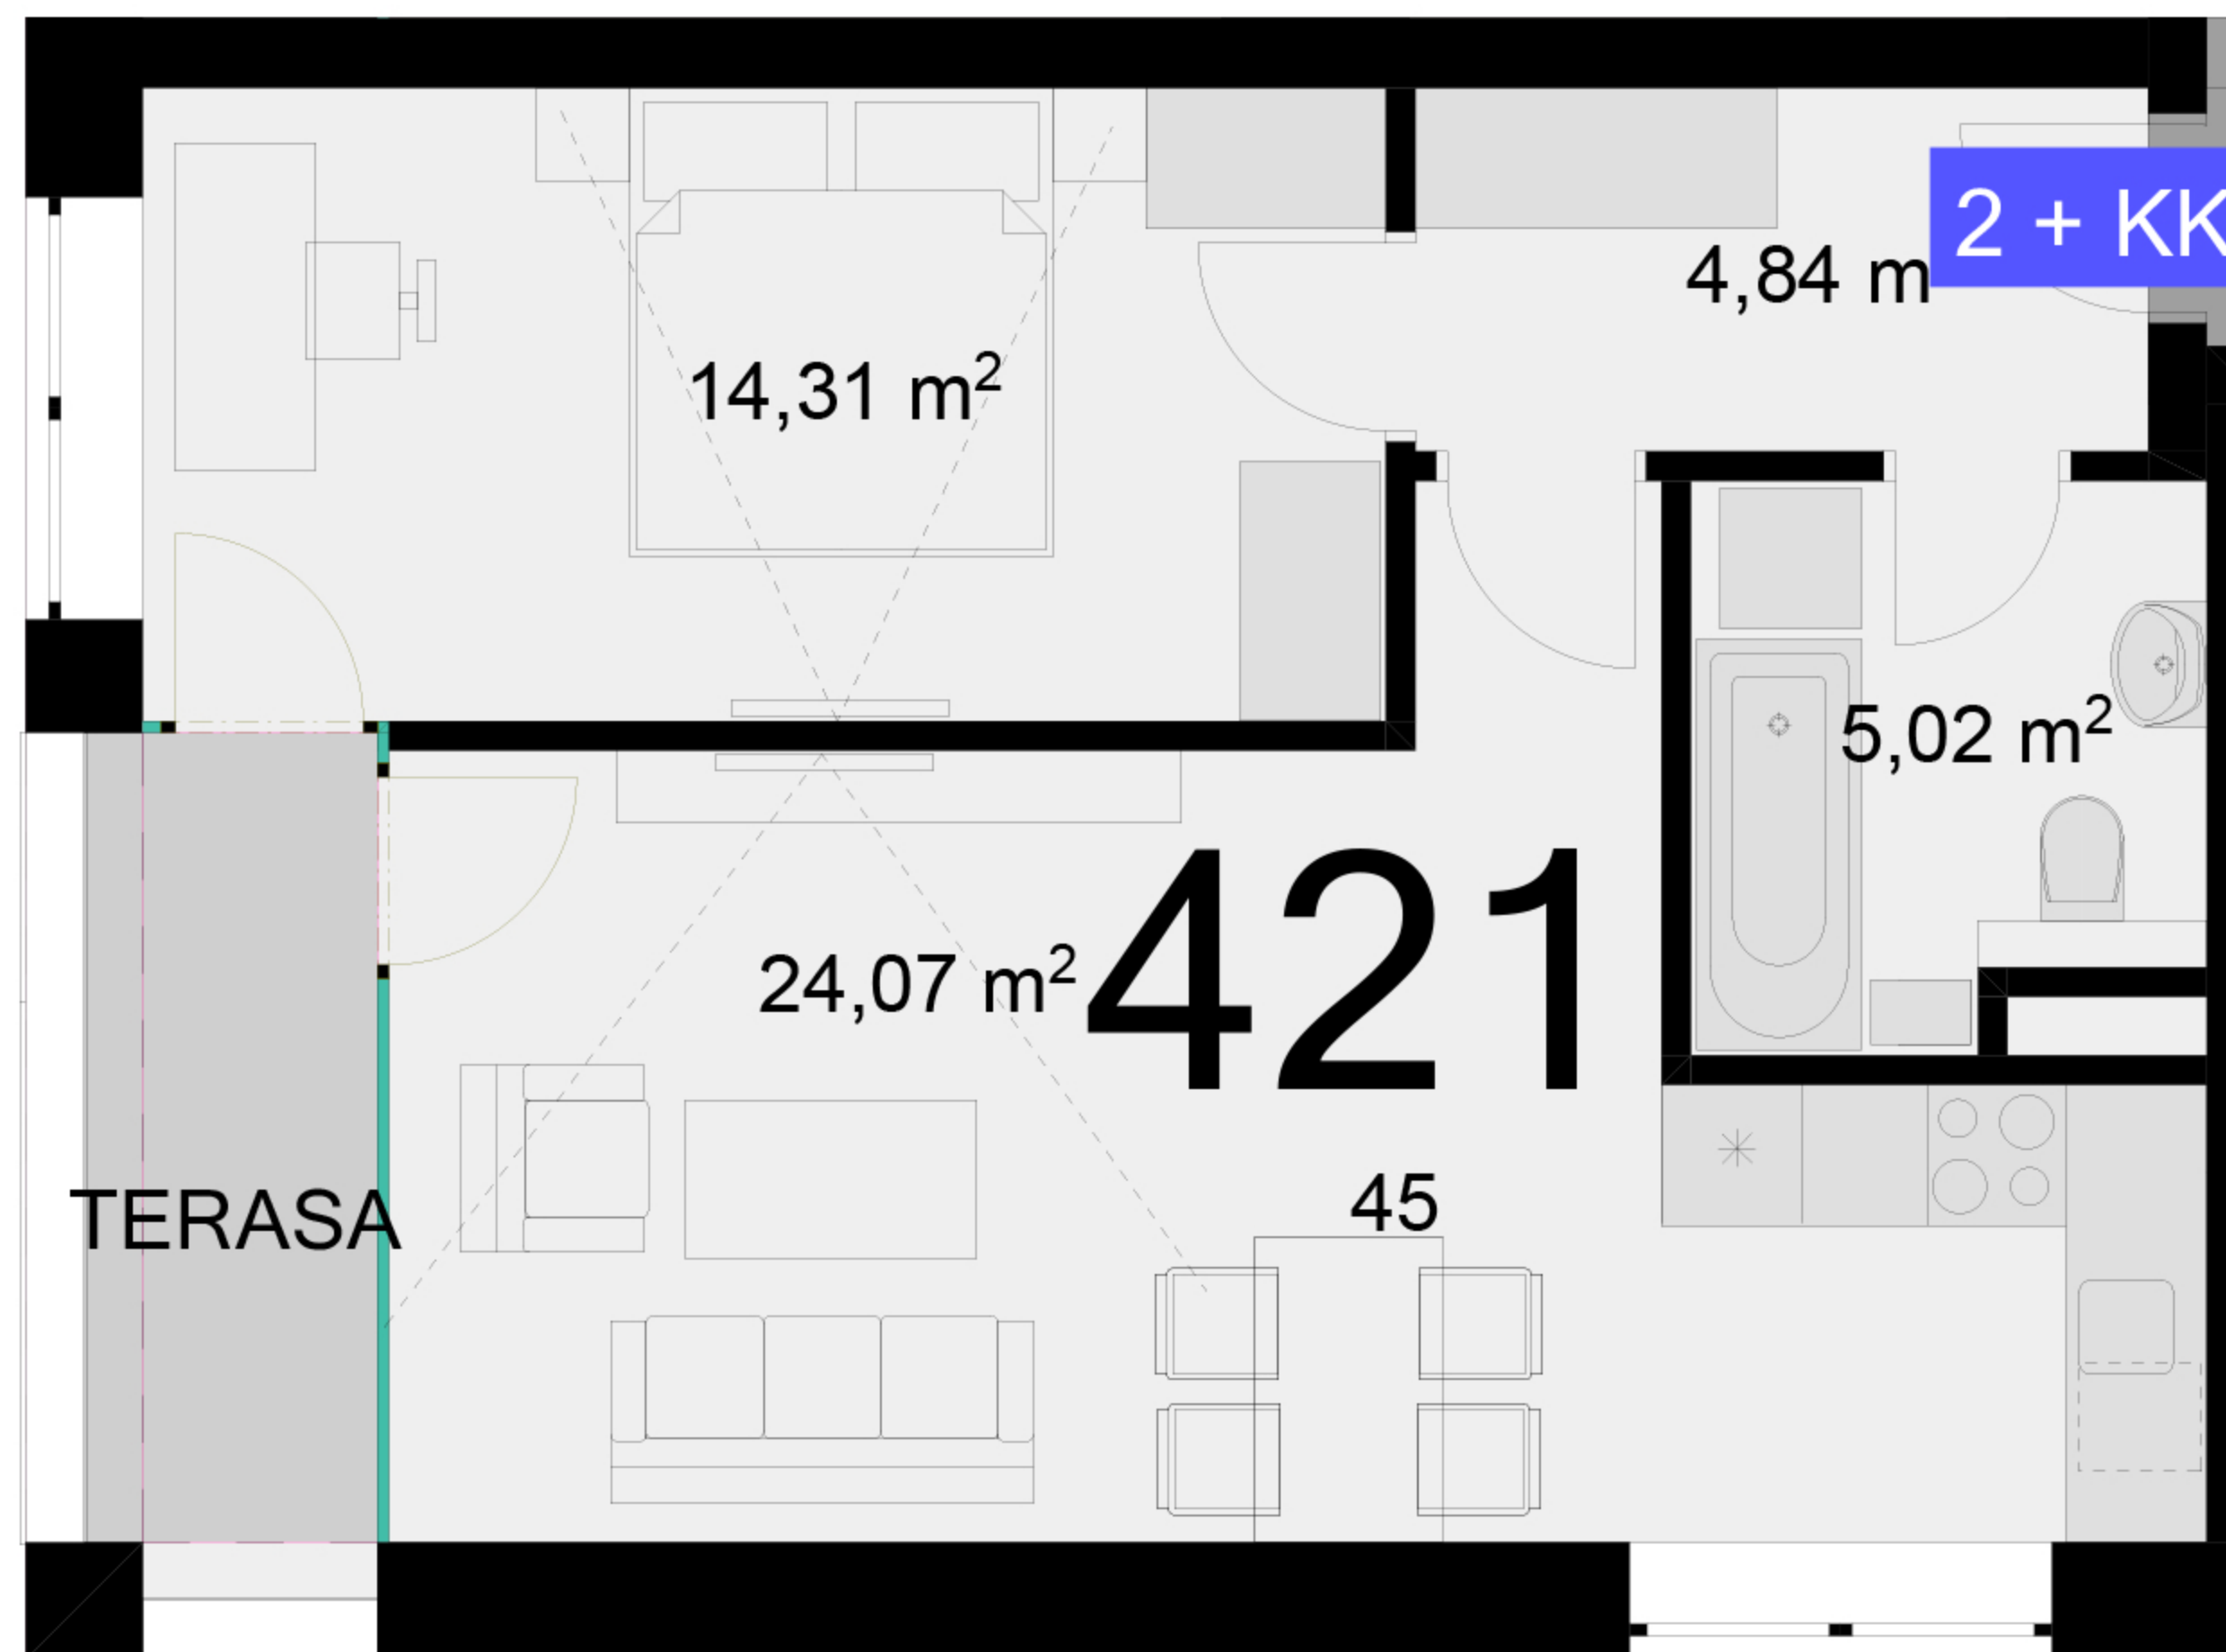

421	2+KK	m ²
Chodba	4,84	
Koupelna + wc	5,02	
Obytný prostor + KK	24,07	
Ložnice	14,31	
Užitná plocha	48,24	
Celková plocha	51,2	
Lodžie	4,3	

Uvedené míry jsou pouze orientační. Zařízení bytu mimo sanitárních předmětů je ilustrativní a není součástí dodávky.
Developer si vyhrazuje právo na změnu.
Celková plocha je plocha dle NV č. 366/2013