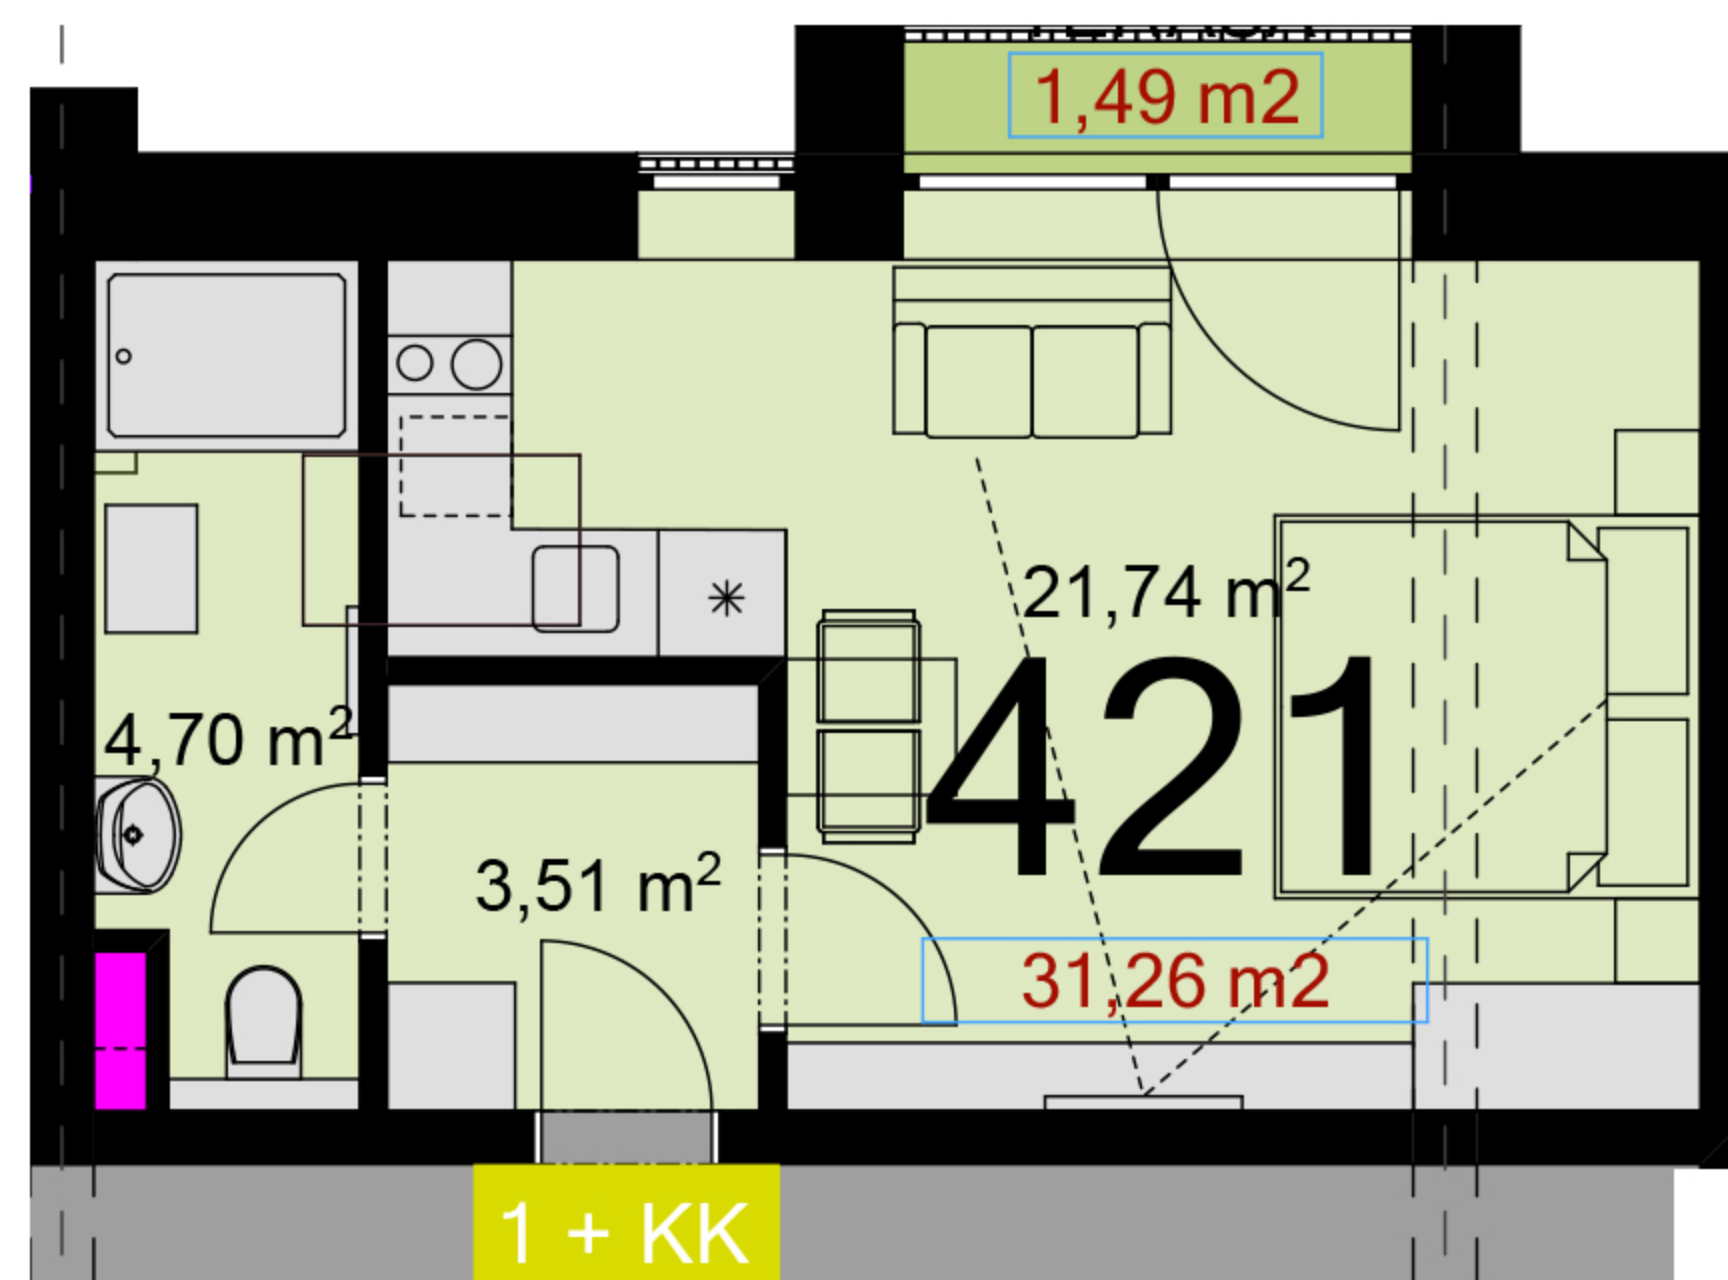

421 **1+KK** m²

Chodba 3,51

Koupelna + wc 4,7

Obytný prostor + KK 21,74

Užitná plocha 29,95

Celková plocha 31,26

Lodžie 1,49

Uvedené míry jsou pouze orientační. Zařízení bytu mimo sanitárních předmětu je ilustrativní a není součástí dodávky.
Developer si vyhrazuje právo na změnu.
Celková plocha je plocha dle NV č. 366/2013