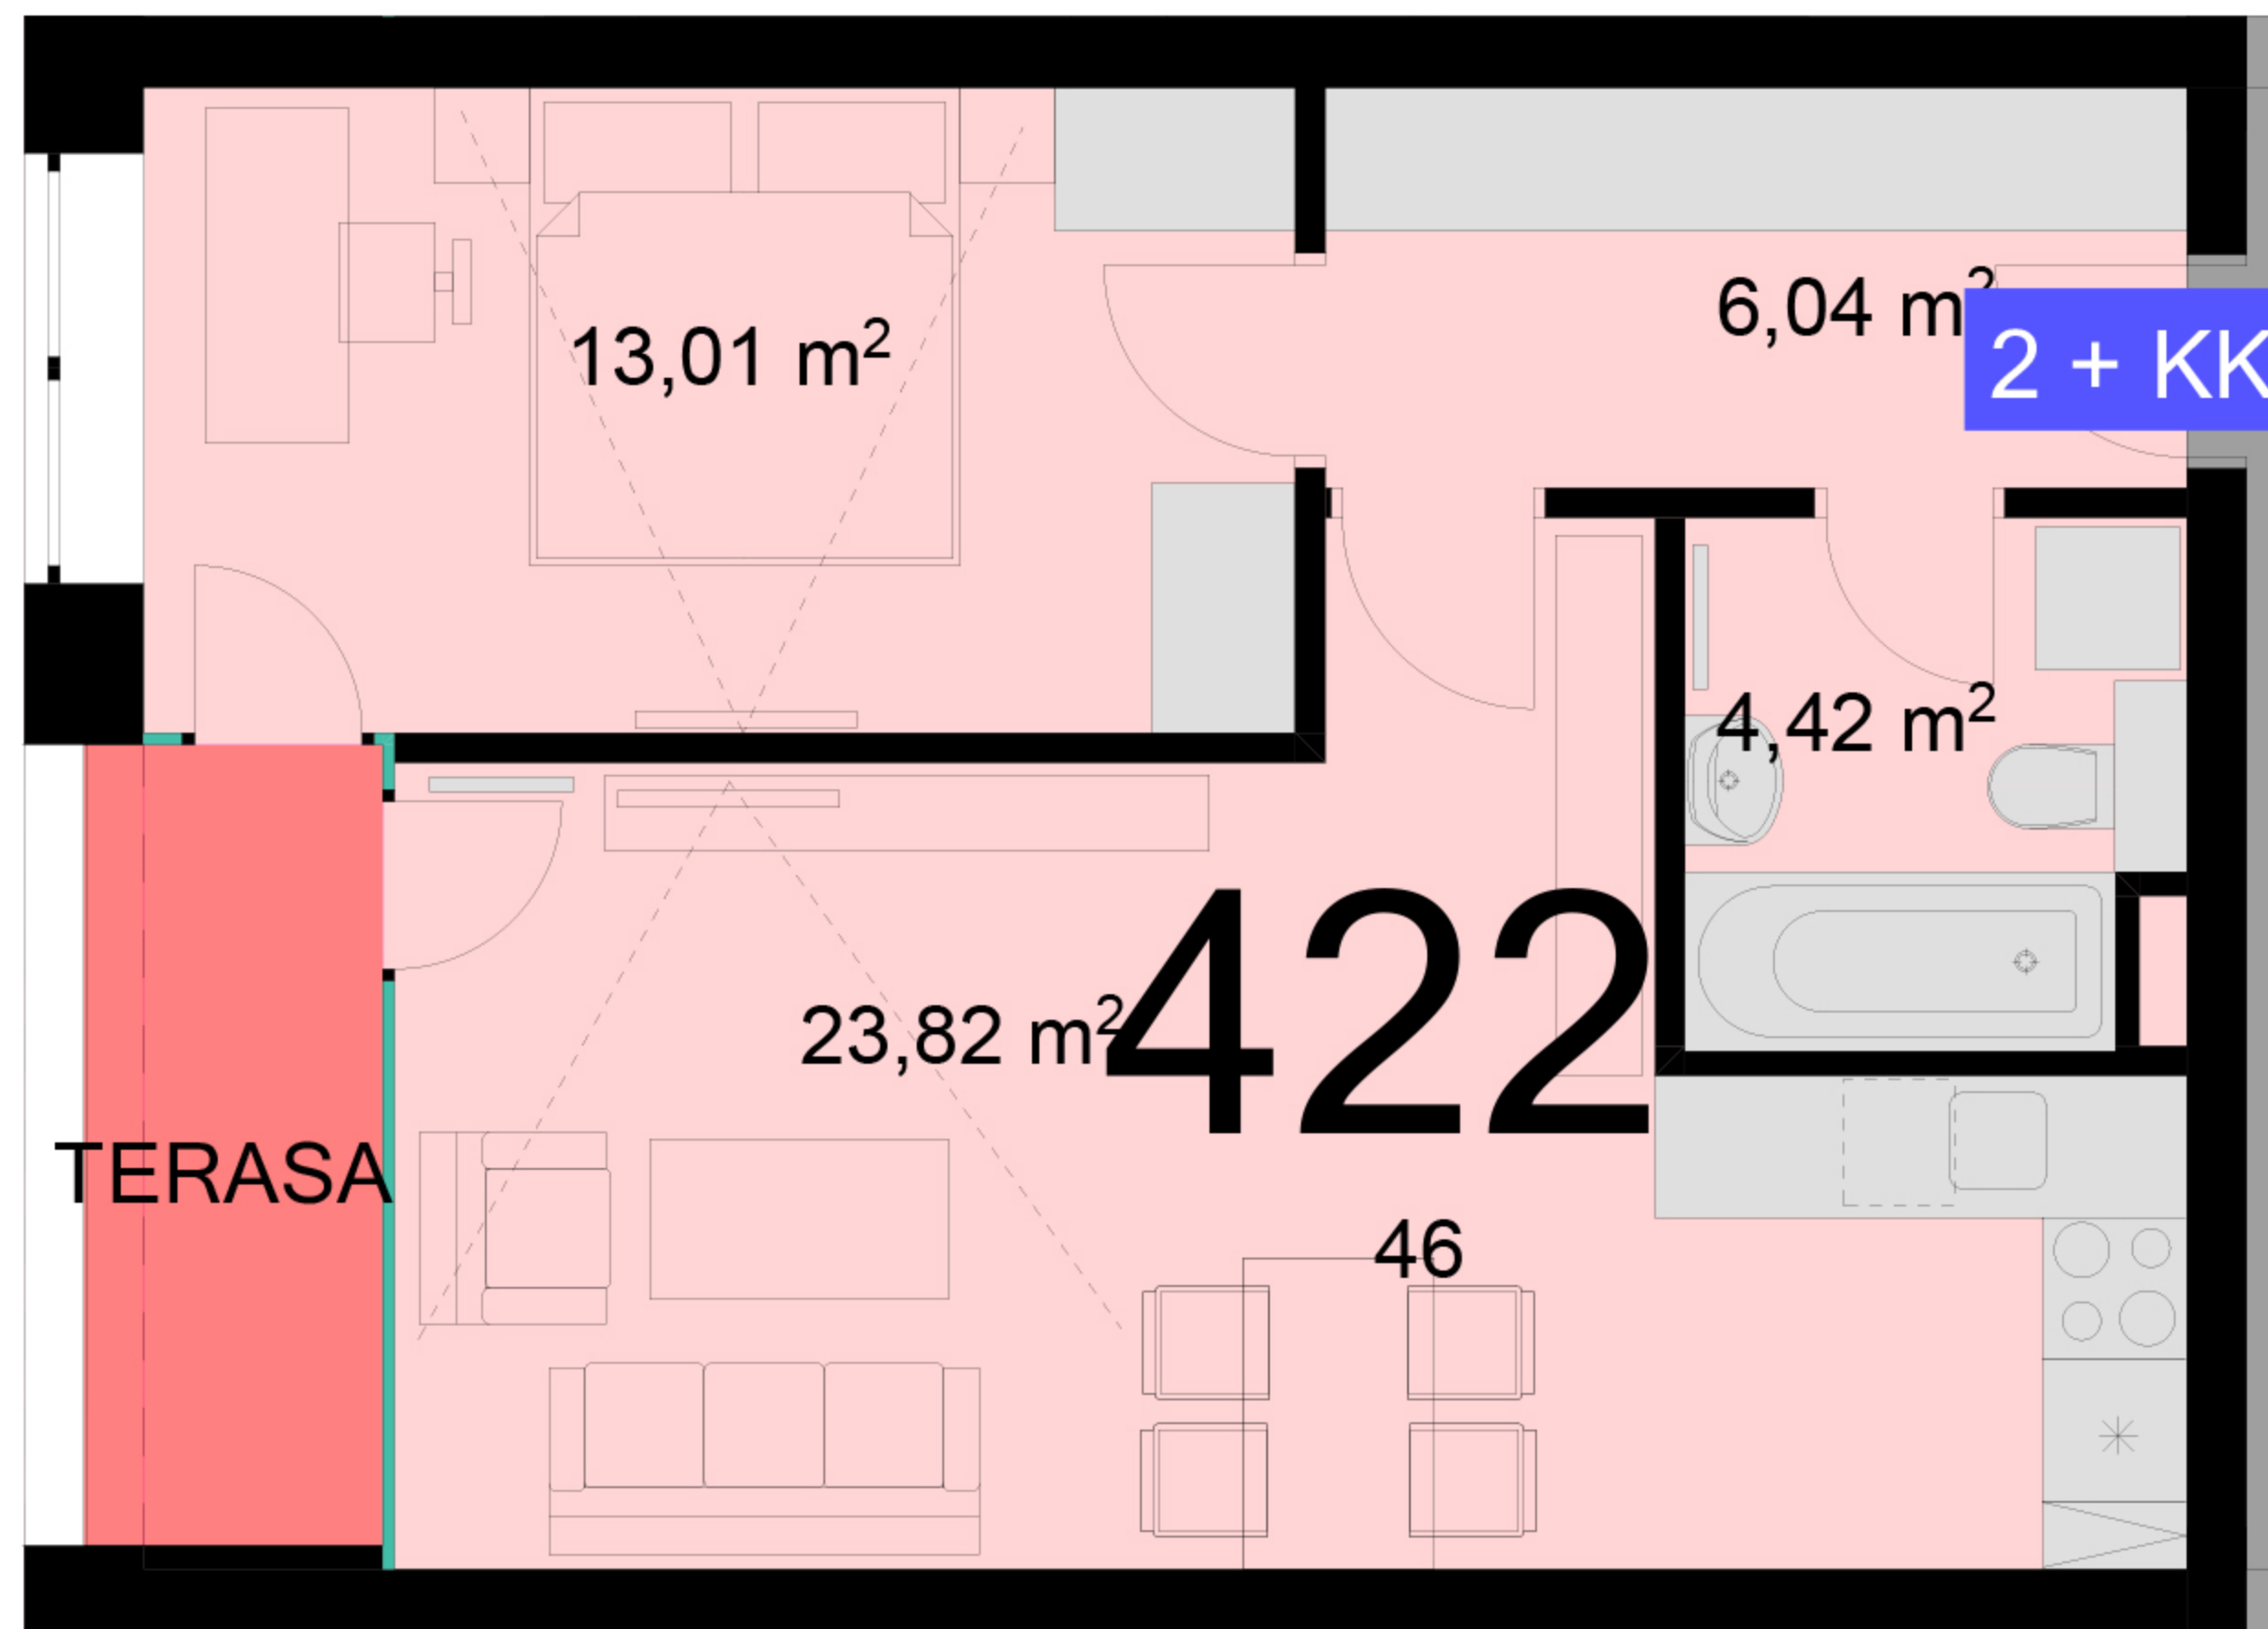

422	2+KK	m ²
Chodba	6,04	
Koupelna + wc	4,42	
Obytný prostor + KK	23,82	
Ložnice	13,01	
Užitná plocha	47,29	
Celková plocha	49,6	
Lodžie	4,2	

Uvedené míry jsou pouze orientační. Zařízení bytu mimo sanitárních předmětů je ilustrativní a není součástí dodávky.
Developer si vyhrazuje právo na změnu.
Celková plocha je plocha dle NV č. 366/2013