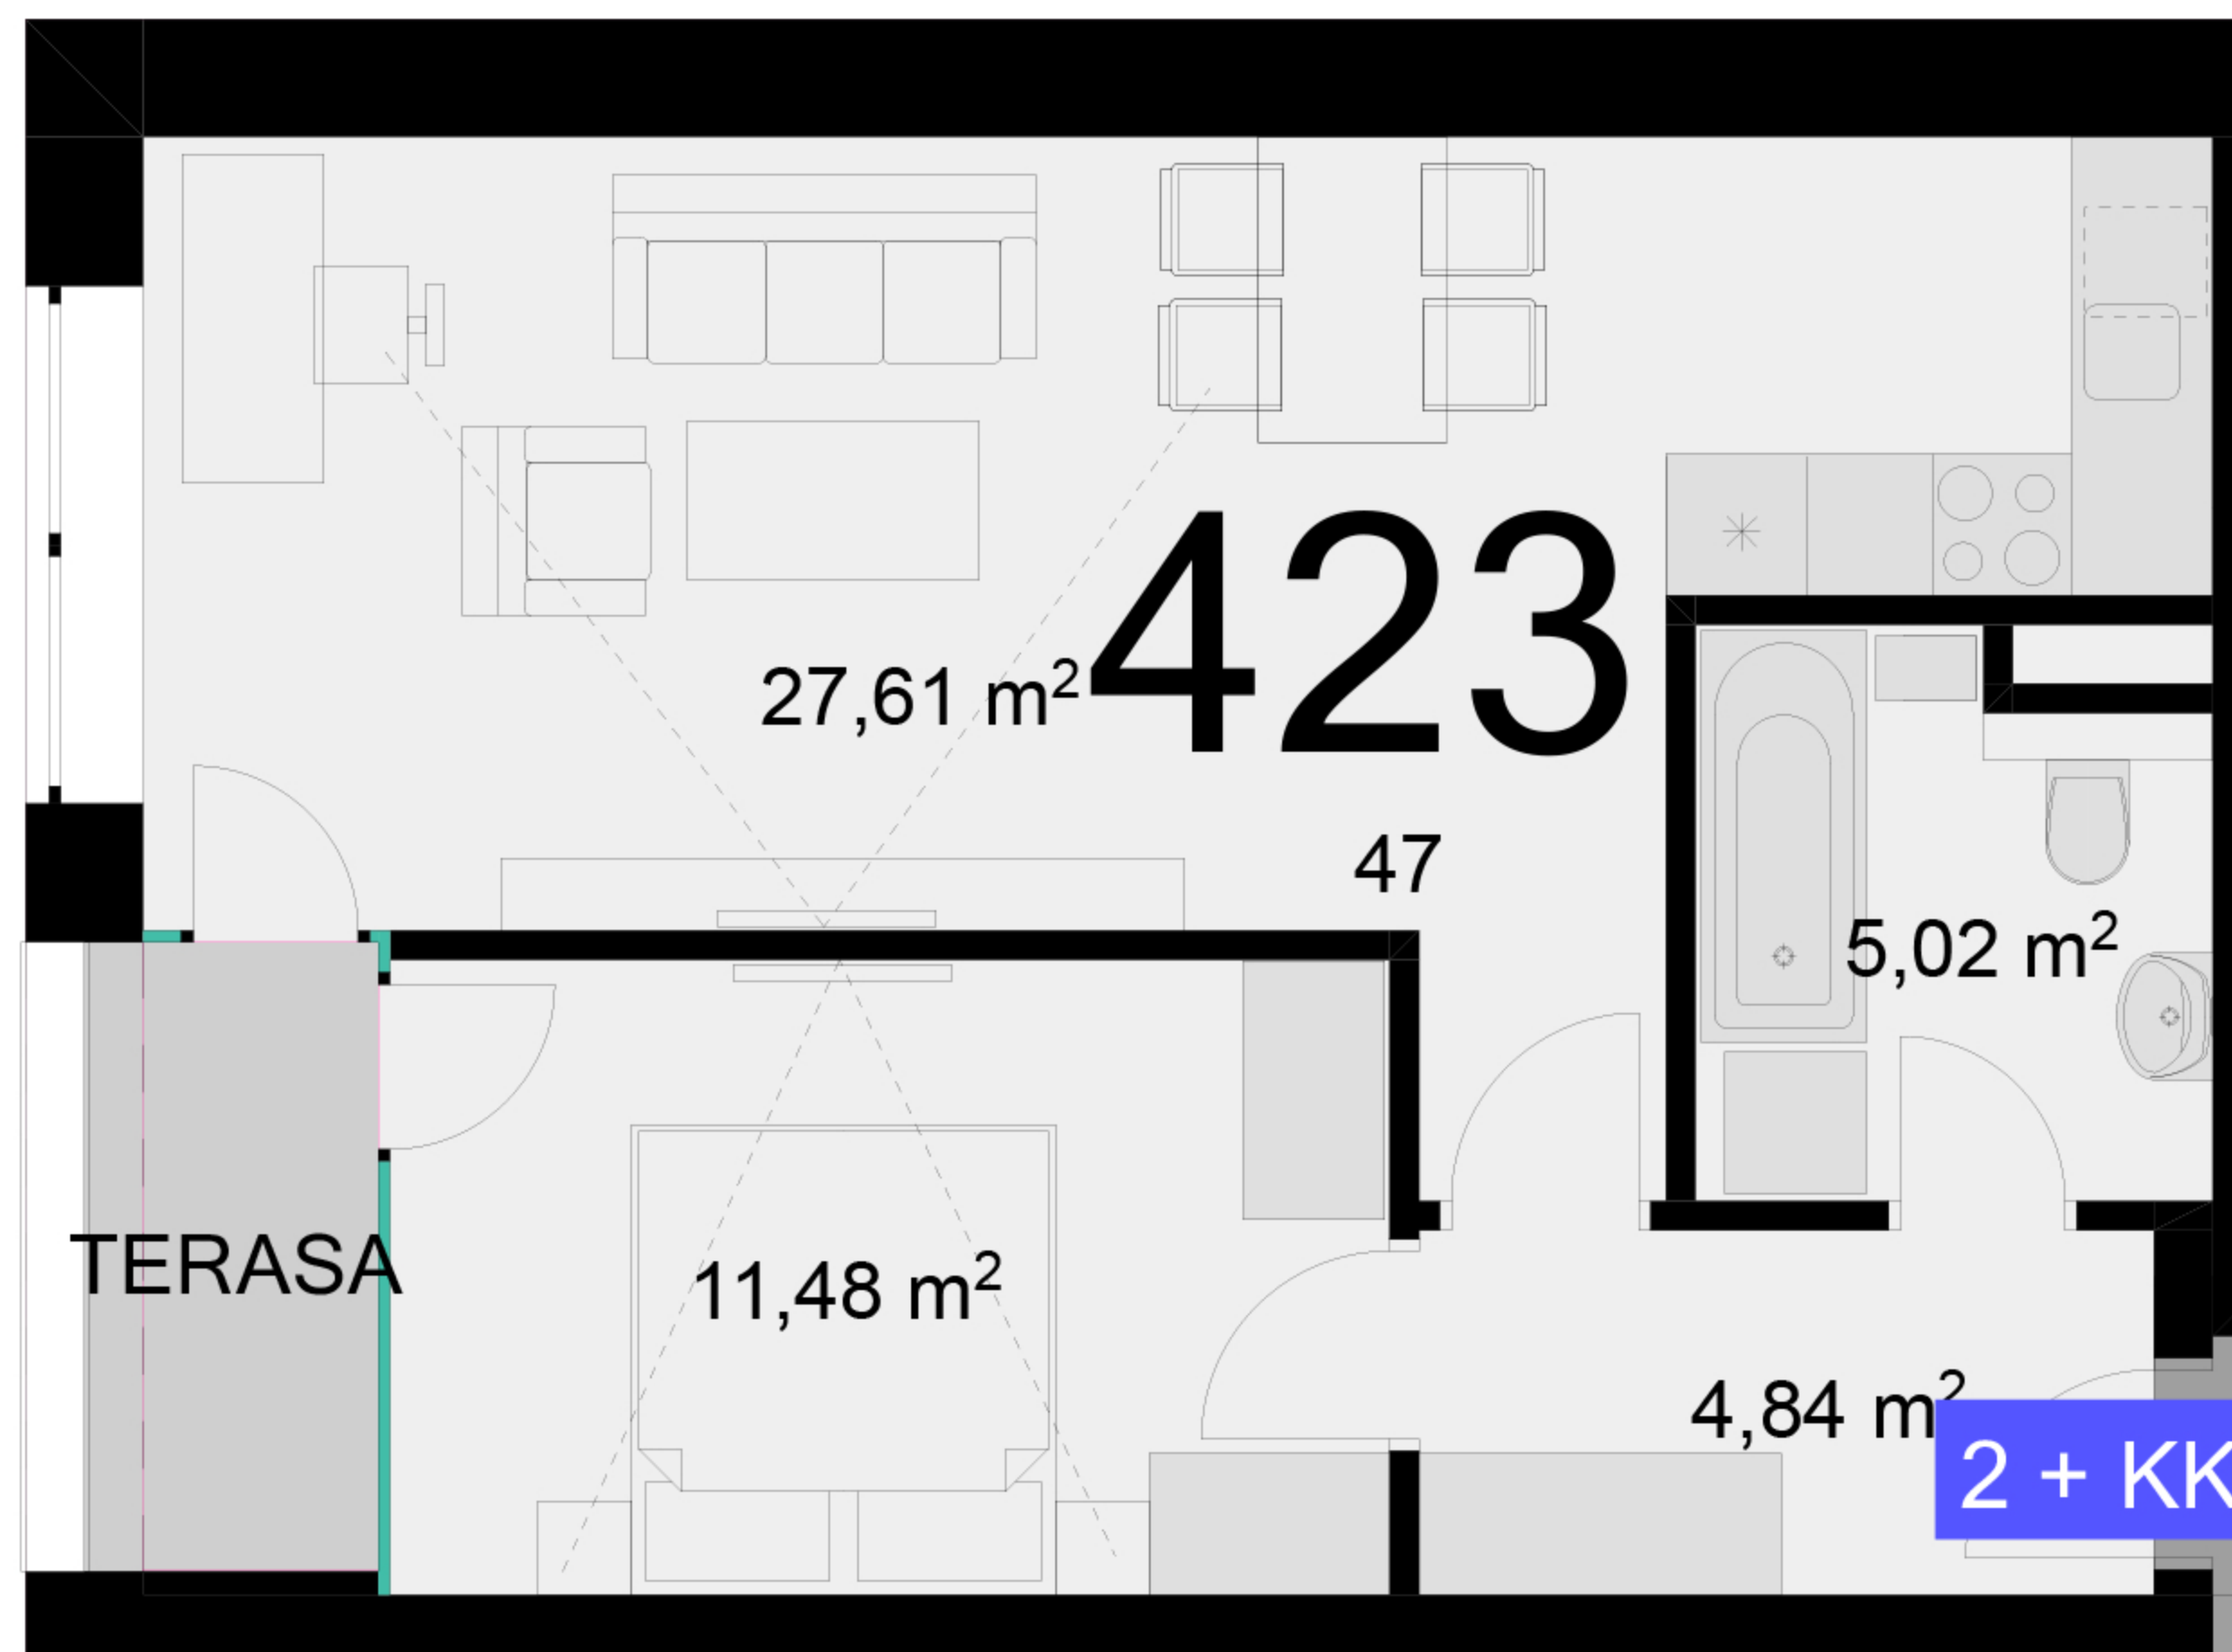

<b>423</b>	<b>2+KK</b>	m <sup>2</sup>
Chodba	4,84	
Koupelna + wc	5,02	
Obytný prostor + KK	27,61	
Ložnice	11,48	
Užitná plocha	48,95	
Celková plocha	51,4	
Lodžie	3,3	

Uvedené míry jsou pouze orientační. Zařízení bytu mimo sanitárních předmětů je ilustrativní a není součástí dodávky.  
Developer si vyhrazuje právo na změnu.  
Celková plocha je plocha dle NV č. 366/2013