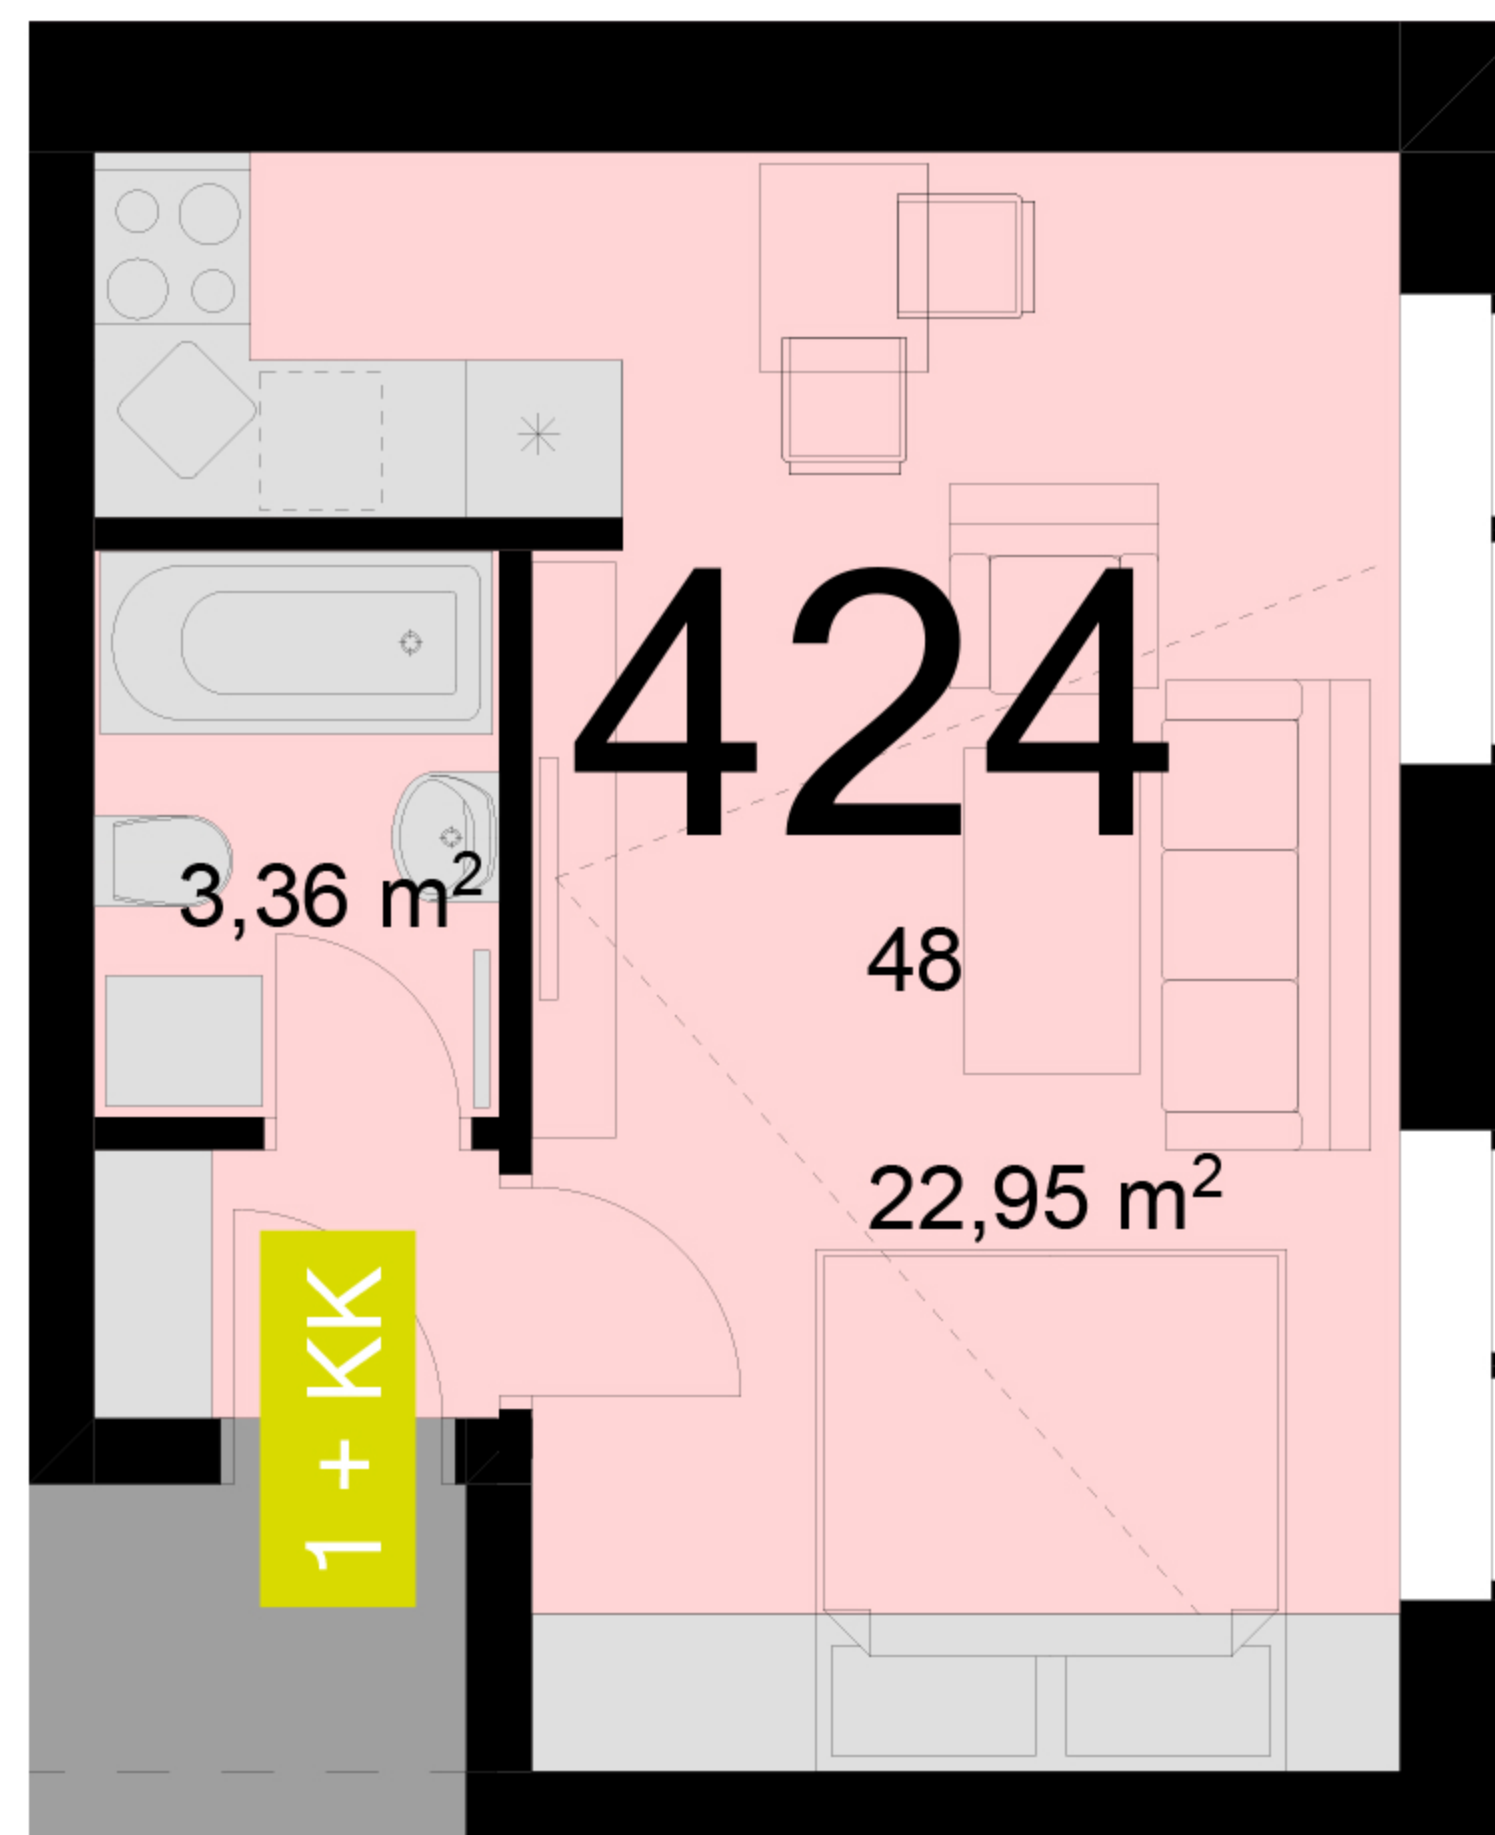

<b>424</b>	<b>1+KK</b>	m <sup>2</sup>
Chodba	-	
Koupelna + wc	3,36	
Obytný prostor + KK	22,95	
Ložnice	-	
Užitná plocha	26,31	
Celková plocha	28,7	
Lodžie	-	

Uvedené míry jsou pouze orientační. Zařízení bytu mimo sanitárních předmětů je ilustrativní a není součástí dodávky.  
Developer si vyhrazuje právo na změnu.  
Celková plocha je plocha dle NV č. 366/2013