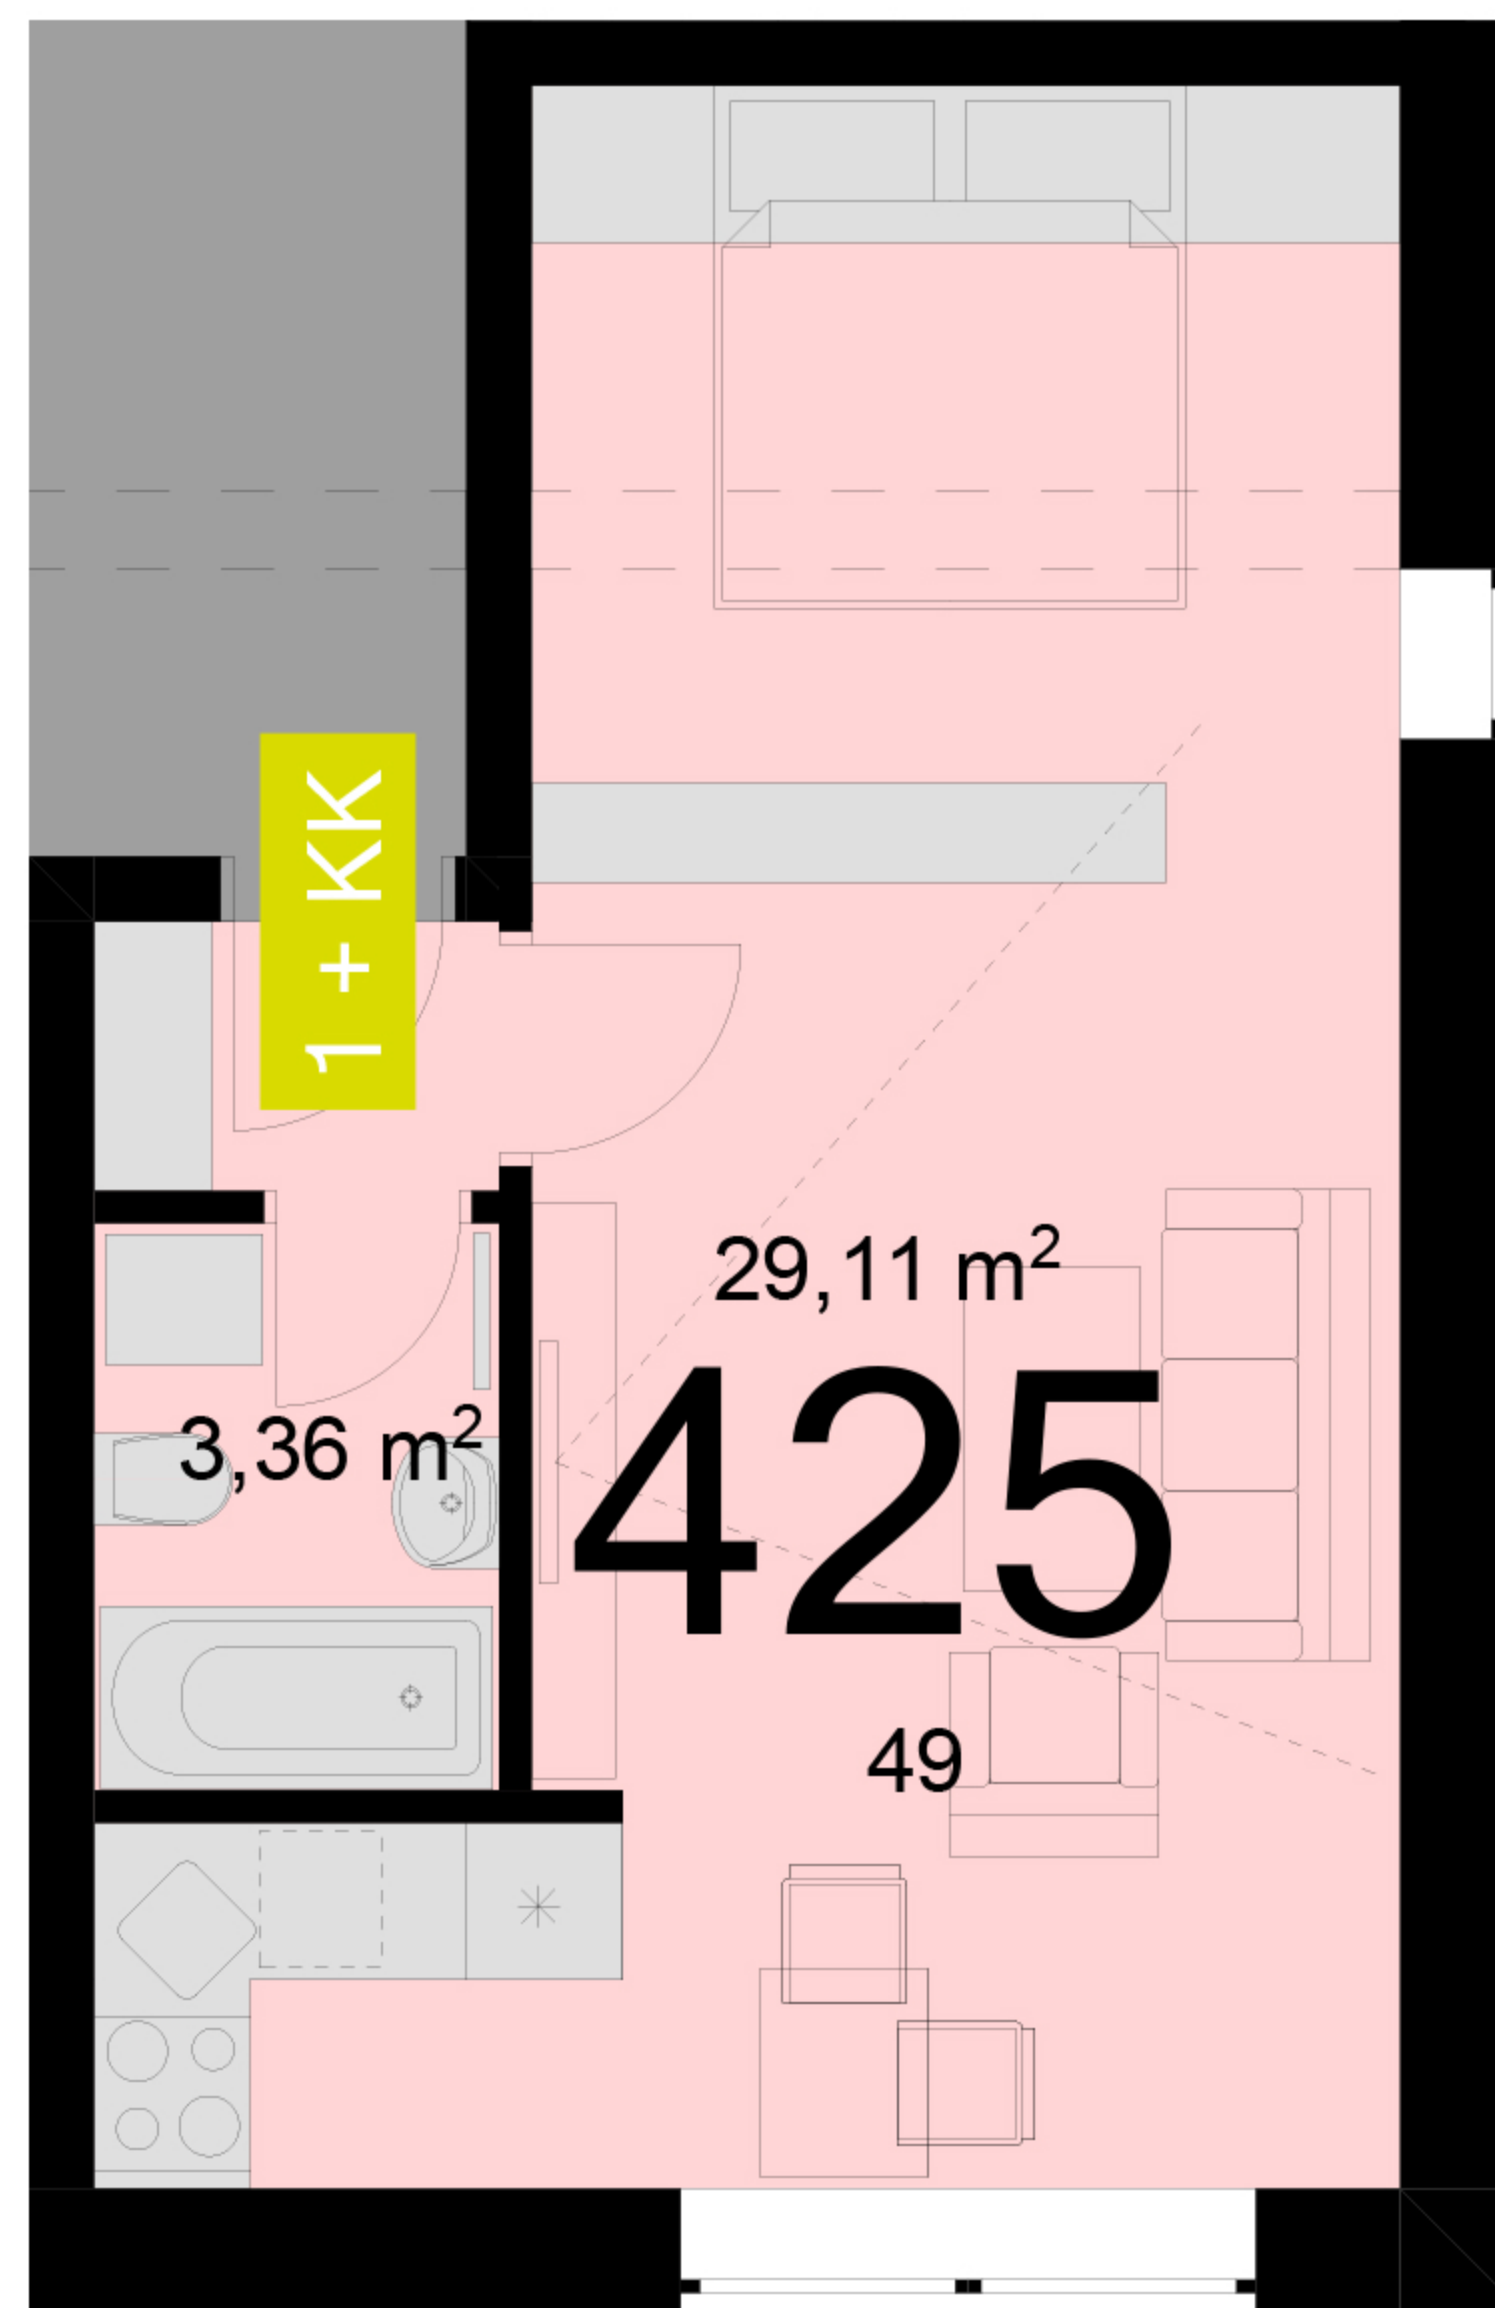

<b>425</b>	<b>1+KK</b>	m <sup>2</sup>
Chodba	-	
Koupelna + wc	3,36	
Obytný prostor + KK	29,11	
Ložnice	-	
Užitná plocha	32,47	
Celková plocha	34,9	
Lodžie	-	

Uvedené míry jsou pouze orientační. Zařízení bytu mimo sanitárních předmětů je ilustrativní a není součástí dodávky.  
Developer si vyhrazuje právo na změnu.  
Celková plocha je plocha dle NV č. 366/2013