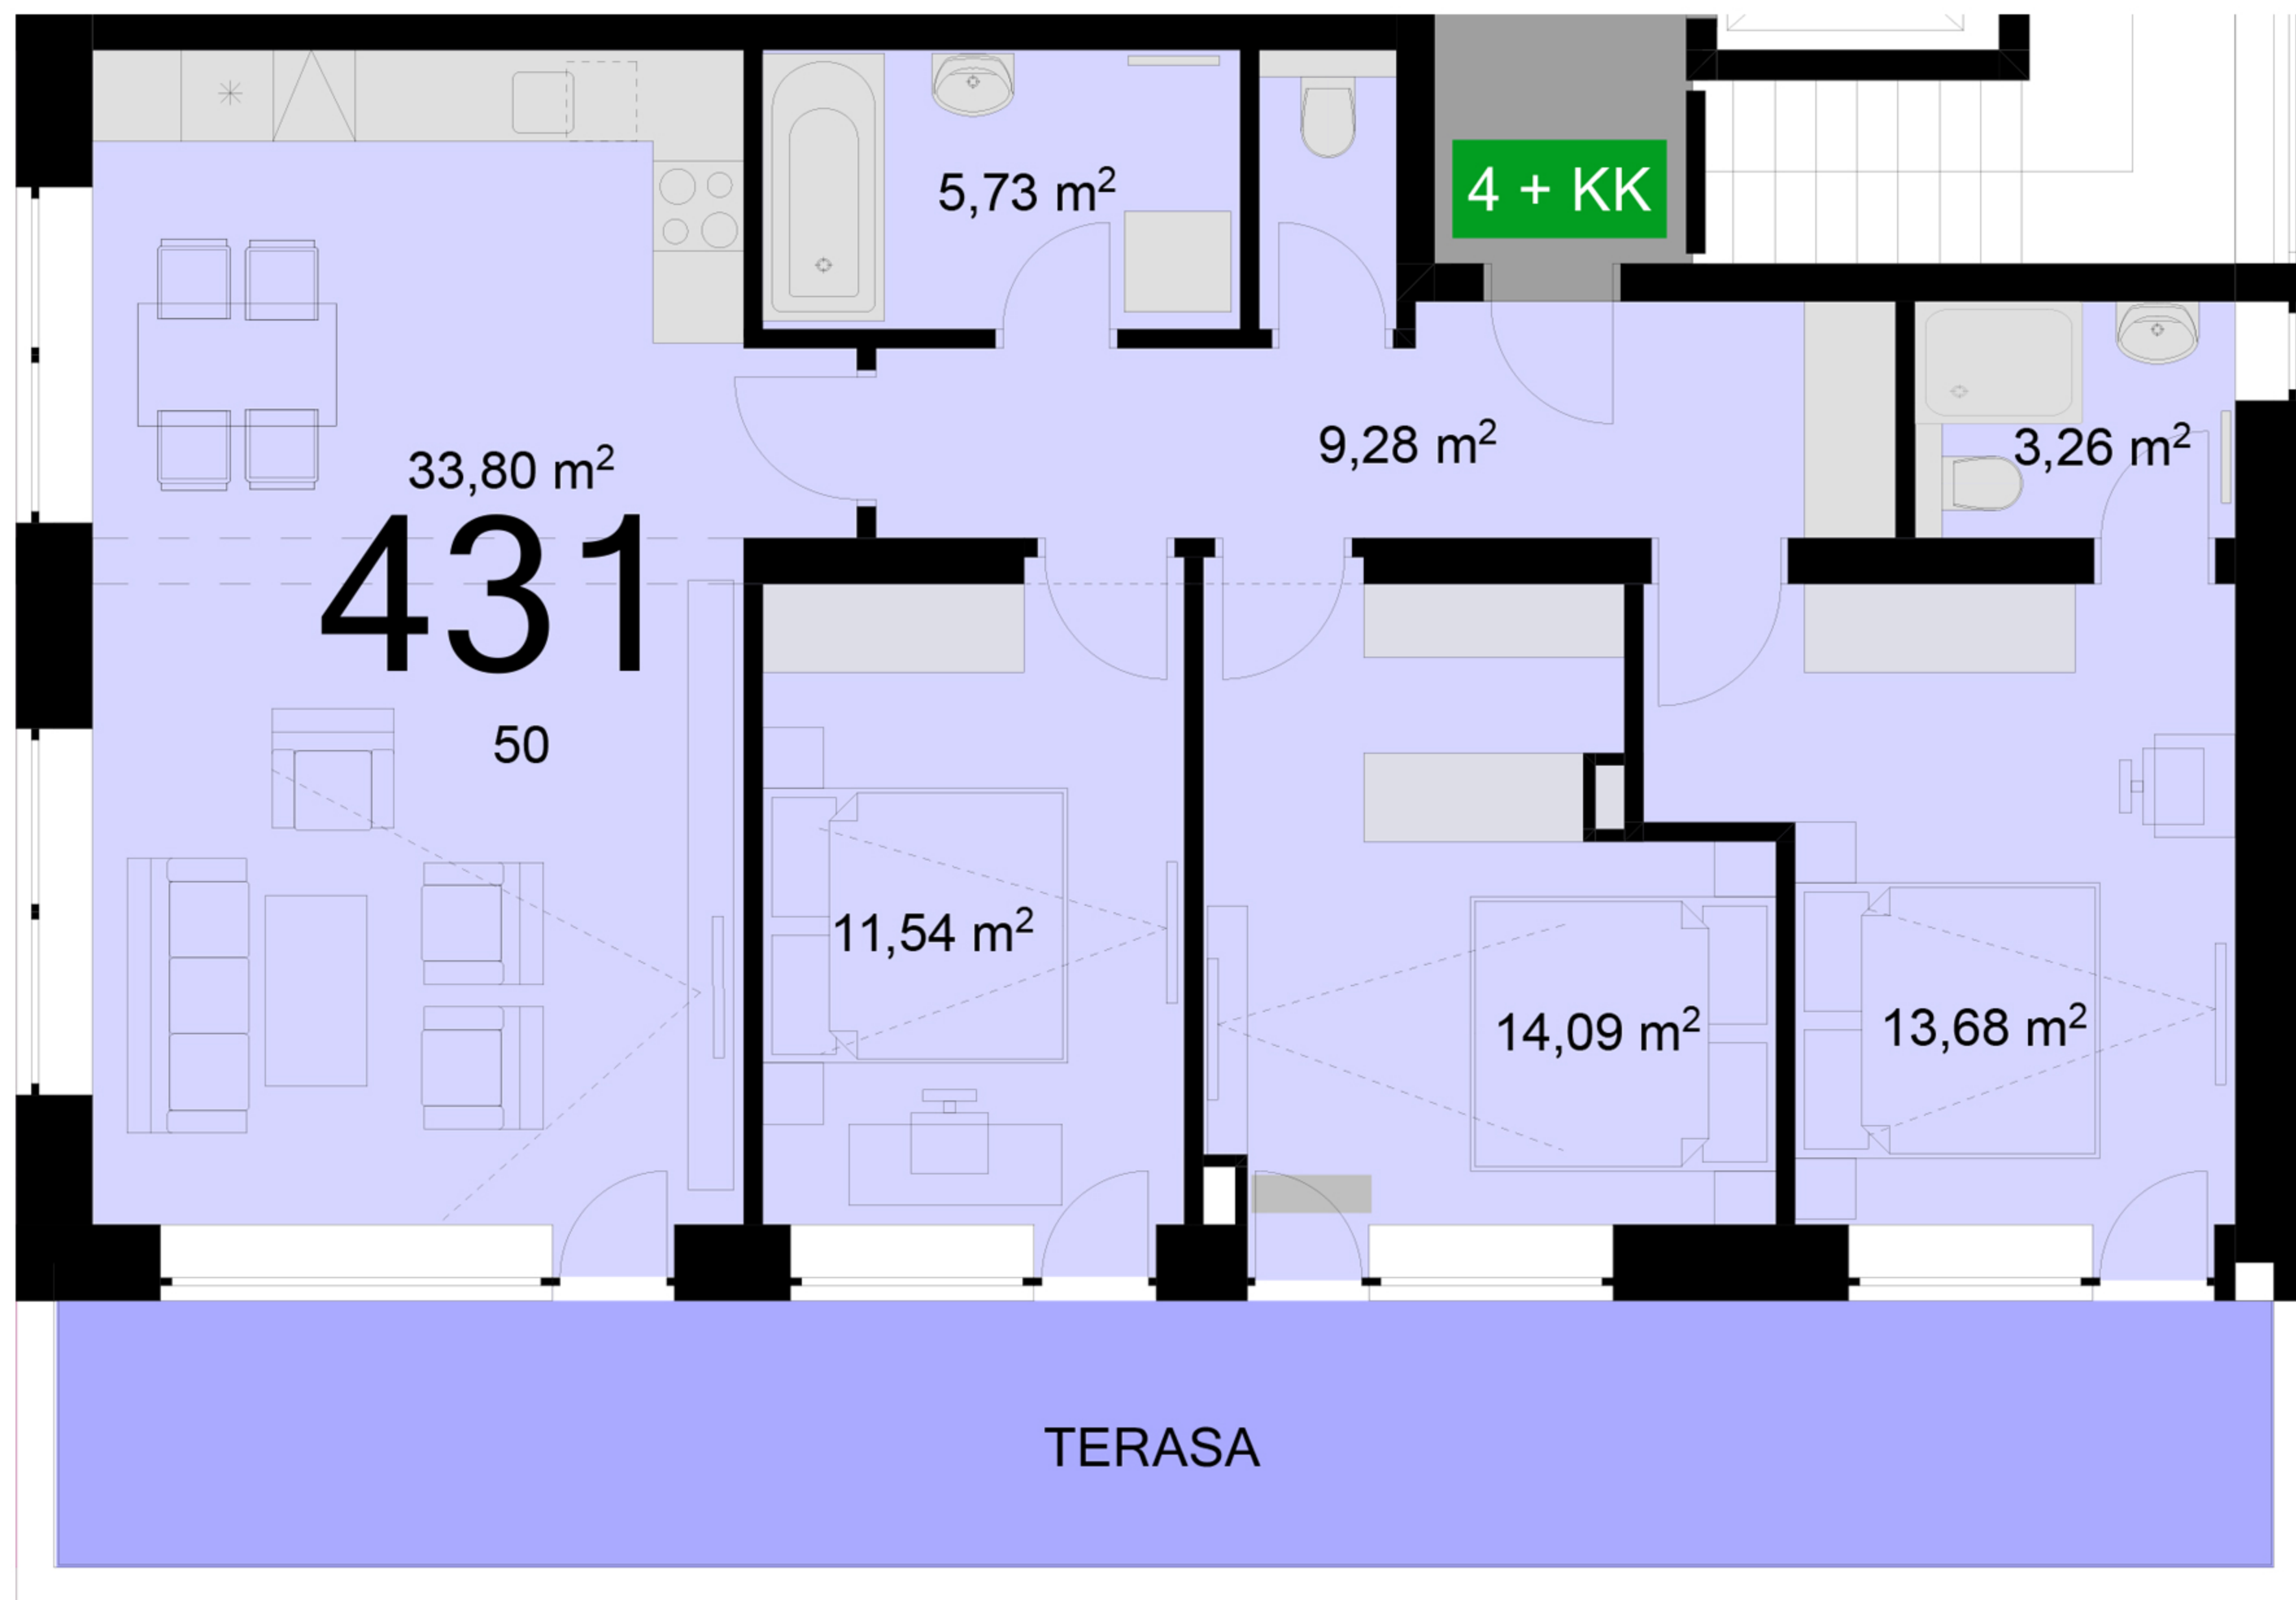

431	4+KK	m ²
Chodba	9,28	
Koupelna + wc	3,26	
Koupelna + wc	5,73	
Obytný prostor + KK	33,80	
Ložnice	11,54	
Ložnice	14,09	
Ložnice	13,68	
Užitná plocha	91,38	
Celková plocha	102,7	
Lodžie	26,2	

Uvedené míry jsou pouze orientační. Zařízení bytu mimo sanitárních předmětů je ilustrativní a není součástí dodávky. Developer si vyhrazuje právo na změnu. Celková plocha je plocha dle NV č. 366/2013