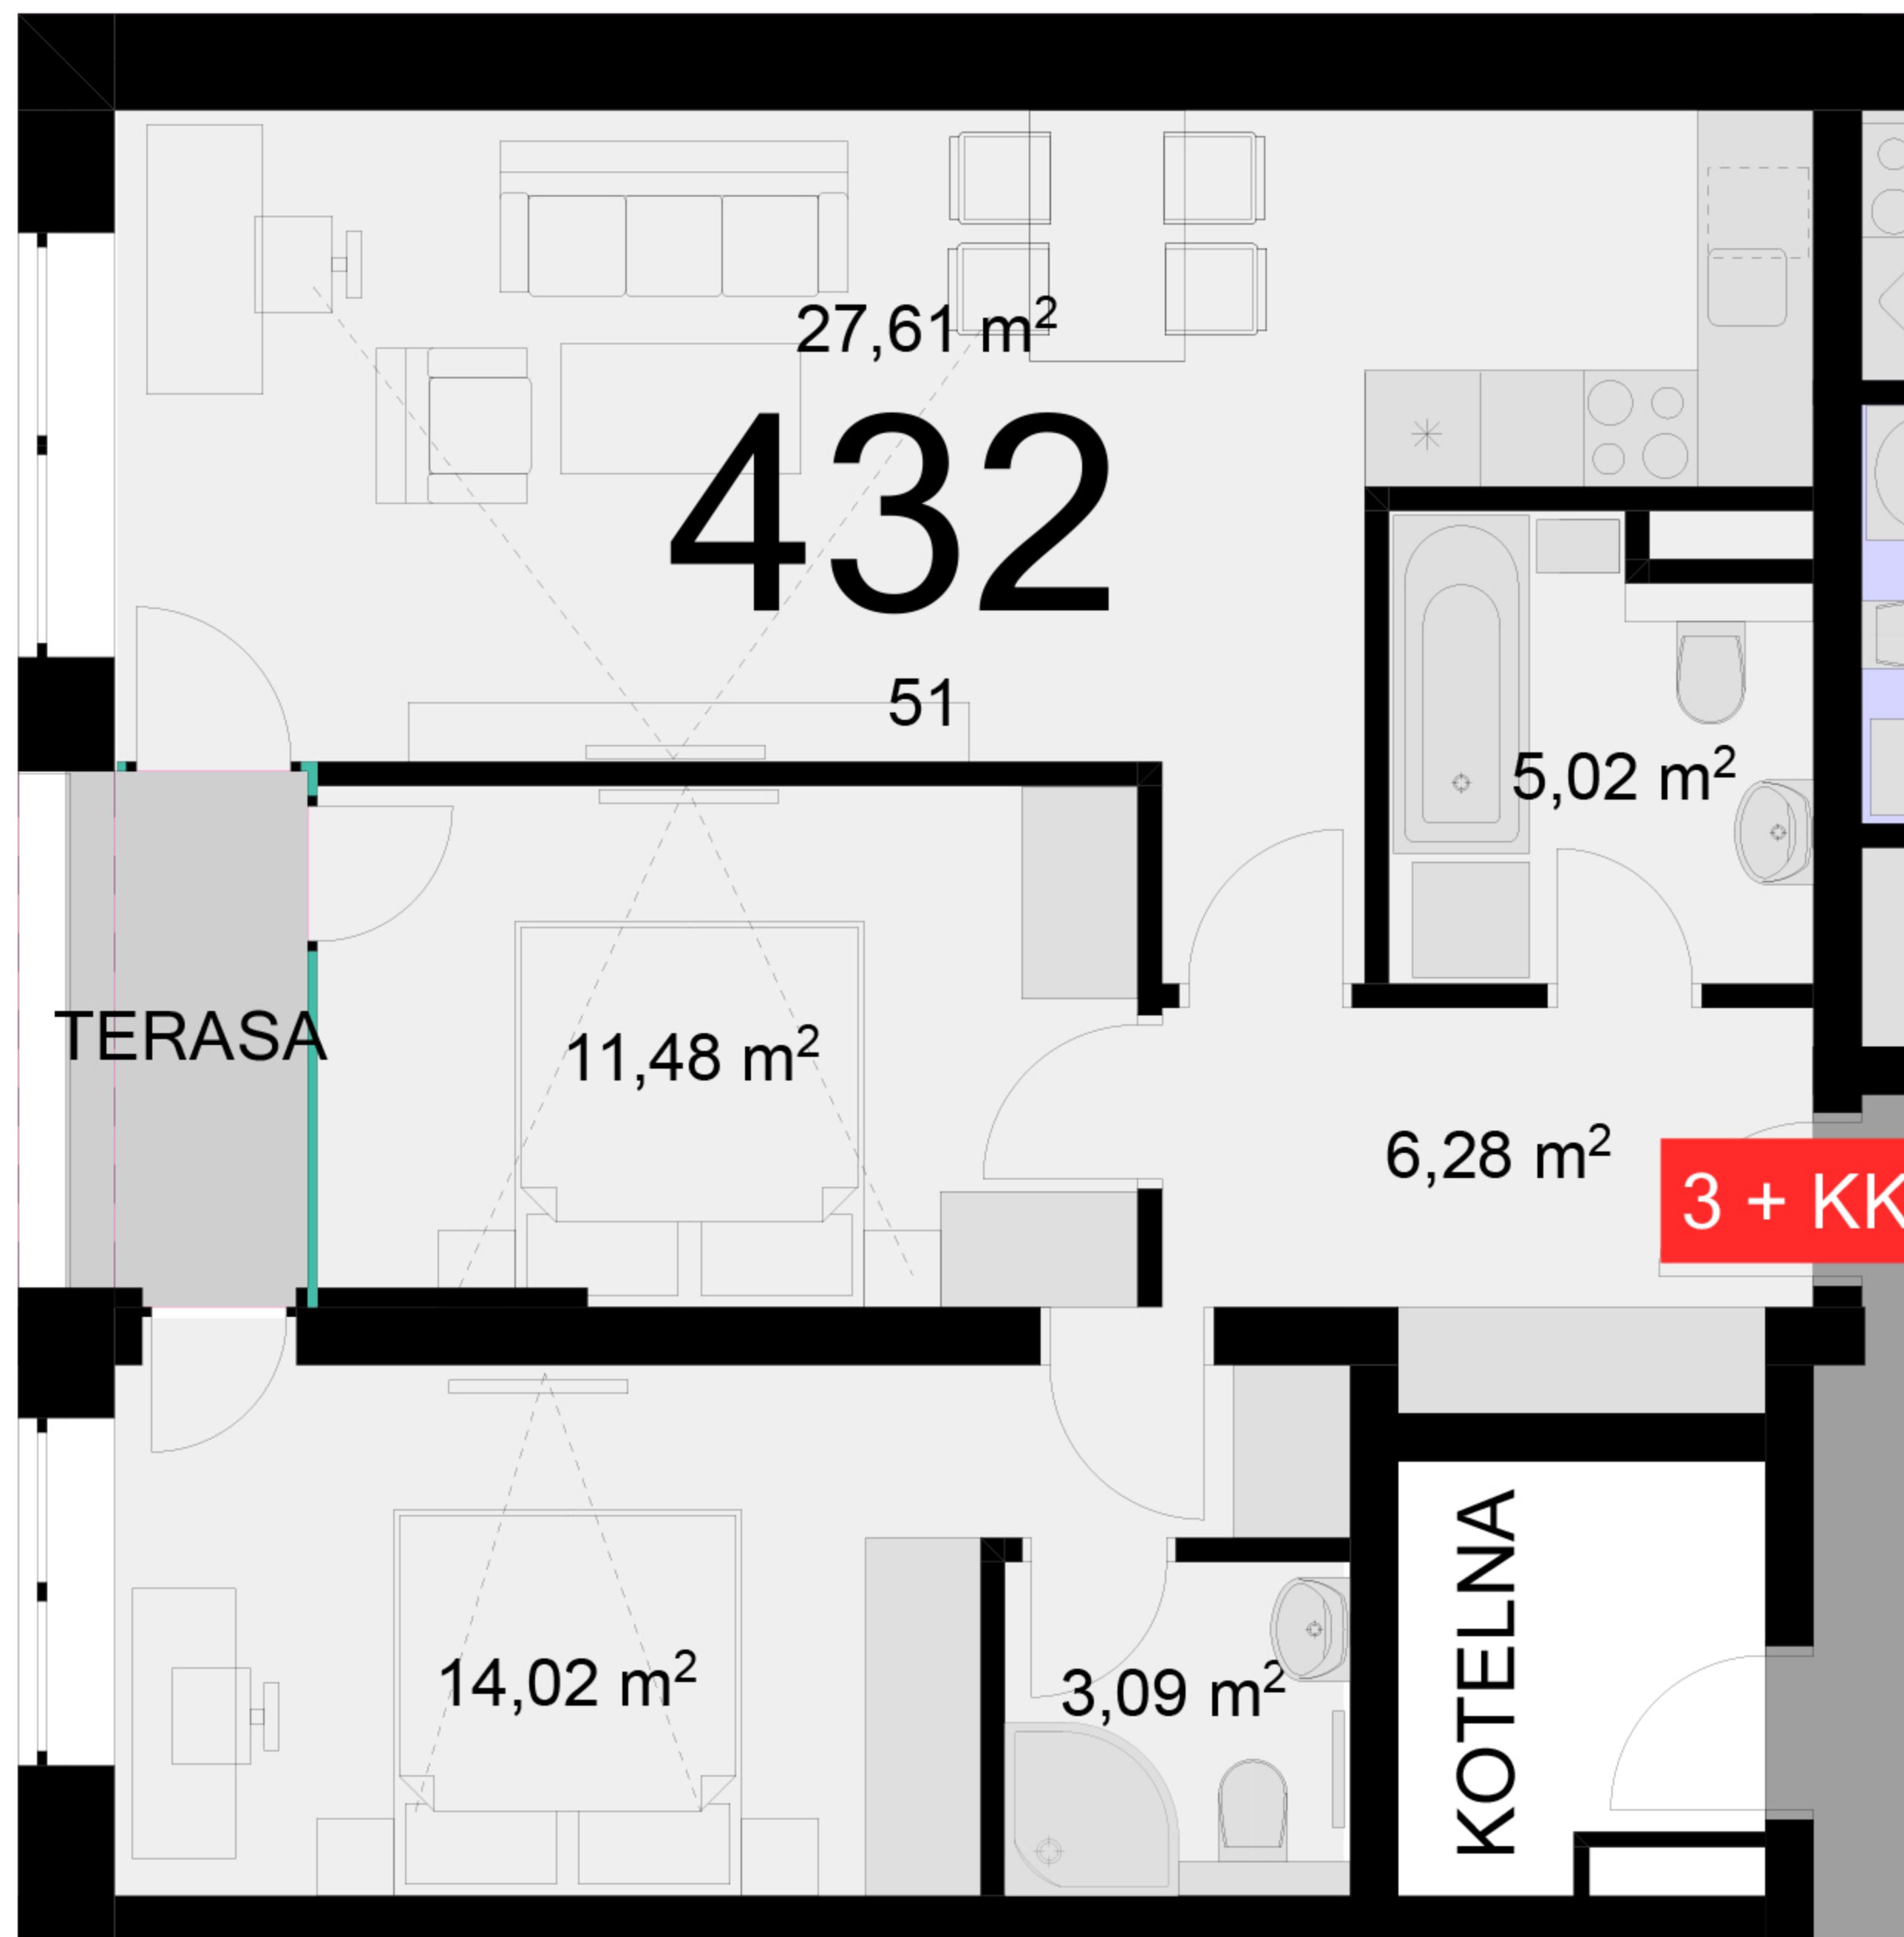

432 **3+KK** m²

Chodba 6,28

Koupelna + wc 5,02

Koupelna + wc 3,09

Obytný prostor + KK 27,61

Ložnice 11,48

Ložnice 14,02

Užitná plocha 67,5

Celková plocha 72,8

Lodžie 3,5

Uvedené míry jsou pouze orientační. Zařízení bytu mimo sanitárních předmětů je ilustrativní a není součástí dodávky.
 Developer si vyhrazuje právo na změnu.
 Celková plocha je plocha dle NV č. 366/2013