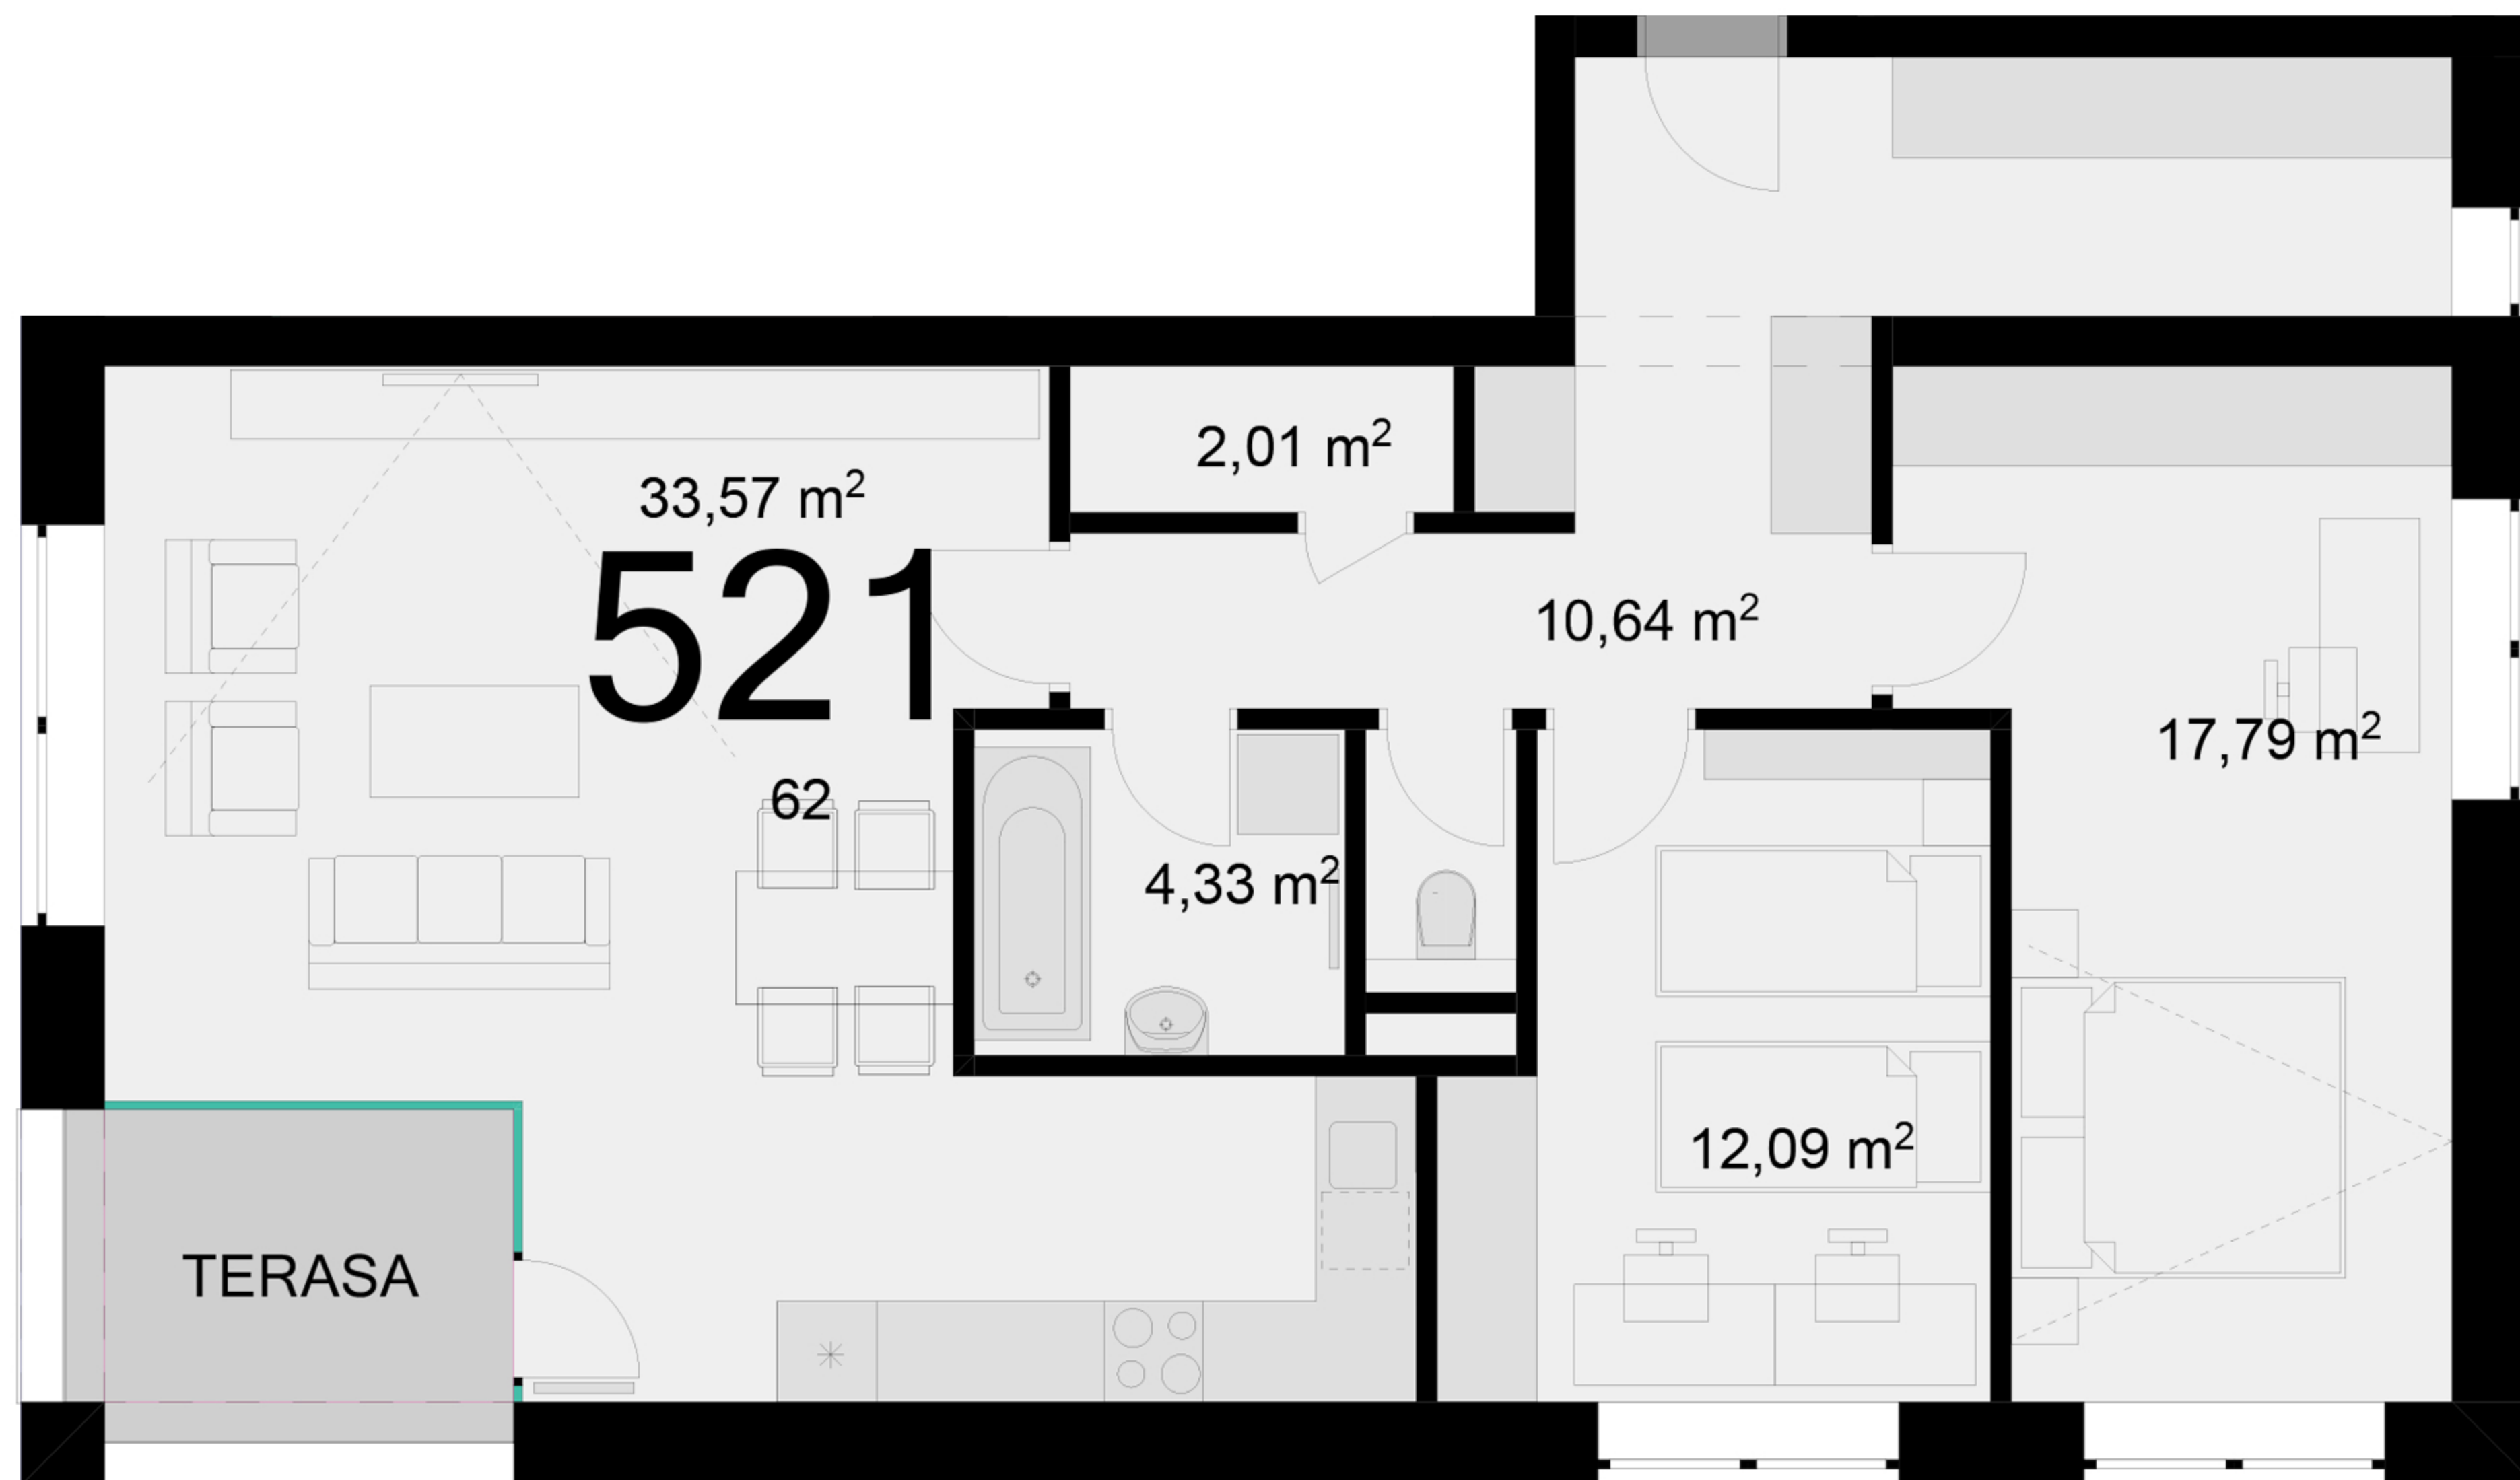

521	3+KK	m ²
Chodba	10,64	
Koupelna + wc	4,33	
Obytný prostor + KK	33,57	
Ložnice	12,09	
Ložnice	17,79	
Místnost	2,01	
Užitná plocha	80,43	
Celková plocha	92,5	
Lodžie	5,3	

Uvedené míry jsou pouze orientační. Zařízení bytu mimo sanitárních předmětů je ilustrativní a není součástí dodávky.
 Developer si vyhrazuje právo na změnu.
 Celková plocha je plocha dle NV č. 366/2013