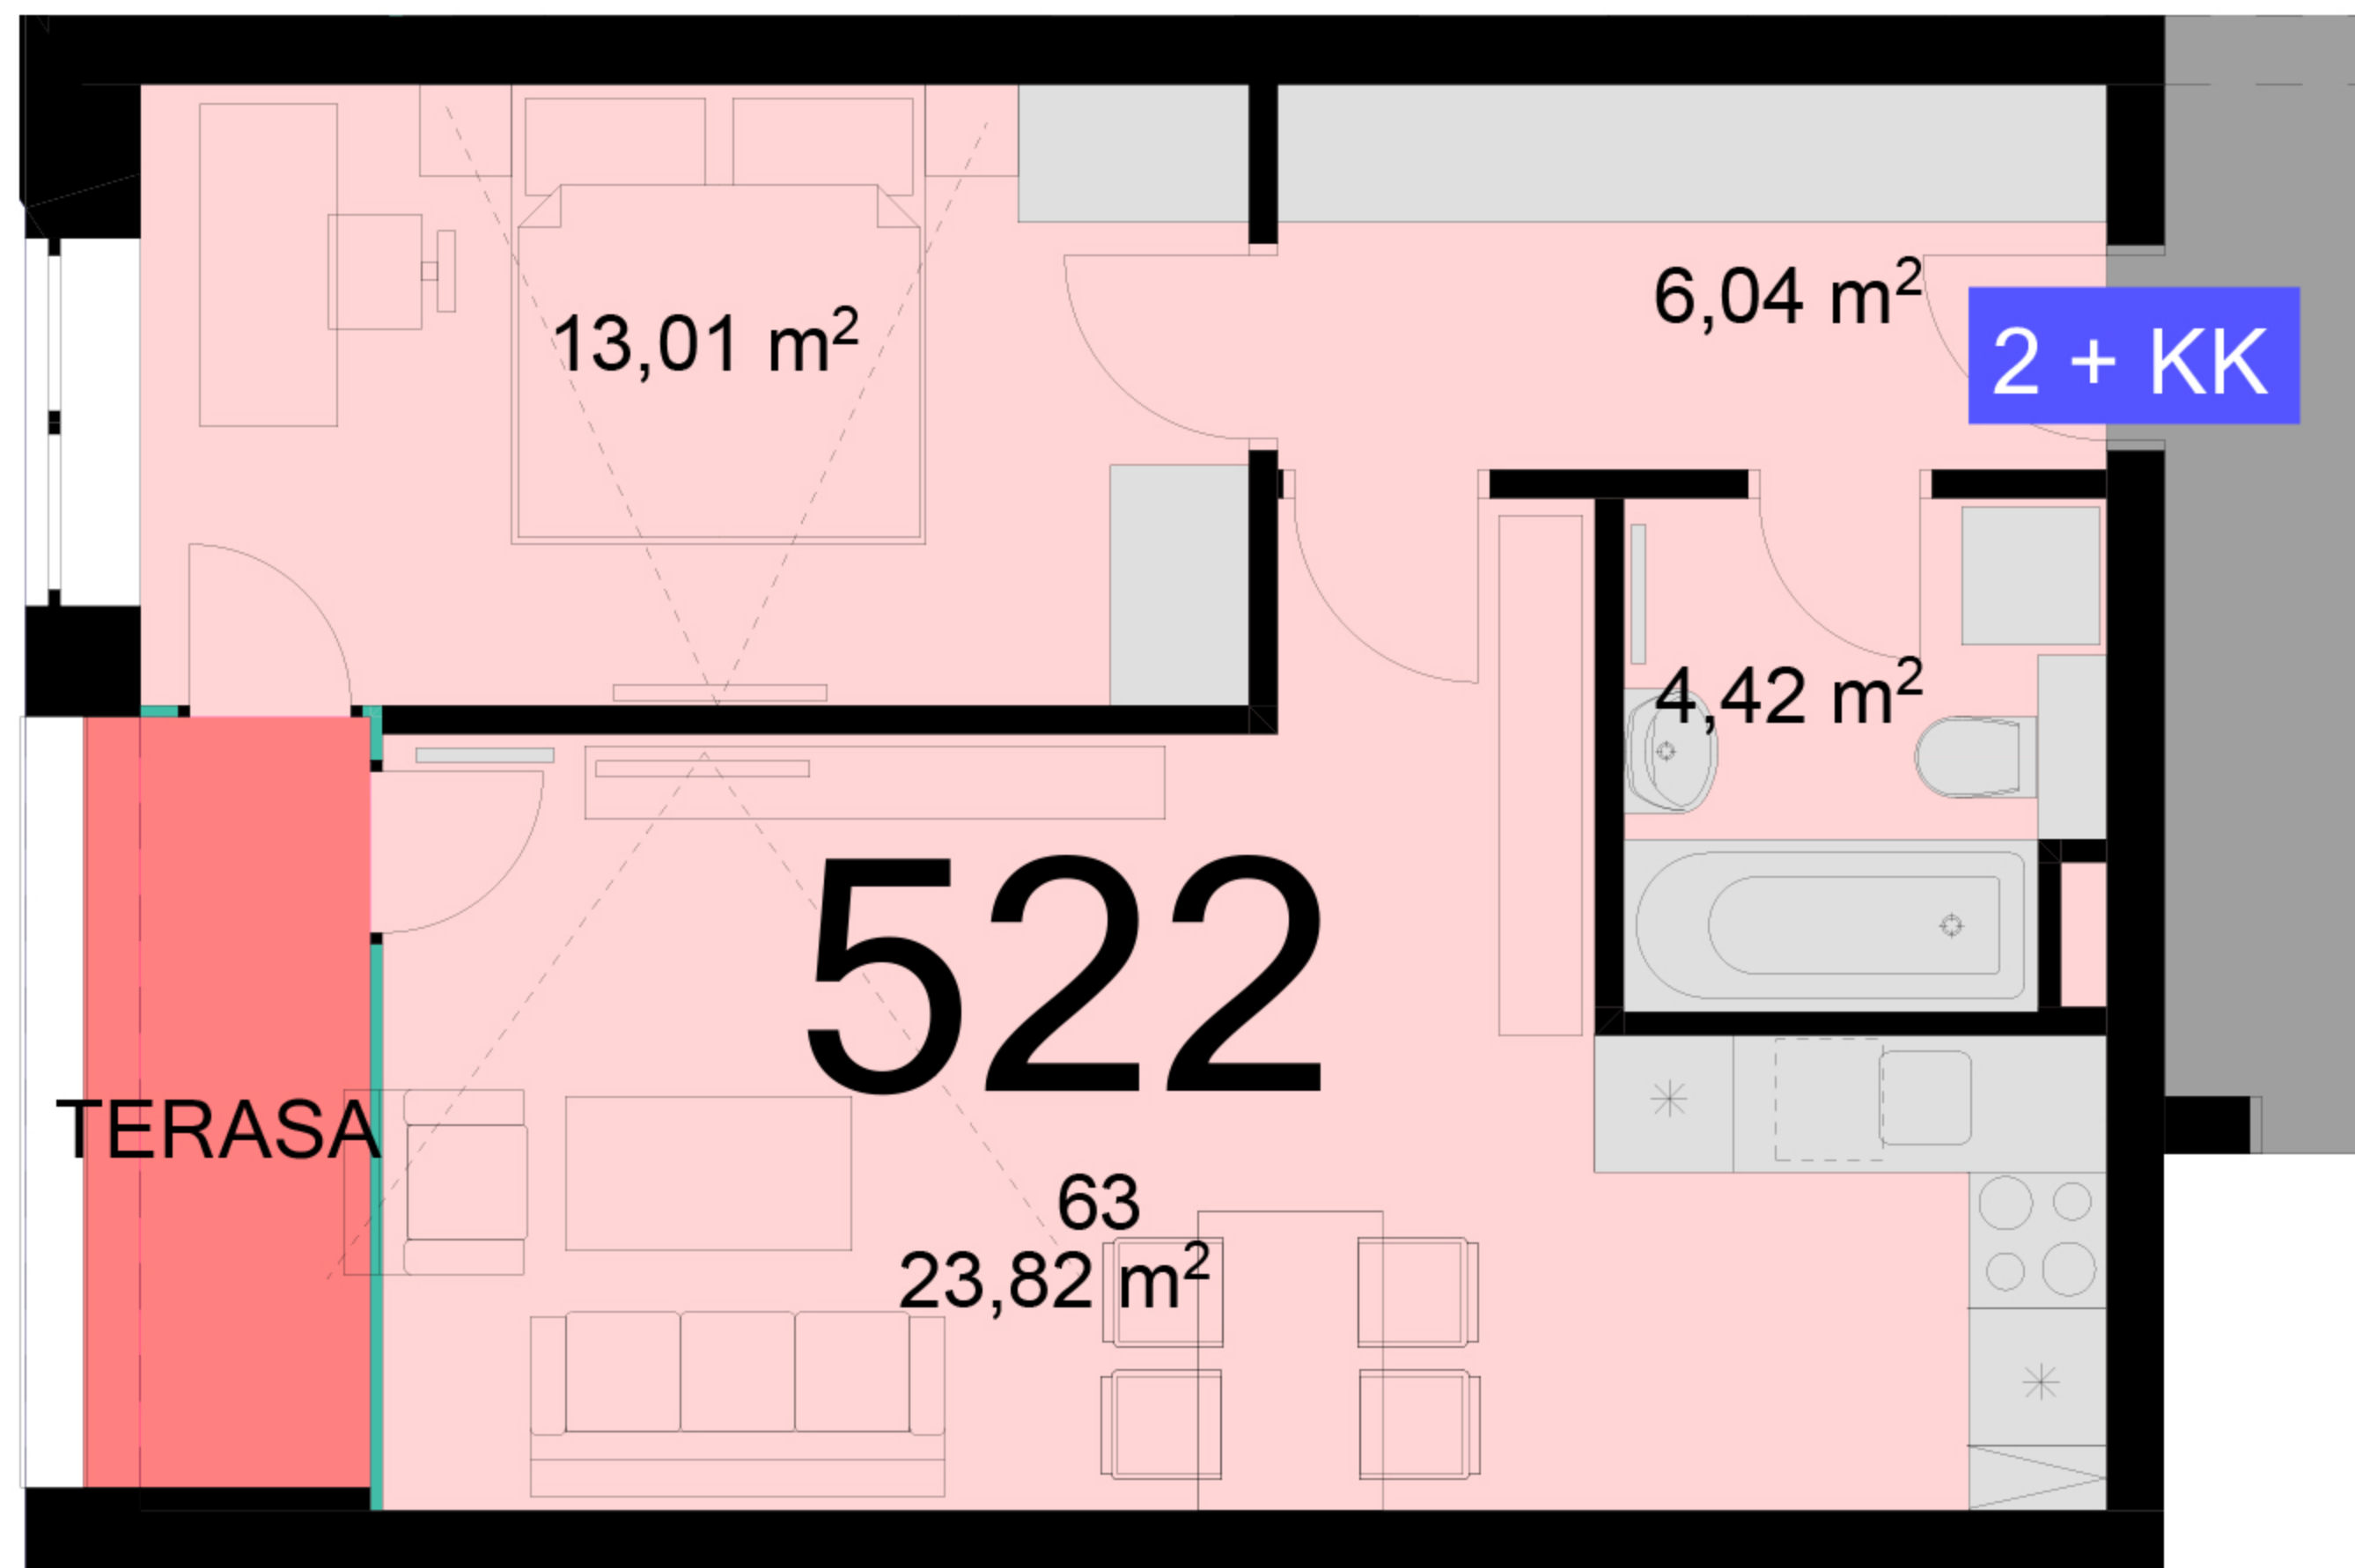

522	2+KK	m ²
Chodba	6,04	
Koupelna + wc	4,42	
Obytný prostor + KK	23,82	
Ložnice	13,01	
Užitná plocha	47,29	
Celková plocha	49,6	
Lodžie	4,2	

Uvedené míry jsou pouze orientační. Zařízení bytu mimo sanitárních předmětů je ilustrativní a není součástí dodávky.
Developer si vyhrazuje právo na změnu.
Celková plocha je plocha dle NV č. 366/2013